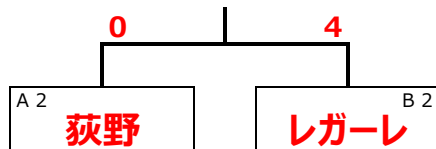

日 程 表

Aコート 管理棟側

8:15開門				
#	時刻	対戦カード	主審(1人)	副審(1人)
1	9:30	本町 0 - 1 荻野	鳶尾	レガール
2	10:10	鳶尾 1 - 2 レガール	本町	荻野
3	10:50	本町 5 - 0 酒匂	鳶尾	レガール
4	11:30	鳶尾 3 - 3 成瀬	本町	酒匂
5	12:10	本町 3 - 1 プルチ	鳶尾	成瀬
6	12:50	レガール 2 - 4 成瀬	本町	プルチ
13:25 インターバル25分				
7	13:50	A 3位 本町 1 - 2 東海岸 B 3位 プルチ 成瀬	A 1位	B 1位
8	14:30	A 1位 プルチ 0 - 0 成瀬 B 1位 本町 東海岸	A 3位	B 3位

Bコート 駐車場側

8:15開門				
#	時刻	対戦カード	主審(1人)	副審(1人)
1	9:30	プルチ 8 - 0 酒匂	東海岸	本町
2	10:10	東海岸 0 - 0 成瀬	プルチ	酒匂
3	10:50	プルチ 3 - 0 荻野	東海岸	成瀬
4	11:30	東海岸 1 - 1 レガール	プルチ	荻野
5	12:10	酒匂 0 - 8 荻野	東海岸	レガール
6	12:50	東海岸 4 - 4 鳶尾	酒匂	荻野
13:25 インターバル25分				
7	13:50	A 4位 酒匂 0 - 6 鳶尾 A 2位 荻野 B 2位 レガール	A 4位	B 2位
8	14:30	A 2位 荻野 0 - 4 レガール A 4位 酒匂 B 4位 鳶尾	A 2位	B 4位

順 位 決 定 戦

1・2位決定戦

3・4位決定戦

5・6位決定戦

7・8位決定戦