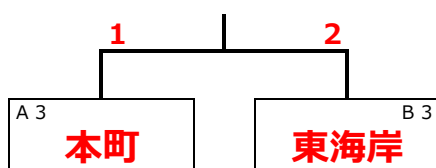

Bコート 駐車場側

8:15開門				
#	時刻	対戦カード	主審(1人)	副審(1人)
1	9:30	プルチ 8 - 0 酒匂	東海岸	本町
2	10:10	東海岸 0 - 0 成瀬	プルチ	酒匂
3	10:50	プルチ 3 - 0 荻野	東海岸	成瀬
4	11:30	東海岸 1 - 1 レガール	プルチ	荻野
5	12:10	酒匂 0 - 8 荻野	東海岸	レガール
6	12:50	東海岸 4 - 4 鳶尾	酒匂	荻野
13:25 インターバル25分				
7	13:50	A 4位 酒匂 0 - 6 鳶尾 A 2位 荻野 B 2位 レガール	A 4位	B 2位
8	14:30	A 2位 荻野 0 - 4 レガール A 4位 酒匂 B 4位 鳶尾	A 2位	B 4位

順 位 決 定 戦

1・2位決定戦

3・4位決定戦

5・6位決定戦

7・8位決定戦