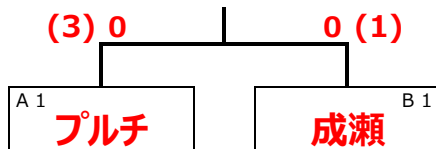

第 16 回 本 町 カ ッ プ (4 年 生 大 会)

2024年3月20日 秦野市おおね公園

優勝：プルチーニFC 準優勝：成瀬SS 3位：FCレガール

予 選 ブ ロ ッ ク

Aブロック

	本町	プルチ	荻野	酒匂	勝点	得失点	得点	順位
秦野市		○	●	○	6	6	8	3
本町		3-1	0-1	5-0	6	6	8	3
川崎市	●		○	○	6	9	12	1
プルチ	1-3		3-0	8-0	6	9	12	1
厚木市	○	○			6	6	9	2
荻野	1-0	0-3		8-0	6	6	9	2
小田原市	●	●	●		0	##	0	4
酒匂	0-5	0-8	0-8		0	##	0	4

Bブロック

	東海岸	鳶尾	成瀬	レガール	勝点	得失点	得点	順位
茅ヶ崎市		△	△	△	3	0	5	3
東海岸		4-4	0-0	1-1	3	0	5	3
厚木市	△		△	●	2	-1	8	4
鳶尾	4-4		3-3	1-2	2	-1	8	4
伊勢原市	△	△		○	5	2	7	1
成瀬	0-0	3-3		4-2	5	2	7	1
座間市	△	○	●		4	-1	5	2
レガール	1-1	2-1	2-4		4	-1	5	2

日 程 表

Aコート 管理棟側

8:15開門				
#	時刻	対戦カード	主審(1人)	副審(1人)
1	9:30	本町 0 - 1 荻野	鳶尾	レガール
2	10:10	鳶尾 1 - 2 レガール	本町	荻野
3	10:50	本町 5 - 0 酒匂	鳶尾	レガール
4	11:30	鳶尾 3 - 3 成瀬	本町	酒匂
5	12:10	本町 3 - 1 プルチ	鳶尾	成瀬
6	12:50	レガール 2 - 4 成瀬	本町	プルチ
13:25 インターバル25分				
7	13:50	A 3位 本町 1 - 2 東海岸 B 3位 プルチ 成瀬	A 1位	B 1位
8	14:30	A 1位 プルチ 0 - 0 成瀬 B 1位 本町 東海岸	A 3位	B 3位

Bコート 駐車場側

8:15開門				
#	時刻	対戦カード	主審(1人)	副審(1人)
1	9:30	プルチ 8 - 0 酒匂	東海岸	本町
2	10:10	東海岸 0 - 0 成瀬	プルチ	酒匂
3	10:50	プルチ 3 - 0 荻野	東海岸	成瀬
4	11:30	東海岸 1 - 1 レガール	プルチ	荻野
5	12:10	酒匂 0 - 8 荻野	東海岸	レガール
6	12:50	東海岸 4 - 4 鳶尾	酒匂	荻野
13:25 インターバル25分				
7	13:50	A 4位 酒匂 0 - 6 鳶尾 A 2位 荻野 B 2位 レガール	A 4位	B 2位
8	14:30	A 2位 荻野 0 - 4 レガール A 4位 酒匂 B 4位 鳶尾	A 2位	B 4位

順 位 決 定 戦

1・2位決定戦