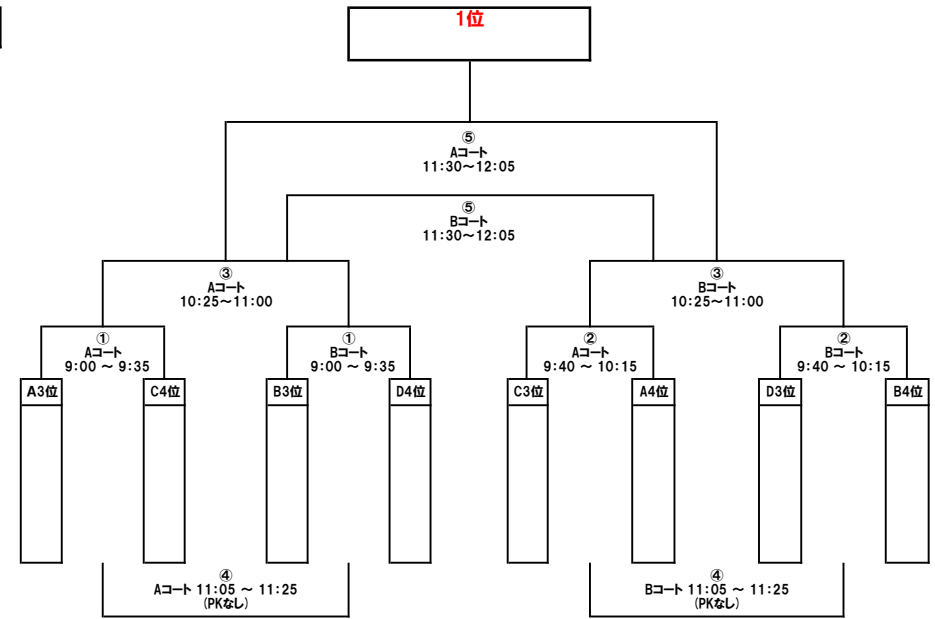

千代豊川スポーツクラブ

パート別トーナメント タイムテーブル及審判割当て表

試合時間:15分-5分-15分(35分)

【トーナメント 1/2位パート】

【トーナメント 3/4位パート】

		Aコート			
	時間	対 戦	主審	副審(2名)	
トーナメント 3/4位パート					
①	9:00 ~ 9:35	Aブロック3位 - Cブロック4位	Cブロック3位	Aブロック4位	
②	9:40 ~ 10:15	Cブロック3位 - Aブロック4位	第①試合勝	第①試合負	
インターバル(10分)					
③	10:25 ~ 11:00	Aコート①勝 - Bコート①勝	第①試合負	第②試合負	
④(FM)	11:05 ~ 11:25	Aコート①負 - Bコート①負	第③試合勝	第③試合負	
⑤	11:30 ~ 12:05	Aコート③勝 - Bコート③勝	Aコート④勝	Aコート④負	
トーナメント 1/2位パート					
⑥	13:00 ~ 13:35	Aブロック1位 - Cブロック2位	Cブロック1位	Aブロック2位	
⑦	13:40 ~ 14:15	Cブロック1位 - Aブロック2位	第⑥試合勝	第⑥試合負	
インターバル(10分)					
⑧	14:25 ~ 15:00	Aコート⑥勝 - Bコート⑥勝	第⑥試合負	第⑦試合負	
⑨(FM)	15:05 ~ 15:25	Aコート⑥負 - Bコート⑥負	第⑧試合勝	第⑧試合負	
決勝戦	15:30 ~ 16:05	Aコート⑧勝 - Bコート⑧勝	Aコート⑨勝	Aコート⑨負	

		Bコート			
	時間	対 戦	主審	副審(2名)	
トーナメント 3/4位パート					
①	9:00 ~ 9:35	Bブロック3位 - Dブロック4位	Dブロック3位	Bブロック4位	
②	9:40 ~ 10:15	Dブロック3位 - Bブロック4位	第①試合勝	第①試合負	
インターバル(10分)					
③	10:25 ~ 11:00	Aコート②勝 - Bコート②勝	第①試合負	第②試合負	
④(FM)	11:05 ~ 11:25	Aコート②負 - Bコート②負	第③試合勝	第③試合負	
⑤	11:30 ~ 12:05	Aコート③負 - Bコート③負	Bコート④勝	Bコート④負	
トーナメント 1/2位パート					
⑥	13:00 ~ 13:35	Bブロック1位 - Dブロック2位	Dブロック1位	Bブロック2位	
⑦	13:40 ~ 14:15	Dブロック1位 - Bブロック2位	第⑥試合勝	第⑥試合負	
インターバル(10分)					
⑧	14:25 ~ 15:00	Aコート⑦勝 - Bコート⑦勝	第⑥試合負	第⑦試合負	
⑨(FM)	15:05 ~ 15:25	Aコート⑦負 - Bコート⑦負	第⑧試合勝	第⑧試合負	
3位決定戦	15:30 ~ 16:05	Aコート⑧負 - Bコート⑧負	Bコート⑨勝	Bコート⑨負	