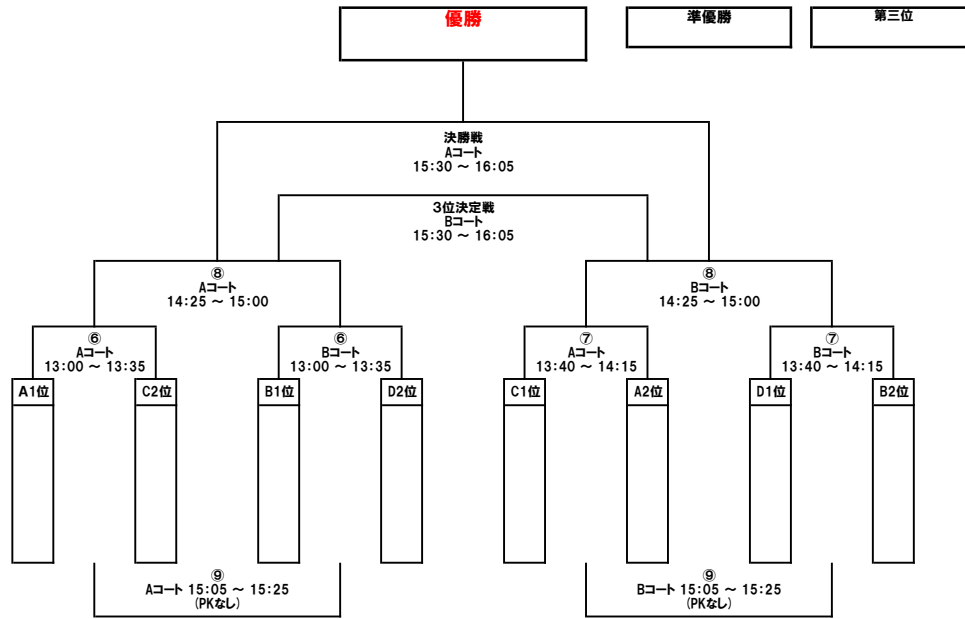

千代豊川スポーツクラブ

パート別トーナメント タイムテーブル及審判割当て表

試合時間:15分-5分-15分(35分)

【トーナメント 1/2位パート】

【トーナメント 3/4位パート】

		Aコート			
	時間	対 戦	主審	副審(2名)	
トーナメント 3/4位パート					
①	9:00 ~ 9:35	Aブロック3位 - Cブロック4位	Cブロック3位	Aブロック4位	
②	9:40 ~ 10:15	Cブロック3位 - Aブロック4位	第①試合勝	第①試合負	
インターバル(10分)					
③	10:25 ~ 11:00	Aコート①勝 - Bコート①勝	第①試合負	第②試合負	
④(FM)	11:05 ~ 11:25	Aコート①負 - Bコート①負	第③試合勝	第③試合負	
⑤	11:30 ~ 12:05	Aコート③勝 - Bコート③勝	Aコート④勝	Aコート④負	
トーナメント 1/2位パート					
⑥	13:00 ~ 13:35	Aブロック1位 - Cブロック2位	Cブロック1位	Aブロック2位	
⑦	13:40 ~ 14:15	Cブロック1位 - Aブロック2位	第⑥試合勝	第⑥試合負	
インターバル(10分)					
⑧	14:25 ~ 15:00	Aコート⑥勝 - Bコート⑥勝	第⑥試合負	第⑦試合負	
⑨(FM)	15:05 ~ 15:25	Aコート⑥負 - Bコート⑥負	第⑧試合勝	第⑧試合負	
決勝戦	15:30 ~ 16:05	Aコート⑧勝 - Bコート⑧勝	Aコート⑨勝	Aコート⑨負	

		Bコート			
	時間	対 戦	主審	副審(2名)	
トーナメント 3/4位パート					
①	9:00 ~ 9:35	Bブロック3位 - Dブロック4位	Dブロック3位	Bブロック4位	
②	9:40 ~ 10:15	Dブロック3位 - Bブロック4位	第①試合勝	第①試合負	
インターバル(10分)					
③	10:25 ~ 11:00	Aコート②勝 - Bコート②勝	第①試合負	第②試合負	
④(FM)	11:05 ~ 11:25	Aコート②負 - Bコート②負	第③試合勝	第③試合負	
⑤	11:30 ~ 12:05	Aコート③負 - Bコート③負	Bコート④勝	Bコート④負	
トーナメント 1/2位パート					
⑥	13:00 ~ 13:35	Bブロック1位 - Dブロック2位	Dブロック1位	Bブロック2位	
⑦	13:40 ~ 14:15	Dブロック1位 - Bブロック2位	第⑥試合勝	第⑥試合負	
インターバル(10分)					
⑧	14:25 ~ 15:00	Aコート⑦勝 - Bコート⑦勝	第⑥試合負	第⑦試合負	
⑨(FM)	15:05 ~ 15:25	Aコート⑦負 - Bコート⑦負	第⑧試合勝	第⑧試合負	
3位決定戦	15:30 ~ 16:05	Aコート⑧負 - Bコート⑧負	Bコート⑨勝	Bコート⑨負	