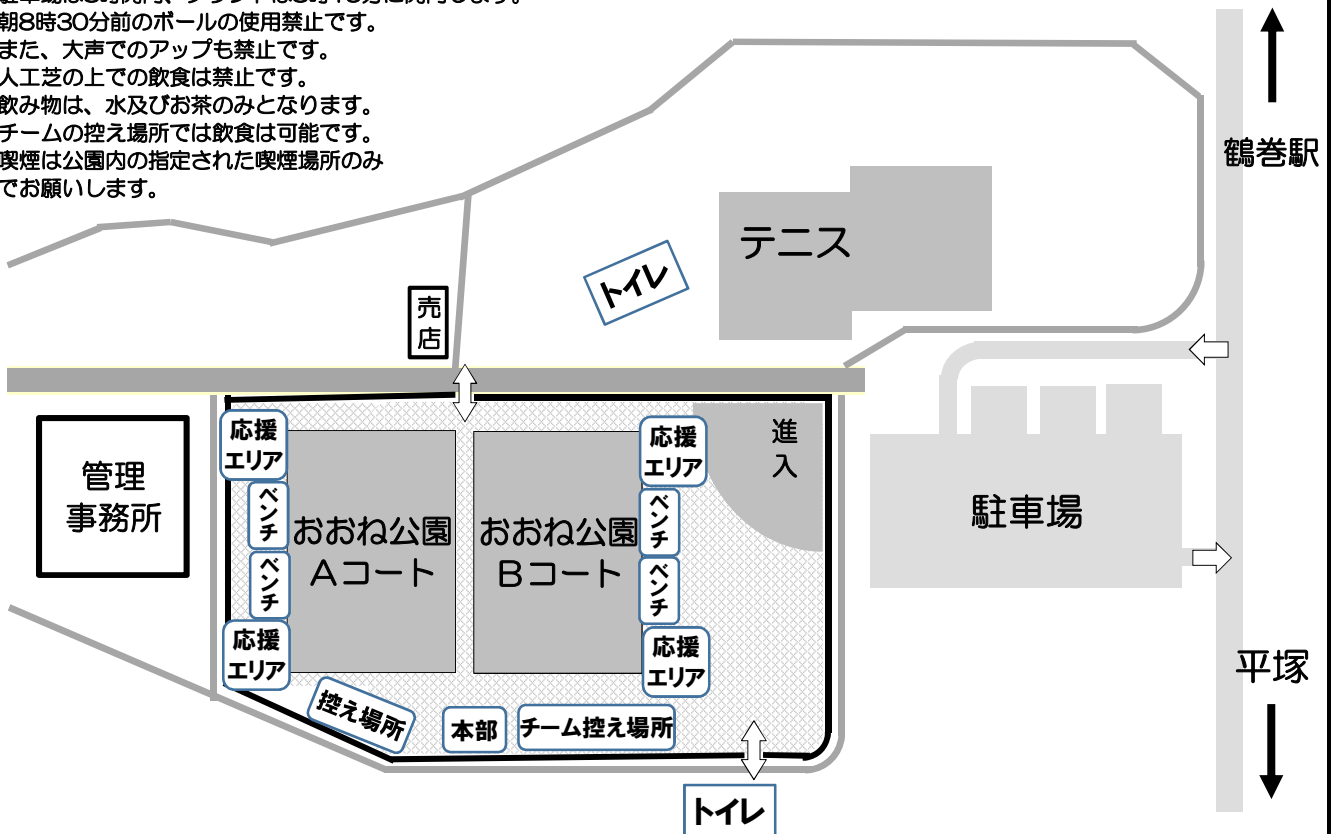

午後トーナメント

午後 Aコート 管理棟側

8:15以降に入場					
#	時刻	左側(HOME)	対戦カード	右側	2番(主) 2番
12:50 スタッフ会議 (各チーム1名本部にお集まり下さい。)					
A7	13:10	Aブロック	本町 - 町田	Dブロック	南が丘 エスペランサ
A8	13:50	Dブロック	南が丘 - エスペランサ	Aブロック	本町 町田
14:25 10分インターバル					
A9	14:35	A7の負	-	A8の勝	A7の勝 A8の勝
A10	15:15	A7の勝	-	A8の勝	A7の負 A8の負
A11	15:55	A9の負	-	B9の負	A7の勝 A8の勝
A12	16:35	A10の負	-	B10の負	A9の負 B9の負
17:10					
18:00までに会場から撤収					

午後 Bコート 駐車場

8:15以降に入場					
#	時刻	左側(HOME)	対戦カード	右側	2番(主) 2番
12:50 スタッフ会議 (各チーム1名本部にお集まり下さい。)					
B7	13:10	Bブロック	秦野R - 千葉北	Cブロック	西 Raf
B8	13:50	Cブロック	西 - Raf	Bブロック	秦野R 千葉北
14:25 10分インターバル					
B9	14:35	B7の負	-	B8の負	B7の勝 B8の勝
B10	15:15	B7の勝	-	B8の勝	B7の負 B8の負
B11	15:55	A9の勝	-	B9の勝	B7の勝 B8の勝
B12	16:35	A10の勝	-	B10の勝	A9の勝 B9の勝
17:10					
18:00までに会場から撤収					

秦野市おおね公園 案内図

小田急小田原線『東海大学前駅』下車徒歩15分
 小田急小田原線『鶴巻温泉駅』下車徒歩20分

駐車場の開門時間は8時、施設は22時です。
 臨時駐車場の開門時間は8時、
 施設は17時30分です。

- 駐車場は8時開門、グラウンドは8時15分に開門します。
- 朝8時30分前のボールの使用禁止です。
また、大声でのアップも禁止です。
- 人工芝の上での飲食は禁止です。
飲み物は、水及びお茶のみとなります。
- チームの控え場所では飲食は可能です。
- 喫煙は公園内の指定された喫煙場所のみ
でお願いします。