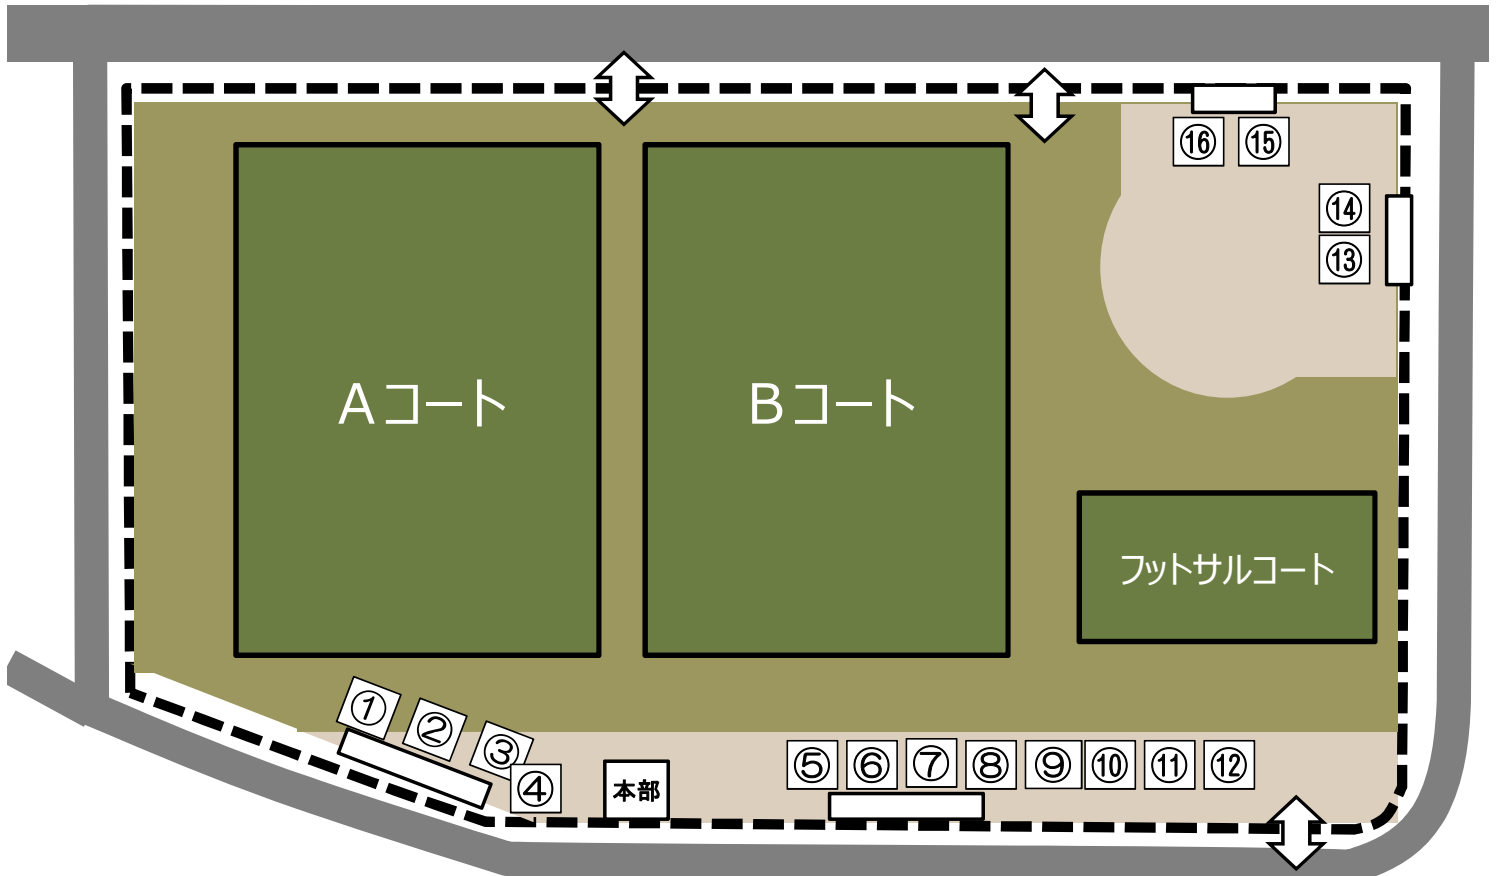

ピーナツカップ 過去の成績

回	開催日	優勝	準優勝	3位
26	2019年02月23日(土) 2019年02月24日(日)	秦野 F C (W)	西 F C	鶴 牧 S C
27	2020年02月22日(土) 2020年02月23日(日)	F C イスペランサ	秦野 F C (R)	南 が 丘 S C
28	2021年02月20日(土) 2021年02月21日(日)	伊勢原 F C フォレスト	秦野 本 町 S S	秦野 F C (R)
29	2022年02月19日(土) 2022年02月20日(日)	秦野 F C (R)	南 が 丘 S C	秦野 本 町 S S
30	2023年02月18日(土) 2023年02月19日(日)	秦 野 F C	鶴 牧 S C	東 F C (Y)
31	2024年02月17日(土) 2024年02月18日(日)			

会場案内 (チーム控え場所)

番号	チーム名	ブロック
①	町田	A
③	鶴巻	A
⑤	渋沢	B
⑦	東	B
⑨	秦野 R	B
⑪	くずは	A
⑬	千葉北	B
⑮	本町	A

控え場所	チーム名	ブロック
②	Raf	C
④	南が丘	D
⑥	鶴牧	D
⑧	西	C
⑩	秦野 W	C
⑫	東海	D
⑭	大根	C
⑯	イスペランサ	D