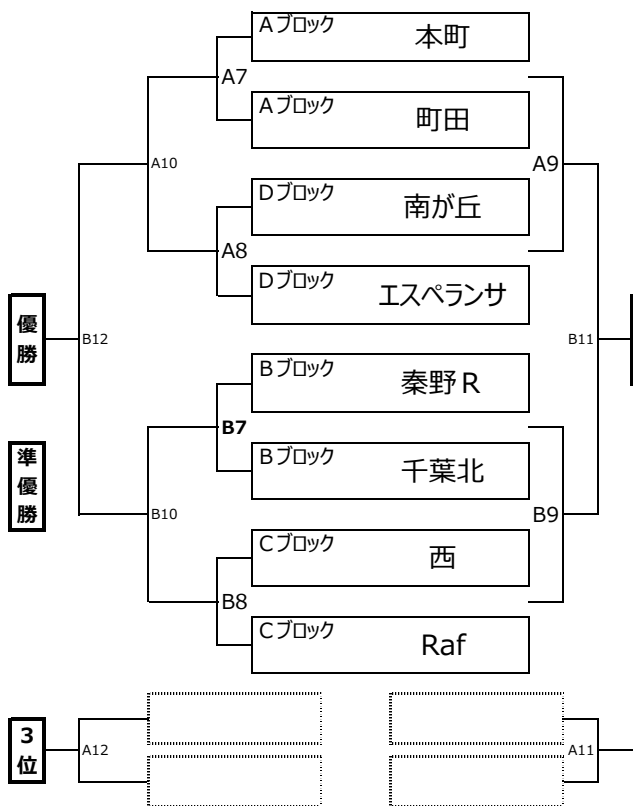

第31回 ピーナツカップ少年サッカー大会

雨天時1日開催となった場合 2月18日(日) おおね公園

午後トーナメント

優勝
準優勝
3位
敢闘賞

午前トーナメント

優勝
準優勝
3位
敢闘賞

午前トーナメント

午前 Aコート 管理棟側

8:15以降に入場					
#	時刻	左側(HOME)	対戦カード	右側	2番(主) | 2番
8:40 スタッフ会議 (各チーム1名本部にお集まり下さい。)					
A1	9:00	Aブロック	くずは - 鶴巻	Dブロック	東海 | 鶴牧
A2	9:40	Dブロック	東海 - 鶴牧	Aブロック	くずは | 鶴巻
10:15 10分インターバル					
A3	10:25	A1の負	-	A2の勝	A1の勝 | A2の勝
A4	11:05	A1の勝	-	A2の勝	A1の負 | A2の負
A5	11:45	A3の負	-	B3の負	A1の勝 | A2の勝
A6	12:25	A4の負	-	B4の負	A3の負 | B3の負
13:00					

午前 Bコート 駐車場

8:15以降に入場					
#	時刻	左側(HOME)	対戦カード	右側	2番(主) | 2番
8:40 スタッフ会議 (各チーム1名本部にお集まり下さい。)					
B1	9:00	Bブロック	東 - 渋沢	Cブロック	大根 | 秦野W
B2	9:40	Cブロック	大根 - 秦野W	Bブロック	東 | 渋沢
10:15 10分インターバル					
B3	10:25	B1の負	-	B2の負	B1の勝 | B2の勝
B4	11:05	B1の勝	-	B2の勝	B1の負 | B2の負
B5	11:45	A3の勝	-	B3の勝	B1の勝 | B2の勝
B6	12:25	A4の勝	-	B4の勝	A3の勝 | B3の勝
13:00					

午後トーナメント

午後 Aコート 管理棟側

8:15以降に入場					
#	時刻	左側(HOME)	対戦カード	右側	2番(主) | 2番
12:50 スタッフ会議 (各チーム1名本部にお集まり下さい。)					
A7	13:10	Aブロック	本町 - 町田	Dブロック	南が丘 | エスペランサ
A8	13:50	Dブロック	南が丘 - エスペランサ	Aブロック	本町 | 町田
14:25 10分インターバル					
A9	14:35	A7の負	-	A8の勝	A7の勝 | A8の勝
A10	15:15	A7の勝	-	A8の勝	A7の負 | A8の負
A11	15:55	A9の負	-	B9の負	A7の勝 | A8の勝
A12	16:35	A10の負	-	B10の負	A9の負 | B9の負
17:10					
18:00までに会場から撤収					

午後 Bコート 駐車場

8:15以降に入場					
#	時刻	左側(HOME)	対戦カード	右側	2番(主) | 2番
12:50 スタッフ会議 (各チーム1名本部にお集まり下さい。)					
B7	13:10	Bブロック	秦野R - 千葉北	Cブロック	西 | Raf
B8	13:50	Cブロック	西 - Raf	Bブロック	秦野R | 千葉北
14:25 10分インターバル					
B9	14:35	B7の負	-	B8の負	B7の勝 | B8の勝
B10	15:15	B7の勝	-	B8の勝	B7の負 | B8の負
B11	15:55	A9の勝	-	B9の勝	B7の勝 | B8の勝
B12	16:35	A10の勝	-	B10の勝	A9の勝 | B9の勝
17:10					
18:00までに会場から撤収