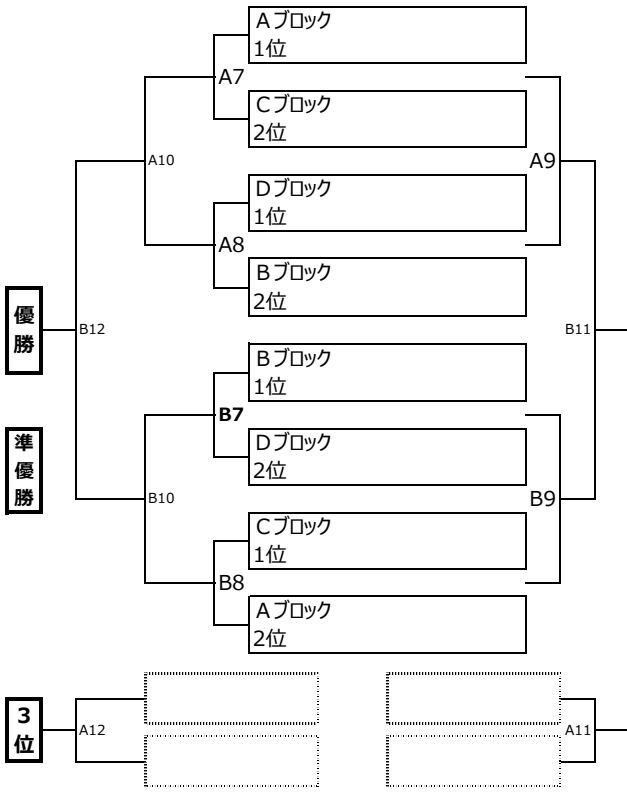

第31回 ピーナツカップ少年サッカー大会 決勝トーナメント 2月18日(日) おおね公園

チャンピオン(上位)トーナメント

優勝
準優勝
3位
敢闘賞