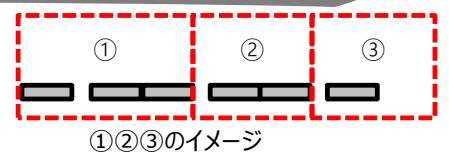

ピーナツカップ 過去の成績

回	開催日	優勝	準優勝	3位
26	2019年02月23日(土) 2019年02月24日(日)	秦野 F C (W)	西 F C	鶴 牧 S C
27	2020年02月22日(土) 2020年02月23日(日)	F C イスペランサ	秦野 F C (R)	南 が 丘 S C
28	2021年02月20日(土) 2021年02月21日(日)	伊勢原 F C フォレスト	秦野 本 町 S S	秦野 F C (R)
29	2022年02月19日(土) 2022年02月20日(日)	秦野 F C (R)	南 が 丘 S C	秦野 本 町 S S
30	2023年02月18日(土) 2023年02月19日(日)	秦 野 F C	鶴 牧 S C	東 F C (Y)
31	2024年02月17日(土) 2024年02月18日(日)			

会場案内 (チーム控え場所)

番号	チーム名	ブロック
①	町田	A
③	鶴巻	A
⑤	渋沢	B
⑦	東	B
⑨	秦野 R	B
⑪	くずは	A
⑬	千葉北	B
⑮	本町	A

控え場所	チーム名	ブロック
②	Raf	C
④	南が丘	D
⑥	鶴牧	D
⑧	西	C
⑩	秦野 W	C
⑫	東海	D
⑭	大根	C
⑯	イスペランサ	D