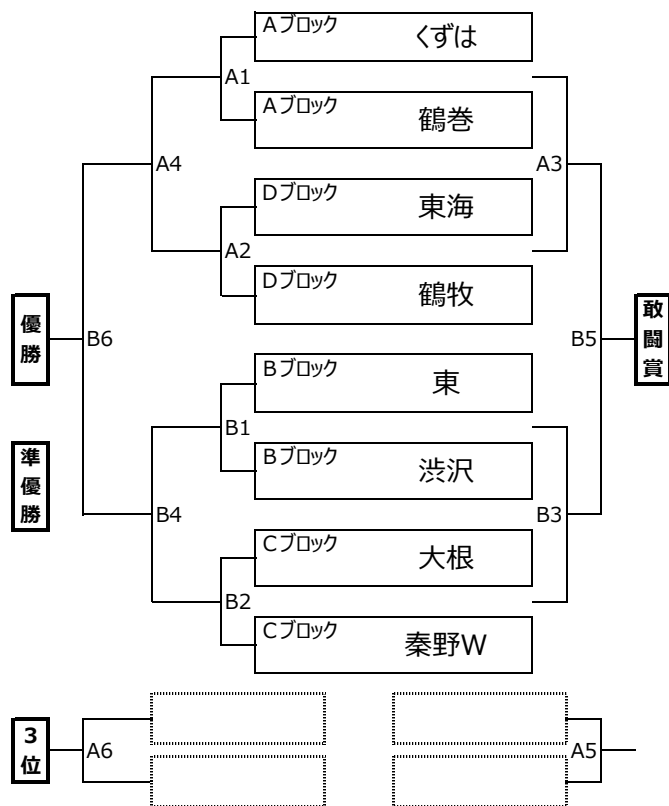

第31回 ピーナツカップ少年サッカー大会

雨天時1日開催となった場合 2月18日(日) おおね公園

午後トーナメント

優勝
準優勝
3位
敢闘賞

午前トーナメント

優勝
準優勝
3位
敢闘賞

午前トーナメント

午前 Aコート 管理棟側

8:15以降に入場					
#	時刻	左側(HOME)	対戦カード	右側	2番(主) | 2番
8:40 スタッフ会議 (各チーム1名本部にお集まり下さい。)					
A1	9:00	Aブロック	くずは - 鶴巻	Dブロック	東海 | 鶴牧
A2	9:40	Dブロック	東海 - 鶴牧	Aブロック	くずは | 鶴巻
10:15 10分インターバル					
A3	10:25	A1の負	-	A2の勝	A1の勝 | A2の勝
A4	11:05	A1の勝	-	A2の勝	A1の負 | A2の負
A5	11:45	A3の負	-	B3の負	A1の勝 | A2の勝
A6	12:25	A4の負	-	B4の負	A3の負 | B3の負
13:00					

午前 Bコート 駐車場

8:15以降に入場					
#	時刻	左側(HOME)	対戦カード	右側	2番(主) | 2番
8:40 スタッフ会議 (各チーム1名本部にお集まり下さい。)					
B1	9:00	Bブロック	東 - 渋沢	Cブロック	大根 | 秦野W
B2	9:40	Cブロック	大根 - 秦野W	Bブロック	東 | 渋沢
10:15 10分インターバル					
B3	10:25	B1の負	-	B2の負	B1の勝 | B2の勝
B4	11:05	B1の勝	-	B2の勝	B1の負 | B2の負
B5	11:45	A3の勝	-	B3の勝	B1の勝 | B2の勝
B6	12:25	A4の勝	-	B4の勝	A3の勝 | B3の勝
13:00					

午後トーナメント

午後 Aコート 管理棟側

8:15以降に入場					
#	時刻	左側(HOME)	対戦カード	右側	2番(主) | 2番
12:50 スタッフ会議 (各チーム1名本部にお集まり下さい。)					
A7	13:10	Aブロック	本町 - 町田	Dブロック	南が丘 | エスペランサ
A8	13:50	Dブロック	南が丘 - エスペランサ	Aブロック	本町 | 町田
14:25 10分インターバル					
A9	14:35	A7の負	-	A8の勝	A7の勝 | A8の勝
A10	15:15	A7の勝	-	A8の勝	A7の負 | A8の負
A11	15:55	A9の負	-	B9の負	A7の勝 | A8の勝
A12	16:35	A10の負	-	B10の負	A9の負 | B9の負
17:10					
18:00までに会場から撤収					

午後 Bコート 駐車場

8:15以降に入場					
#	時刻	左側(HOME)	対戦カード	右側	2番(主) | 2番
12:50 スタッフ会議 (各チーム1名本部にお集まり下さい。)					
B7	13:10	Bブロック	秦野R - 千葉北	Cブロック	西 | Raf
B8	13:50	Cブロック	西 - Raf	Bブロック	秦野R | 千葉北
14:25 10分インターバル					
B9	14:35	B7の負	-	B8の負	B7の勝 | B8の勝
B10	15:15	B7の勝	-	B8の勝	B7の負 | B8の負
B11	15:55	A9の勝	-	B9の勝	B7の勝 | B8の勝
B12	16:35	A10の勝	-	B10の勝	A9の勝 | B9の勝
17:10					
18:00までに会場から撤収