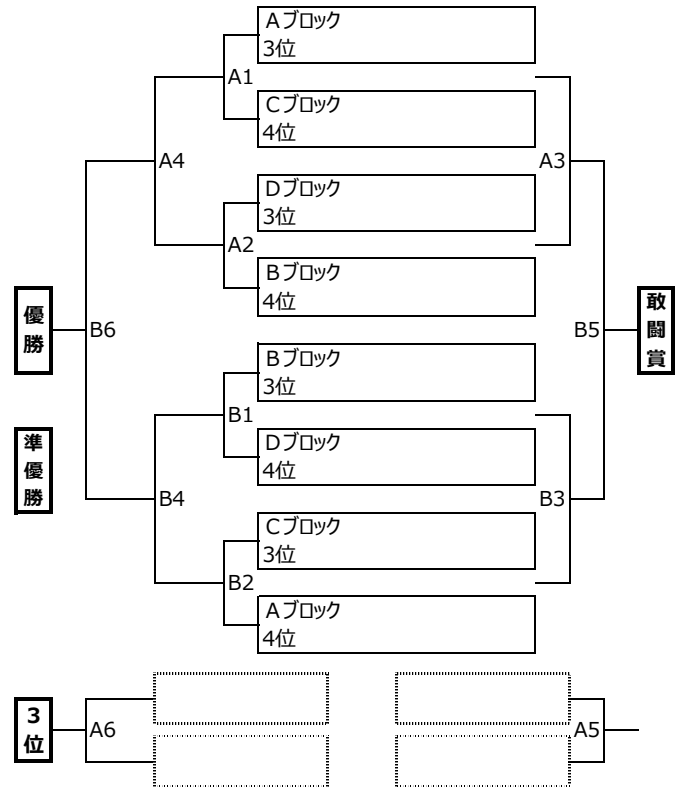

チャレンジ(下位)トーナメント

優勝
準優勝
3位
敢闘賞

チャレンジ(下位)トーナメント

午前 Aコート 管理棟側

8:15以降に入場						
#	時刻	左側(HOME)	対戦カード	右側	2番(主)	2番
8:40 スタッフ会議 (各チーム1名本部にお集まり下さい。)						
A1	9:00	Aブロック3位	-	Cブロック4位	Dブロック3位	Bブロック4位
A2	9:40	Dブロック3位	-	Bブロック4位	Aブロック3位	Cブロック4位
10:15 10分インターバル						
A3	10:25	A1の負	-	A2の負	A1の勝	A2の勝
A4	11:05	A1の勝	-	A2の勝	A1の負	A2の負
A5	11:45	A3の負	-	B3の負	A1の勝	A2の勝
A6	12:25	A4の負	-	B4の負	A3の負	B3の負
13:00 15分ハーフ 3決/決勝						

午前 Bコート 駐車場

8:15以降に入場						
#	時刻	左側(HOME)	対戦カード	右側	2番(主)	2番
8:40 スタッフ会議 (各チーム1名本部にお集まり下さい。)						
B1	9:00	Bブロック3位	-	Dブロック4位	Cブロック3位	Aブロック4位
B2	9:40	Cブロック3位	-	Aブロック4位	Bブロック3位	Dブロック4位
10:15 10分インターバル						
B3	10:25	B1の負	-	B2の負	B1の勝	B2の勝
B4	11:05	B1の勝	-	B2の勝	B1の負	B2の負
B5	11:45	A3の勝	-	B3の勝	B1の勝	B2の勝
B6	12:25	A4の勝	-	B4の勝	A3の勝	B3の勝
13:00 15分ハーフ 3決/決勝						

チャンピオン(上位)トーナメント

午後 Aコート 管理棟側

#	時刻	左側(HOME)	対戦カード	右側	2番(主)	2番
12:50 スタッフ会議 (各チーム1名本部にお集まり下さい。)						
A7	13:10	Aブロック1位	-	Cブロック2位	Dブロック1位	Bブロック2位
A8	13:50	Dブロック1位	-	Bブロック2位	Aブロック1位	Cブロック2位
14:25 10分インターバル						
A9	14:35	A7の負	-	A8の負	A7の勝	A8の勝
A10	15:15	A7の勝	-	A8の勝	A7の負	A8の負
A11	15:55	A9の負	-	B9の負	A7の勝	A8の勝
A12	16:35	A10の負	-	B10の負	A9の負	B9の負
17:10 15分ハーフ 3決/決勝						
18:00までに会場から撤収						

午後 Bコート 駐車場

#	時刻	左側(HOME)	対戦カード	右側	2番(主)	2番
12:50 スタッフ会議 (各チーム1名本部にお集まり下さい。)						
B7	13:10	Bブロック1位	-	Dブロック2位	Cブロック1位	Aブロック2位
B8	13:50	Cブロック1位	-	Aブロック2位	Bブロック1位	Dブロック2位
14:25 10分インターバル						
B9	14:35	B7の負	-	B8の負	B7の勝	B8の勝
B10	15:15	B7の勝	-	B8の勝	B7の負	B8の負
B11	15:55	A9の勝	-	B9の勝	B7の勝	B8の勝
B12	16:35	A10の勝	-	B10の勝	A9の勝	B9の勝
17:10 15分ハーフ 3決/決勝						
18:00までに会場から撤収