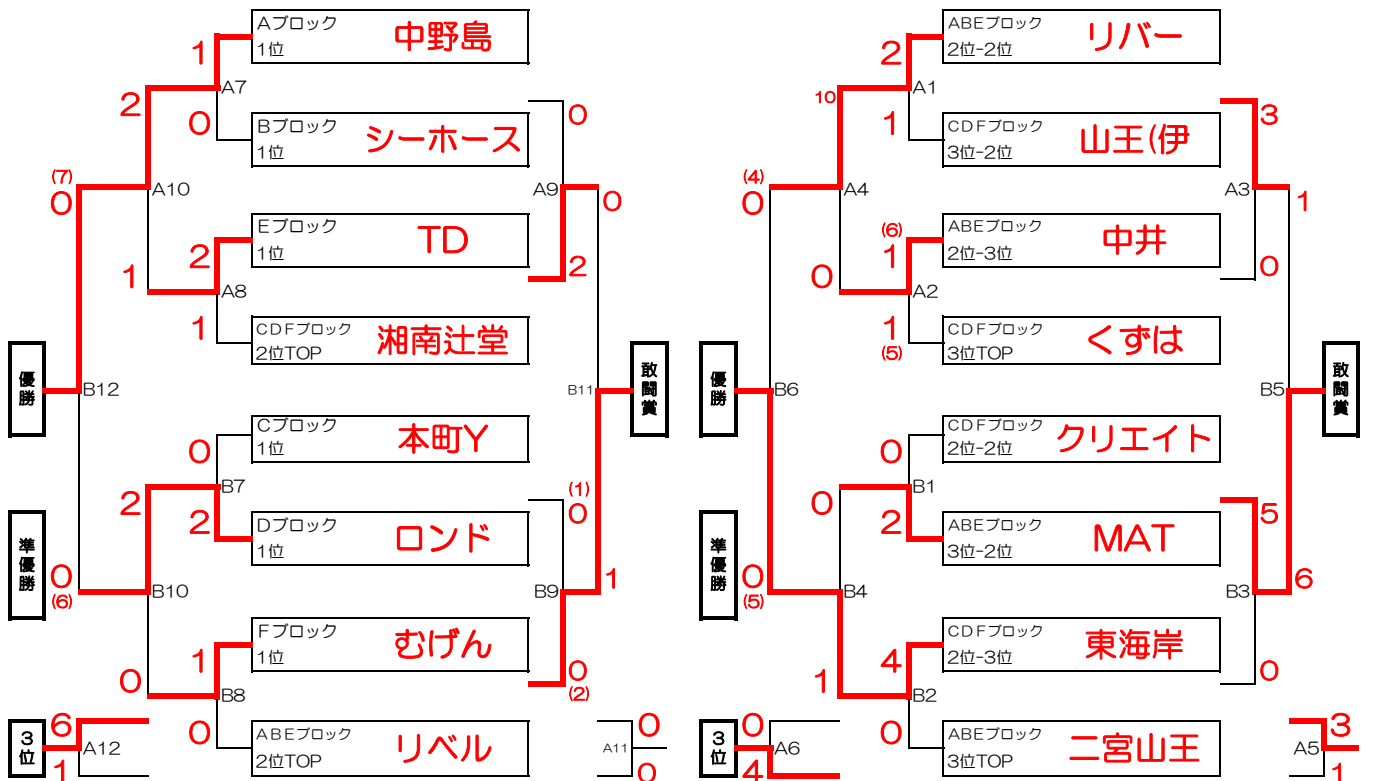

大会2日目 決勝トーナメント 12月24日(日) (15分-3分-15分)

1位トーナメント
場所：おおね公園 (午後)

2位トーナメント
場所：おおね公園 (午前)

場所：おおね公園 (午前) 午前 Aコート 管理棟側
 場所：おおね公園 (午後) 午後 Aコート 管理棟側
 午前 Bコート 駐車場
 午後 Bコート 駐車場

8:00以降に入場						
#	時刻	左側(HOME)	対戦カード	右側	2番(主)	2番
A1	9:00	リバー	2 - 1	山王(伊)	中井	くずは
A2	9:40	中井	6 - 1	くずは	リバー	山王(伊)
10:15 10分インターバル						
A3	10:25	A1の負	山王(伊)	3 - 0	A2の勝	くずは
A4	10:50	A1の勝	リバー	10 - 0	A2の勝	中井
A5	11:30	A3の負	くずは	3 - 1	B3の負	二宮山王
A6	11:55	A4の負	中井	0 - 4	B4の負	MAT
12:30						

8:00以降に入場						
#	時刻	左側(HOME)	対戦カード	右側	2番(主)	2番
B1	9:00	クリエイト	0 - 2	MAT	東海岸	二宮山王
B2	9:40	東海岸	4 - 0	二宮山王	クリエイト	MAT
10:15 10分インターバル						
B3	10:25	B1の負	クリエイト	5 - 0	B2の負	二宮山王
B4	10:50	B1の勝	MAT	0 - 1	B2の勝	東海岸
B5	11:30	A3の勝	山王(伊)	1 - 6	B3の勝	クリエイト
B6	11:55	A4の勝	リバー	0 - 0	B4の勝	東海岸
12:30						