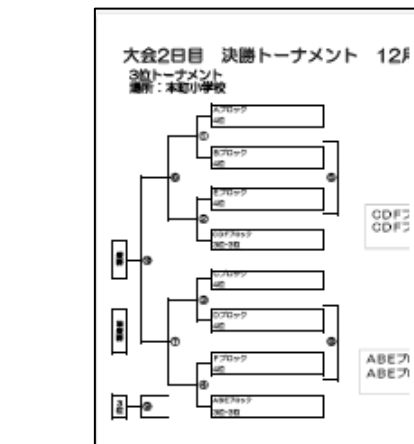

～ おおね公園 Cブロック <table border="1"> <tr><td>清島</td><td>中野鳥</td><td>岩塚</td><td>山田</td><td>山田</td><td>順位</td></tr> <tr><td>清島</td><td>*</td><td>*</td><td>*</td><td>*</td><td></td></tr> <tr><td>中野鳥</td><td>*</td><td>*</td><td>*</td><td>*</td><td></td></tr> <tr><td>岩塚</td><td>*</td><td>*</td><td>*</td><td>*</td><td></td></tr> <tr><td>山田</td><td>*</td><td>*</td><td>*</td><td>*</td><td></td></tr> </table> 場所：Aコート 管理棟側 <table border="1"> <thead> <tr><th>日</th><th>時刻</th><th>対戦コート</th><th>対戦(主)</th><th>2番</th></tr> </thead> <tbody> <tr><td>C1</td><td>13:40</td><td>東海野</td><td>本町Y</td><td>山田 伊 山田 伊</td></tr> <tr><td>C2</td><td>14:20</td><td>新辻台</td><td>山田 伊</td><td>山田 伊 本町Y</td></tr> <tr><td>C3</td><td>15:00</td><td>本町Y</td><td>清島</td><td>山田 伊</td></tr> <tr><td>C4</td><td>15:40</td><td>山田 伊</td><td>山田 伊</td><td>山田 伊</td></tr> <tr><td>C5</td><td>16:20</td><td>本町Y</td><td>山田 伊</td><td>山田 伊</td></tr> <tr><td>C6</td><td>17:00</td><td>新辻台</td><td>山田 伊</td><td>山田 伊</td></tr> </tbody> </table>	午後の部 ~ Dブロック <table border="1"> <tr><td>山田 伊</td><td>山田 伊</td><td>山田 伊</td><td>山田 伊</td><td>山田 伊</td><td>順位</td></tr> <tr><td>山田 伊</td><td>*</td><td>*</td><td>*</td><td>*</td><td></td></tr> <tr><td>山田 伊</td><td>*</td><td>*</td><td>*</td><td>*</td><td></td></tr> <tr><td>山田 伊</td><td>*</td><td>*</td><td>*</td><td>*</td><td></td></tr> <tr><td>山田 伊</td><td>*</td><td>*</td><td>*</td><td>*</td><td></td></tr> </table> 場所：Bコート 駐車場 <table border="1"> <thead> <tr><th>日</th><th>時刻</th><th>対戦コート</th><th>対戦(主)</th><th>2番</th></tr> </thead> <tbody> <tr><td>D1</td><td>13:00</td><td>清島</td><td>山田 伊</td><td>新辻台</td></tr> <tr><td>D2</td><td>13:40</td><td>山田 伊</td><td>山田 伊</td><td>山田 伊</td></tr> <tr><td>D3</td><td>14:20</td><td>山田 伊</td><td>東海野</td><td>山田 伊</td></tr> <tr><td>D4</td><td>15:00</td><td>山田 伊</td><td>山田 伊</td><td>山田 伊</td></tr> <tr><td>D5</td><td>15:40</td><td>山田 伊</td><td>山田 伊</td><td>山田 伊</td></tr> <tr><td>D6</td><td>16:20</td><td>山田 伊</td><td>山田 伊</td><td>山田 伊</td></tr> </tbody> </table>

～ おおね公園 Gブロック <table border="1"> <tr><td>山田 伊</td><td>山田 伊</td><td>山田 伊</td><td>山田 伊</td><td>山田 伊</td><td>順位</td></tr> <tr><td>山田 伊</td><td>*</td><td>*</td><td>*</td><td>*</td><td></td></tr> <tr><td>山田 伊</td><td>*</td><td>*</td><td>*</td><td>*</td><td></td></tr> <tr><td>山田 伊</td><td>*</td><td>*</td><td>*</td><td>*</td><td></td></tr> <tr><td>山田 伊</td><td>*</td><td>*</td><td>*</td><td>*</td><td></td></tr> </table> 場所：Aコート 管理棟側 <table border="1"> <thead> <tr><th>日</th><th>時刻</th><th>対戦コート</th><th>対戦(主)</th><th>2番</th></tr> </thead> <tbody> <tr><td>G1</td><td>13:40</td><td>山田 伊</td><td>山田 伊</td><td>山田 伊</td></tr> <tr><td>G2</td><td>14:20</td><td>山田 伊</td><td>山田 伊</td><td>山田 伊</td></tr> <tr><td>G3</td><td>15:00</td><td>山田 伊</td><td>山田 伊</td><td>山田 伊</td></tr> <tr><td>G4</td><td>15:40</td><td>山田 伊</td><td>山田 伊</td><td>山田 伊</td></tr> <tr><td>G5</td><td>16:20</td><td>山田 伊</td><td>山田 伊</td><td>山田 伊</td></tr> <tr><td>G6</td><td>17:00</td><td>山田 伊</td><td>山田 伊</td><td>山田 伊</td></tr> </tbody> </table>	～ おおね公園 Hブロック <table border="1"> <tr><td>山田 伊</td><td>山田 伊</td><td>山田 伊</td><td>山田 伊</td><td>山田 伊</td><td>順位</td></tr> <tr><td>山田 伊</td><td>*</td><td>*</td><td>*</td><td>*</td><td></td></tr> <tr><td>山田 伊</td><td>*</td><td>*</td><td>*</td><td>*</td><td></td></tr> <tr><td>山田 伊</td><td>*</td><td>*</td><td>*</td><td>*</td><td></td></tr> <tr><td>山田 伊</td><td>*</td><td>*</td><td>*</td><td>*</td><td></td></tr> </table> 場所：Bコート 駐車場 <table border="1"> <thead> <tr><th>日</th><th>時刻</th><th>対戦コート</th><th>対戦(主)</th><th>2番</th></tr> </thead> <tbody> <tr><td>H1</td><td>13:00</td><td>山田 伊</td><td>山田 伊</td><td>山田 伊</td></tr> <tr><td>H2</td><td>13:40</td><td>山田 伊</td><td>山田 伊</td><td>山田 伊</td></tr> <tr><td>H3</td><td>14:20</td><td>山田 伊</td><td>山田 伊</td><td>山田 伊</td></tr> <tr><td>H4</td><td>15:00</td><td>山田 伊</td><td>山田 伊</td><td>山田 伊</td></tr> <tr><td>H5</td><td>15:40</td><td>山田 伊</td><td>山田 伊</td><td>山田 伊</td></tr> <tr><td>H6</td><td>16:20</td><td>山田 伊</td><td>山田 伊</td><td>山田 伊</td></tr> </tbody> </table>

大会2日目 決勝トーナメント 12月
1位トーナメント
場所：おおね公園 (午後)

日	時刻	対戦コート	対戦(主)	2番
A1	9:00	早野鳥	岩塚	リベル K S F C A700
A2	9:40	K S F C	リベル 早野鳥	岩塚 B700
A3	10:20	岩塚	リベル K S F C	リベル A700
A4	11:00	リベル	二葉山 岩塚	リベル B700
A5	11:40	岩塚	中野鳥 リベル 二葉山	A700
A6	12:20	K S F C	二葉山 岩塚	中野鳥 B700

午後 Bコート 駐車場

日	時刻	対戦コート	対戦(主)	2番
B1	13:00	清島	山田 伊	新辻台
B2	13:40	山田 伊	山田 伊	山田 伊
B3	14:20	山田 伊	東海野	山田 伊
B4	15:00	山田 伊	山田 伊	山田 伊
B5	15:40	山田 伊	山田 伊	山田 伊
B6	16:20	山田 伊	山田 伊	山田 伊

2月24日(日) (15分-3分-15分)
2位トーナメント
場所：おおね公園 (午後)

日	時刻	対戦コート	対戦(主)	2番
B1	13:00	清島	山田 伊	新辻台
B2	13:40	山田 伊	山田 伊	山田 伊
B3	14:20	山田 伊	東海野	山田 伊
B4	15:00	山田 伊	山田 伊	山田 伊
B5	15:40	山田 伊	山田 伊	山田 伊
B6	16:20	山田 伊	山田 伊	山田 伊

午後 Aコート 管理棟側

日	時刻	対戦コート	対戦(主)	2番
A1	12:40	山田 伊	山田 伊	山田 伊
A2	13:20	山田 伊	山田 伊	山田 伊
A3	14:00	山田 伊	山田 伊	山田 伊
A4	14:40	山田 伊	山田 伊	山田 伊
A5	15:20	山田 伊	山田 伊	山田 伊
A6	16:00	山田 伊	山田 伊	山田 伊

大会2日目 決勝トーナメント 12月
3位トーナメント
場所：本町小学校

日	時刻	対戦コート	対戦(主)	2番
E1	9:00	MAT	中井	本町W TD
E2	9:40	本町W	TD MAT	中井
E3	10:20	中井	TD	本町W MAT
E4	11:00	本町W	MAT	中井 TD
E5	11:40	TD	MAT	中井 本町W
E6	12:20	中井	本町W TD	MAT