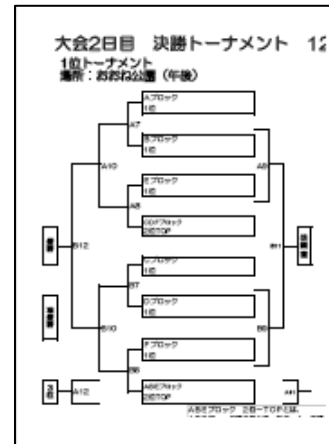

～ おおね公園 Cブロック <table border="1"> <tr><td>清島</td><td>中野鳥</td><td>岩塚</td><td>山田</td><td>山田</td><td>順位</td></tr> <tr><td>清島</td><td>*</td><td>*</td><td>*</td><td>*</td><td></td></tr> <tr><td>中野鳥</td><td>*</td><td>*</td><td>*</td><td>*</td><td></td></tr> <tr><td>岩塚</td><td>*</td><td>*</td><td>*</td><td>*</td><td></td></tr> <tr><td>山田</td><td>*</td><td>*</td><td>*</td><td>*</td><td></td></tr> </table> 場所：Aコート 管理棟側 <table border="1"> <thead> <tr><th>日</th><th>時刻</th><th>対戦コート</th><th>対戦(主)</th><th>2番</th></tr> </thead> <tbody> <tr><td>C1</td><td>13:40</td><td>東海野</td><td>本町Y</td><td>山田 伊 山田 伊</td></tr> <tr><td>C2</td><td>14:20</td><td>新辻台</td><td>山田 伊</td><td>山田 伊 本町Y</td></tr> <tr><td>C3</td><td>15:00</td><td>本町Y</td><td>清島</td><td>山田 伊</td></tr> <tr><td>C4</td><td>15:40</td><td>山田 伊</td><td>山田 伊</td><td>山田 伊</td></tr> <tr><td>C5</td><td>16:20</td><td>本町Y</td><td>山田 伊</td><td>山田 伊</td></tr> <tr><td>C6</td><td>17:00</td><td>新辻台</td><td>山田 伊</td><td>山田 伊</td></tr> </tbody> </table>	午後の部 ~ Dブロック <table border="1"> <tr><td>山田 伊</td><td>山田 伊</td><td>山田 伊</td><td>山田 伊</td><td>山田 伊</td><td>順位</td></tr> <tr><td>山田 伊</td><td>*</td><td>*</td><td>*</td><td>*</td><td></td></tr> <tr><td>山田 伊</td><td>*</td><td>*</td><td>*</td><td>*</td><td></td></tr> <tr><td>山田 伊</td><td>*</td><td>*</td><td>*</td><td>*</td><td></td></tr> <tr><td>山田 伊</td><td>*</td><td>*</td><td>*</td><td>*</td><td></td></tr> </table> 場所：Bコート 駐車場 <table border="1"> <thead> <tr><th>日</th><th>時刻</th><th>対戦コート</th><th>対戦(主)</th><th>2番</th></tr> </thead> <tbody> <tr><td>D1</td><td>13:00</td><td>清島</td><td>山田 伊</td><td>新辻台</td></tr> <tr><td>D2</td><td>13:40</td><td>山田 伊</td><td>山田 伊</td><td>山田 伊</td></tr> <tr><td>D3</td><td>14:20</td><td>山田 伊</td><td>東海野</td><td>山田 伊</td></tr> <tr><td>D4</td><td>15:00</td><td>山田 伊</td><td>山田 伊</td><td>山田 伊</td></tr> <tr><td>D5</td><td>15:40</td><td>山田 伊</td><td>山田 伊</td><td>山田 伊</td></tr> <tr><td>D6</td><td>16:20</td><td>山田 伊</td><td>山田 伊</td><td>山田 伊</td></tr> </tbody> </table>

～ おおね公園 Gブロック <table border="1"> <tr><td>山田 伊</td><td>山田 伊</td><td>山田 伊</td><td>山田 伊</td><td>山田 伊</td><td>順位</td></tr> <tr><td>山田 伊</td><td>*</td><td>*</td><td>*</td><td>*</td><td></td></tr> <tr><td>山田 伊</td><td>*</td><td>*</td><td>*</td><td>*</td><td></td></tr> <tr><td>山田 伊</td><td>*</td><td>*</td><td>*</td><td>*</td><td></td></tr> <tr><td>山田 伊</td><td>*</td><td>*</td><td>*</td><td>*</td><td></td></tr> </table> 場所：Aコート 管理棟側 <table border="1"> <thead> <tr><th>日</th><th>時刻</th><th>対戦コート</th><th>対戦(主)</th><th>2番</th></tr> </thead> <tbody> <tr><td>G1</td><td>13:40</td><td>山田 伊</td><td>山田 伊</td><td>山田 伊</td></tr> <tr><td>G2</td><td>14:20</td><td>山田 伊</td><td>山田 伊</td><td>山田 伊</td></tr> <tr><td>G3</td><td>15:00</td><td>山田 伊</td><td>山田 伊</td><td>山田 伊</td></tr> <tr><td>G4</td><td>15:40</td><td>山田 伊</td><td>山田 伊</td><td>山田 伊</td></tr> <tr><td>G5</td><td>16:20</td><td>山田 伊</td><td>山田 伊</td><td>山田 伊</td></tr> <tr><td>G6</td><td>17:00</td><td>山田 伊</td><td>山田 伊</td><td>山田 伊</td></tr> </tbody> </table>	～ おおね公園 Hブロック <table border="1"> <tr><td>山田 伊</td><td>山田 伊</td><td>山田 伊</td><td>山田 伊</td><td>山田 伊</td><td>順位</td></tr> <tr><td>山田 伊</td><td>*</td><td>*</td><td>*</td><td>*</td><td></td></tr> <tr><td>山田 伊</td><td>*</td><td>*</td><td>*</td><td>*</td><td></td></tr> <tr><td>山田 伊</td><td>*</td><td>*</td><td>*</td><td>*</td><td></td></tr> <tr><td>山田 伊</td><td>*</td><td>*</td><td>*</td><td>*</td><td></td></tr> </table> 場所：Bコート 駐車場 <table border="1"> <thead> <tr><th>日</th><th>時刻</th><th>対戦コート</th><th>対戦(主)</th><th>2番</th></tr> </thead> <tbody> <tr><td>H1</td><td>13:00</td><td>山田 伊</td><td>山田 伊</td><td>山田 伊</td></tr> <tr><td>H2</td><td>13:40</td><td>山田 伊</td><td>山田 伊</td><td>山田 伊</td></tr> <tr><td>H3</td><td>14:20</td><td>山田 伊</td><td>山田 伊</td><td>山田 伊</td></tr> <tr><td>H4</td><td>15:00</td><td>山田 伊</td><td>山田 伊</td><td>山田 伊</td></tr> <tr><td>H5</td><td>15:40</td><td>山田 伊</td><td>山田 伊</td><td>山田 伊</td></tr> <tr><td>H6</td><td>16:20</td><td>山田 伊</td><td>山田 伊</td><td>山田 伊</td></tr> </tbody> </table>

大会2日目 決勝トーナメント 12月
1位トーナメント
場所：おおね公園 (午後)

日	時刻	対戦コート	対戦(主)	2番
A1	9:00	早野鳥	岩塚	リベル K S F C A700
A2	9:40	K S F C	リベル 早野鳥	岩塚 B700
A3	10:20	岩塚	リベル K S F C	リベル A700
A4	11:00	リベル	二葉山 岩塚	リベル B700
A5	11:40	岩塚	中野鳥 リベル 二葉山	A700
A6	12:20	K S F C	二葉山 岩塚	中野鳥 B700

午後 Bコート 駐車場

日	時刻	対戦コート	対戦(主)	2番
B1	13:00	清島	山田 伊	新辻台
B2	13:40	山田 伊	山田 伊	山田 伊
B3	14:20	山田 伊	東海野	山田 伊
B4	15:00	山田 伊	山田 伊	山田 伊
B5	15:40	山田 伊	山田 伊	山田 伊
B6	16:20	山田 伊	山田 伊	山田 伊

2月24日(日) (15分-3分-15分)
2位トーナメント
場所：おおね公園 (午後)

日	時刻	対戦コート	対戦(主)	2番
B1	13:00	清島	山田 伊	新辻台
B2	13:40	山田 伊	山田 伊	山田 伊
B3	14:20	山田 伊	東海野	山田 伊
B4	15:00	山田 伊	山田 伊	山田 伊
B5	15:40	山田 伊	山田 伊	山田 伊
B6	16:20	山田 伊	山田 伊	山田 伊

午後 Aコート 管理棟側

日	時刻	対戦コート	対戦(主)	2番
A1	12:40	山田 伊	山田 伊	山田 伊
A2	13:20	山田 伊	山田 伊	山田 伊
A3	14:00	山田 伊	山田 伊	山田 伊
A4	14:40	山田 伊	山田 伊	山田 伊
A5	15:20	山田 伊	山田 伊	山田 伊
A6	16:00	山田 伊	山田 伊	山田 伊

大会2日目 決勝トーナメント 12月
3位トーナメント
場所：本町小学校

日	時刻	対戦コート	対戦(主)	2番
E1	9:00	MAT	中井	本町W TD
E2	9:40	本町W	TD MAT	中井
E3	10:20	中井	TD	本町W MAT
E4	11:00	本町W	MAT	中井 TD
E5	11:40	TD	MAT	中井 本町W
E6	12:20	中井	本町W TD	MAT