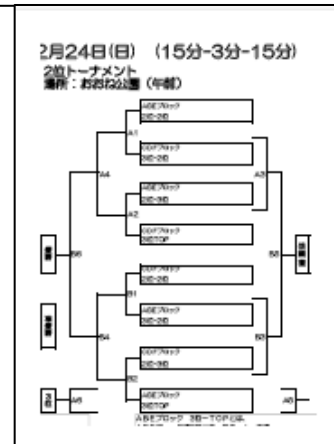

～ おおね公園 Cブロック <table border="1"> <tr><td>清島</td><td>中野鳥</td><td>岩塚</td><td>山田</td><td>山田</td><td>順位</td></tr> <tr><td>清島</td><td>*</td><td>*</td><td>*</td><td>*</td><td></td></tr> <tr><td>中野鳥</td><td>*</td><td>*</td><td>*</td><td>*</td><td></td></tr> <tr><td>岩塚</td><td>*</td><td>*</td><td>*</td><td>*</td><td></td></tr> <tr><td>山田</td><td>*</td><td>*</td><td>*</td><td>*</td><td></td></tr> </table> 場所：Aコート 管理棟側 <table border="1"> <thead> <tr><th>日</th><th>時刻</th><th>対戦コート</th><th>対戦(主)</th><th>2番</th></tr> </thead> <tbody> <tr><td>C1</td><td>13:40</td><td>東海野</td><td>本町Y</td><td>山田 伊 山田 伊</td></tr> <tr><td>C2</td><td>14:20</td><td>新辻台</td><td>山田 伊</td><td>山田 伊 本町Y</td></tr> <tr><td>C3</td><td>15:00</td><td>本町Y</td><td>清島</td><td>山田 伊</td></tr> <tr><td>C4</td><td>15:40</td><td>山田 伊</td><td>山田 伊</td><td>山田 伊</td></tr> <tr><td>C5</td><td>16:20</td><td>本町Y</td><td>山田 伊</td><td>山田 伊</td></tr> <tr><td>C6</td><td>17:00</td><td>新辻台</td><td>山田 伊</td><td>山田 伊</td></tr> </tbody> </table>	午後の部 ~ Dブロック <table border="1"> <tr><td>山田 伊</td><td>山田 伊</td><td>山田 伊</td><td>山田 伊</td><td>山田 伊</td><td>順位</td></tr> <tr><td>山田 伊</td><td>*</td><td>*</td><td>*</td><td>*</td><td></td></tr> <tr><td>山田 伊</td><td>*</td><td>*</td><td>*</td><td>*</td><td></td></tr> <tr><td>山田 伊</td><td>*</td><td>*</td><td>*</td><td>*</td><td></td></tr> <tr><td>山田 伊</td><td>*</td><td>*</td><td>*</td><td>*</td><td></td></tr> </table> 場所：Bコート 駐車場 <table border="1"> <thead> <tr><th>日</th><th>時刻</th><th>対戦コート</th><th>対戦(主)</th><th>2番</th></tr> </thead> <tbody> <tr><td>D1</td><td>13:00</td><td>清島</td><td>山田 伊</td><td>新辻台</td></tr> <tr><td>D2</td><td>13:40</td><td>山田 伊</td><td>山田 伊</td><td>山田 伊</td></tr> <tr><td>D3</td><td>14:20</td><td>山田 伊</td><td>東海野</td><td>山田 伊</td></tr> <tr><td>D4</td><td>15:00</td><td>山田 伊</td><td>山田 伊</td><td>山田 伊</td></tr> <tr><td>D5</td><td>15:40</td><td>山田 伊</td><td>山田 伊</td><td>山田 伊</td></tr> <tr><td>D6</td><td>16:20</td><td>山田 伊</td><td>山田 伊</td><td>山田 伊</td></tr> </tbody> </table>

～ おおね公園 Gブロック <table border="1"> <tr><td>山田 伊</td><td>山田 伊</td><td>山田 伊</td><td>山田 伊</td><td>山田 伊</td><td>順位</td></tr> <tr><td>山田 伊</td><td>*</td><td>*</td><td>*</td><td>*</td><td></td></tr> <tr><td>山田 伊</td><td>*</td><td>*</td><td>*</td><td>*</td><td></td></tr> <tr><td>山田 伊</td><td>*</td><td>*</td><td>*</td><td>*</td><td></td></tr> <tr><td>山田 伊</td><td>*</td><td>*</td><td>*</td><td>*</td><td></td></tr> </table> 場所：Aコート 管理棟側 <table border="1"> <thead> <tr><th>日</th><th>時刻</th><th>対戦コート</th><th>対戦(主)</th><th>2番</th></tr> </thead> <tbody> <tr><td>G1</td><td>13:40</td><td>山田 伊</td><td>山田 伊</td><td>山田 伊</td></tr> <tr><td>G2</td><td>14:20</td><td>山田 伊</td><td>山田 伊</td><td>山田 伊</td></tr> <tr><td>G3</td><td>15:00</td><td>山田 伊</td><td>山田 伊</td><td>山田 伊</td></tr> <tr><td>G4</td><td>15:40</td><td>山田 伊</td><td>山田 伊</td><td>山田 伊</td></tr> <tr><td>G5</td><td>16:20</td><td>山田 伊</td><td>山田 伊</td><td>山田 伊</td></tr> <tr><td>G6</td><td>17:00</td><td>山田 伊</td><td>山田 伊</td><td>山田 伊</td></tr> </tbody> </table>	～ おおね公園 Hブロック <table border="1"> <tr><td>山田 伊</td><td>山田 伊</td><td>山田 伊</td><td>山田 伊</td><td>山田 伊</td><td>順位</td></tr> <tr><td>山田 伊</td><td>*</td><td>*</td><td>*</td><td>*</td><td></td></tr> <tr><td>山田 伊</td><td>*</td><td>*</td><td>*</td><td>*</td><td></td></tr> <tr><td>山田 伊</td><td>*</td><td>*</td><td>*</td><td>*</td><td></td></tr> <tr><td>山田 伊</td><td>*</td><td>*</td><td>*</td><td>*</td><td></td></tr> </table> 場所：Bコート 駐車場 <table border="1"> <thead> <tr><th>日</th><th>時刻</th><th>対戦コート</th><th>対戦(主)</th><th>2番</th></tr> </thead> <tbody> <tr><td>H1</td><td>13:00</td><td>山田 伊</td><td>山田 伊</td><td>山田 伊</td></tr> <tr><td>H2</td><td>13:40</td><td>山田 伊</td><td>山田 伊</td><td>山田 伊</td></tr> <tr><td>H3</td><td>14:20</td><td>山田 伊</td><td>山田 伊</td><td>山田 伊</td></tr> <tr><td>H4</td><td>15:00</td><td>山田 伊</td><td>山田 伊</td><td>山田 伊</td></tr> <tr><td>H5</td><td>15:40</td><td>山田 伊</td><td>山田 伊</td><td>山田 伊</td></tr> <tr><td>H6</td><td>16:20</td><td>山田 伊</td><td>山田 伊</td><td>山田 伊</td></tr> </tbody> </table>

大会2日目 決勝トーナメント 12月
1位トーナメント
場所：おおね公園 (午後)

日	時刻	対戦コート	対戦(主)	2番
A1	9:00	早野鳥	岩塚	リベル K S F C A700
A2	9:40	K S F C	リベル 早野鳥	岩塚 B700
A3	10:20	岩塚	リベル K S F C	リベル A700
A4	11:00	リベル	二葉山 岩塚	リベル B700
A5	11:40	岩塚	中野鳥 リベル 二葉山	A700
A6	12:20	K S F C	二葉山 岩塚	中野鳥 B700

午後 Bコート 駐車場

日	時刻	対戦コート	対戦(主)	2番
B1	13:00	清島	山田 伊	新辻台
B2	13:40	山田 伊	山田 伊	山田 伊
B3	14:20	山田 伊	東海野	山田 伊
B4	15:00	山田 伊	山田 伊	山田 伊
B5	15:40	山田 伊	山田 伊	山田 伊
B6	16:20	山田 伊	山田 伊	山田 伊

2月24日(日) (15分-3分-15分)
2位トーナメント
場所：おおね公園 (午後)

日	時刻	対戦コート	対戦(主)	2番
B1	13:00	清島	山田 伊	新辻台
B2	13:40	山田 伊	山田 伊	山田 伊
B3	14:20	山田 伊	東海野	山田 伊
B4	15:00	山田 伊	山田 伊	山田 伊
B5	15:40	山田 伊	山田 伊	山田 伊
B6	16:20	山田 伊	山田 伊	山田 伊

午後 Aコート 管理棟側

日	時刻	対戦コート	対戦(主)	2番
A1	12:40	山田 伊	山田 伊	山田 伊
A2	13:20	山田 伊	山田 伊	山田 伊
A3	14:00	山田 伊	山田 伊	山田 伊
A4	14:40	山田 伊	山田 伊	山田 伊
A5	15:20	山田 伊	山田 伊	山田 伊
A6	16:00	山田 伊	山田 伊	山田 伊

大会2日目 決勝トーナメント 12月
3位トーナメント
場所：本町小学校

日	時刻	対戦コート	対戦(主)	2番
E1	9:00	MAT	中井	本町W TD
E2	9:40	本町W	TD MAT	中井
E3	10:20	中井	TD	本町W MAT
E4	11:00	本町W	MAT	中井 TD
E5	11:40	TD	MAT	中井 本町W
E6	12:20	中井	本町W TD	MAT