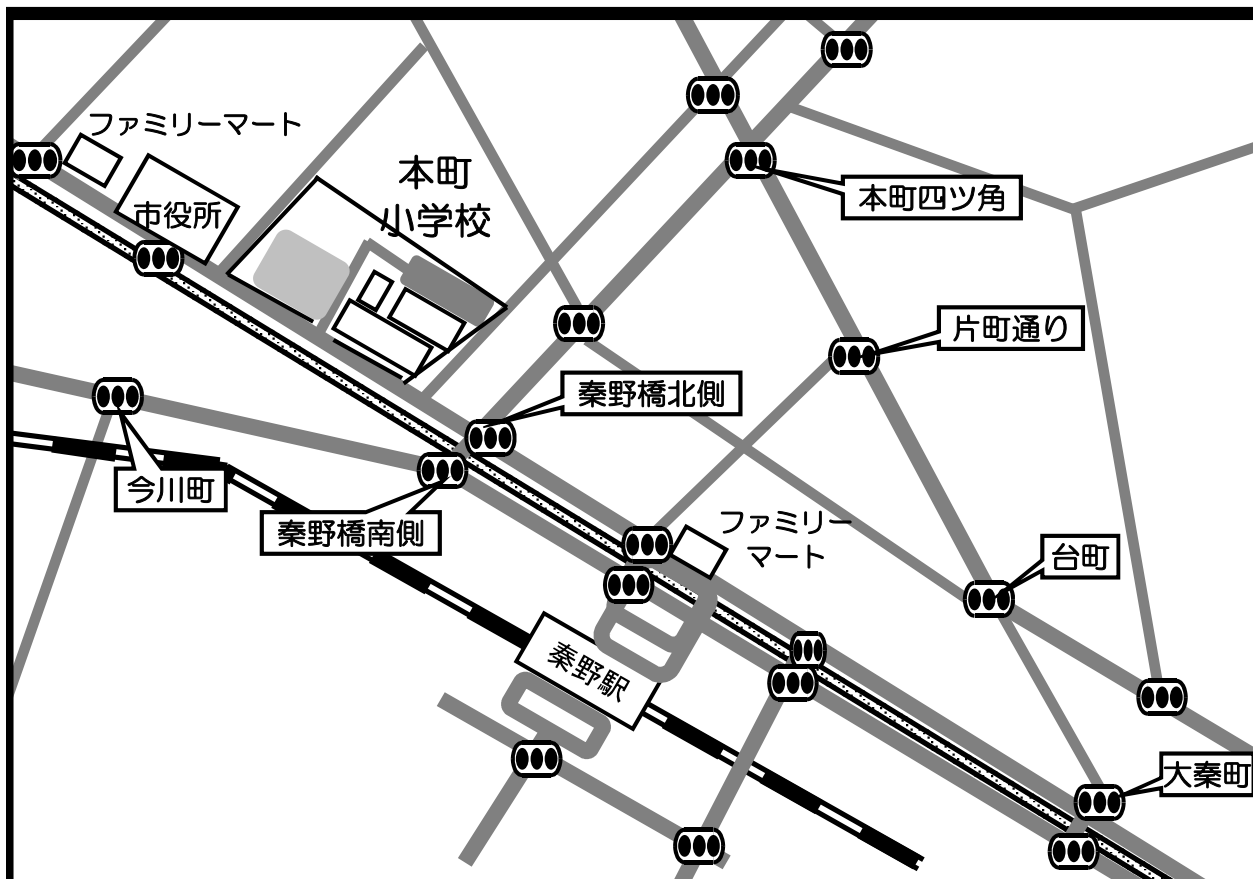

参加チーム一覧表

No.	チーム名	サッカー協会
1	P. S. T. C. LONDRINA SF	その他
2	山王フットボールクラブ	小田原
3	千代豊川スポーツクラブ	小田原
4	岩原ピンクパンサーズSC	南足柄
5	F C 中 井	足柄上
6	二 宮 山 西 F C	中 郡
7	港フットボールクラブ	平 塚
8	平塚旭サッカークラブ	平 塚
9	湘南シーホースFC	平 塚
10	クリエイトSC	平 塚
11	くずは台キッカーズ	秦 野
12	山王ジュニアフットボールクラブ	伊勢原
13	リベルボラーFC	厚 木
14	相武台FCニューグリーン	相模原
15	S C む げ ん	相模原
16	K S F C	綾 瀬
17	F C M A T	海老名
18	F C 東 海 岸	茅ヶ崎
19	F C 湘 南 辻 堂	藤 沢
20	リ バ ー F C	川 崎
21	T D F C	川 崎
22	中 野 島 F C	川 崎
23	秦 野 本 町 S S	秦 野

秦野市立本町小学校 案内図

- 車は必ず所定の位置（駐車場）に駐車してください。
- 校舎内路上での荷物の積み下ろし子供の乗り降りは事故防止の為ご遠慮下さい
- ゴミは必ず責任を持って、お持ち帰りください。