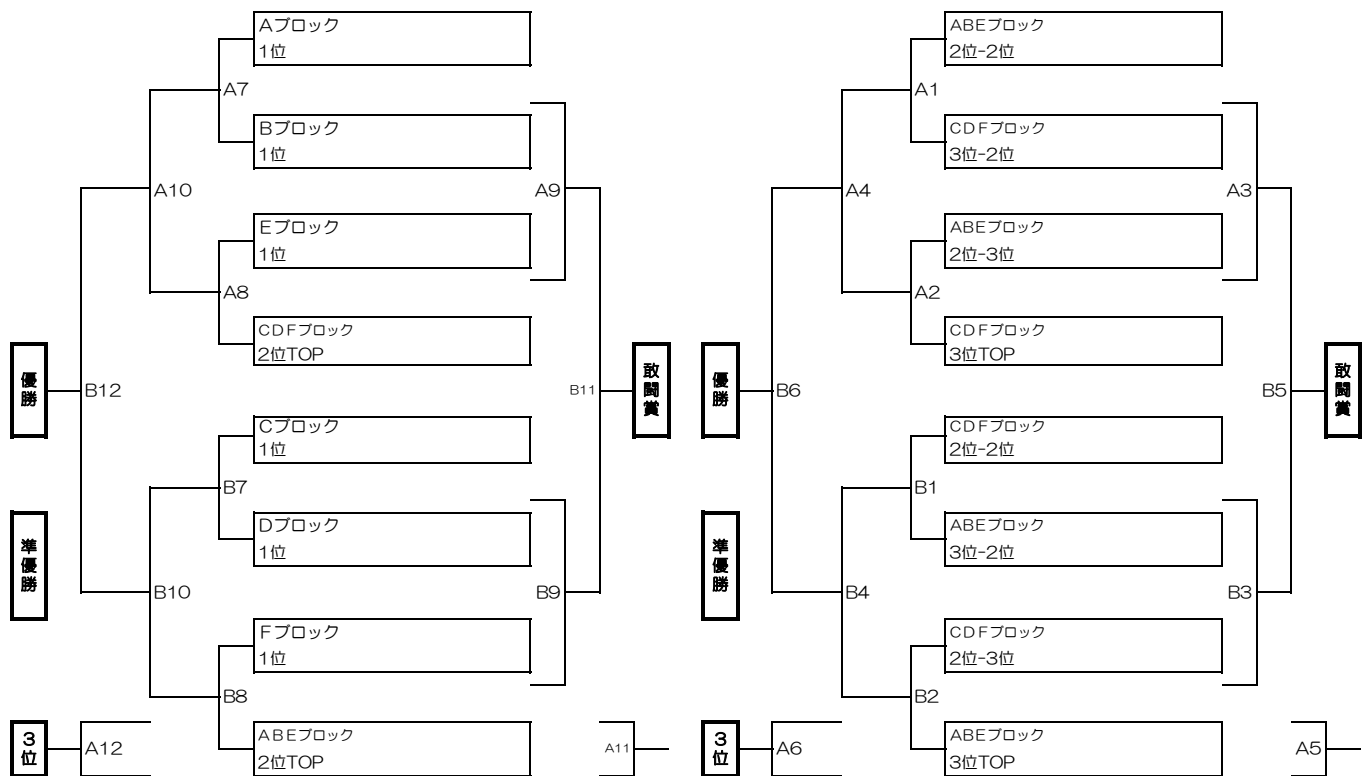

# 大会2日目 決勝トーナメント 12月24日(日) (15分-3分-15分)

1位トーナメント  
場所：おおね公園 (午後)

2位トーナメント  
場所：おおね公園 (午前)

ABEブロック 2位-TOPとは、  
ABEブロックで2位となったチームの中で  
勝点、得失点差、総得点が1位になったチームを示します。

ABEブロック 3位-TOPとは、  
ABEブロックで3位となったチームの中で  
勝点、得失点差、総得点が1位になったチームを示します。