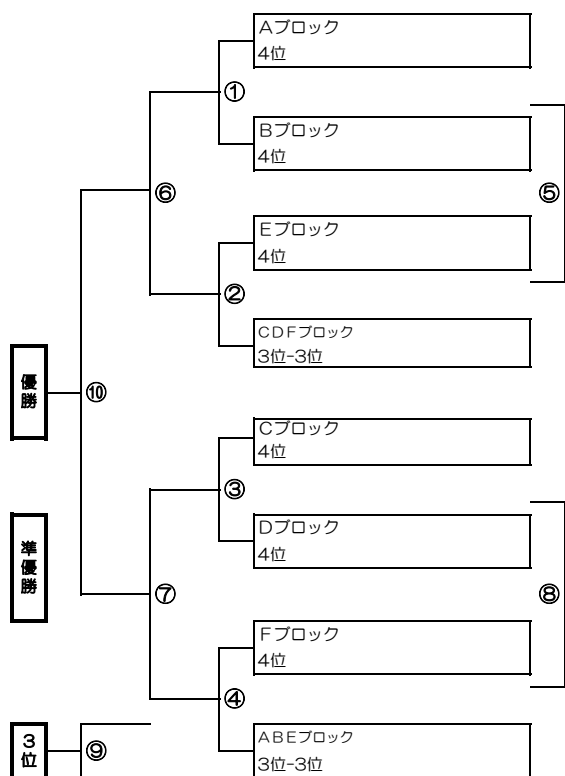

大会2日目 決勝トーナメント 12月24日(日) (15分-3分-15分)

3位トーナメント

場所：本町小学校

CDFブロック 3位-3位とは、
CDFブロックで3位となったチームの中で

ABEブロック 3位-3位とは、
ABEブロックで3位となったチームの中で

場所：本町小学校

井	時刻	左側(HOME) 対戦カード	右側	2審(主)	2審	
①	9:00	Aブロック4位	Bブロック4位	Eブロック4位	CDFブロック3位-3位	15分ハーフ 1回戦
②	9:40	Eブロック4位	CDFブロック3位-3位	Aブロック4位	Bブロック4位	15分ハーフ 1回戦
③	10:20	Cブロック4位	Dブロック4位	Fブロック4位	ABEブロック3位-3位	15分ハーフ 1回戦
④	11:00	Fブロック4位	ABEブロック3位-3位	Cブロック4位	Dブロック4位	15分ハーフ 1回戦
⑤	11:40	①の負	②の負	①の勝	②の勝	15分ハーフ 敗者戦
⑥	13:00	①の勝	②の勝	①の負	②の負	15分ハーフ 準決勝
⑦	13:40	③の勝	④の勝	③の負	④の負	15分ハーフ 準決勝
⑧	12:20	③の負	④の負	③の勝	④の勝	15分ハーフ 敗者戦
⑨	14:20	⑥の負	⑦の負	⑥の勝	⑦の勝	15分ハーフ 3決
⑩	15:00	⑥の勝	⑦の勝	⑥の負	⑦の負	15分ハーフ 決勝