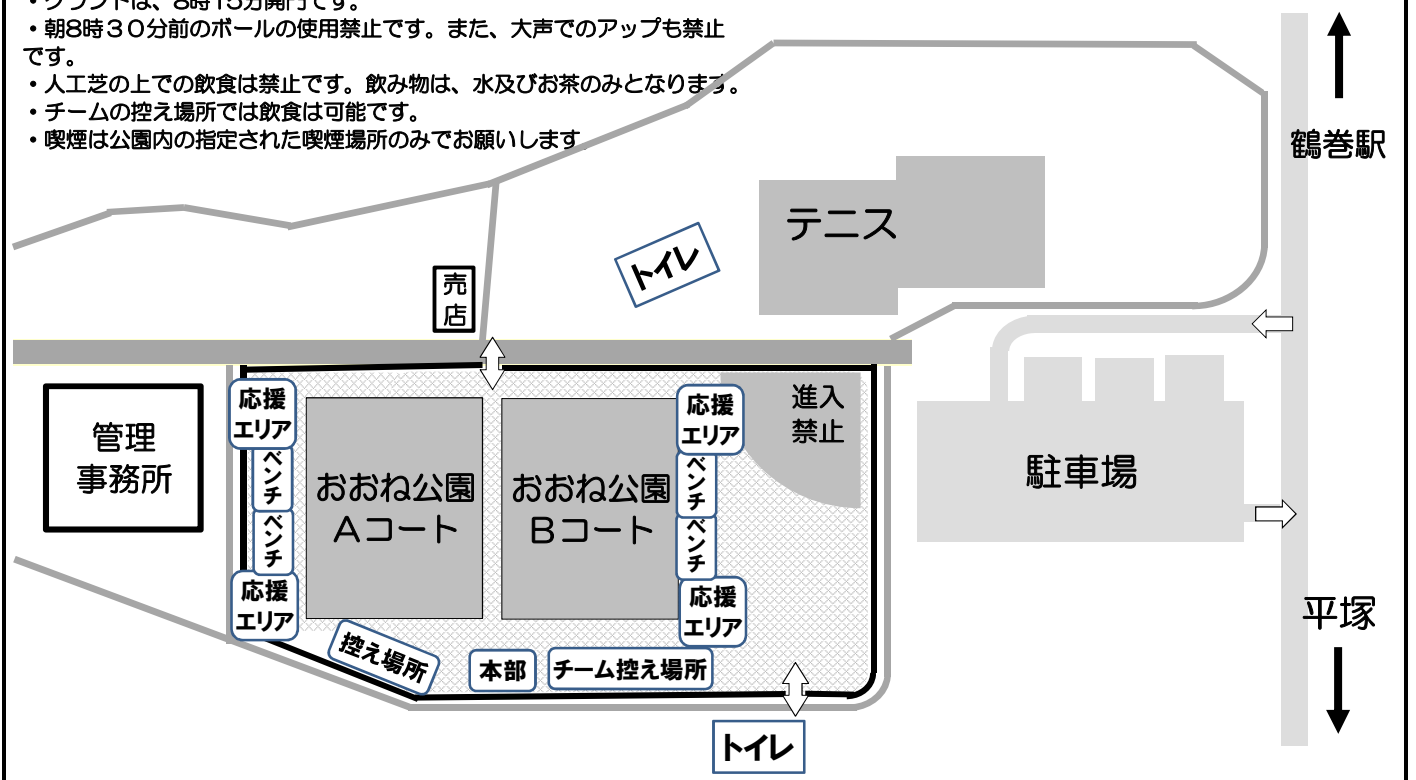

## ◆ 末広小学校のご案内

- 各チームは車4台まででお願いします。係員の指示に従い、ご利用願います。
- 車両入場は、1日目は、7時半以降、2日目は、8時以降にお願いします。
- 神奈川県秦野市末広町6-6
- <https://goo.gl/maps/AEk2MKG3RBfutSCz7>

# 秦野市おおね公園 案内図

小田急小田原線『東海大学前駅』下車徒歩15分  
 小田急小田原線『鶴巻温泉駅』下車徒歩20分

駐車場の開門時間は8時、施設は22時です。  
 臨時駐車場の開門時間は8時、  
 施設は17時30分です。

- ・グラウンドは、8時15分開門です。
- ・朝8時30分前のボールの使用禁止です。また、大声でのアップも禁止です。
- ・人工芝の上での飲食は禁止です。飲み物は、水及びお茶のみとなります。
- ・チームの控え場所では飲食は可能です。
- ・喫煙は公園内の指定された喫煙場所のみでお願いします