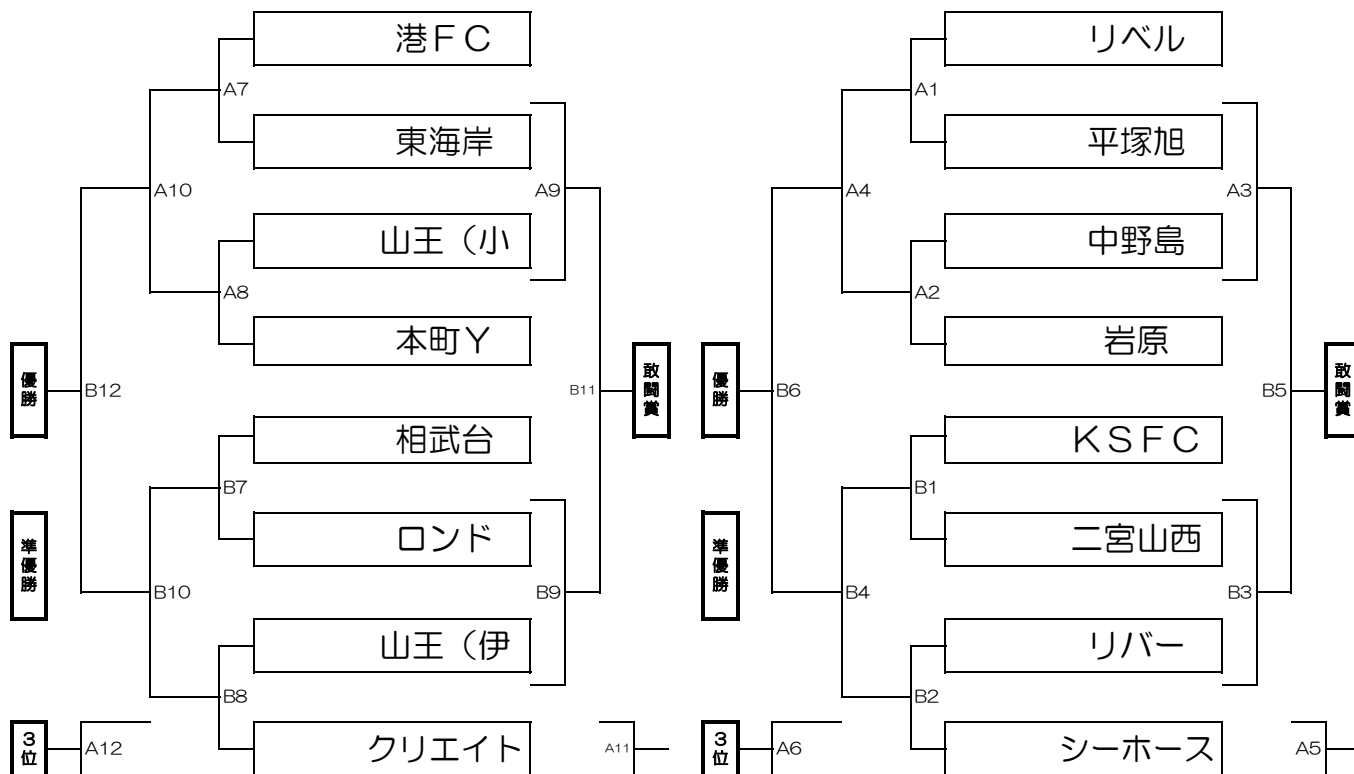

## 雨天時トーナメント 12月24日(日) (15分-3分-15分)

1位トーナメント  
場所：おおね公園 (午後)

2位トーナメント  
場所：おおね公園 (午前)

場所：おおね公園 (午前)  
午前 Aコート 管理棟側

午前 Bコート 駐車場

7:30以降に入場						
#	時刻	左側(HOME)	対戦カード	右側	2番(主)	2番
A1	9:00	リベル	-	平塚旭	中野島	岩原
A2	9:40	中野島	-	岩原	リベル	平塚旭
10:15 10分インターバル						
A3	10:25	A1の負	-	A2の負	A2の勝	A1の勝
A4	10:50	A1の勝	-	A2の勝	A1の負	A2の負
A5	11:30	A3の負	-	B3の負	A1の勝	A2の勝
A6	11:55	A4の負	-	B4の負	A3の負	B3の負
12:30						