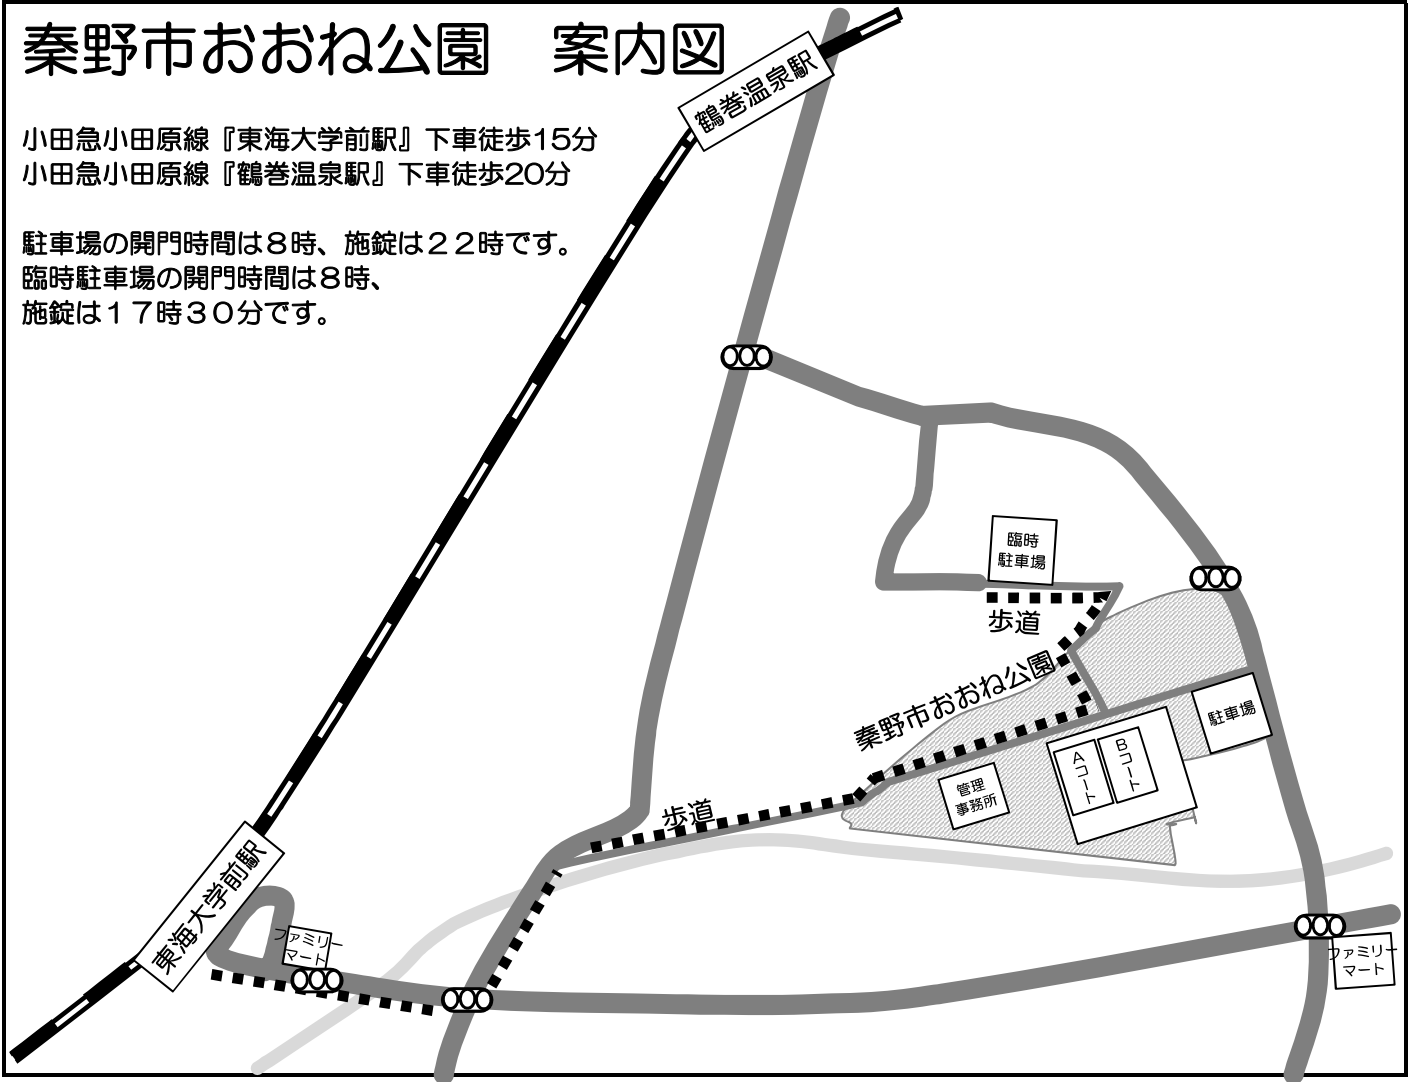

# 第29回 本町カップ

主催 NPO法人 秦野本町SS

協力 くずは台キッカーズ

期日 2023年12月23日（土）・ 24日（日）※予備日はありません

※12月23日が中止の場合、 24日にトーナメント戦いを行います

会場 秦野市立本町小学校 秦野市立末広小学校  
秦野市おおね公園

## ◆ 末広小学校のご案内

- 各チームは車4台まででお願いします。係員の指示に従い、ご利用願います。
- 車両入場は、1日目は、7時半以降、2日目は、8時以降にお願いします。
- 神奈川県秦野市末広町6-6
- <https://goo.gl/maps/AEk2MKG3RBfutSCz7>

# 秦野市おおね公園 案内図

小田急小田原線『東海大学前駅』下車徒歩15分  
 小田急小田原線『鶴巻温泉駅』下車徒歩20分

駐車場の開門時間は8時、施設は22時です。  
 臨時駐車場の開門時間は8時、  
 施設は17時30分です。

- ・グラウンドは、8時15分開門です。
- ・朝8時30分前のボールの使用禁止です。また、大声でのアップも禁止です。
- ・人工芝の上での飲食は禁止です。飲み物は、水及びお茶のみとなります。
- ・チームの控え場所では飲食は可能です。
- ・喫煙は公園内の指定された喫煙場所のみでお願いします