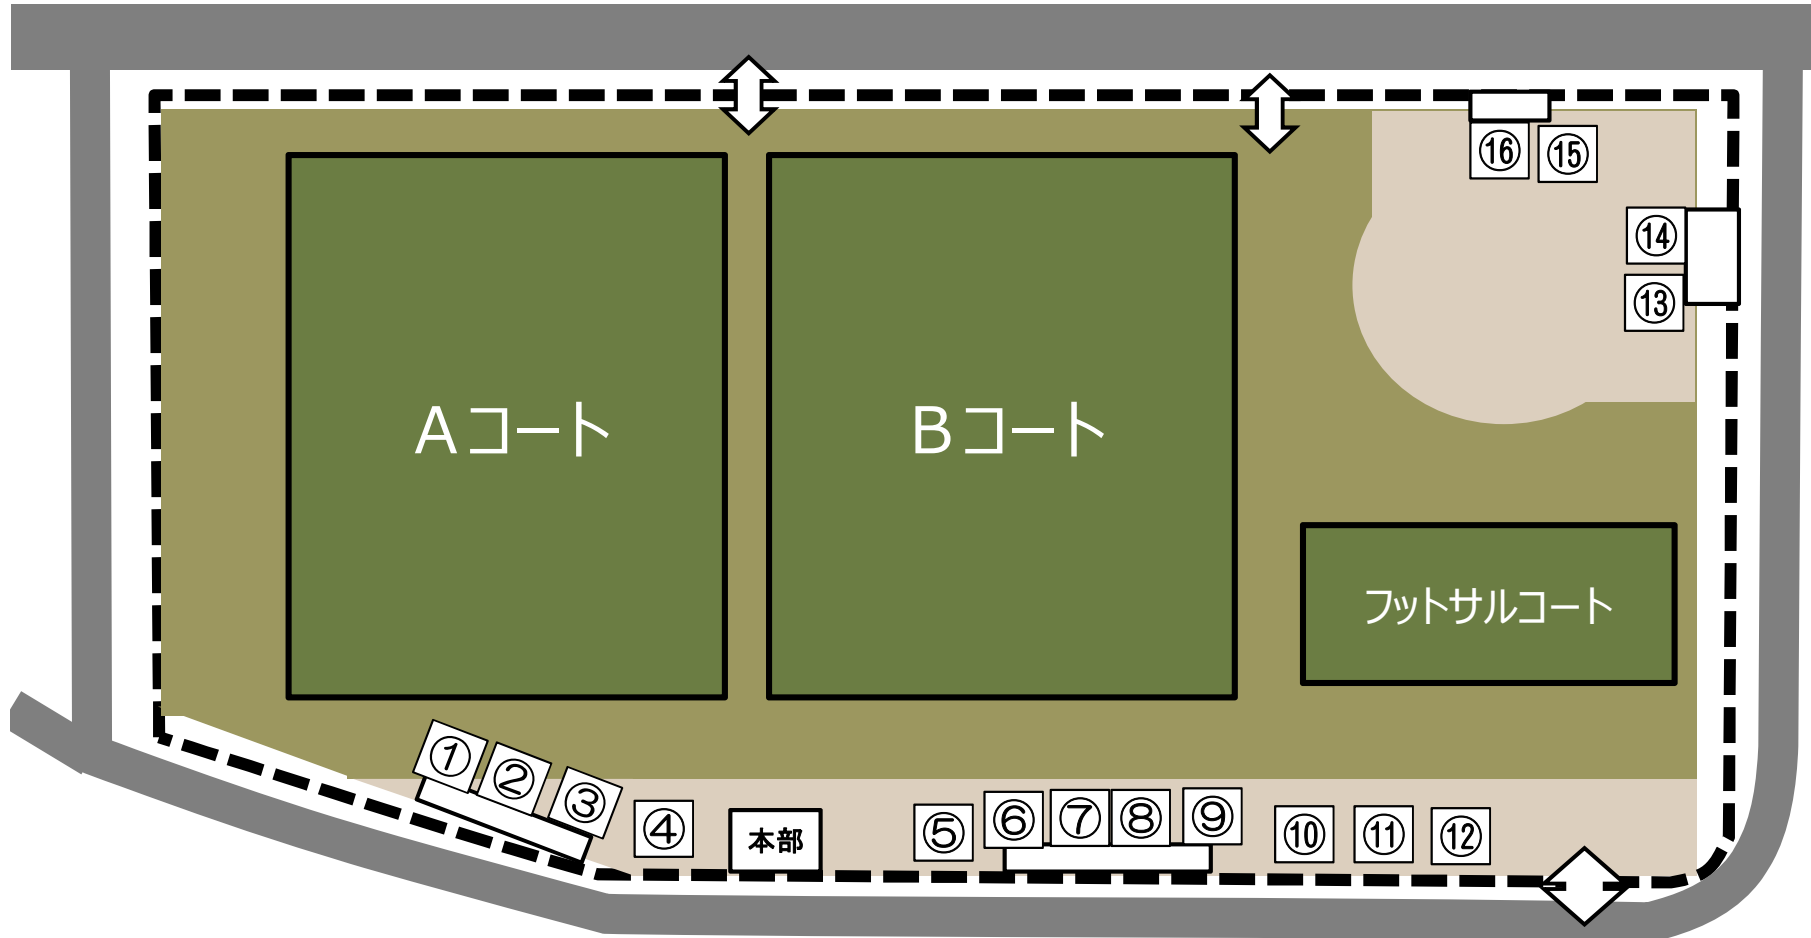

会場案内 (チーム控え場所)

	午前
①	岩原
③	K S F C
⑤	平塚旭
⑦	リバー
⑨	中野島
⑪	二宮山西
⑬	リベル
⑮	シーホース

	午後
②	相武台
④	本町Y
⑥	山王 (伊)
⑧	東海岸
⑩	Rond
⑫	山王 (小)
⑭	クリエイト
⑯	港 F C