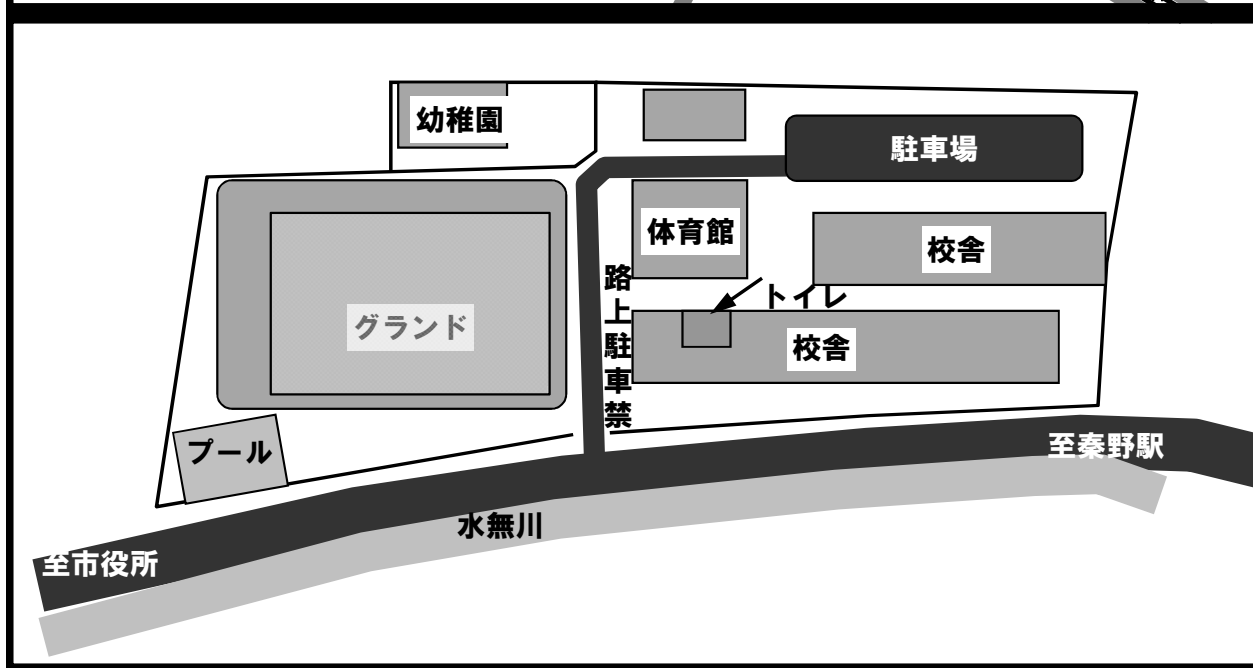

参加チーム一覧表

No.	チーム名	サッカー協会
1	P. S. T. C. LONDRINA SF	その他
2	山王フットボールクラブ	小田原
3	千代豊川スポーツクラブ	小田原
4	岩原ピンクパンサーズSC	南足柄
5	F C 中 井	足柄上
6	二 宮 山 西 F C	中 郡
7	港フットボールクラブ	平 塚
8	平塚旭サッカークラブ	平 塚
9	湘南シーホースFC	平 塚
10	クリエイトSC	平 塚
11	くずは台キッカーズ	秦 野
12	山王ジュニアフットボールクラブ	伊勢原
13	リベルボラーFC	厚 木
14	相武台FCニューグリーン	相模原
15	S C む げ ん	相模原
16	K S F C	綾 瀬
17	F C M A T	海老名
18	F C 東 海 岸	茅ヶ崎
19	F C 湘 南 辻 堂	藤 沢
20	リ バ ー F C	川 崎
21	T D F C	川 崎
22	中 野 島 F C	川 崎
23	秦 野 本 町 S S	秦 野

秦野市立本町小学校 案内図

- 車は必ず所定の位置（駐車場）に駐車してください。
- 校舎内路上での荷物の積み下ろし子供の乗り降りは事故防止の為ご遠慮下さい
- ゴミは必ず責任を持って、お持ち帰りください。