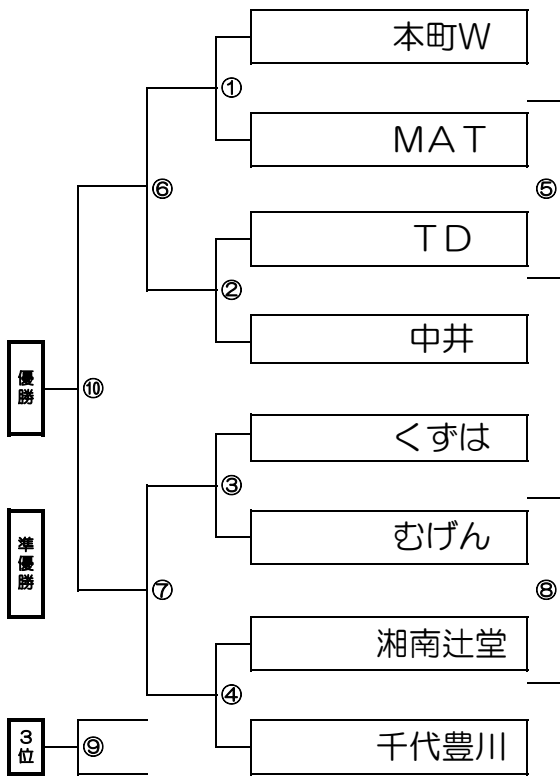

雨天時トーナメント 12月24日(日) (15分-3分-15分)

3位トーナメント
場所：本町小学校

場所：本町小学校

井	時刻	左側(HOME)	対戦カード	右側	2審(主)	2審	
①	9:00	本町W	- MAT	TD	中井		15分ハーフ 1回戦
②	9:40	TD	- 中井	本町W	MAT		15分ハーフ 1回戦
③	10:20	くずは	- むげん	湘南辻堂	千代豊川		15分ハーフ 1回戦
④	11:00	湘南辻堂	- 千代豊川	くずは	むげん		15分ハーフ 1回戦
⑤	11:40	①の負	-	②の負	①の勝	②の勝	15分ハーフ 敗者戦
⑥	13:00	①の勝	-	②の勝	①の負	②の負	15分ハーフ 準決勝
⑦	13:40	③の勝	-	④の勝	③の負	④の負	15分ハーフ 準決勝
⑧	12:20	③の負	-	④の負	③の勝	④の勝	15分ハーフ 敗者戦
⑨	14:20	⑥の負	-	⑦の負	⑥の勝	⑦の勝	15分ハーフ 3決
⑩	15:00	⑥の勝	-	⑦の勝	⑥の負	⑦の負	15分ハーフ 決勝