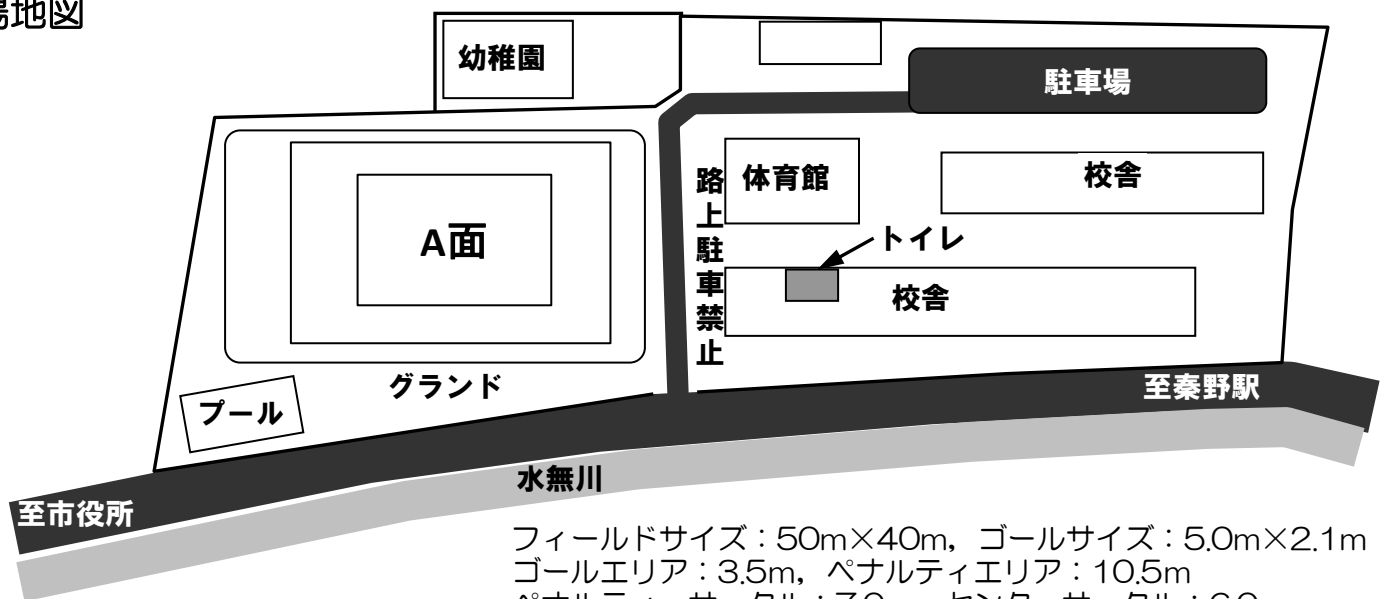

# T R M ( 2 年 ) の ご 案 内

日 時 : 令和5年11月18日(土)  
 場 所 : 秦野市立本町小学校グラウンド (秦野市文京町1-5)  
 試合時間 : 8人制 12分ハーフ  
 参加チーム : FCレガーレ (座間市), 鶴嶺FC (茅ヶ崎市)

試合予定時間 (グラウンドの空いてるところでアップ願います。)

No.	試合時間	対 戦		主審 (2 審)	
1	13:00	鶴 嶺	対 本 町	本 町	鶴 嶺
2	13:35	レガーレ	対 本 町	本 町	レガーレ
3	14:10	レガーレ	対 鶴 嶺	鶴 嶺	レガーレ
4	14:45	本 町	対 鶴 嶺	鶴 嶺	本 町
5	15:20	本 町	対 レガーレ	レガーレ	本 町
6	15:55	鶴 嶺	対 レガーレ	レガーレ	鶴 嶺
7	16:30				

## 会場地図

フィールドサイズ : 50m×40m, ゴールサイズ : 5.0m×2.1m  
 ゴールエリア : 3.5m, ペナルティエリア : 10.5m  
 ペナルティーサークル : 7.0m, センターサークル : 6.0m