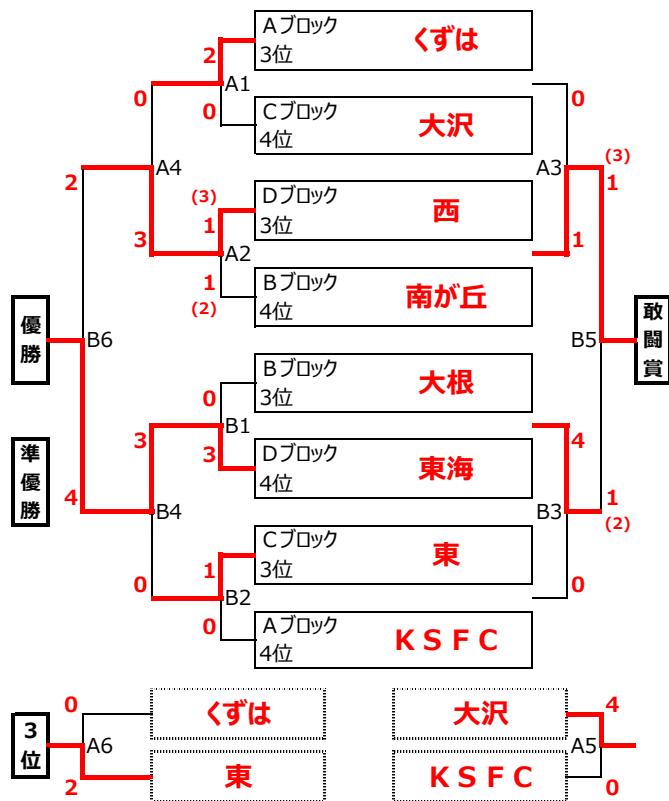

# 第5回 みどりや杯争奪 秦野市少年サッカー大会

決勝トーナメント

5月20日(土)

陸上競技場

チャンピオン(上位)トーナメント

優勝 **F C レガール**  
 準優勝 **クリエイト S C**  
 3位 **バディー S C 中和田**  
 敢闘賞 **岩原ピンクパンサーズ**

チャレンジ(下位)トーナメント

優勝 **東海 ブレス**  
 準優勝 **西 F C**  
 3位 **東 F C**  
 敢闘賞 **南が丘 少年少女サッカークラブ**

チャレンジ(下位)トーナメント

午前 Aコート 管理棟側

#	時刻	左側(HOME)	対戦カード	右側	2審(主)	2審	
	8:40	スタッフ会議 (各チーム1名本部にお集まり下さい。)					
A1	9:00	くずは	2 - 0 大沢	西	南が丘	10分ハーフ 1回戦	
A2	9:30	西	1 - 1 南が丘	くずは	大沢	10分ハーフ 1回戦	
	9:55	10分インターバル					
A3	10:05	大沢	0 - 1 南が丘	くずは	西	10分ハーフ 敗者戦	
A4	10:35	くずは	0 - 3 西	大沢	南が丘	10分ハーフ 準決勝	
A5	11:05	大沢	4 - 0 KSFC	くずは	西	10分ハーフ 敢闘賞	
A6	11:35	くずは	0 - 2 東	大沢	KSFC	10分ハーフ 3決/決勝	
	12:00						

午前 Bコート 駐車場

#	時刻	左側(HOME)	対戦カード	右側	2審(主)	2審	
	8:40	スタッフ会議 (各チーム1名本部にお集まり下さい。)					
B1	9:00	大根	0 - 3 東海	東	KSFC	10分ハーフ 1回戦	
B2	9:30	東	1 - 0 KSFC	大根	東海	10分ハーフ 1回戦	
	9:55	10分インターバル					
B3	10:05	大根	4 - 0 KSFC	東海	東	10分ハーフ 敗者戦	
B4	10:35	東海	3 - 0 東	大根	KSFC	10分ハーフ 準決勝	
B5	11:05	南が丘	1 - 1 大根	東海	東	10分ハーフ 敢闘賞	
B6	11:35	西	2 - 4 東海	南が丘	大根	10分ハーフ 3決/決勝	
	12:00						