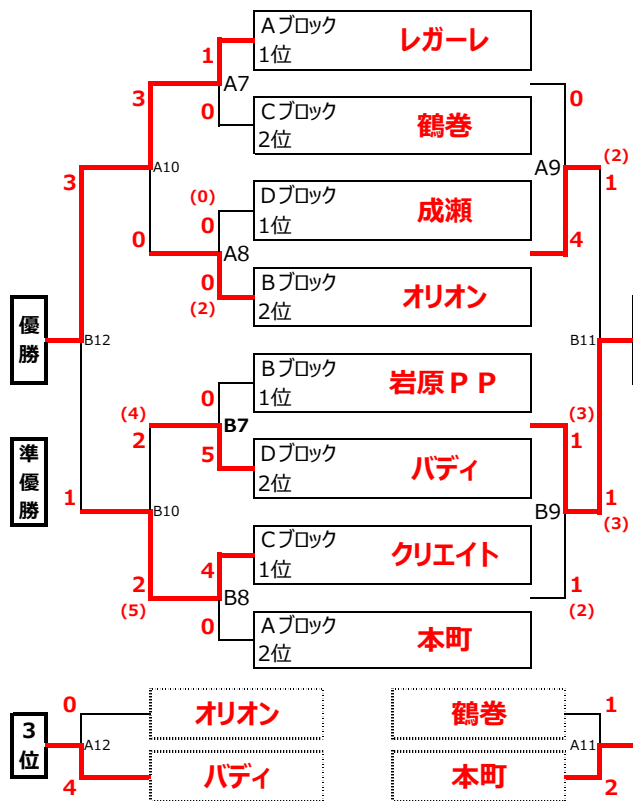

# 第5回 みどりや杯争奪 秦野市少年サッカー大会

決勝トーナメント

5月20日(土)

陸上競技場

チャンピオン(上位)トーナメント

優勝 **F C レガール**  
 準優勝 **クリエイト S C**  
 3位 **バディー S C 中和田**  
 敢闘賞 **岩原ピンクパンサーズ**

チャレンジ(下位)トーナメント

優勝 **東海 ブレス**  
 準優勝 **西 F C**  
 3位 **東 F C**  
 敢闘賞 **南が丘 少年少女サッカークラブ**

チャレンジ(下位)トーナメント

午前 Aコート 管理棟側

#	時刻	左側(HOME)	対戦カード	右側	2審(主)	2審	
	8:40	スタッフ会議 (各チーム1名本部にお集まり下さい。)					
A1	9:00	くずは	2 - 0 大沢	西	南が丘	10分ハーフ 1回戦	
A2	9:30	西	1 - 1 南が丘	くずは	大沢	10分ハーフ 1回戦	
	9:55	10分インターバル					
A3	10:05	大沢	0 - 1 南が丘	くずは	西	10分ハーフ 敗者戦	
A4	10:35	くずは	0 - 3 西	大沢	南が丘	10分ハーフ 準決勝	
A5	11:05	大沢	4 - 0 KSFC	くずは	西	10分ハーフ 敢闘賞	
A6	11:35	くずは	0 - 2 東	大沢	KSFC	10分ハーフ 3決/決勝	
	12:00						

場所：Bコート 山側

#	時刻	左側(HOME)	対戦カード	右側	2番(主)	2番
	12:10	スタッフ会議(各チーム1名本部にお集まり下さい。)				
B7	12:30	鶴巻	4 - 1	大沢	パティ	西
2	13:00	西	1 - 5	パティ	鶴巻	大沢
3	13:30	大沢	1 - 3	東	西	パティ
4	14:00	パティ	5 - 1	東海	大沢	東
5	14:30	鶴巻	3 - 0	東	パティ	東海
6	15:00	パティ	0 - 2	成瀬	鶴巻	東
	15:25	16:00までに会場から撤収				