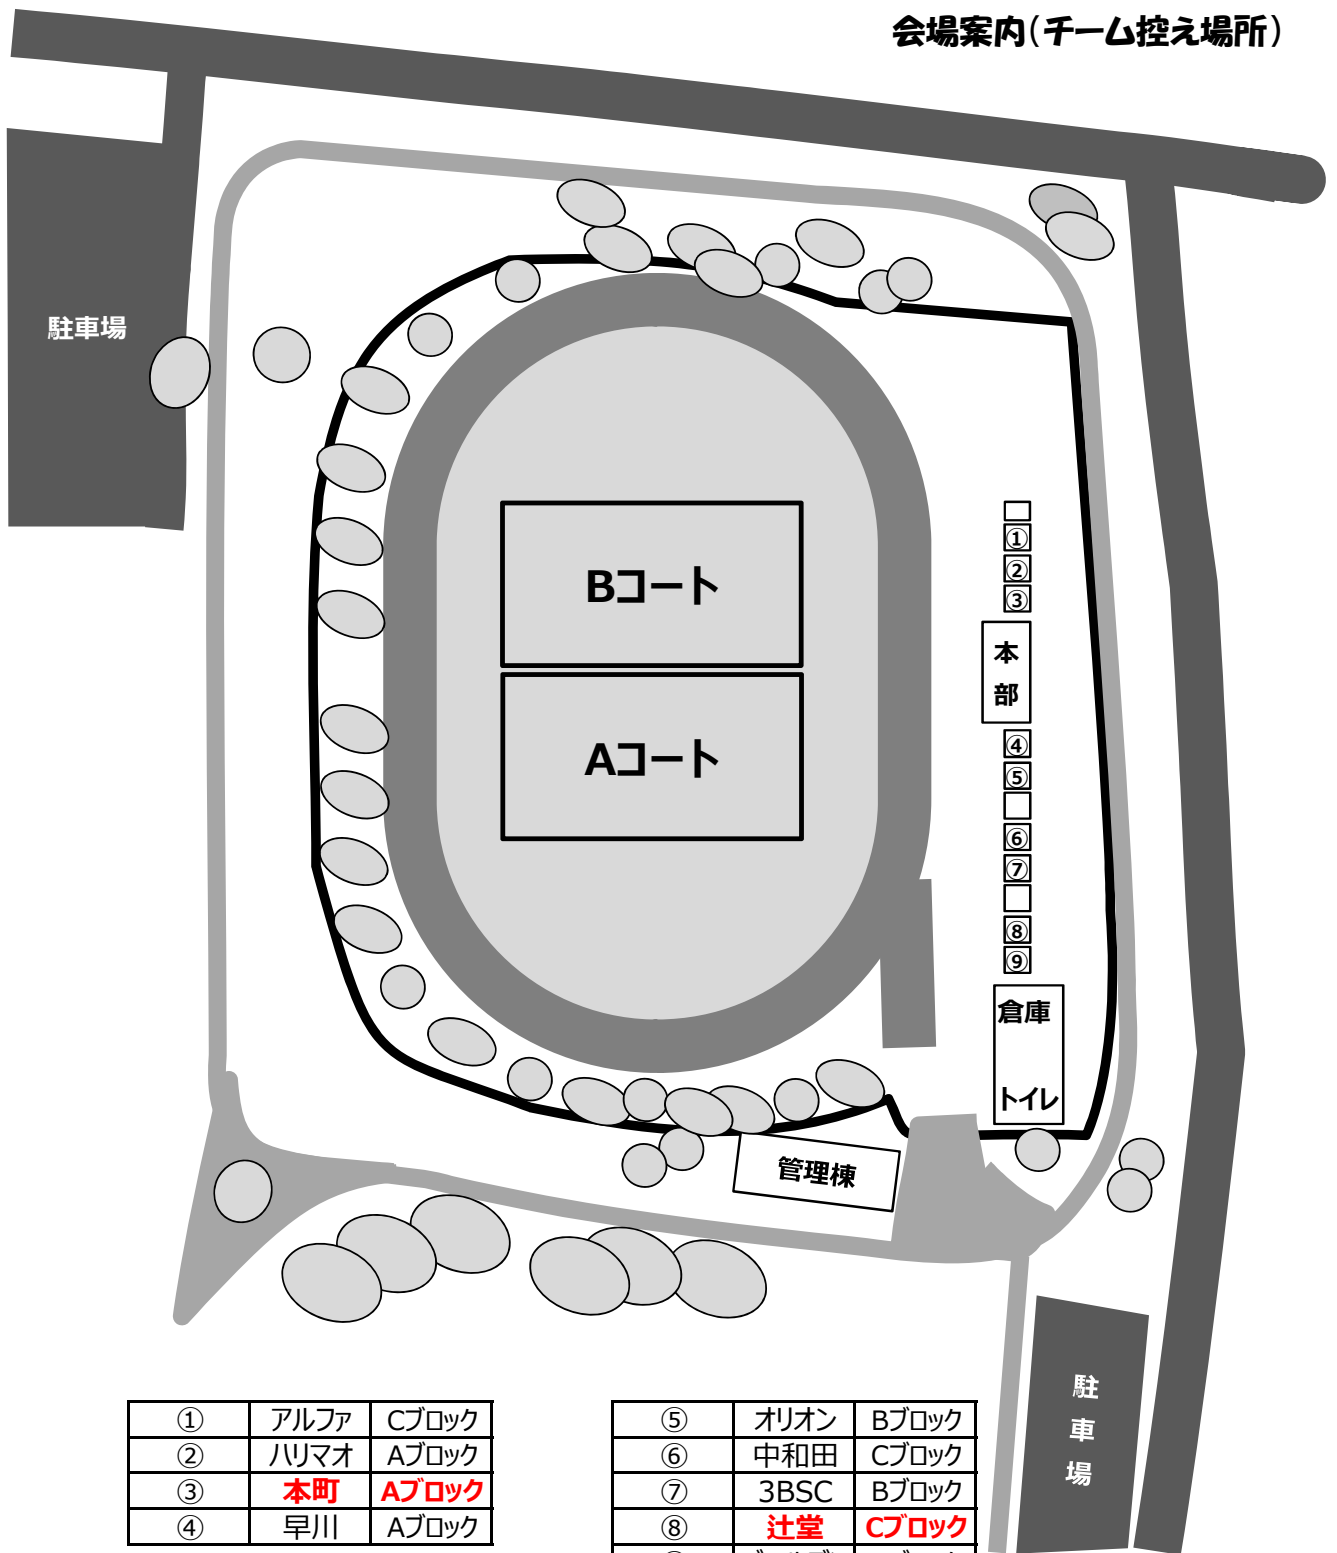

秦野本町サッカー少年団 招待サッカー大会

第11回 本町カップ（1年生大会）

主 後	催 援	秦野本町サッカー少年団 秦野本町サッカー少年団後援会
期 会	日 場	令和5年3月19日(日) 秦野市陸上競技場

会場案内(千一△控え場所)

①	アルファ	Cブロック
②	ハリマオ	Aブロック
③	本町	Aブロック
④	早川	Aブロック

⑤	オリオン	Bブロック
⑥	中和田	Cブロック
⑦	3BSC	Bブロック
⑧	辻堂	Cブロック
⑨	ゴールデン	Bブロック

参加費

5,000円

競技規則

- ▷ 2022/23日本サッカー協会競技規則及び「8人制サッカー競技規則」に準ずる。但し、次の項目については、本大会用として大会規則を定める。
- ▷ フィールドサイズ50m×40m、ゴールエリア3.5m、ペナルティーエリア10.5m。フリーキックは6mとする。(センターサークル、ペナルティーアークも同様)ペナルティーマークはゴールラインより7m。
- ▷ 競技時間は30分(15分ハーフ、インターバル5分)、ボールは4号検定球とし、両チームで持ち寄る。交代要員の数は自由(選手全員が試合に出場できるように配慮すること)。
- ▷ イエローカード、レッドカードは、その試合のみとし、累積なし。
- ▷ テクニカルエリアには、指導者(5名以内)及び選手以外の立入りは禁止とする。
- ▷ ユニフォームは、正副2着持参(ビブス可能)し、両チームで話し合い色を決定する。

競技方法及び大会規定

(1)予選リーグ：**3チームによるリーグ戦で順位を決定する**

(2)決勝リーグ：**3チームによるリーグ戦で順位を決定する**

各リーグ内の順位及び成績は、次の①～⑤の順に決定する。

①勝点(勝3、分1、負0)、②得失点差、③総得点、④当該チームの対戦成績、⑤コイントス

表彰

1位リーグの優勝、準優勝、第3位及び2/3リーグの優勝チームにトロフィーを授与
優秀選手賞(1名/チーム)。