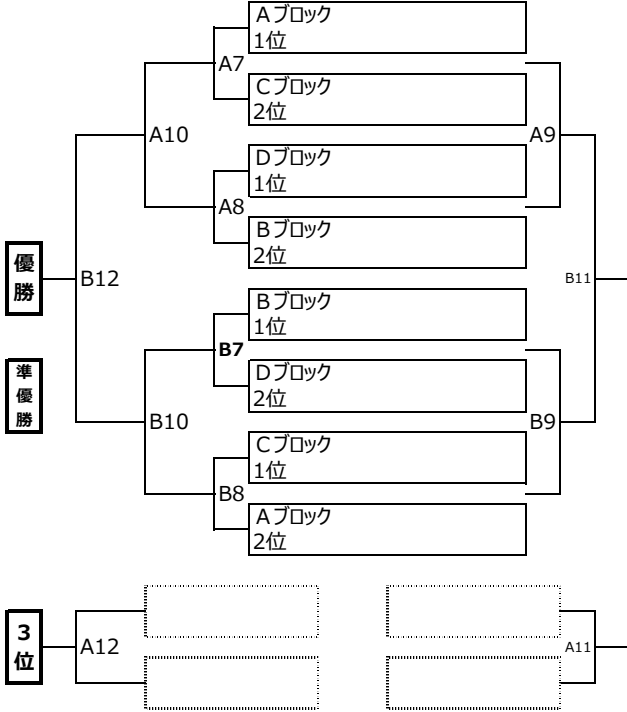

第40回 秦野市サッカー協会創立記念杯 決勝トーナメント 2月25日(土) おおね公園

チャンピオン(上位)トーナメント
～午後～

優 勝
準 優 勝
3 位 闘 賞

チャレンジ(下位)リーグ
～午前～

優 勝
準 優 勝
3 位

Iブロック

				勝点	得失点	得点	順位
A3位	-	-					
B4位	-	-					
D3位	-	-					

IIブロック

				勝点	得失点	得点	順位
B3位	-	-					
A4位	-	-					
C3位	-	-					

チャレンジ(下位)リーグ

場所：Aコート 管理棟側

場所：Bコート 駐車場側

8:15以降に入場					
#	時刻	対戦カード	2番(主)	2番	
8:40 スタッフ会議 (各チーム1名本部にお集まり下さい。)					
A1	9:00	Aブロック3位 - Dブロック3位	Bブロック4位	Bブロック4位	15分ハーフリーグ戦
インターバル15分					
A2	9:55	Aブロック3位 - Bブロック4位	Dブロック3位	Dブロック3位	15分ハーフリーグ戦
インターバル15分					
A3	10:50	Dブロック3位 - Bブロック4位	Aブロック3位	Aブロック3位	15分ハーフリーグ戦
インターバル15分					
A4	11:45	Iリーグ2位 - IIリーグ2位	Iリーグ3位	Iリーグ3位	15分ハーフ3決/決勝
12:20					

8:15以降に入場					
#	時刻	対戦カード	2番(主)	2番	
8:40 スタッフ会議 (各チーム1名本部にお集まり下さい。)					
B1	9:00	Bブロック3位 - Cブロック3位	Aブロック4位	Aブロック4位	
インターバル15分					
B2	9:55	Bブロック3位 - Aブロック4位	Cブロック3位	Cブロック3位	
インターバル15分					
B3	10:50	Cブロック3位 - Aブロック4位	Bブロック3位	Bブロック3位	
インターバル15分					
B4	11:45	Iリーグ1位 - IIリーグ1位	IIリーグ3位	IIリーグ3位	
12:20					

チャンピオン(上位)トーナメント

午後 Aコート 管理棟側

午後 Bコート 駐車場

#	時刻	左側(HOME)	対戦カード	右側	2番(主)	2番	
12:20 スタッフ会議 (各チーム1名本部にお集まり下さい。)							
A7	12:40	Aブロック1位	-	Cブロック2位	Dブロック1位	Bブロック2位	15分ハーフ1回戦
A8	13:20	Dブロック1位	-	Bブロック2位	Aブロック1位	Cブロック2位	15分ハーフ1回戦
13:55 10分インターバル							
A9	14:05	A7の負	-	A8の負	A7の勝	A8の勝	15分ハーフ敗者戦
A10	14:45	A7の勝	-	A8の勝	A7の負	A8の負	15分ハーフ準決勝
A11	15:25	A9の負	-	B9の負	A7の勝	A8の勝	15分ハーフ敢闘賞
A12	16:05	A10の負	-	B10の負	A9の負	B9の負	15分ハーフ3決/決勝
16:40							
17:00までに会場から撤収							

#	時刻	左側(HOME)	対戦カード	右側	2番(主)	2番	
12:20 スタッフ会議 (各チーム1名本部にお集まり下さい。)							
B7	12:40	Bブロック1位	-	Dブロック2位	Cブロック1位	Aブロック2位	
B8	13:20	Cブロック1位	-	Aブロック2位	Bブロック1位	Dブロック2位	
13:55 10分インターバル							
B9	14:05	B7の負	-	B8の負	B7の勝	B8の勝	
B10	14:45	B7の勝	-	B8の勝	B7の負	B8の負	
B11	15:25	A9の勝	-	B9の勝	B7の勝	B8の勝	
B12	16:05	A10の勝	-	B10の勝	A9の勝	B9の勝	
16:40							
17:00までに会場から撤収