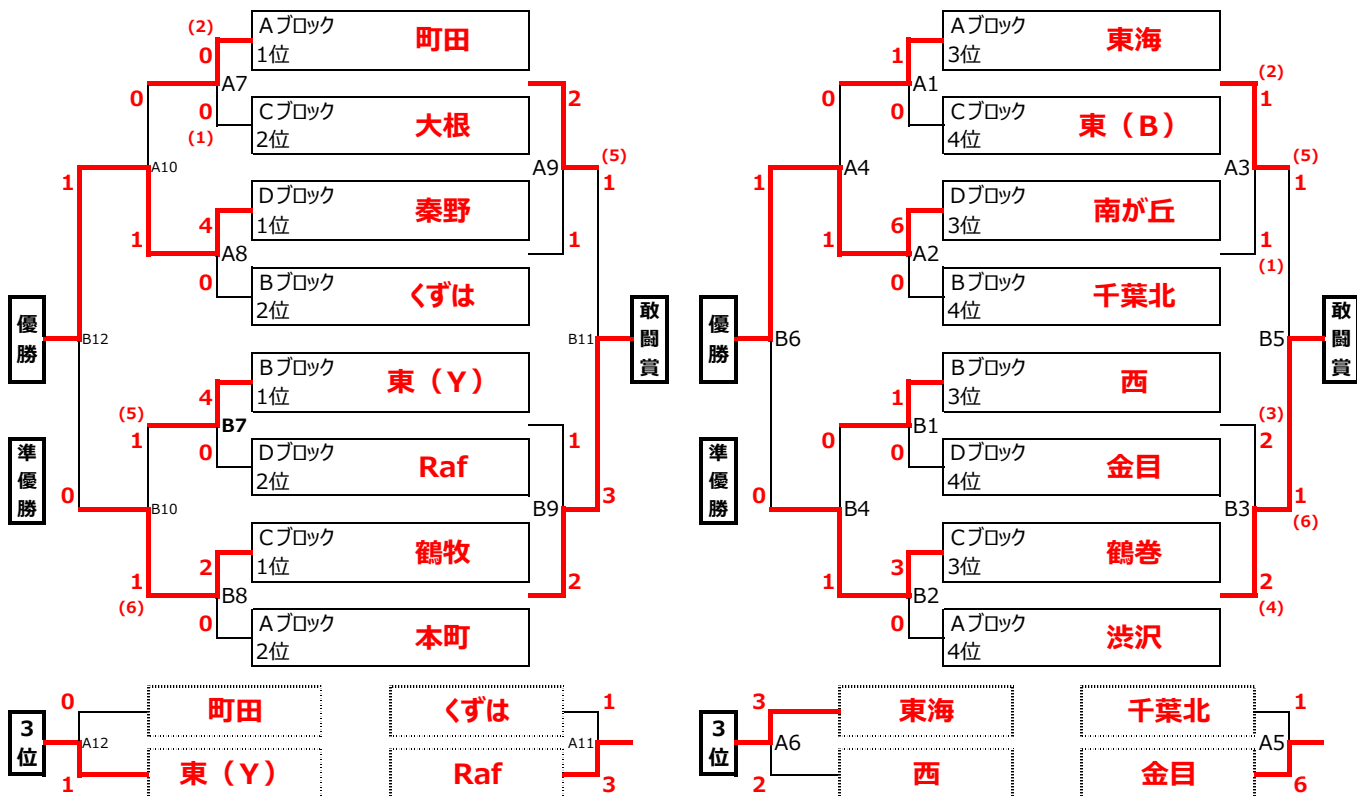

第30回 ピーナツカップ U-11秦野市少年サッカー大会 決勝トーナメント 2月19日(日) おおね公園

チャンピオン(上位)トーナメント

優勝 **秦野FC**
準優勝 **鶴牧SC**
3位 **東FC (イエロー)**
敢闘賞 **秦野本町サッカー少年団**

チャレンジ(下位)トーナメント

優勝 **南が丘少年少女サッカークラブ**
準優勝 **鶴巻ドラゴンズ**
3位 **東海ブレッズ**
敢闘賞 **渋沢サッカークラブ**

チャレンジ(下位)トーナメント

午前 Aコート 管理棟側

8:15以降に入場					
#	時刻	左側(HOME)	対戦カード	右側	2番(主) | 2番
8:40 スタッフ会議 (各チーム1名本部にお集まり下さい。)					
A1	9:00	Aブロック3位	東海 1 - 0 東(B)	Cブロック4位	Dブロック3位 | Bブロック4位 | 15分ハーフ | 1回戦
A2	9:40	Dブロック3位	南が丘 6 - 0 千葉北	Bブロック4位	Aブロック3位 | Cブロック4位 | 15分ハーフ | 1回戦
10:15 10分インターバル					
A3	10:25	A1の負	東(B) 1 - 1 千葉北	A2の負	A1の勝 | A2の勝 | 15分ハーフ | 敗者戦
A4	11:05	A1の勝	東海 0 - 1 南が丘	A2の負	A1の負 | A2の負 | 15分ハーフ | 準決勝
A5	11:45	A3の負	千葉北 1 - 6 金目	B3の負	A1の勝 | A2の勝 | 15分ハーフ | 敢闘賞
A6	12:25	A4の負	東海 3 - 2 西	B4の負	A3の負 | B3の負 | 15分ハーフ | 3決/決勝
13:00					

午前 Bコート 駐車場

8:15以降に入場					
#	時刻	左側(HOME)	対戦カード	右側	2番(主) | 2番
8:40 スタッフ会議 (各チーム1名本部にお集まり下さい。)					
B1	9:00	Bブロック3位	西 1 - 0 金目	Dブロック4位	Cブロック3位 | Aブロック4位 | 15分ハーフ | 1回戦
B2	9:40	Cブロック3位	鶴巻 3 - 0 渋沢	Aブロック4位	Bブロック3位 | Dブロック4位 | 15分ハーフ | 1回戦
10:15 10分インターバル					
B3	10:25	B1の負	金目 2 - 2 渋沢	B2の負	B1の勝 | B2の勝 | 15分ハーフ | 敗者戦
B4	11:05	B1の勝	西 0 - 1 鶴巻	B2の勝	B1の負 | B2の負 | 15分ハーフ | 準決勝
B5	11:45	A3の勝	東(B) 1 - 1 渋沢	B3の勝	B1の勝 | B2の勝 | 15分ハーフ | 敢闘賞
B6	12:25	A4の勝	南が丘 1 - 0 鶴巻	B4の勝	A3の勝 | B3の勝 | 15分ハーフ | 3決/決勝
13:00					

チャンピオン(上位)トーナメント

午後 Aコート 管理棟側

8:15以降に入場					
#	時刻	左側(HOME)	対戦カード	右側	2番(主) | 2番
12:50 スタッフ会議 (各チーム1名本部にお集まり下さい。)					
A7	13:10	Aブロック1位	町田 0 - 0 大根	Cブロック2位	Dブロック1位 | Bブロック2位 | 15分ハーフ | 1回戦
A8	13:50	Dブロック1位	秦野 4 - 0 ぐずは	Bブロック2位	Aブロック1位 | Cブロック2位 | 15分ハーフ | 1回戦
14:25 10分インターバル					
A9	14:35	A7の負	大根 2 - 1 ぐずは	A8の負	A7の勝 | A8の勝 | 15分ハーフ | 敗者戦
A10	15:15	A7の勝	町田 0 - 1 秦野	A8の勝	A7の負 | A8の負 | 15分ハーフ | 準決勝
A11	15:55	A9の負	ぐずは 1 - 3 Raf	B9の負	A7の勝 | A8の勝 | 15分ハーフ | 敢闘賞
A12	16:35	A10の負	町田 0 - 1 東(Y)	B10の負	A9の負 | B9の負 | 15分ハーフ | 3決/決勝
17:10					
18:00までに会場から撤収					

午後 Bコート 駐車場

8:15以降に入場					
#	時刻	左側(HOME)	対戦カード	右側	2番(主) | 2番
12:50 スタッフ会議 (各チーム1名本部にお集まり下さい。)					
B7	13:10	Bブロック1位	東(Y) 4 - 0 Raf	Dブロック2位	Cブロック1位 | Aブロック2位 | 15分ハーフ | 1回戦
B8	13:50	Cブロック1位	鶴巻 2 - 0 本町	Aブロック2位	Bブロック1位 | Dブロック2位 | 15分ハーフ | 1回戦
14:25 10分インターバル					
B9	14:35	B7の負	Raf 1 - 2 本町	B8の負	B7の勝 | B8の勝 | 15分ハーフ | 敗者戦
B10	15:15	B7の勝	東(Y) 1 - 1 鶴巻	B8の勝	B7の負 | B8の負 | 15分ハーフ | 準決勝
B11	15:55	A9の勝	大根 1 - 3 本町	B9の勝	B7の勝 | B8の勝 | 15分ハーフ | 敢闘賞
B12	16:35	A10の勝	秦野 1 - 0 鶴巻	B10の勝	A9の勝 | B9の勝 | 15分ハーフ | 3決/決勝
17:10					
18:00までに会場から撤収