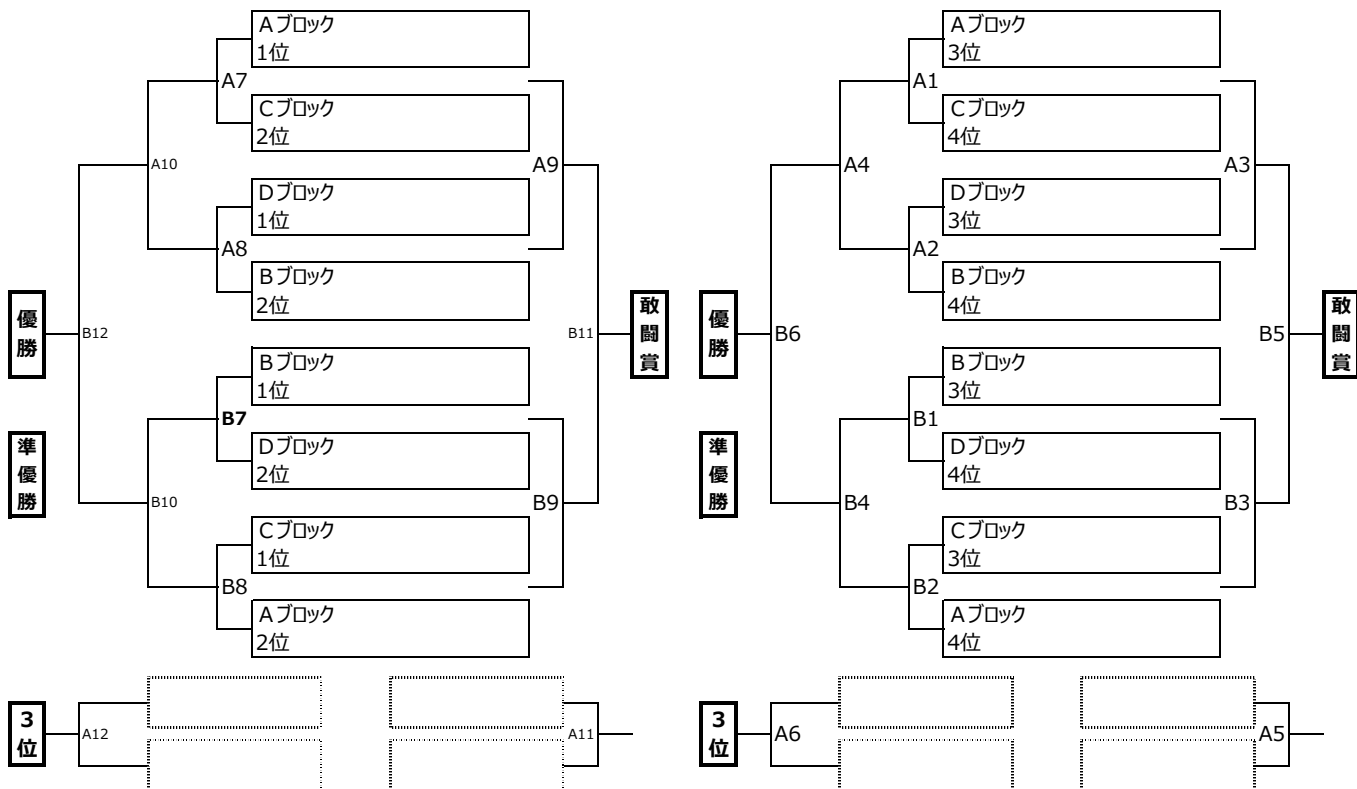

第30回 ピーナツカップ U-11秦野市少年サッカー大会 決勝トーナメント 2月19日(日) おおね公園

チャンピオン(上位)トーナメント

優勝
準優勝
3位
敢闘賞

チャレンジ(下位)トーナメント

優勝
準優勝
3位
敢闘賞

チャレンジ(下位)トーナメント

午前 Aコート 管理棟側

8:15以降に入場						
#	時刻	左側(HOME)	対戦カード	右側	2番(主)	2番
8:40 スタッフ会議 (各チーム1名本部にお集まり下さい。)						
A1	9:00	Aブロック3位	-	Cブロック4位	Dブロック3位	Bブロック4位
A2	9:40	Dブロック3位	-	Bブロック4位	Aブロック3位	Cブロック4位
10:15 10分インターバル						
A3	10:25	A1の負	-	A2の負	A1の勝	A2の勝
A4	11:05	A1の勝	-	A2の勝	A1の負	A2の負
A5	11:45	A3の負	-	B3の負	A1の勝	A2の勝
A6	12:25	A4の負	-	B4の負	A3の負	B3の負
13:00						

午前 Bコート 駐車場

8:15以降に入場						
#	時刻	左側(HOME)	対戦カード	右側	2番(主)	2番
8:40 スタッフ会議 (各チーム1名本部にお集まり下さい。)						
B1	9:00	Bブロック3位	-	Dブロック4位	Cブロック3位	Aブロック4位
B2	9:40	Cブロック3位	-	Aブロック4位	Bブロック3位	Dブロック4位
10:15 10分インターバル						
B3	10:25	B1の負	-	B2の負	B1の勝	B2の勝
B4	11:05	B1の勝	-	B2の勝	B1の負	B2の負
B5	11:45	A3の勝	-	B3の勝	B1の勝	B2の勝
B6	12:25	A4の勝	-	B4の勝	A3の勝	B3の勝
13:00						

チャンピオン(上位)トーナメント

午後 Aコート 管理棟側

#	時刻	左側(HOME)	対戦カード	右側	2番(主)	2番
12:50 スタッフ会議 (各チーム1名本部にお集まり下さい。)						
A7	13:10	Aブロック1位	-	Cブロック2位	Dブロック1位	Bブロック2位
A8	13:50	Dブロック1位	-	Bブロック2位	Aブロック1位	Cブロック2位
14:25 10分インターバル						
A9	14:35	A7の負	-	A8の負	A7の勝	A8の勝
A10	15:15	A7の勝	-	A8の勝	A7の負	A8の負
A11	15:55	A9の負	-	B9の負	A7の勝	A8の勝
A12	16:35	A10の負	-	B10の負	A9の負	B9の負
17:10						
18:00までに会場から撤収						

午後 Bコート 駐車場

#	時刻	左側(HOME)	対戦カード	右側	2番(主)	2番
12:50 スタッフ会議 (各チーム1名本部にお集まり下さい。)						
B7	13:10	Bブロック1位	-	Dブロック2位	Cブロック1位	Aブロック2位
B8	13:50	Cブロック1位	-	Aブロック2位	Bブロック1位	Dブロック2位
14:25 10分インターバル						
B9	14:35	B7の負	-	B8の負	B7の勝	B8の勝
B10	15:15	B7の勝	-	B8の勝	B7の負	B8の負
B11	15:55	A9の勝	-	B9の勝	B7の勝	B8の勝
B12	16:35	A10の勝	-	B10の勝	A9の勝	B9の勝
17:10						
18:00までに会場から撤収