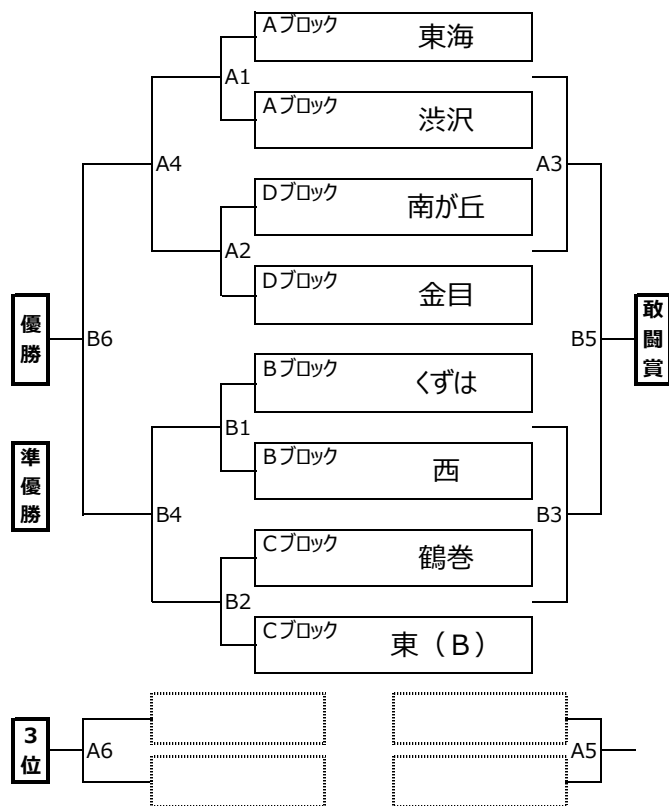

第30回 ピーナツカップ U-11秦野市少年サッカー大会

雨天時1日開催 2月19日(日) おおね公園

午後トーナメント

優勝
準優勝
3位
敢闘賞

午前トーナメント

優勝
準優勝
3位
敢闘賞

午前トーナメント

午前 Aコート 管理棟側

8:15以降に入場						
#	時刻	左側(HOME)	対戦カード	右側	2番(主)	2番
8:40 スタッフ会議 (各チーム1名本部にお集まり下さい。)						
A1	9:00	Aブロック	東海 - 渋沢	Aブロック	Dブロック	15分ハーフ 1回戦
A2	9:40	Dブロック	南が丘 - 金目	Dブロック	Aブロック	15分ハーフ 1回戦
10:15 10分インターバル						
A3	10:25	A1の負	-	A2の負	A1の勝	A2の勝
A4	11:05	A1の勝	-	A2の勝	A1の負	A2の負
A5	11:45	A3の負	-	B3の負	A1の勝	A2の勝
A6	12:25	A4の負	-	B4の負	A3の負	B3の負
13:00						

午前 Bコート 駐車場

8:15以降に入場						
#	時刻	左側(HOME)	対戦カード	右側	2番(主)	2番
8:40 スタッフ会議 (各チーム1名本部にお集まり下さい。)						
B1	9:00	Bブロック	くずは - 西	Bブロック	Cブロック	Cブロック
B2	9:40	Cブロック	鶴巻 - 東(B)	Cブロック	Bブロック	Bブロック
10:15 10分インターバル						
B3	10:25	B1の負	-	B2の負	B1の勝	B2の勝
B4	11:05	B1の勝	-	B2の勝	B1の負	B2の負
B5	11:45	A3の勝	-	B3の勝	B1の勝	B2の勝
B6	12:25	A4の勝	-	B4の勝	A3の勝	B3の勝
13:00						

午後トーナメント

午後 Aコート 管理棟側

#	時刻	左側(HOME)	対戦カード	右側	2番(主)	2番
12:50 スタッフ会議 (各チーム1名本部にお集まり下さい。)						
A7	13:10	Aブロック	本町 - 町田	Aブロック	Dブロック	15分ハーフ 1回戦
A8	13:50	Dブロック	秦野 - Raf	Dブロック	Aブロック	15分ハーフ 1回戦
14:25 10分インターバル						
A9	14:35	A7の負	-	A8の負	A7の勝	A8の勝
A10	15:15	A7の勝	-	A8の勝	A7の負	A8の負
A11	15:55	A9の負	-	B9の負	A7の勝	A8の勝
A12	16:35	A10の負	-	B10の負	A9の負	B9の負
17:10						
18:00までに会場から撤収						

午後 Bコート 駐車場

#	時刻	左側(HOME)	対戦カード	右側	2番(主)	2番
12:50 スタッフ会議 (各チーム1名本部にお集まり下さい。)						
B7	13:10	Bブロック	東(Y) - 千葉北	Bブロック	Cブロック	Cブロック
B8	13:50	Cブロック	大根 - 鶴巻	Cブロック	Bブロック	Bブロック
14:25 10分インターバル						
B9	14:35	B7の負	-	B8の負	B7の勝	B8の勝
B10	15:15	B7の勝	-	B8の勝	B7の負	B8の負
B11	15:55	A9の勝	-	B9の勝	B7の勝	B8の勝
B12	16:35	A10の勝	-	B10の勝	A9の勝	B9の勝
17:10						
18:00までに会場から撤収