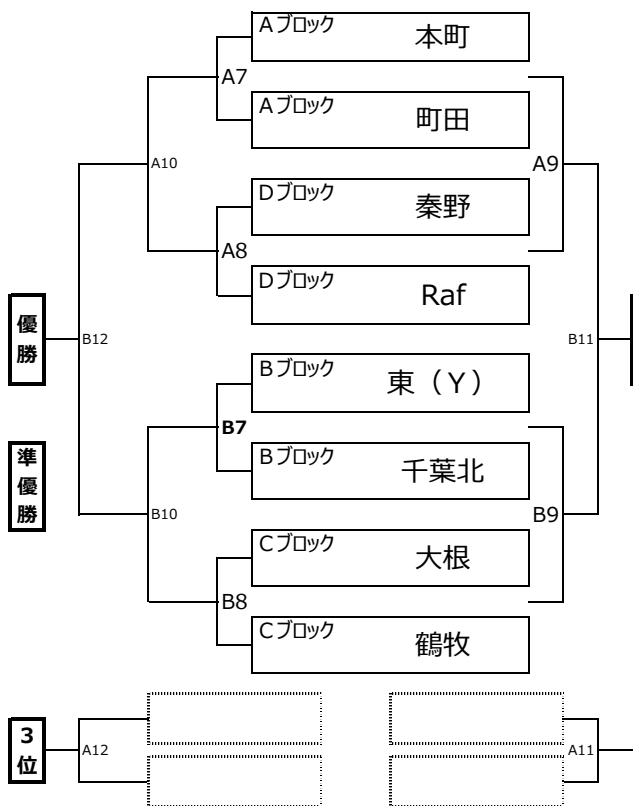

第30回 ピーナツカップ U-11秦野市少年サッカー大会

雨天時1日開催 2月19日(日) おおね公園

午後トーナメント

優勝
準優勝
3位
敢闘賞

午前トーナメント

優勝
準優勝
3位
敢闘賞

午前トーナメント

午前 Aコート 管理棟側

8:15以降に入場						
#	時刻	左側(HOME)	対戦カード	右側	2番(主)	2番
8:40 スタッフ会議 (各チーム1名本部にお集まり下さい。)						
A1	9:00	Aブロック	東海 - 渋沢	Aブロック	Dブロック	15分ハーフ 1回戦
A2	9:40	Dブロック	南が丘 - 金目	Dブロック	Aブロック	15分ハーフ 1回戦
10:15 10分インターバル						
A3	10:25	A1の負	-	A2の負	A1の勝	A2の勝
A4	11:05	A1の勝	-	A2の勝	A1の負	A2の負
A5	11:45	A3の負	-	B3の負	A1の勝	A2の勝
A6	12:25	A4の負	-	B4の負	A3の負	B3の負
13:00						

午前 Bコート 駐車場

8:15以降に入場						
#	時刻	左側(HOME)	対戦カード	右側	2番(主)	2番
8:40 スタッフ会議 (各チーム1名本部にお集まり下さい。)						
B1	9:00	Bブロック	くずは - 西	Bブロック	Cブロック	Cブロック
B2	9:40	Cブロック	鶴巻 - 東(B)	Cブロック	Bブロック	Bブロック
10:15 10分インターバル						
B3	10:25	B1の負	-	B2の負	B1の勝	B2の勝
B4	11:05	B1の勝	-	B2の勝	B1の負	B2の負
B5	11:45	A3の勝	-	B3の勝	B1の勝	B2の勝
B6	12:25	A4の勝	-	B4の勝	A3の勝	B3の勝
13:00						

午後トーナメント

午後 Aコート 管理棟側

#	時刻	左側(HOME)	対戦カード	右側	2番(主)	2番
12:50 スタッフ会議 (各チーム1名本部にお集まり下さい。)						
A7	13:10	Aブロック	本町 - 町田	Aブロック	Dブロック	15分ハーフ 1回戦
A8	13:50	Dブロック	秦野 - Raf	Dブロック	Aブロック	15分ハーフ 1回戦
14:25 10分インターバル						
A9	14:35	A7の負	-	A8の負	A7の勝	A8の勝
A10	15:15	A7の勝	-	A8の勝	A7の負	A8の負
A11	15:55	A9の負	-	B9の負	A7の勝	A8の勝
A12	16:35	A10の負	-	B10の負	A9の負	B9の負
17:10						
18:00までに会場から撤収						

午後 Bコート 駐車場

#	時刻	左側(HOME)	対戦カード	右側	2番(主)	2番
12:50 スタッフ会議 (各チーム1名本部にお集まり下さい。)						
B7	13:10	Bブロック	東(Y) - 千葉北	Bブロック	Cブロック	Cブロック
B8	13:50	Cブロック	大根 - 鶴巻	Cブロック	Bブロック	Bブロック
14:25 10分インターバル						
B9	14:35	B7の負	-	B8の負	B7の勝	B8の勝
B10	15:15	B7の勝	-	B8の勝	B7の負	B8の負
B11	15:55	A9の勝	-	B9の勝	B7の勝	B8の勝
B12	16:35	A10の勝	-	B10の勝	A9の勝	B9の勝
17:10						
18:00までに会場から撤収