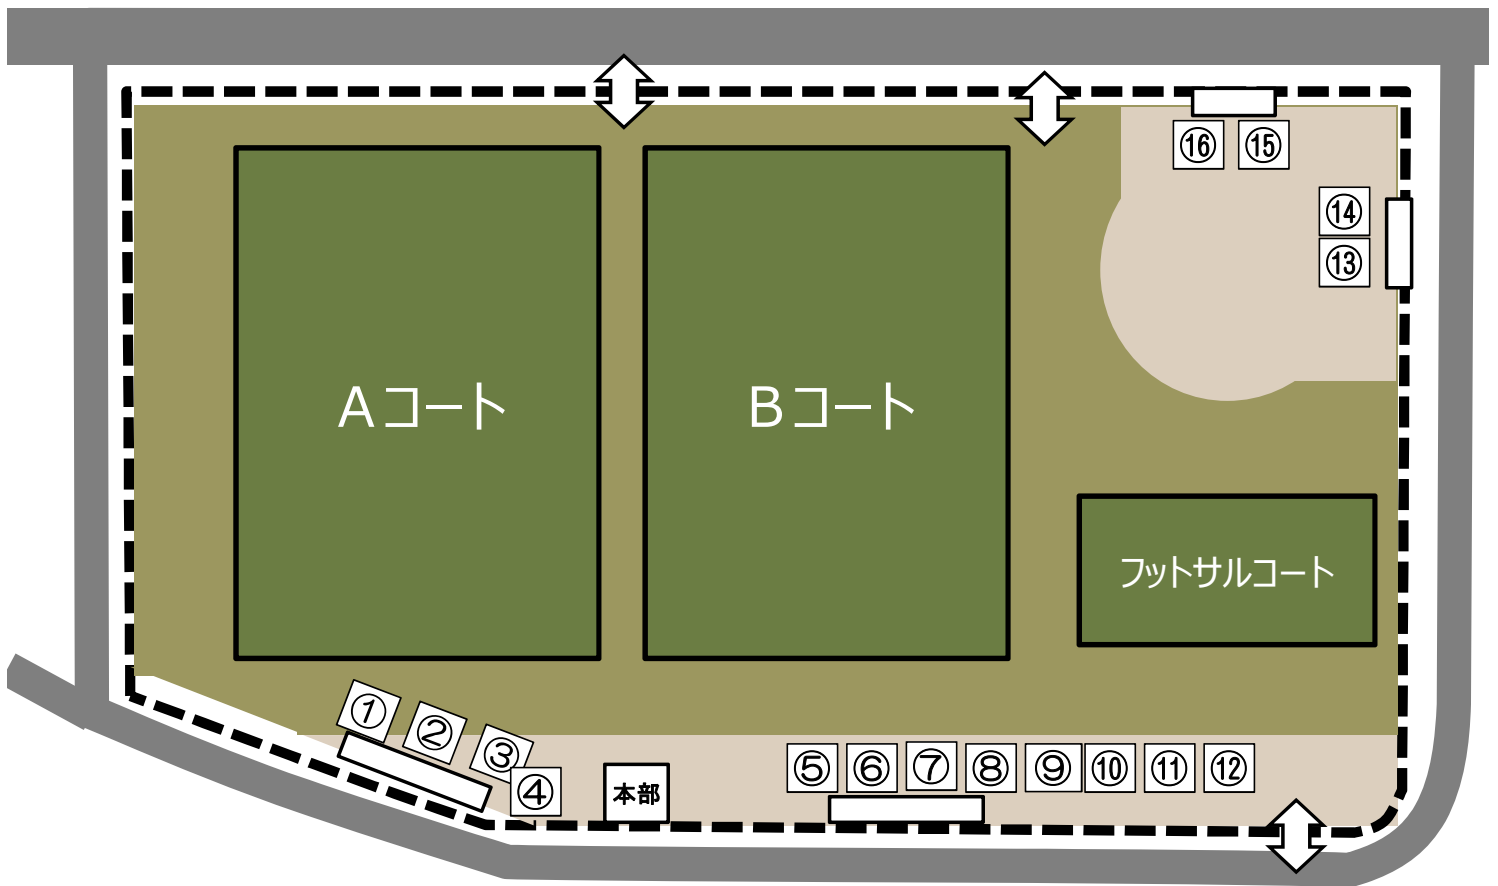

会場案内 (チーム控え場所)

1日目				2日目			
控え場所	午前	控え場所	午後	控え場所	午前	控え場所	午後
①	町田	②	鶴牧	①	Aブロック3位	②	Aブロック1位
③	東 (Y)	④	東 (B)	③	Cブロック4位	④	Cブロック2位
⑤	西	⑥	金目	⑤	Dブロック3位	⑥	Dブロック1位
⑦	くずは	⑧	南が丘	⑦	Bブロック4位	⑧	Bブロック2位
⑨	東海	⑩	大根	⑨	Bブロック3位	⑩	Bブロック1位
⑪	本町	⑫	鶴巻	⑪	Dブロック4位	⑫	Dブロック2位
⑬	渋沢	⑭	秦野	⑬	Cブロック3位	⑭	Cブロック1位
⑮	千葉北	⑯	Raf	⑮	Aブロック4位	⑯	Aブロック2位