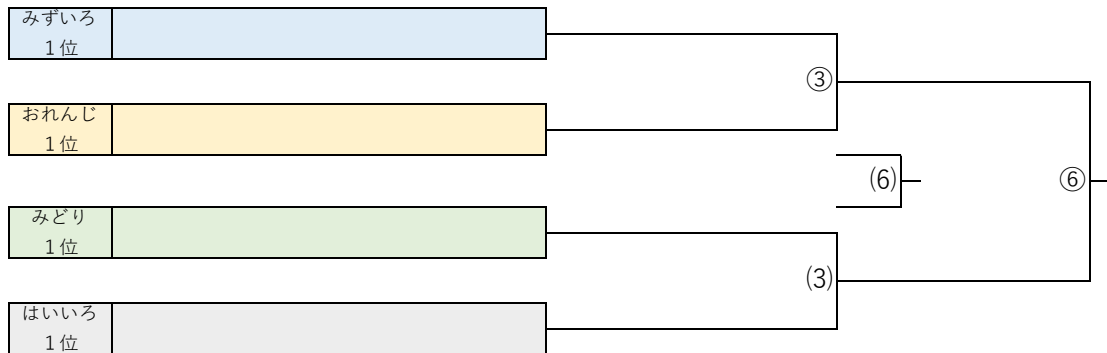

11:30

●午後の部 順位別トーナメント戦 6分ハーフ(6-3-6) ※同点の場合は3人制のPK戦

キックオフ	Aコート	主審	Bコート	主審
12:15	みずいろ 3位 ①	おれんじ 3位	みずいろ 1位 3位 (1)	みどり 3位 1位
12:35	みずいろ 2位 ②	おれんじ 2位	みずいろ 3位 2位 (2)	みどり 2位 3位
12:55	みずいろ 1位 ③	おれんじ 1位	みずいろ 2位 1位 (3)	みどり 1位 2位
13:15	①勝 ④	(1)勝	おれんじ 1位 ①負 (4)	はいいろ (1)負 1位
13:35	②勝 ⑤	(2)勝	おれんじ 3位 ②負 (5)	はいいろ (2)負 3位
13:55	③勝 ⑥	(3)勝	おれんじ 2位 ③負 (6)	はいいろ (3)負 2位
14:15	参加全チーム 閉会式			

第1回 LM CUP 幼児サッカー大会

リーグ表

みずいろグループ	秦野本町	みどりB	prest	勝点	得点	失点	得失点差	順位
秦野本町SS								
相模原みどりSC B								
prest FC								

おれんじグループ	FC小田原	3BSC A	リベルFC	勝点	得点	失点	得失点差	順位
FC小田原								
3BSC A								
リベルポラFC								

みどりグループ	足柄FC	みどりA	荻野SC	勝点	得点	失点	得失点差	順位
足柄FC								
相模原みどりSC A								
荻野SC								

はいいろグループ	オリオン	3BSC B	ハリマオ	勝点	得点	失点	得失点差	順位
FCオリオン								
3BSC B								
ハリマオSC								

トーナメント表

ゴールドトーナメント

シルバートーナメント

ブロンズトーナメント