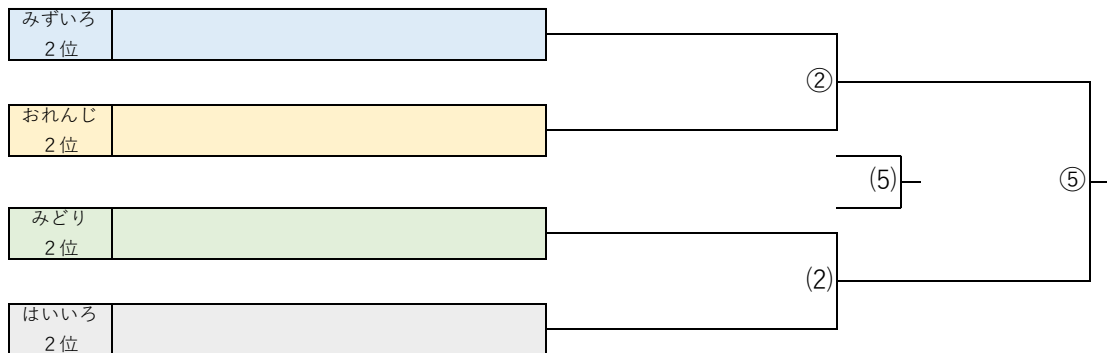

みどりグループ	足柄FC	みどりA	荻野SC	勝点	得点	失点	得失点差	順位
足柄FC								
相模原みどりSC A								
荻野SC								

はいいろグループ	オリオン	3BSC B	ハリマオ	勝点	得点	失点	得失点差	順位
FCオリオン								
3BSC B								
ハリマオSC								

トーナメント表

ゴールドトーナメント

シルバートーナメント

ブロンズトーナメント