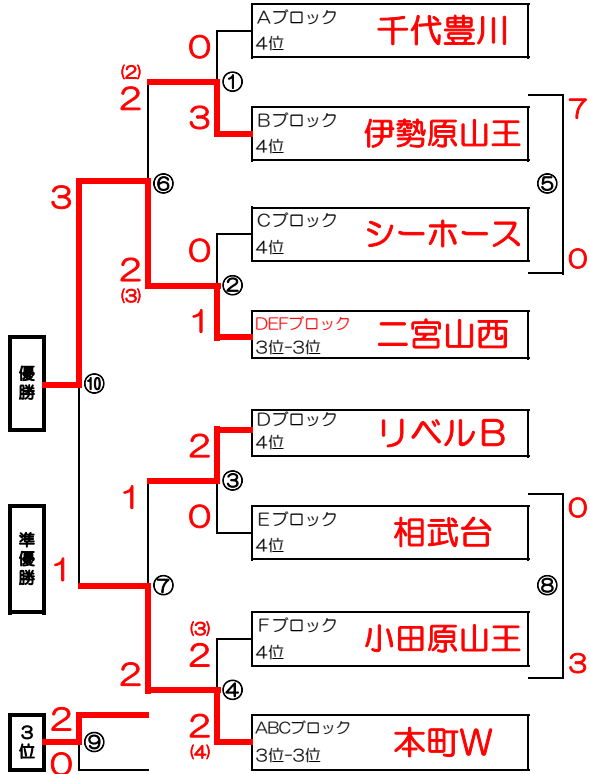

第28回本町カップ結果 12月25日(日) (15分-3分-15分)

3位トーナメント

場所：本町小学校

優勝 **二宮山西FC**
準優勝 **秦野本町SS (ホワイト)**
3位 **山王JFC**

場所：本町小学校

#	時刻	左側(HOME)	対戦カード	右側	2番(主)	2番	
①	9:00	千代豊川	0 - 3	伊勢原山王	シーホース	二宮山西	15分ハーフ 1回戦
②	9:40	シーホース	0 - 1	二宮山西	千代豊川	伊勢原山王	15分ハーフ 1回戦
③	10:20	リベルB	2 - 0	相武台	小田原山王	本町W	15分ハーフ 1回戦
④	11:00	小田原山王	2 - 2	本町W	リベルB	相武台	15分ハーフ 1回戦
⑤	11:40	千代豊川	7 - 0	シーホース	伊勢原山王	二宮山西	15分ハーフ 敗者戦
⑥	12:20	伊勢原山王	2 - 2	二宮山西	千代豊川	シーホース	15分ハーフ 準決勝
⑦	13:00	リベルB	1 - 2	本町W	伊勢原山王	二宮山西	15分ハーフ 準決勝
⑧	13:40	相武台	0 - 3	小田原山王	リベルB	本町W	15分ハーフ 敗者戦
⑨	14:20	伊勢原山王	2 - 0	リベルB	二宮山西	小田原山王	15分ハーフ 3決
⑩	15:00	二宮山西	3 - 1	本町W	伊勢原山王	リベルB	15分ハーフ 決勝