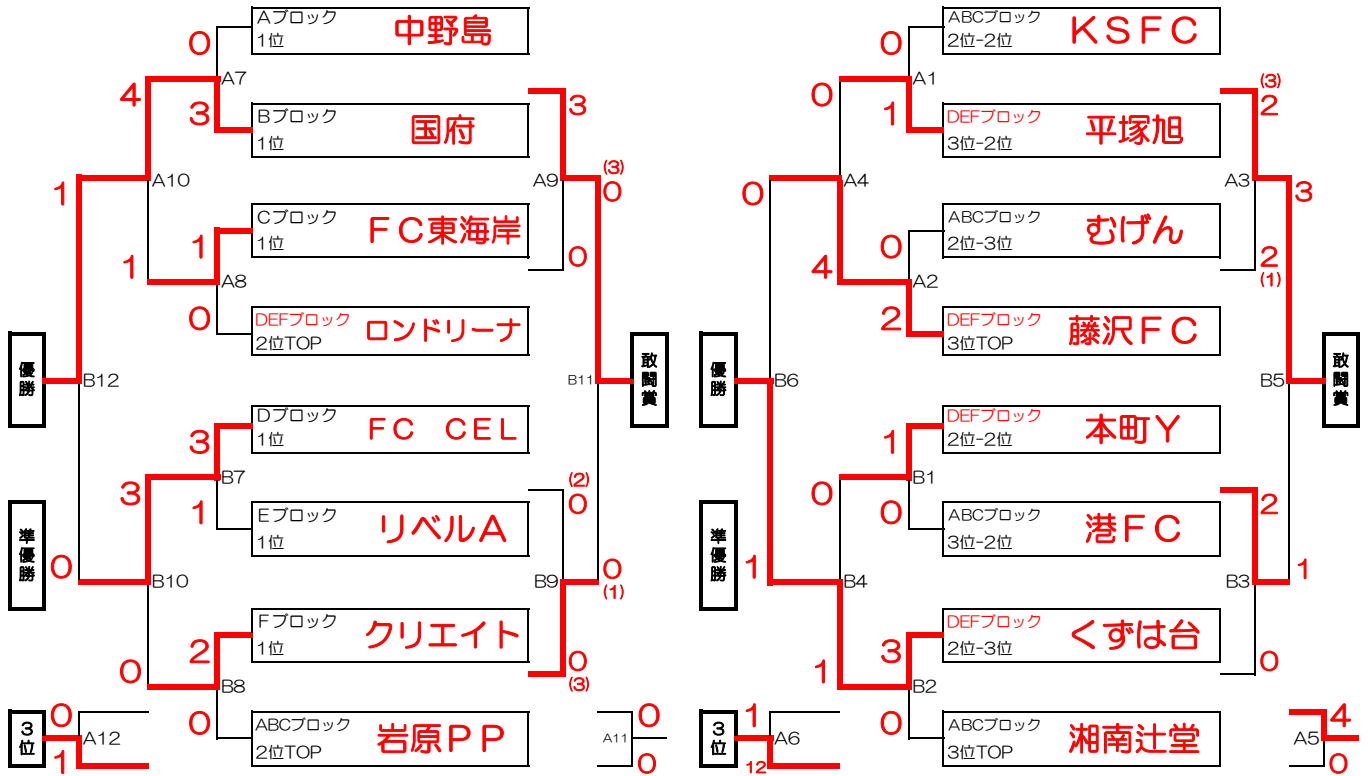

第28回本町カップ結果 12月25日(日) (15分-3分-15分)

1位トーナメント

場所：おおね公園 (午後)

優勝 国府JSC
 準優勝 FC CEL
 3位 クリエイトSC
 敢闘賞 中野島FC

2位トーナメント

場所：おおね公園 (午前)

優勝 ぐずは台キッカーズ
 準優勝 藤沢FC
 3位 秦野本町SS (イエロー)
 敢闘賞 KSFC

場所：おおね公園 (午前)