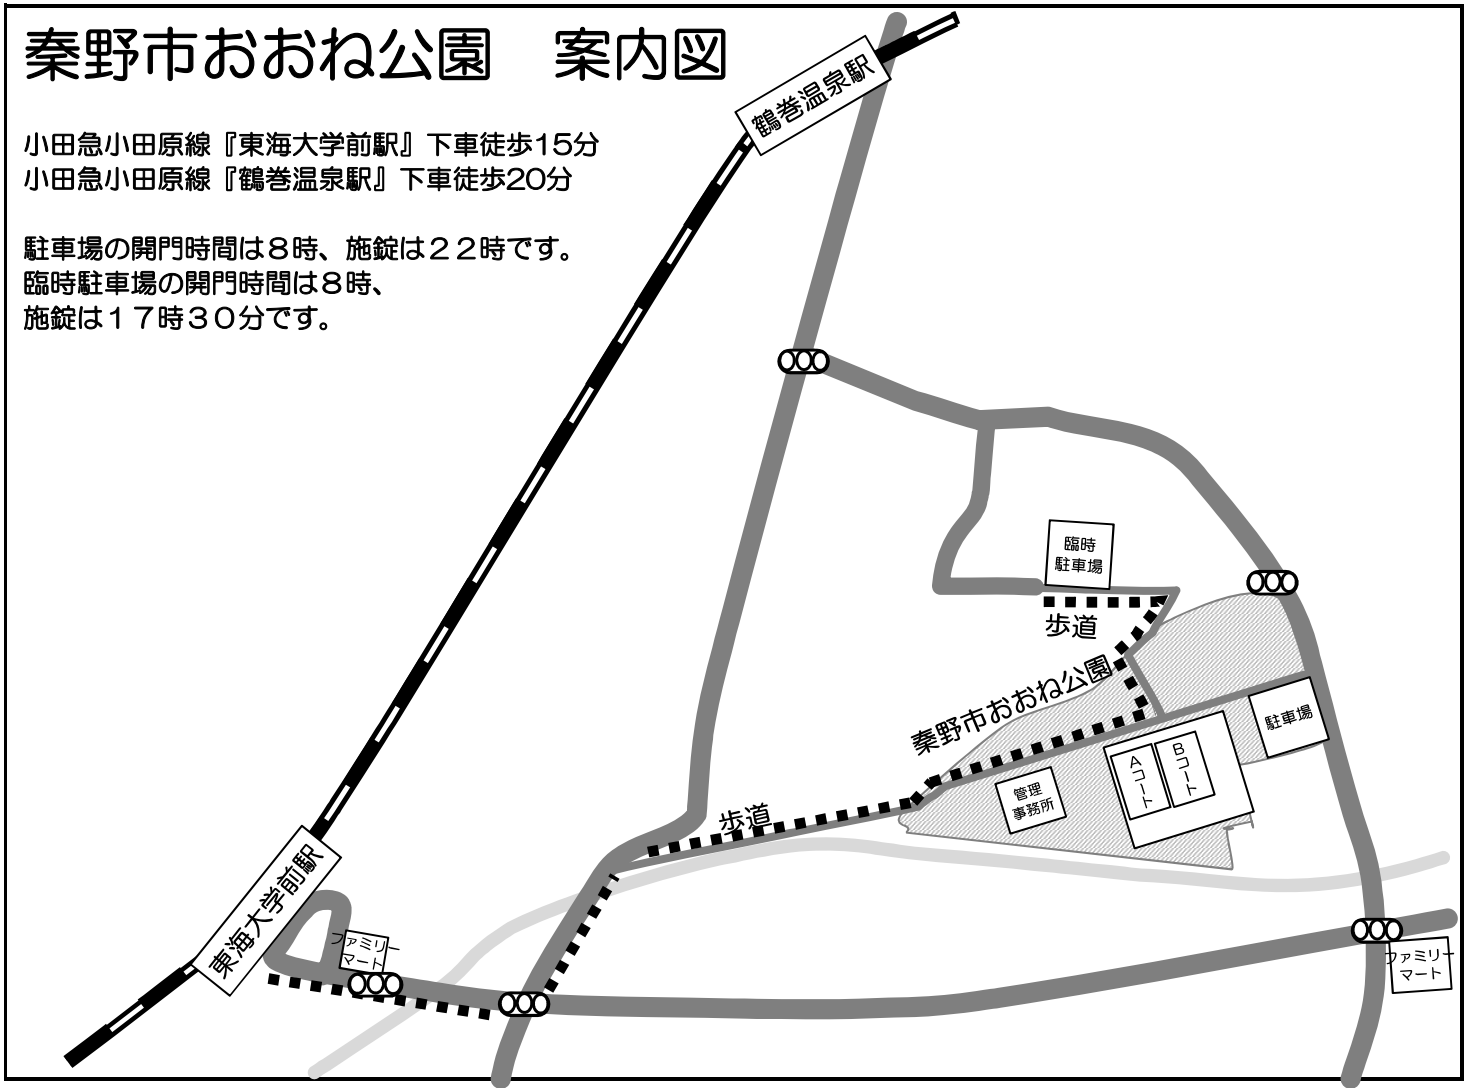

## 会場案内 (チーム控え場所)

控え場所	チーム名
①	<b>SFAT</b>
②	<b>東FC</b>
③	<b>秦野本町</b>
④	<b>JESC</b>
⑤	<b>GEO-X</b>
⑥	<b>ヴィンクロー</b>
⑦	<b>リベルFC</b>
⑧	<b>K・S FC</b>
⑨	<b>FCLレガレ</b>
⑩	<b>成瀬SS</b>
⑪	<b>秦野 F C</b>

# 秦野市おおね公園 案内図

小田急小田原線『東海大学前駅』下車徒歩15分  
 小田急小田原線『鶴巻温泉駅』下車徒歩20分

駐車場の開門時間は8時、施設は22時です。  
 臨時駐車場の開門時間は8時、  
 施設は17時30分です。

- ・ 駐車場、グラウンド共に8時開門です。
- ・ 朝9時00分前のボールの使用禁止です。  
また、大声でのアップも禁止です。
- ・ 人工芝の上での飲食は禁止です。  
飲み物は、水及びお茶のみとなります。
- ・ チームの控え場所では飲食は可能です。
- ・ 喫煙は公園内の指定された喫煙場所のみ  
でお願いします。