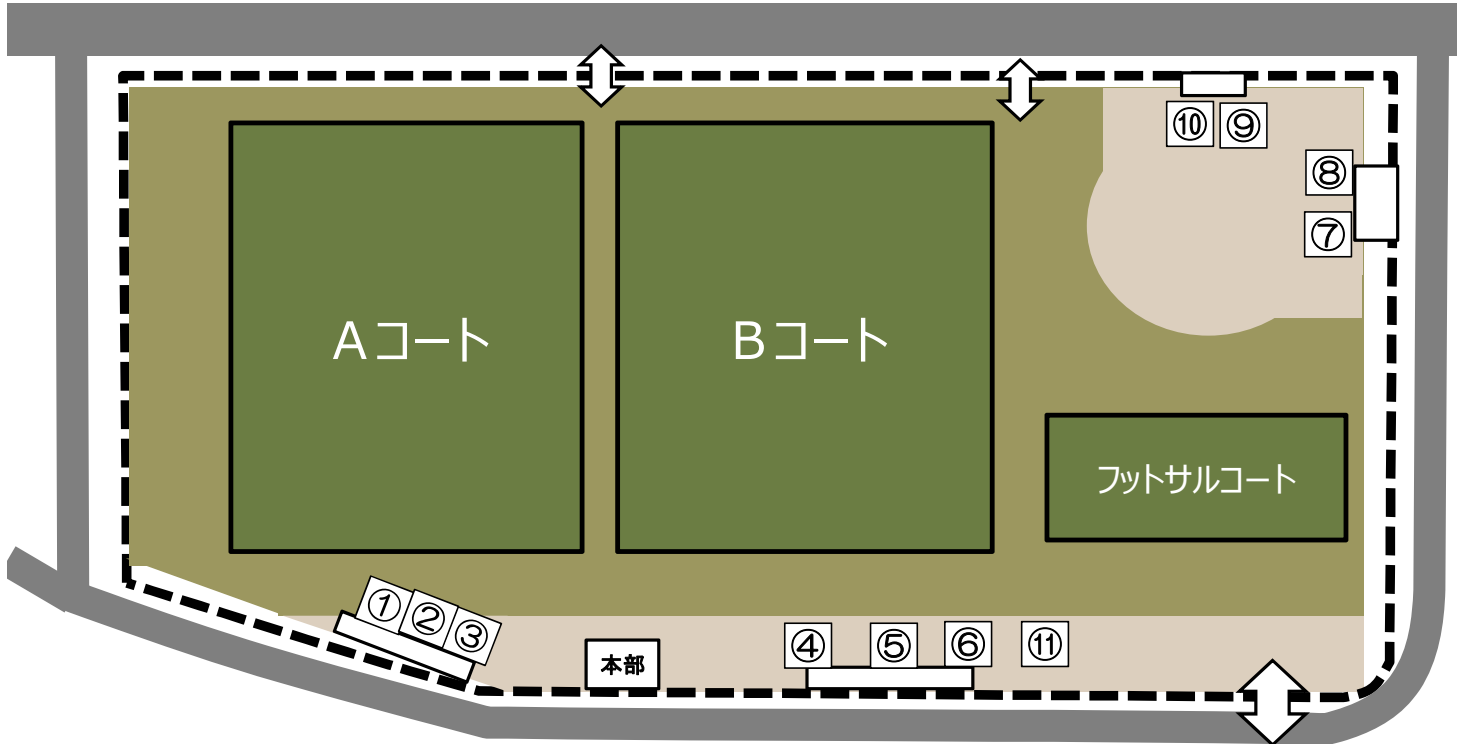

# 第41回県央少年サッカー大会5年生大会

2022年度

★会場  
A=なでしこ広場  
B=なでしこ広場  
C=おおね公園

◆試合開始

- ① 9:00
- ② 9:40
- ③ 10:20
- ④ 11:00
- ⑤ 11:40
- ⑥ 12:20
- ⑦ 13:00
- ⑧ 13:40

【大会結果】

優勝  
準優勝  
第三位  
第三位

	左側	A面	右側	左側	B面	右側
9:00	A1	ミハタSC - 東FC	B1	秦野本町 (2)1 - 1 (3) JESC		
9:40	A2	小松原SC 1 - 0 フェニックス	B2	SFAT 5 - 0 北大和FC		
10:20	A3	柏ヶ谷FC (0)0 - 0 (2) 成瀬SC	B3	K・SFC 1 - 3 ヲィンクロー		
11:00	A4	GEO-X 2 - 0 リベルFC	B4	クレセール 0 - 3 FCレガール		
11:40	A5	東FC 1 - 0 小松原SC	B5	JESC 0 - 2 SFAT		
12:20	A6	成瀬SC 1 - 4 GEO-X	B6	ヲィンクロー 7 - 0 FCレガール		
13:00		-		-		
13:40		-		-		
14:20		-		-		
15:00		-		-		
15:40		-		-		
16:20		-		-		

## 会場案内 (チーム控え場所)

控え場所	チーム名
①	<b>SFAT</b>
②	<b>東FC</b>
③	<b>秦野本町</b>
④	<b>JESC</b>
⑤	<b>GEO-X</b>
⑥	<b>ヴィンクロー</b>
⑦	<b>リベルFC</b>
⑧	<b>K・S FC</b>
⑨	<b>FCLレガレ</b>
⑩	<b>成瀬SS</b>
⑪	<b>秦野 F C</b>

# 秦野市おおね公園 案内図

小田急小田原線『東海大学前駅』下車徒歩15分  
 小田急小田原線『鶴巻温泉駅』下車徒歩20分

駐車場の開門時間は8時、施設は22時です。  
 臨時駐車場の開門時間は8時、  
 施設は17時30分です。

- ・ 駐車場、グラウンド共に8時開門です。
- ・ 朝9時00分前のボールの使用禁止です。  
また、大声でのアップも禁止です。
- ・ 人工芝の上での飲食は禁止です。  
飲み物は、水及びお茶のみとなります。
- ・ チームの控え場所では飲食は可能です。
- ・ 喫煙は公園内の指定された喫煙場所のみ  
でお願いします。