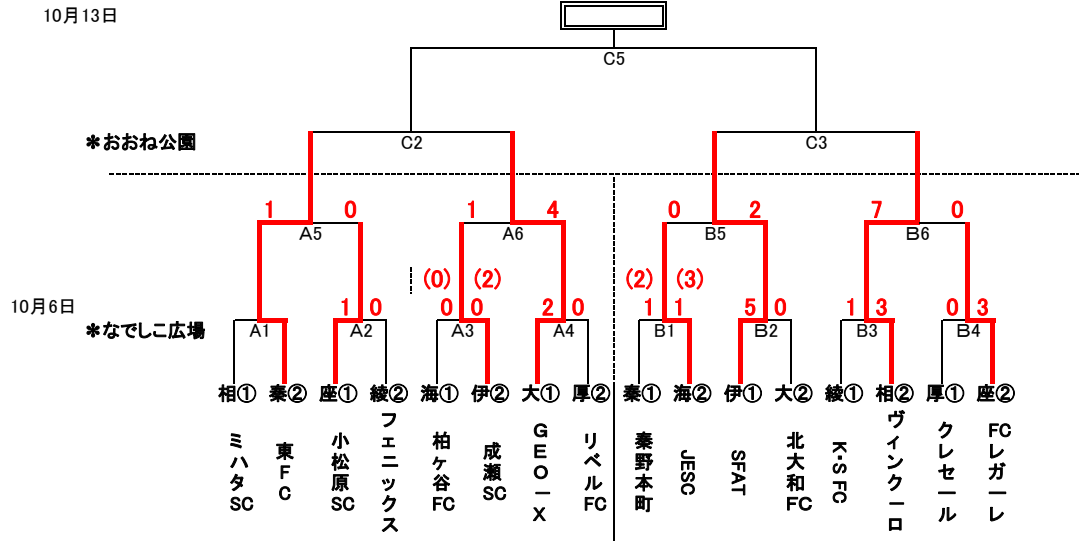

# 第41回県央少年サッカー大会5年生大会

2022年度

★会場  
A=なでしこ広場  
B=なでしこ広場  
C=おおね公園

◆試合開始

- ① 9:00
- ② 9:40
- ③ 10:20
- ④ 11:00
- ⑤ 11:40
- ⑥ 12:20
- ⑦ 13:00
- ⑧ 13:40

【大会結果】

優勝  
準優勝  
第三位  
第三位

	左側	A面	右側	左側	B面	右側
9:00	A1	ミハタSC - 東FC	B1	秦野本町 (2)1 - 1 (3) JESC		
9:40	A2	小松原SC 1 - 0 フェニックス	B2	SFAT 5 - 0 北大和FC		
10:20	A3	柏ヶ谷FC (0)0 - 0 (2) 成瀬SC	B3	K・SFC 1 - 3 ヲィンクロー		
11:00	A4	GEO-X 2 - 0 リベルFC	B4	クレセール 0 - 3 FCレガール		
11:40	A5	東FC 1 - 0 小松原SC	B5	JESC 0 - 2 SFAT		
12:20	A6	成瀬SC 1 - 4 GEO-X	B6	ヲィンクロー 7 - 0 FCレガール		
13:00		-		-		
13:40		-		-		
14:20		-		-		
15:00		-		-		
15:40		-		-		
16:20		-		-		

# 秦野市おおね公園 案内図

小田急小田原線『東海大学前駅』下車徒歩15分  
 小田急小田原線『鶴巻温泉駅』下車徒歩20分

駐車場の開門時間は8時、施設は22時です。  
 臨時駐車場の開門時間は8時、  
 施設は17時30分です。

- ・ 駐車場、グラウンド共に8時開門です。
- ・ 朝9時00分前のボールの使用禁止です。  
また、大声でのアップも禁止です。
- ・ 人工芝の上での飲食は禁止です。  
飲み物は、水及びお茶のみとなります。
- ・ チームの控え場所では飲食は可能です。
- ・ 喫煙は公園内の指定された喫煙場所のみ  
でお願いします。