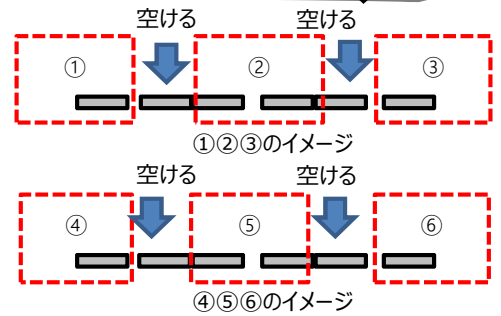

控え場所	チーム名
①	SFAT
②	東FC
③	秦野本町
④	JESC
⑤	GEO-X
⑥	ヴィンクロー
⑦	リベルFC
⑧	K・S FC
⑨	FCLレガレ
⑩	成瀬SS
⑪	秦野 F C