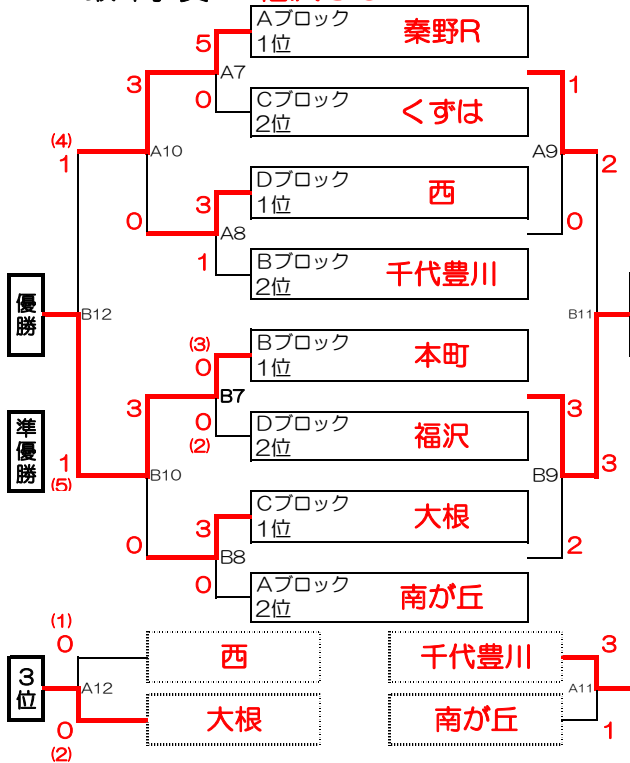

チャレンジ(下位)トーナメント  
午前 Aコート 管理棟側

8:00以降に入場					
#	時刻	左側(HOME)	対戦カード	右側	2番(主) 2番
8:40 スタッフ会議 (各チーム1名本部にお集まり下さい。)					
A1	9:00	成瀬	2 - 0 酒匂	東海 開成	12分ハーフ 1回戦
A2	9:35	東海	3 - 0 開成	成瀬 酒匂	12分ハーフ 1回戦
10:05 10分インターバル					
A3	10:15	酒匂	5 - 0 開成	成瀬 東海	12分ハーフ 敗者戦
A4	10:50	成瀬	3 - 2 東海	酒匂 開成	12分ハーフ 準決勝
A5	11:25	開成	1 - 6 フォレスト	成瀬 東海	12分ハーフ 敢闘賞
A6	12:00	東海	1 - 2 秦野W	開成 フォレスト	15分ハーフ 3決/決勝
12:35					

午前 Bコート 駐車場

8:00以降に入場					
#	時刻	左側(HOME)	対戦カード	右側	2番(主) 2番
8:40 スタッフ会議 (各チーム1名本部にお集まり下さい。)					
B1	9:00	東	4 - 1 フォレスト	秦野W 鶴巻	12分ハーフ 1回戦
B2	9:35	秦野W	1 - 0 鶴巻	東 フォレスト	12分ハーフ 1回戦
10:05 10分インターバル					
B3	10:15	フォレスト	0 - 0 鶴巻	東 秦野W	12分ハーフ 敗者戦
B4	10:50	東	4 - 0 秦野W	フォレスト 鶴巻	12分ハーフ 準決勝
B5	11:25	酒匂	0 - 1 鶴巻	東 秦野W	12分ハーフ 敢闘賞
B6	12:00	成瀬	4 - 1 東	酒匂 鶴巻	15分ハーフ 3決/決勝
12:35					