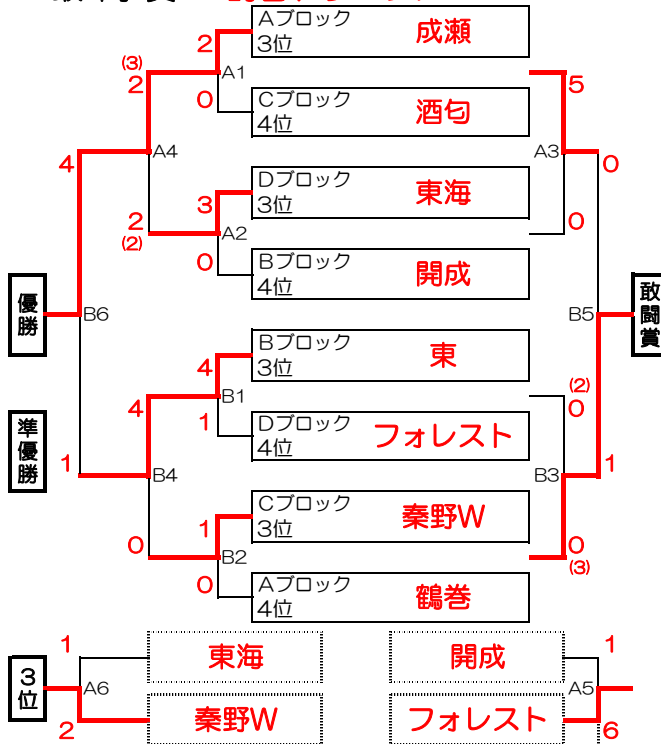

チャレンジ(下位)トーナメント  
午前 Aコート 管理棟側

8:00以降に入場					
#	時刻	左側(HOME)	対戦カード	右側	2番(主) 2番
8:40 スタッフ会議 (各チーム1名本部にお集まり下さい。)					
A1	9:00	成瀬	2 - 0 酒匂	東海 開成	12分ハーフ 1回戦
A2	9:35	東海	3 - 0 開成	成瀬 酒匂	12分ハーフ 1回戦
10:05 10分インターバル					
A3	10:15	酒匂	5 - 0 開成	成瀬 東海	12分ハーフ 敗者戦
A4	10:50	成瀬	3 - 2 東海	酒匂 開成	12分ハーフ 準決勝
A5	11:25	開成	1 - 6 フォレスト	成瀬 東海	12分ハーフ 敢闘賞
A6	12:00	東海	1 - 2 秦野W	開成 フォレスト	15分ハーフ 3決/決勝
12:35					

午前 Bコート 駐車場

8:00以降に入場					
#	時刻	左側(HOME)	対戦カード	右側	2番(主) 2番
8:40 スタッフ会議 (各チーム1名本部にお集まり下さい。)					
B1	9:00	東	4 - 1 フォレスト	秦野W 鶴巻	12分ハーフ 1回戦
B2	9:35	秦野W	1 - 0 鶴巻	東 フォレスト	12分ハーフ 1回戦
10:05 10分インターバル					
B3	10:15	フォレスト	0 - 0 鶴巻	東 秦野W	12分ハーフ 敗者戦
B4	10:50	東	4 - 0 秦野W	フォレスト 鶴巻	12分ハーフ 準決勝
B5	11:25	酒匂	0 - 1 鶴巻	東 秦野W	12分ハーフ 敢闘賞
B6	12:00	成瀬	4 - 1 東	酒匂 鶴巻	15分ハーフ 3決/決勝
12:35					