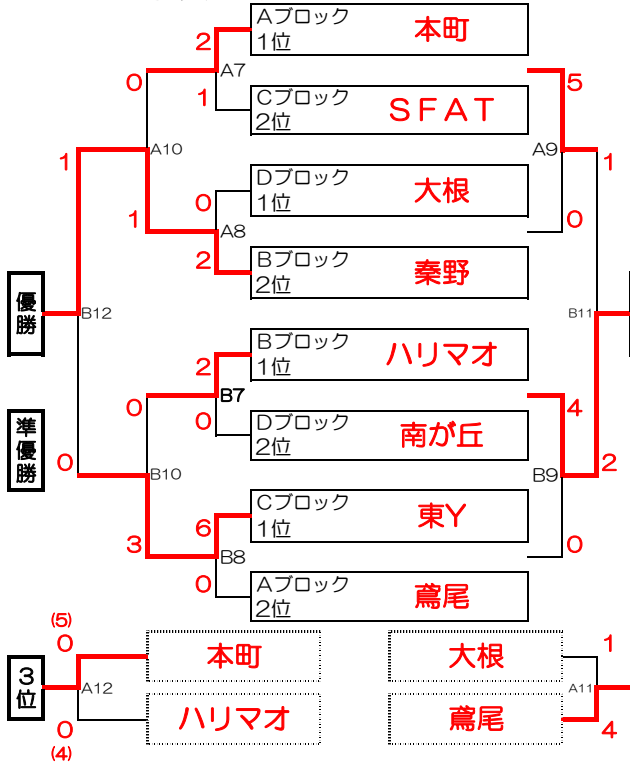

# 第12回 3Rカップ 秦野市少年サッカー大会 決勝トーナメント 7月23日(土) おおね公園

チャンピオン(上位)トーナメント  
～午後～

優勝 秦野FC  
準優勝 東FC  
3位 秦野本町SS  
敢闘賞 南が丘SC

チャレンジ(下位)トーナメント  
～午前～

優勝 鶴巻ドラゴンズ  
準優勝 西FC  
3位 リベルポラ  
敢闘賞 FC富士見が丘

チャレンジ(下位)トーナメント  
午前 Aコート 管理棟側

7:30以降に入場					
#	時刻	左側(HOME)	対戦カード	右側	2番(主) 2番
8:40 スタッフ会議 (各チーム1名本部にお集まり下さい。)					
A1	9:00	西	5 - 1 東海	リベルポラ 東B	15分ハーフ 1回戦
A2	9:40	リベルポラ	4 - 1 東B	西 東海	15分ハーフ 1回戦
10:15 10分インターバル					
A3	10:25	東海	4 - 3 東B	西 リベルポラ	15分ハーフ 敗者戦
A4	11:05	西	6 - 1 5 リベルポラ	東海 東B	15分ハーフ 準決勝
A5	11:45	東B	6 - 1 1 渋沢	西 リベルポラ	15分ハーフ 敢闘賞
A6	12:25	リベルポラ	6 - 0 0 東B	渋沢	15分ハーフ 3決/決勝
13:00					

午前 Bコート 駐車場

7:30以降に入場					
#	時刻	左側(HOME)	対戦カード	右側	2番(主) 2番
8:40 スタッフ会議 (各チーム1名本部にお集まり下さい。)					
B1	9:00	鶴巻	1 - 0 富士見	リベルポラ 渋沢	15分ハーフ 1回戦
B2	9:40	リベルポラ	4 - 1 4 渋沢	鶴巻 富士見	15分ハーフ 1回戦
10:15 10分インターバル					
B3	10:25	富士見	4 - 1 1 渋沢	鶴巻 リベルポラ	15分ハーフ 敗者戦
B4	11:05	鶴巻	6 - 0 0 0 富士見	リベルポラ 渋沢	15分ハーフ 準決勝
B5	11:45	東海	1 - 2 2 富士見	鶴巻 リベルポラ	15分ハーフ 敢闘賞
B6	12:25	西	0 - 1 1 鶴巻	東海 富士見	15分ハーフ 3決/決勝
13:00					