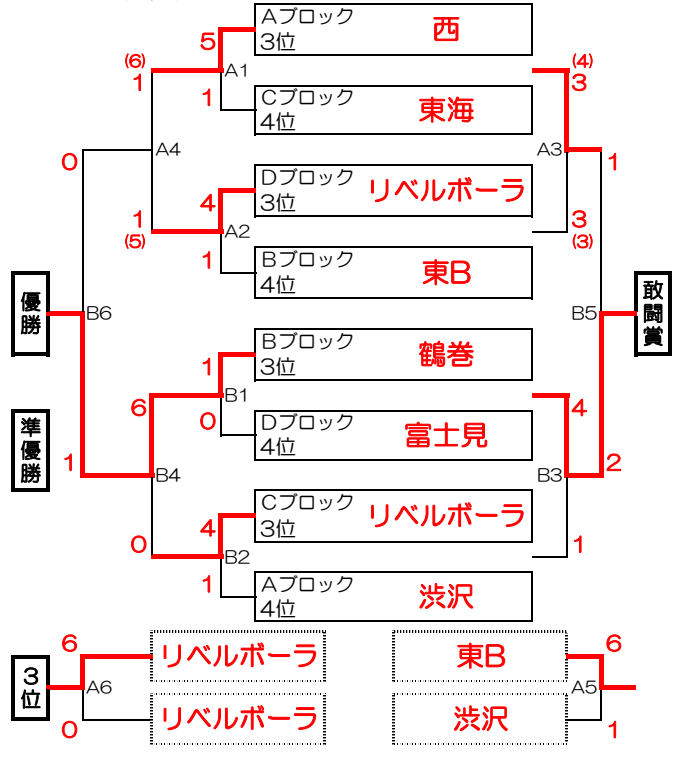

# 第12回 3Rカップ 秦野市少年サッカー大会 決勝トーナメント 7月23日(土) おおね公園

チャンピオン(上位)トーナメント  
～午後～

優勝 秦野FC  
準優勝 東FC  
3位 秦野本町SS  
敢闘賞 南が丘SC

チャレンジ(下位)トーナメント  
～午前～

優勝 鶴巻ドラゴンズ  
準優勝 西FC  
3位 リベルポラ  
敢闘賞 FC富士見が丘

チャレンジ(下位)トーナメント  
午前 Aコート 管理棟側

7:30以降に入場					
#	時刻	左側(HOME)	対戦カード	右側	2番(主) 2番
8:40 スタッフ会議 (各チーム1名本部にお集まり下さい。)					
A1	9:00	西	5 - 1 東海	リベルポラ 東B	15分ハーフ 1回戦
A2	9:40	リベルポラ	4 - 1 東B	西 東海	15分ハーフ 1回戦
10:15 10分インターバル					
A3	10:25	東海	4 - 3 東B	西 リベルポラ	15分ハーフ 敗者戦
A4	11:05	西	6 - 1 5 リベルポラ	東海 東B	15分ハーフ 準決勝
A5	11:45	東B	6 - 1 1 渋沢	西 リベルポラ	15分ハーフ 敢闘賞
A6	12:25	リベルポラ	6 - 0 0 東B	渋沢	15分ハーフ 3決/決勝
13:00					

午前 Bコート 駐車場

7:30以降に入場					
#	時刻	左側(HOME)	対戦カード	右側	2番(主) 2番
8:40 スタッフ会議 (各チーム1名本部にお集まり下さい。)					
B1	9:00	鶴巻	1 - 0 富士見	リベルポラ 渋沢	15分ハーフ 1回戦
B2	9:40	リベルポラ	4 - 1 4 渋沢	鶴巻 富士見	15分ハーフ 1回戦
10:15 10分インターバル					
B3	10:25	富士見	4 - 1 1 渋沢	鶴巻 リベルポラ	15分ハーフ 敗者戦
B4	11:05	鶴巻	6 - 0 0 0 富士見	リベルポラ 渋沢	15分ハーフ 準決勝
B5	11:45	東海	1 - 2 2 富士見	鶴巻 リベルポラ	15分ハーフ 敢闘賞
B6	12:25	西	0 - 1 1 鶴巻	東海 富士見	15分ハーフ 3決/決勝
13:00					