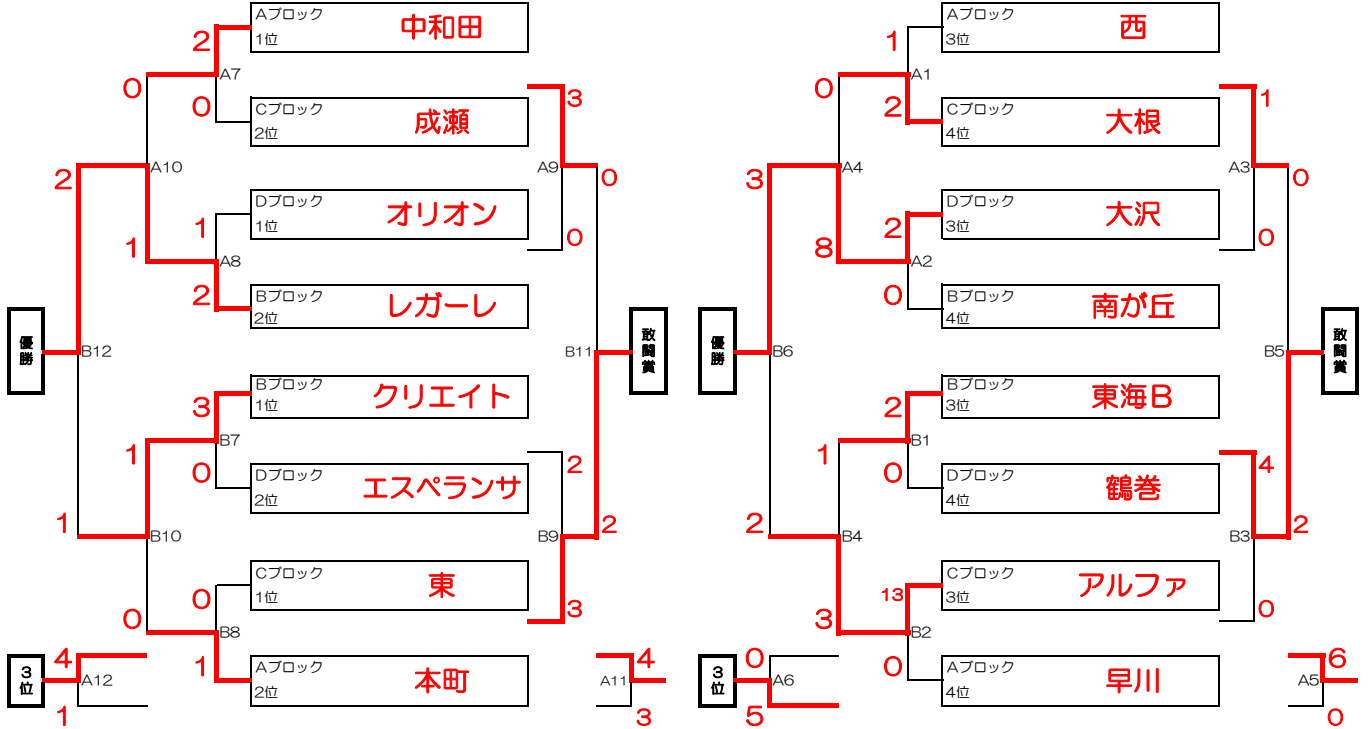

第4回 みどりや杯争奪 秦野市少年サッカー大会 決勝トーナメント 5月15日(日) 陸上競技場

チャンピオン(上位)トーナメント
～午後～

優勝 FCレガール
準優勝 クリエイトSC
3位 バディー中和田
敢闘賞 東FC

チャレンジ(下位)トーナメント
～午前～

優勝 大沢FC
準優勝 FCアルファ
3位 東海ブレッズ
敢闘賞 鶴巻ドラゴンズ

チャレンジ(下位)トーナメント

午前 Aコート 管理棟側

#	時刻	左側(HOME)	対戦カード	右側	2番(主)	2番
	8:10	スタッフ会議 (各チーム1名本部にお集まり下さい。)				
A1	8:30	西	1 - 2	大根	大沢	南が丘
A2	9:05	大沢	2 - 0	南が丘	西	大根
	9:40	10分インターバル				
A3	9:50	西	1 - 0	南が丘	大根	大沢
A4	10:25	大根	0 - 8	大沢	西	南が丘
A5	11:00	南が丘	6 - 0	早川	大根	大沢
A6	11:35	大根	0 - 5	東海B	南が丘	早川
	12:10					

午前 Bコート 北側

#	時刻	左側(HOME)	対戦カード	右側	2番(主)	2番
	8:10	スタッフ会議 (各チーム1名本部にお集まり下さい。)				
B1	8:30	東海B	2 - 0	鶴巻	アルファ	早川
B2	9:05	アルファ	13 - 0	早川	東海B	鶴巻
	9:40	10分インターバル				
B3	9:50	鶴巻	4 - 0	早川	東海B	アルファ
B4	10:25	東海B	1 - 3	アルファ	鶴巻	早川
B5	11:00	西	0 - 2	鶴巻	東海B	アルファ
B6	11:35	大沢	3 - 2	アルファ	西	鶴巻
	12:10					