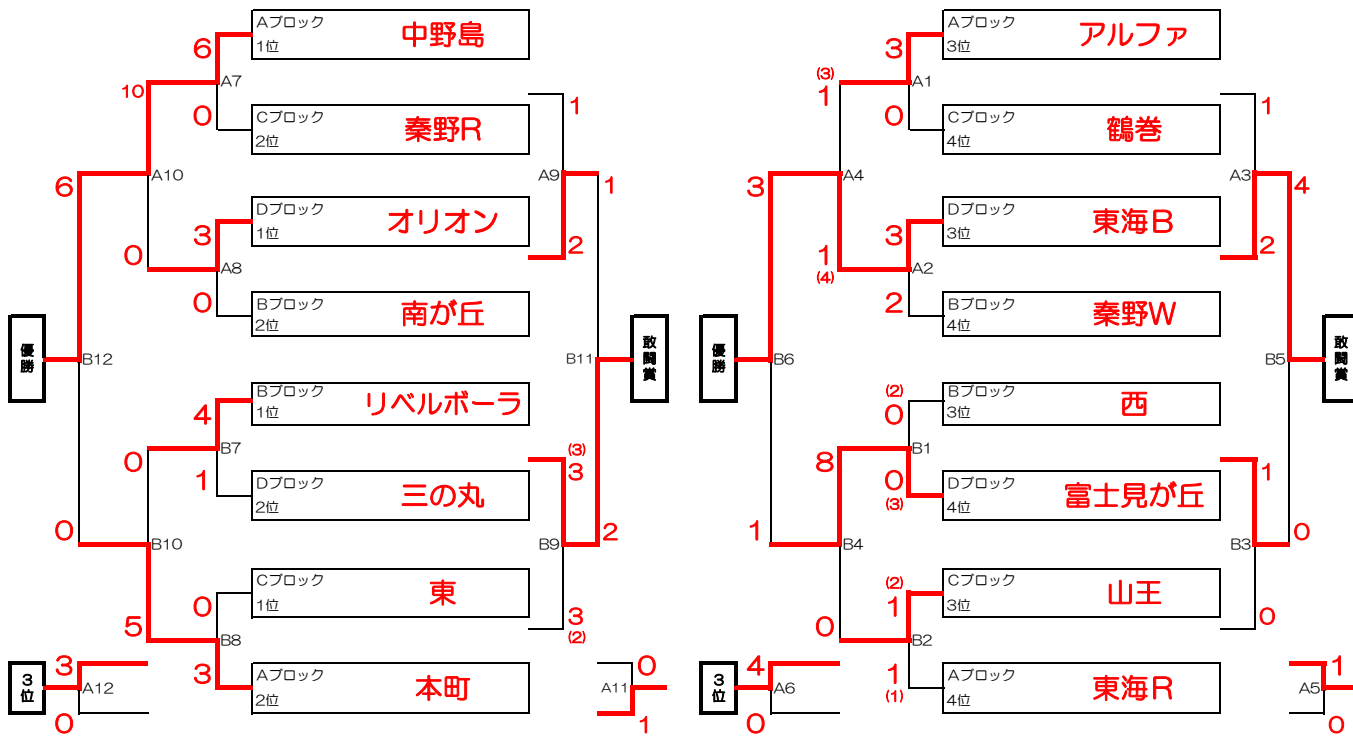

第8回 エコ・システム杯争奪 秦野市少年サッカー大会 決勝トーナメント 4月17日(日) 陸上競技場

チャンピオン(上位)トーナメント
～午後～

優勝 中野島FC
準優勝 秦野本町サッカー少年団
3位 FCオリオン
敢闘賞 三の丸FC

チャレンジ(下位)トーナメント
～午前～

優勝 東海ブレッズ(ブルー)
準優勝 FC富士見が丘
3位 FCアルファ
敢闘賞 秦野FC(ホワイト)

チャレンジ(下位)トーナメント

午前 Aコート 管理棟側

#	時刻	左側(HOME)	対戦カード	右側	2番(主)	2番
	8:10	スタッフ会議 (各チーム1名本部にお集まり下さい。)				
A1	8:30	アルファ	3 - 0	鶴巻	東海B	秦野W
A2	9:05	東海B	3 - 2	秦野W	アルファ	鶴巻
	9:40	10分インターバル				
A3	9:50	鶴巻	1 - 2	秦野W	アルファ	東海B
A4	10:25	アルファ	1 - 1	東海B	鶴巻	秦野W
A5	11:00	鶴巻	1 - 0	東海R	アルファ	東海B
A6	11:35	アルファ	4 - 0	山王	鶴巻	東海R
	12:10					

午前 Bコート 北側

#	時刻	左側(HOME)	対戦カード	右側	2番(主)	2番
	8:10	スタッフ会議 (各チーム1名本部にお集まり下さい。)				
B1	8:30	西	0 - 0	富士見が丘	山王	東海R
B2	9:05	山王	1 - 1	東海R	西	富士見が丘
	9:40	10分インターバル				
B3	9:50	西	1 - 0	東海R	富士見が丘	山王
B4	10:25	富士見が丘	8 - 0	山王	西	東海R
B5	11:00	秦野W	4 - 0	西	富士見が丘	山王
B6	11:35	東海B	3 - 1	富士見が丘	秦野W	西
	12:10					

チャンピオン(上位)トーナメント

午後 Aコート 管理棟側

#	時刻	左側(HOME)	対戦カード	右側	2番(主)	2番
	12:40	スタッフ会議 (各チーム1名本部にお集まり下さい。)				
A7	13:00	中野島	6 - 0	秦野R	オリオン	南が丘
A8	13:35	オリオン	3 - 0	南が丘	中野島	秦野R
	14:10	10分インターバル				
A9	14:20	秦野R	1 - 2	南が丘	中野島	オリオン
A10	14:45	中野島	10 - 0	オリオン	秦野R	南が丘
A11	15:25	秦野R	0 - 1	東	中野島	オリオン
A12	15:50	オリオン	3 - 0	リバルポーラ	秦野R	東
	16:20	17:00までに会場から撤収				

午後 Bコート 北側

#	時刻	左側(HOME)	対戦カード	右側	2番(主)	2番
	12:40	スタッフ会議 (各チーム1名本部にお集まり下さい。)				
B7	13:00	リバルポーラ	4 - 1	三の丸	東	本町
B8	13:35	東	0 - 3	本町	リバルポーラ	三の丸
	14:10	10分インターバル				
B9	14:20	三の丸	3 - 3	東	リバルポーラ	本町
B10	14:45	リバルポーラ	0 - 5	本町	三の丸	東
B11	15:25	南が丘	1 - 2	三の丸	リバルポーラ	本町
B12	15:50	中野島	6 - 0	本町	南が丘	三の丸
	16:20	17:00までに会場から撤収