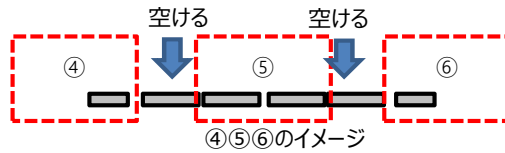

④	崇善	Bブロック
⑤	緑野	Bブロック
⑥	シーホース	Aブロック

⑦	松林	Aブロック
⑧	酒匂	Aブロック