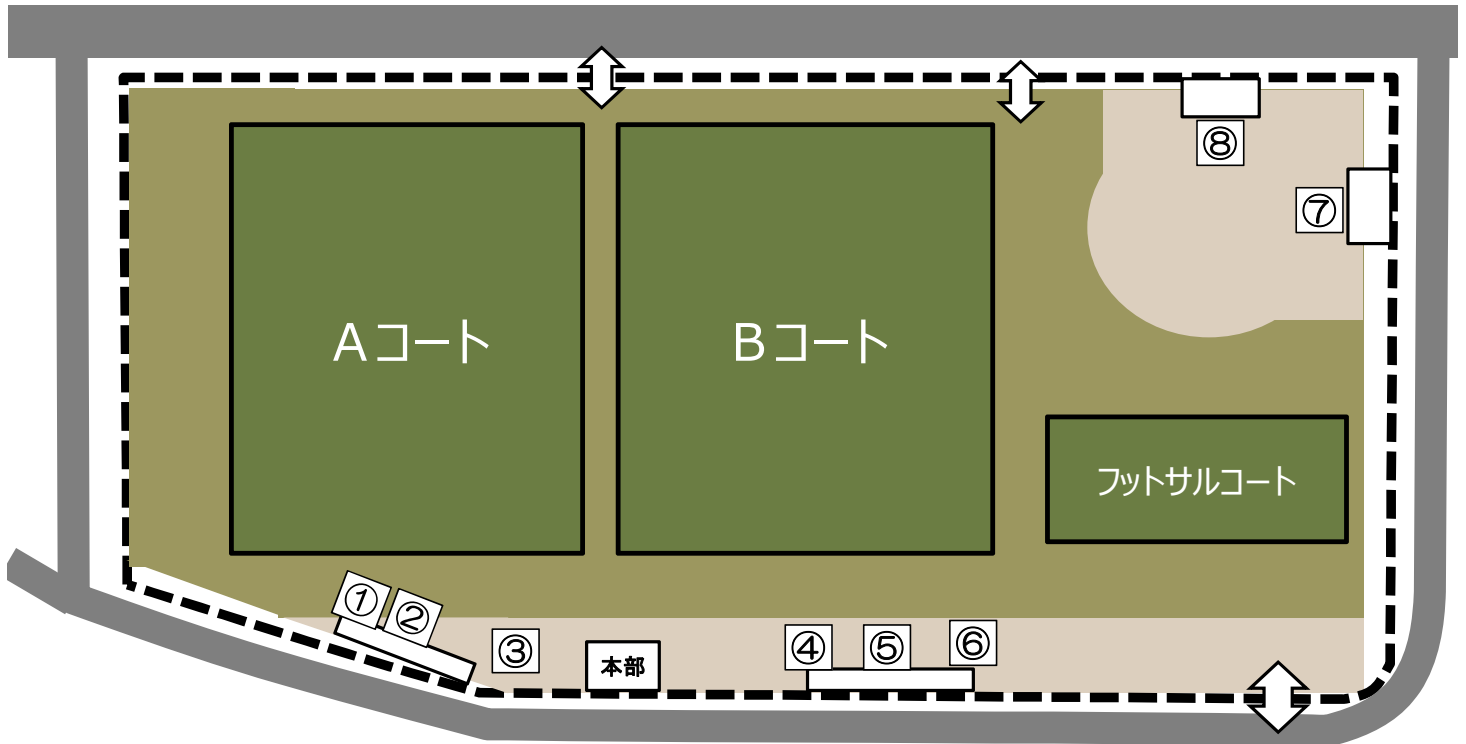

秦野本町サッカー少年団 招待サッカー大会

OFFTAK 杯争奪

第14回 本町カップ (4年生大会)

主催 本町サッカー少年団
後援 本町サッカー少年団後援会

期日 令和4年3月21日(月)
会場 秦野市'おおね公園

会場案内（チーム控え場所）

①	成瀬	Aブロック
②	鳶尾	Bブロック
③	本町	Bブロック

④	崇善	Bブロック
⑤	緑野	Bブロック
⑥	シーホース	Aブロック

順 位 決 定 戦

1・2位決定戦

3・4位決定戦

5・6位決定戦

7・8位決定戦

PK戦 トーナメント

ルール及びPK戦場所

＜ルール＞

④コート

	左側(HOME) 対戦カード	右側	2番(主)	2番
④-1	鷹尾 (B) - 酒匂 (B)	崇善 (B) 成瀬 (B)		
④-2	崇善 (B) - 成瀬 (B)	鷹尾 (B) 酒匂 (B)		
④-3	④-1の勝 - ④-2の勝	④-1の負 ④-2の負		

秦野市おおね公園 案内図

小田急小田原線『東海大学前駅』下車徒歩15分
 小田急小田原線『鶴巻温泉駅』下車徒歩20分

駐車場の開門時間は8時、施錠は22時です。
 臨時駐車場の開門時間は8時、施錠は17時30分です。