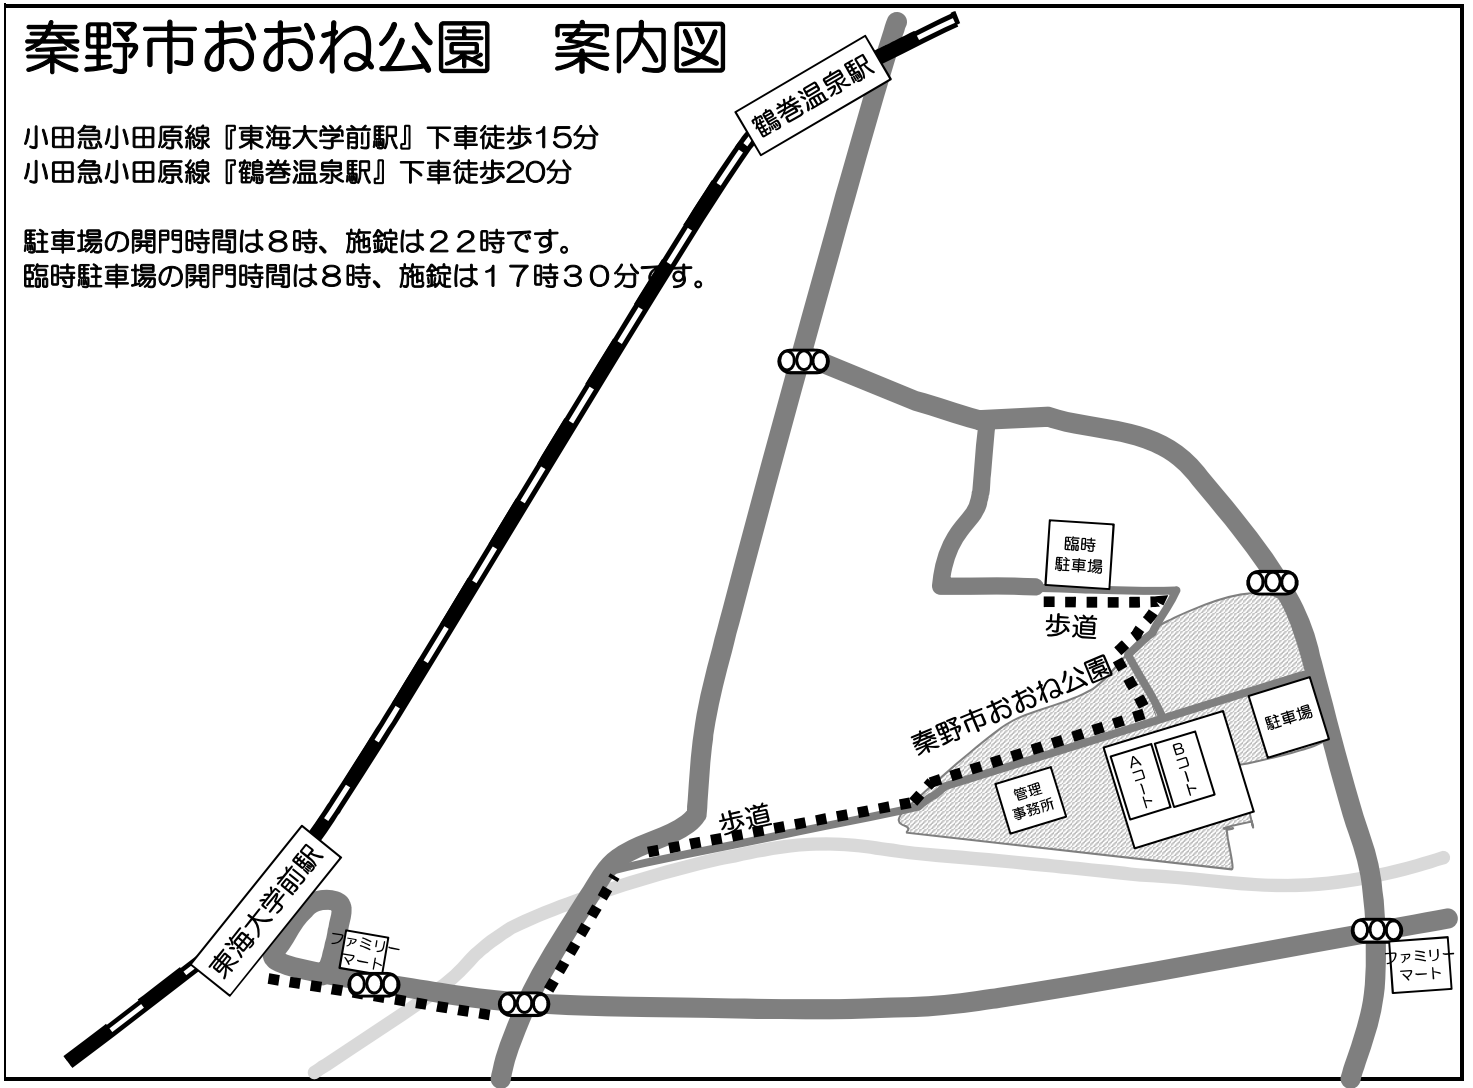

②コート

	左側(HOME) 対戦カード	右側	2番(主)	2番
②-1	崇善 (A) - シーホース (A)	緑野 (A) 酒匂 (A)		
②-2	緑野 (A) - 酒匂 (A)	崇善 (A) シーホース (A)		
②-3	②-1の勝 - ②-2の勝	②-1の負 ②-2の負		

③コート

	左側(HOME) 対戦カード	右側	2番(主)	2番
③-1	緑野 (B) - 松林 (B)	本町 (B) シーホース (B)		
③-2	本町 (B) - シーホース (B)	緑野 (B) 松林 (B)		
③-3	③-1の勝 - ③-2の勝	③-1の負 ③-2の負		
③-4	③-3の勝 - ④-3の勝	③-3の負 ④-3の負		

④コート

	左側(HOME) 対戦カード	右側	2番(主)	2番
④-1	鷹尾 (B) - 酒匂 (B)	崇善 (B) 成瀬 (B)		
④-2	崇善 (B) - 成瀬 (B)	鷹尾 (B) 酒匂 (B)		
④-3	④-1の勝 - ④-2の勝	④-1の負 ④-2の負		

秦野市おおね公園 案内図

小田急小田原線『東海大学前駅』下車徒歩15分
 小田急小田原線『鶴巻温泉駅』下車徒歩20分

駐車場の開門時間は8時、施錠は22時です。
 臨時駐車場の開門時間は8時、施錠は17時30分です。