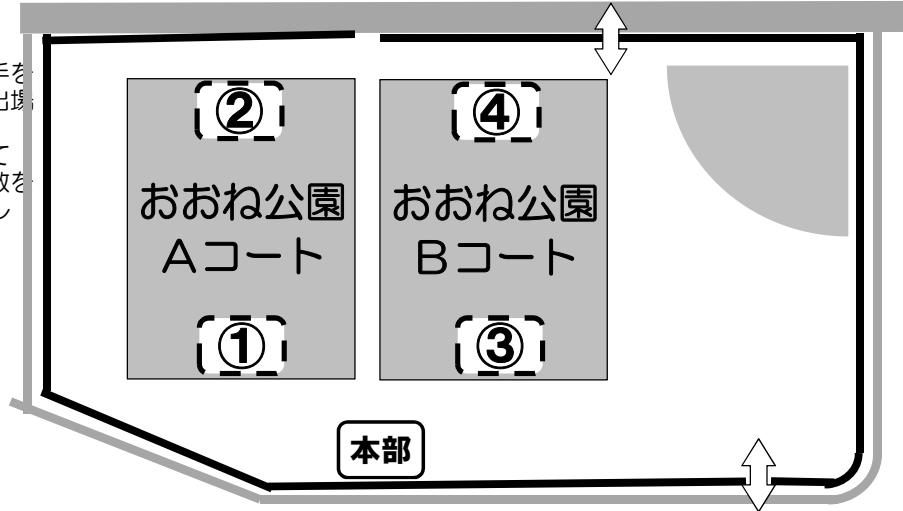

Bコート 駐車場側

8:30以降に入場				
#	時刻	対戦カード	主審(1人)	副審(1人)
1	9:30	松林 - 酒匂	本町	崇善
2	10:10	本町 - 崇善	松林	酒匂
3	10:50	松林 - シーホース	本町	崇善
4	11:30	本町 - 緑野	松林	シーホース
5	12:10	酒匂 - シーホース	本町	緑野
6	12:50	本町 - 鳶尾	酒匂	シーホース
	13:25	PK戦(60分)		
7	14:20	A 4位 - B 4位	A 2位	B 2位
8	15:00	A 2位 - B 2位	A 4位	B 4位
各チーム毎で表彰				

順 位 決 定 戦

1・2位決定戦

3・4位決定戦

5・6位決定戦

7・8位決定戦

PK戦 トーナメント

ルール及びPK戦場所

＜ルール＞

- ・3人によるPK戦
- ・参加している選手を2チームに分け出場願います。
- ・特別ルールとして相手チームと人数を合わせる必要なし

トーナメント表

対戦表

①コート

	左側(HOME) 対戦カード	右側	2番(主)	2番
①-1	本町 (A) - 成瀬 (A)	鷹尾 (A) 松林 (A)		
①-2	鷹尾 (A) - 松林 (A)	本町 (A) 成瀬 (A)		
①-3	①-1の勝 - ①-2の勝	①-1の負 ①-2の負		
①-4	①-3の勝 - ②-3の勝	①-3の負 ②-3の負		
①-5	①-4の勝 - ③-4の勝	本部		