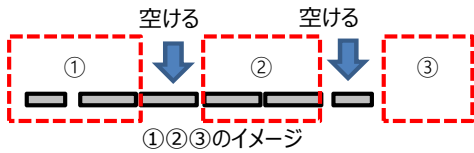

秦野本町サッカー少年団 招待サッカー大会

OFFTAK 杯争奪

第14回 本町カップ (4年生大会)

主催 本町サッカー少年団
後援 本町サッカー少年団後援会

期日 令和4年3月21日(月)
会場 秦野市'おおね公園

会場案内（チーム控え場所）

①	成瀬	Aブロック
②	鳶尾	Bブロック
③	本町	Bブロック

④	崇善	Bブロック
⑤	緑野	Bブロック
⑥	シーホース	Aブロック