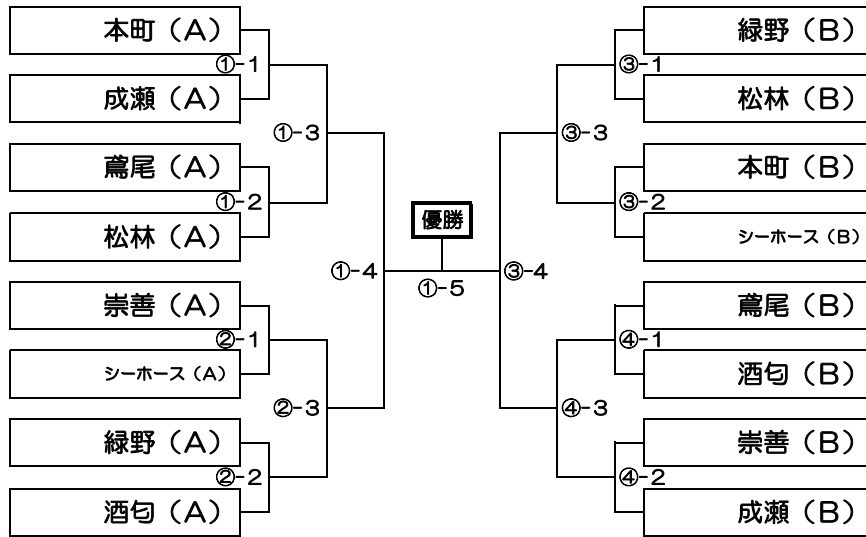

Bコート 駐車場側

8:30以降に入場				
#	時刻	対戦カード	主審(1人)	副審(1人)
1	9:30	松林 - 酒匂	本町	崇善
2	10:10	本町 - 崇善	松林	酒匂
3	10:50	松林 - シーホース	本町	崇善
4	11:30	本町 - 緑野	松林	シーホース
5	12:10	酒匂 - シーホース	本町	緑野
6	12:50	本町 - 鳶尾	酒匂	シーホース
	13:25	PK戦(60分)		
7	14:20	A 4位 - B 4位	A 2位	B 2位
8	15:00	A 2位 - B 2位	A 4位	B 4位
各チーム毎で表彰				

順 位 決 定 戦

1・2位決定戦

3・4位決定戦

5・6位決定戦

7・8位決定戦

PK戦 トーナメント

ルール及びPK戦場所

＜ルール＞

- ・3人によるPK戦
- ・参加している選手を2チームに分け出場願います。
- ・特別ルールとして相手チームと人数を合わせる必要なし

トーナメント表

対戦表

①コート

	左側(HOME) 対戦カード	右側	2番(主)	2番
①-1	本町 (A) - 成瀬 (A)	鷹尾 (A) 松林 (A)		
①-2	鷹尾 (A) - 松林 (A)	本町 (A) 成瀬 (A)		
①-3	①-1の勝 - ①-2の勝	①-1の負 ①-2の負		
①-4	①-3の勝 - ②-3の勝	①-3の負 ②-3の負		
①-5	①-4の勝 - ③-4の勝	本部		

②コート

	左側(HOME) 対戦カード	右側	2番(主)	2番
②-1	崇善 (A) - シーホース (A)	緑野 (A) 酒匂 (A)		
②-2	緑野 (A) - 酒匂 (A)	崇善 (A) シーホース (A)		
②-3	②-1の勝 - ②-2の勝	②-1の負 ②-2の負		

③コート

	左側(HOME) 対戦カード	右側	2番(主)	2番
③-1	緑野 (B) - 松林 (B)	本町 (B) シーホース (B)		
③-2	本町 (B) - シーホース (B)	緑野 (B) 松林 (B)		
③-3	③-1の勝 - ③-2の勝	③-1の負 ③-2の負		
③-4	③-3の勝 - ④-3の勝	③-3の負 ④-3の負		