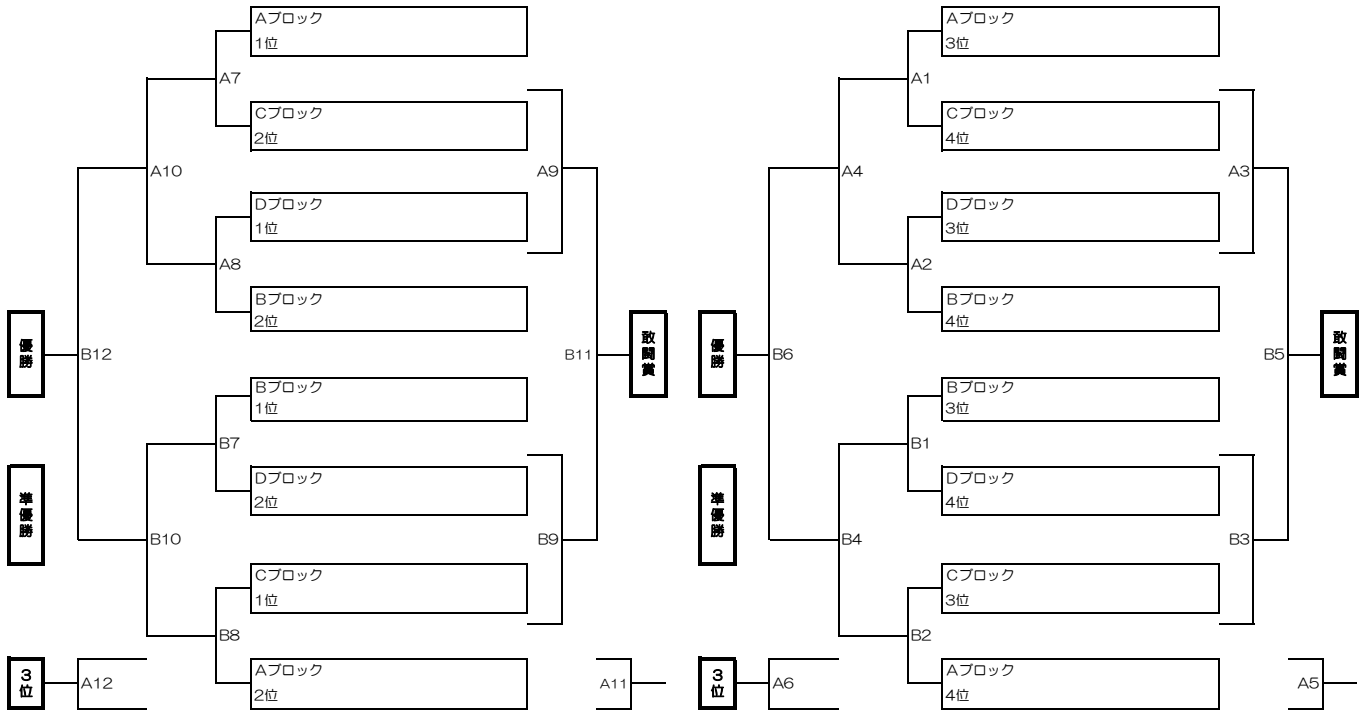

第29回 ピーナッツカップ U-11 秦野市少年サッカー大会 決勝トーナメント 2月20日(日) おおね公園

チャンピオン(上位)トーナメント
～午後～

チャレンジ(下位)トーナメント
～午前～

チャレンジ(下位)トーナメント

午前 Aコート 管理棟側

#	時刻	左側(HOME)	対戦カード	右側	2番(主)	2番
9:00 スタッフ会議 (各チーム1名本部にお集まり下さい。)						
A1	9:20	Aブロック3位	—	Cブロック4位	Dブロック3位	Bブロック4位
A2	10:00	Dブロック3位	—	Bブロック4位	Aブロック3位	Cブロック4位
10:35 10分インターバル						
A3	10:45	A1の負	—	A2の負	A1の勝	A2の勝
A4	11:10	A1の勝	—	A2の勝	A1の負	A2の負
A5	11:50	A3の負	—	B3の負	A1の勝	A2の勝
A6	12:15	A4の負	—	B4の負	A3の負	B3の負
12:50 15分ハーフ 3決/決勝						

午前 Bコート 駐車場

#	時刻	左側(HOME)	対戦カード	右側	2番(主)	2番
9:00 スタッフ会議 (各チーム1名本部にお集まり下さい。)						
B1	9:20	Bブロック3位	—	Dブロック4位	Cブロック3位	Aブロック4位
B2	10:00	Cブロック3位	—	Aブロック4位	Bブロック3位	Dブロック4位
10:35 10分インターバル						
B3	10:45	B1の負	—	B2の負	B1の勝	B2の勝
B4	11:10	B1の勝	—	B2の勝	B1の負	B2の負
B5	11:50	A3の勝	—	B3の勝	B1の勝	B2の勝
B6	12:15	A4の勝	—	B4の勝	A3の勝	B3の勝
12:50 15分ハーフ 3決/決勝						

チャンピオン(上位)トーナメント

午後 Aコート 管理棟側

#	時刻	左側(HOME)	対戦カード	右側	2番(主)	2番
12:40 スタッフ会議 (各チーム1名本部にお集まり下さい。)						
A7	13:00	Aブロック1位	—	Cブロック2位	Dブロック1位	Bブロック2位
A8	13:40	Dブロック1位	—	Bブロック2位	Aブロック1位	Cブロック2位
14:15 10分インターバル						
A9	14:25	A7の負	—	A8の負	A7の勝	A8の勝
A10	14:50	A7の勝	—	A8の勝	A7の負	A8の負
A11	15:30	A9の負	—	B9の負	A7の勝	A8の勝
A12	15:55	A10の負	—	B10の負	A9の負	B9の負
16:30 15分ハーフ 3決/決勝						
17:00までに会場から撤収						

午後 Bコート 駐車場

#	時刻	左側(HOME)	対戦カード	右側	2番(主)	2番
12:40 スタッフ会議 (各チーム1名本部にお集まり下さい。)						
B7	13:00	Bブロック1位	—	Dブロック2位	Cブロック1位	Aブロック2位
B8	13:40	Cブロック1位	—	Aブロック2位	Bブロック1位	Dブロック2位
14:15 10分インターバル						
B9	14:25	B7の負	—	B8の負	B7の勝	B8の勝
B10	14:50	B7の勝	—	B8の勝	B7の負	B8の負
B11	15:30	A9の勝	—	B9の勝	B7の勝	B8の勝
B12	15:55	A10の勝	—	B10の勝	A9の勝	B9の勝
16:30 15分ハーフ 3決/決勝						
17:00までに会場から撤収