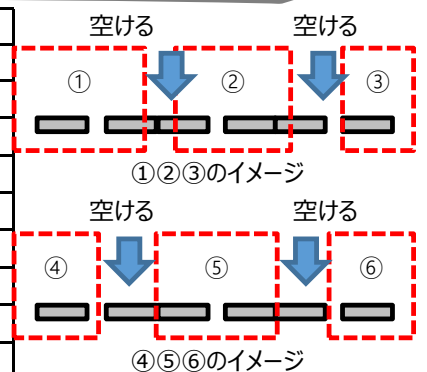

## 会場案内（チーム控え場所）

控え場所	1日目	
	午前	午後
①	鳶尾	開成
②	大根	本町
③	西	東
④	南が丘	富士見
⑤	くずは	東海
⑥	秦野W	秦野R
⑦	鶴巻	渋沢
⑧	港	南毛利

控え場所	2日目	
	午前	午後
①	Cブロック4位	Aブロック1位
②	Aブロック3位	Cブロック2位
③	Dブロック3位	Bブロック2位
④	Bブロック4位	Dブロック1位
⑤	Cブロック3位	Aブロック2位
⑥	Dブロック4位	Dブロック2位
⑦	Bブロック3位	Cブロック1位
⑧	Aブロック4位	Bブロック1位