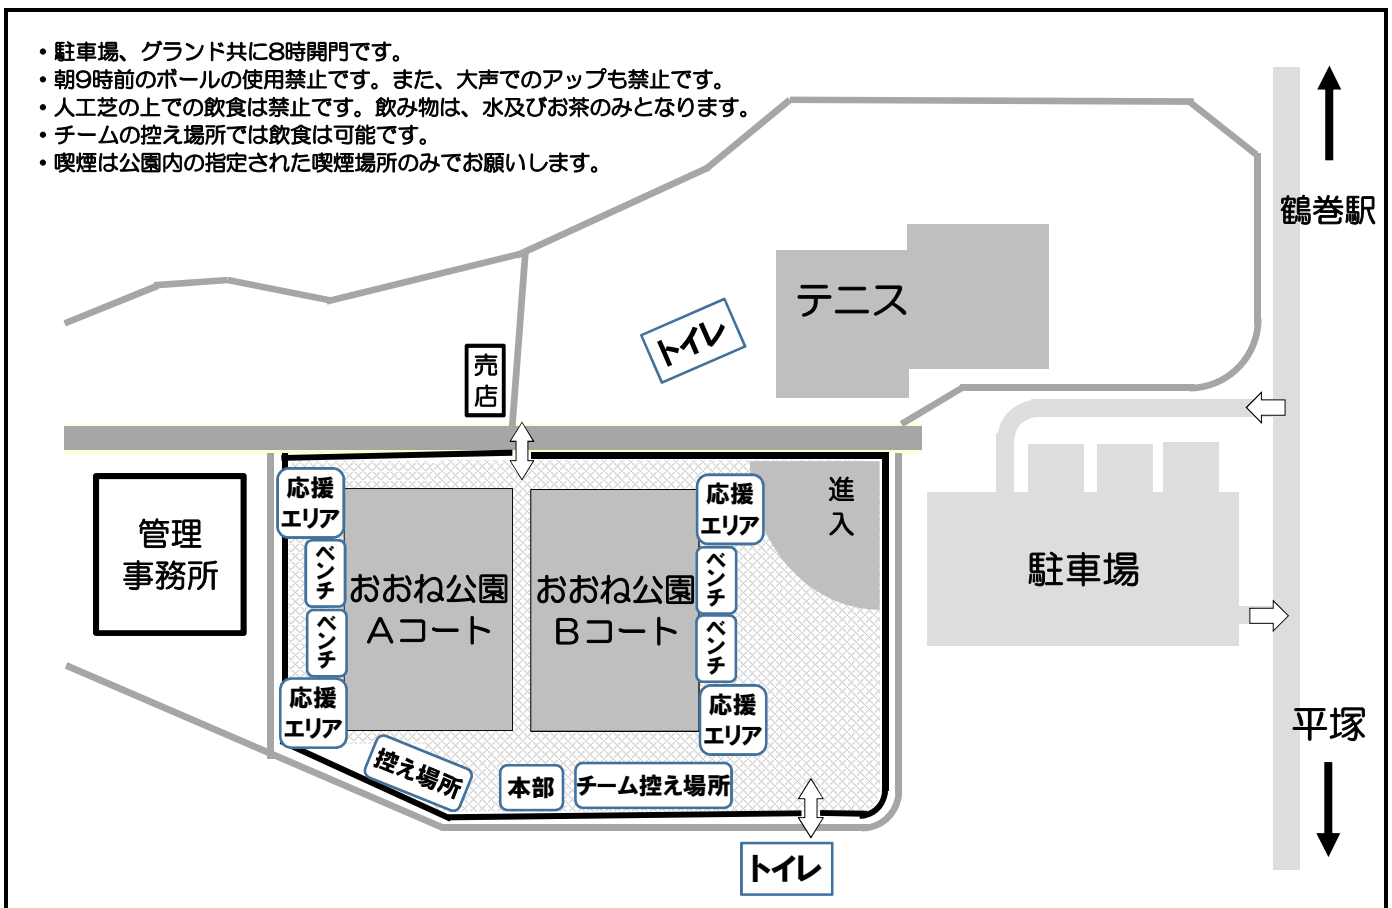

#### 午後 Aコート 管理棟側

#	時刻	対戦カード				2審(主)	2審
	12:40	スタッフ会議 (各チーム1名本部にお集まり下さい。)					
A7	13:00	Aブロック第1シード くずは	Dブロック 南毛利	Dブロック第4シード 本町	Aブロック 鷹尾	12分ハーフ 1回戦	
A8	13:35	Dブロック第4シード 本町	Aブロック 鷹尾	Aブロック第1シード くずは	Dブロック 南毛利	12分ハーフ 1回戦	
	14:05	10分インターバル					
A9	14:15	A7の負	—	A8の負	A7の勝	A8の勝	10分ハーフ 敗者戦
A10	14:45	A7の勝	—	A8の勝	A7の負	A8の負	15分ハーフ 準決勝
A11	15:25	A9の負	—	B9の負	A7の勝	A8の勝	10分ハーフ 敢闘賞
A12	15:55	A10の負	—	B10の負	A9の負	B9の負	15分ハーフ 3決/決勝
	16:30	17:00までに会場から撤収					

#### 午後 Bコート 北側

#	時刻	対戦カード				2審(主)	2審
	12:40	スタッフ会議 (各チーム1名本部にお集まり下さい。)					
B7	13:00	Bブロック第2シード 南が丘	Cブロック 開成	Cブロック第3シード 秦野R	Bブロック 港	12分ハーフ 1回戦	
B8	13:35	Dブロック第3シード 秦野R	Cブロック 港	Bブロック 南が丘	Cブロック 開成	12分ハーフ 1回戦	
	14:05	10分インターバル					
B9	14:15	B7の負	—	B8の負	B7の勝	B8の勝	10分ハーフ 敗者戦
B10	14:45	B7の勝	—	B8の勝	B7の負	B8の負	15分ハーフ 準決勝
B11	15:25	A9の勝	—	B9の勝	B7の勝	B8の勝	10分ハーフ 敢闘賞
B12	15:55	A10の勝	—	B10の勝	A9の勝	B9の勝	15分ハーフ 3決/決勝
	16:30	17:00までに会場から撤収					

# 秦野市おおね公園 案内図

小田急小田原線『東海大学前駅』下車徒歩15分  
 小田急小田原線『鶴巻温泉駅』下車徒歩20分

駐車場の開門時間は8時、施設は22時です。  
 臨時駐車場の開門時間は8時、施設は17時30分です。

- ・ 駐車場、グラウンド共に8時開門です。
- ・ 朝9時前のボールの使用禁止です。また、大声でのアップも禁止です。
- ・ 人工芝の上での飲食は禁止です。飲み物は、水及びお茶のみとなります。
- ・ チームの控え場所では飲食は可能です。
- ・ 喫煙は公園内の指定された喫煙場所のみでお願いします。