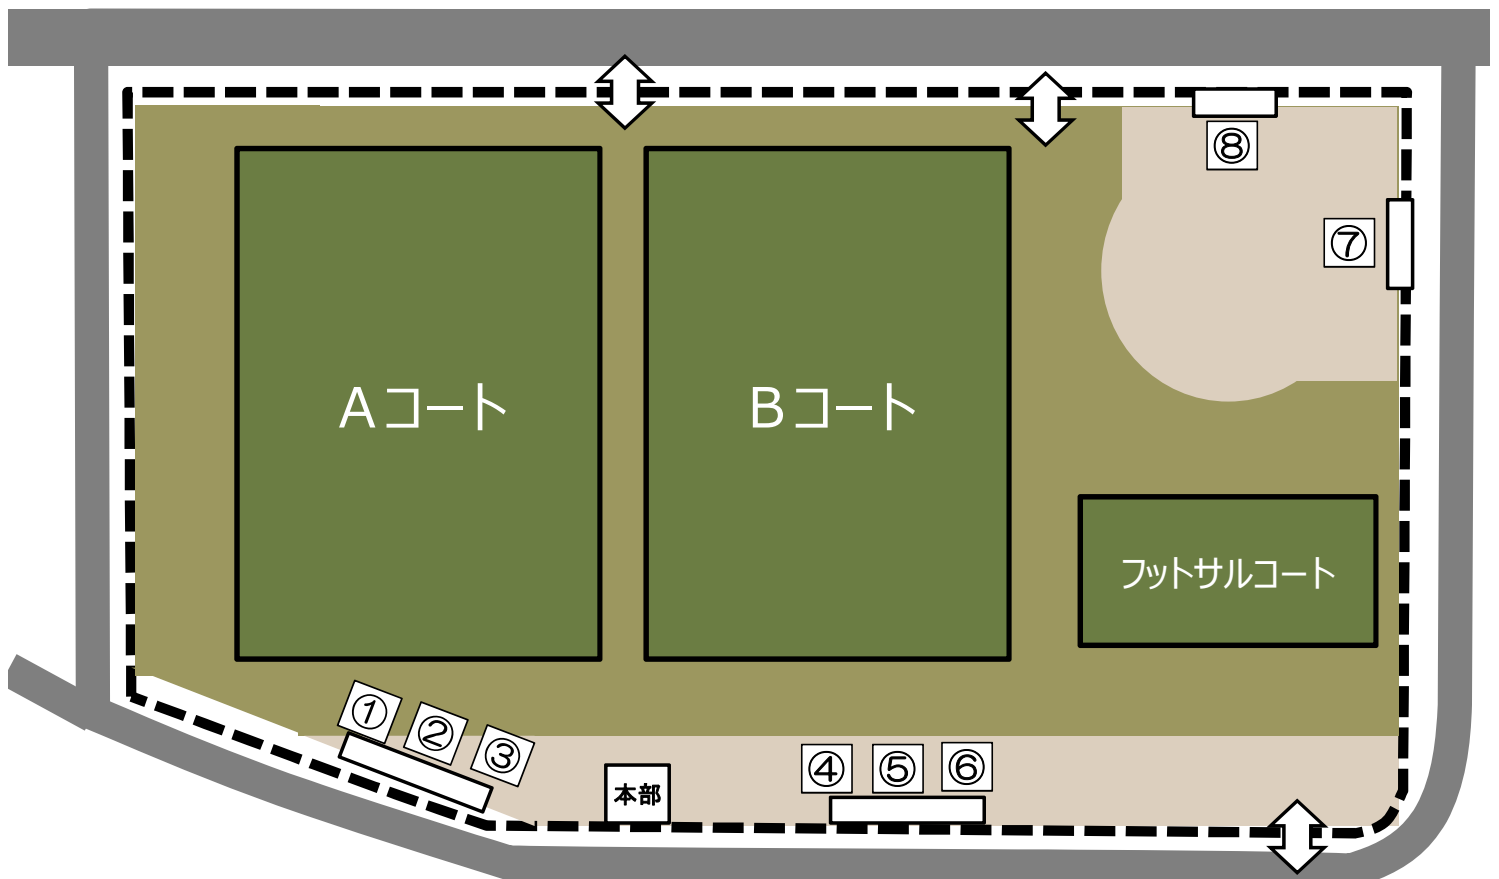

## 会場案内（チーム控え場所）

控え場所	1日目	
	午前	午後
①	鳶尾	開成
②	大根	本町
③	西	東
④	南が丘	富士見
⑤	くずは	東海
⑥	秦野W	秦野R
⑦	鶴巻	渋沢
⑧	港	南毛利

控え場所	2日目	
	午前	午後
①	Cブロック4位	Aブロック1位
②	Aブロック3位	Cブロック2位
③	Dブロック3位	Bブロック2位
④	Bブロック4位	Dブロック1位
⑤	Cブロック3位	Aブロック2位
⑥	Dブロック4位	Dブロック2位
⑦	Bブロック3位	Cブロック1位
⑧	Aブロック4位	Bブロック1位