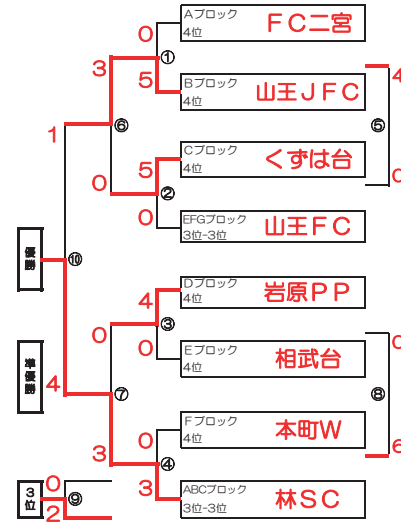

第27回 本町カップ結果 12月26日(日) (15分-3分-15分)

1位トーナメント

場所：おおね公園 (午後)

- 優勝 伊勢原FCフォレスト
- 準優勝 秦野本町SS
- 3位 中野島FC
- 敢闘賞 FC六会湘南台

2位トーナメント

場所：おおね公園 (午前)

- 優勝 YSGEM
- 準優勝 FC湘南辻堂
- 3位 港FC
- 敢闘賞 P. S. T. C. LONDRINA SF

第27回 本町カップ結果ト 12月26日(日) (15分-3分-15分)

3位トーナメント

場所：本町小学校

- 優勝 林SC
- 準優勝 山王JFC
- 3位 岩原PP

午前 Aコート 管理棟側

#	時刻	左側(HOME)	対戦カード	右側	2番(主)	2番
A1	9:20	ロンド	0-0	湘南辻堂	KSFC	港FC
A2	10:00	KSFC	0-2	港FC	ロンド	湘南辻堂
10:35 10分インターバル						
A3	10:45	ロンド	2-1	KSFC	湘南辻堂	港FC
A4	11:10	湘南辻堂	2-0	港FC	ロンド	KSFC
A5	11:50	KSFC	0-0	FC中井	湘南辻堂	港FC
A6	12:15	港FC	2-0	大豆戸	KSFC	FC中井

午前 Bコート 駐車場

#	時刻	左側(HOME)	対戦カード	右側	2番(主)	2番
B1	9:20	大豆戸	3-0	平塚旭	YSGEM	FC中井
B2	10:00	YSGEM	2-0	FC中井	大豆戸	平塚旭
10:35 10分インターバル						
B3	10:45	平塚旭	1-1	FC中井	大豆戸	YSGEM
B4	11:10	大豆戸	0-2	YSGEM	平塚旭	FC中井
B5	11:50	ロンド	3-0	平塚旭	大豆戸	YSGEM
B6	12:15	湘南辻堂	1-2	YSGEM	ロンド	平塚旭

午後 Aコート 管理棟側

#	時刻	左側(HOME)	対戦カード	右側	2番(主)	2番
A7	13:00	本町Y	3-2	六会湘南台	東海岸	クリエイト
A8	13:40	東海岸	0-0	クリエイト	本町Y	六会湘南台
14:15 10分インターバル						
A9	14:25	六会湘南台	2-0	東海岸	本町Y	クリエイト
A10	14:50	本町Y	1-0	クリエイト	六会湘南台	東海岸
A11	15:30	東海岸	1-0	相東	本町Y	クリエイト
A12	15:55	クリエイト	0-2	中野島	東海岸	相東

午後 Bコート 駐車場

#	時刻	左側(HOME)	対戦カード	右側	2番(主)	2番
B7	13:00	相東	0-7	フォレスト	中野島	千代豊川
B8	13:40	中野島	8-0	千代豊川	相東	フォレスト
14:15 10分インターバル						
B9	14:25	相東	0-2	千代豊川	フォレスト	中野島
B10	14:50	フォレスト	1-1	中野島	相東	千代豊川
B11	15:30	六会湘南台	4-1	千代豊川	フォレスト	中野島
B12	15:55	本町Y	0-2	フォレスト	六会湘南台	千代豊川

場所：本町小学校

#	時刻	左側(HOME)	対戦カード	右側	2番(主)	2番
①	9:00	FC二宮	0-5	山王JFC	相武台	山王FC
②	9:40	相武台	5-0	山王FC	FC二宮	山王JFC
③	10:20	岩原PP	4-0	相武台	本町W	林SC
④	11:00	本町W	0-3	林SC	岩原PP	相武台
⑤	11:40	FC二宮	4-0	山王FC	山王JFC	相武台
⑥	13:00	山王JFC	3-0	相武台	FC二宮	山王FC
⑦	13:40	岩原PP	0-3	林SC	相武台	本町W
⑧	12:20	相武台	0-6	本町W	岩原PP	林SC
⑨	14:20	相武台	0-2	岩原PP	山王JFC	林SC
⑩	15:00	山王JFC	1-4	林SC	相武台	岩原PP