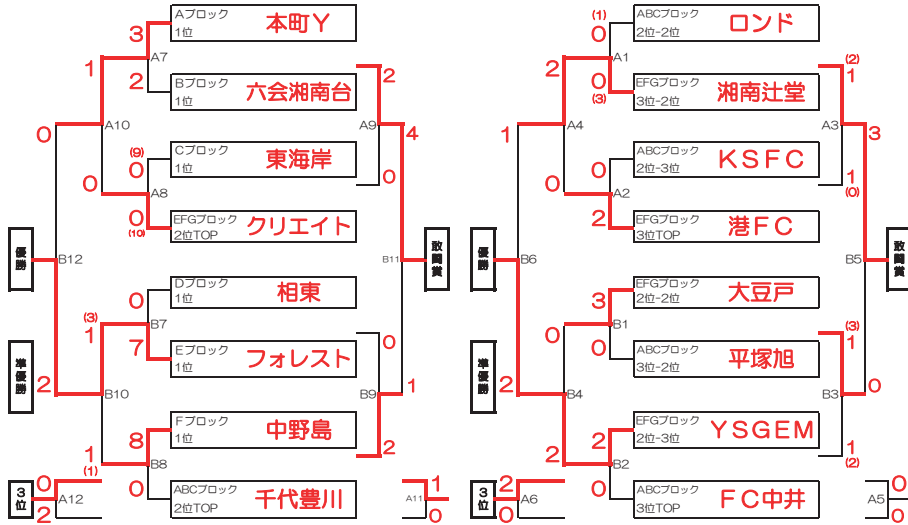

第27回 本町カップ結果 12月26日(日) (15分-3分-15分)

1位トーナメント

場所：おおね公園 (午後)

- 優勝 伊勢原FCフォレスト
- 準優勝 秦野本町SS
- 3位 中野島FC
- 敢闘賞 FC六会湘南台

2位トーナメント

場所：おおね公園 (午前)

- 優勝 YSGEM
- 準優勝 FC湘南辻堂
- 3位 港FC
- 敢闘賞 P. S. T. C. LONDRINA SF

第27回 本町カップ結果ト 12月26日(日) (15分-3分-15分)

3位トーナメント

場所：本町小学校

- 優勝 林SC
- 準優勝 山王JFC
- 3位 岩原PP

午前 Aコート 管理棟側

#	時刻	左側(HOME)	対戦カード	右側	2番(主)	2番
A1	9:20	ロンド	0-0	湘南辻堂	KSFC	港FC
A2	10:00	KSFC	0-2	港FC	ロンド	湘南辻堂
10:35 10分インターバル						
A3	10:45	ロンド	2-1	KSFC	湘南辻堂	港FC
A4	11:10	湘南辻堂	2-0	港FC	ロンド	KSFC
A5	11:50	KSFC	0-0	FC中井	湘南辻堂	港FC
A6	12:15	港FC	2-0	大豆戸	KSFC	FC中井

午前 Bコート 駐車場

#	時刻	左側(HOME)	対戦カード	右側	2番(主)	2番
B1	9:20	大豆戸	3-0	平塚旭	YSGEM	FC中井
B2	10:00	YSGEM	2-0	FC中井	大豆戸	平塚旭
10:35 10分インターバル						
B3	10:45	平塚旭	1-1	FC中井	大豆戸	YSGEM
B4	11:10	大豆戸	0-2	YSGEM	平塚旭	FC中井
B5	11:50	ロンド	3-0	平塚旭	大豆戸	YSGEM
B6	12:15	湘南辻堂	1-2	YSGEM	ロンド	平塚旭

午後 Aコート 管理棟側

#	時刻	左側(HOME)	対戦カード	右側	2番(主)	2番
A7	13:00	本町Y	3-2	六会湘南台	東海岸	クリエイト
A8	13:40	東海岸	0-0	クリエイト	本町Y	六会湘南台
14:15 10分インターバル						
A9	14:25	六会湘南台	2-0	東海岸	本町Y	クリエイト
A10	14:50	本町Y	1-0	クリエイト	六会湘南台	東海岸
A11	15:30	東海岸	1-0	相東	本町Y	クリエイト
A12	15:55	クリエイト	0-2	中野島	東海岸	相東

午後 Bコート 駐車場

#	時刻	左側(HOME)	対戦カード	右側	2番(主)	2番
B7	13:00	相東	0-7	フォレスト	中野島	千代豊川
B8	13:40	中野島	8-0	千代豊川	相東	フォレスト
14:15 10分インターバル						
B9	14:25	相東	0-2	千代豊川	フォレスト	中野島
B10	14:50	フォレスト	1-1	中野島	相東	千代豊川
B11	15:30	六会湘南台	4-1	千代豊川	フォレスト	中野島
B12	15:55	本町Y	0-2	フォレスト	六会湘南台	千代豊川

場所：本町小学校

#	時刻	左側(HOME)	対戦カード	右側	2番(主)	2番
①	9:00	FC二宮	0-5	山王JFC	相武台	山王FC
②	9:40	相武台	5-0	山王FC	FC二宮	山王JFC
③	10:20	岩原PP	4-0	相武台	本町W	林SC
④	11:00	本町W	0-3	林SC	岩原PP	相武台
⑤	11:40	FC二宮	4-0	山王FC	山王JFC	相武台
⑥	13:00	山王JFC	3-0	相武台	FC二宮	山王FC
⑦	13:40	岩原PP	0-3	林SC	相武台	本町W
⑧	12:20	相武台	0-6	本町W	岩原PP	林SC
⑨	14:20	相武台	0-2	岩原PP	山王JFC	林SC
⑩	15:00	山王JFC	1-4	林SC	相武台	岩原PP