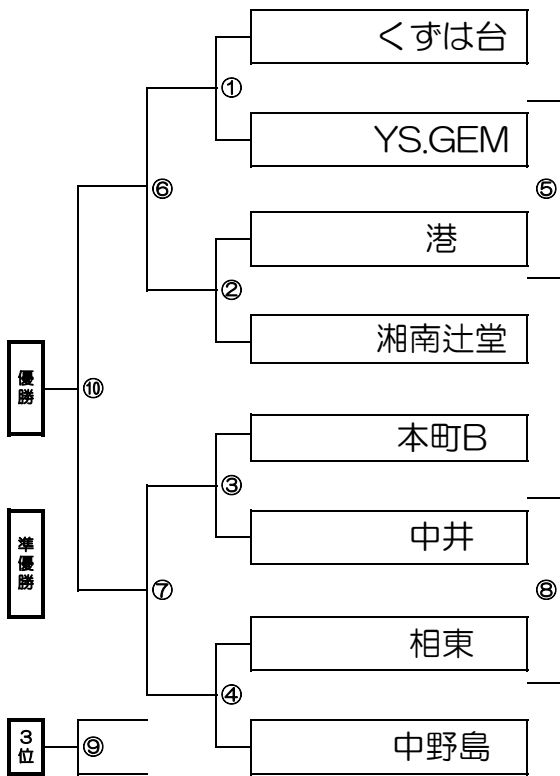

雨天時トーナメント 12月26日(日) (15分-3分-15分)

3位トーナメント
場所：本町小学校

場所：本町小学校

井	時刻	左側(HOME)	対戦カード	右側	2審(主)	2審	
①	9:00	くずは台	-	YS.GEM	港	湘南辻堂	15分ハーフ 1回戦
②	9:40	港	-	湘南辻堂	くずは台	YS.GEM	15分ハーフ 1回戦
③	10:20	本町B	-	中井	相東	中野島	15分ハーフ 1回戦
④	11:00	相東	-	中野島	本町B	中井	15分ハーフ 1回戦
⑤	11:40	①の負	-	②の負	①の勝	②の勝	15分ハーフ 敗者戦
⑥	13:00	①の勝	-	②の勝	①の負	②の負	15分ハーフ 準決勝
⑦	13:40	③の勝	-	④の勝	③の負	④の負	15分ハーフ 準決勝
⑧	12:20	③の負	-	④の負	③の勝	④の勝	15分ハーフ 敗者戦
⑨	14:20	⑥の負	-	⑦の負	⑥の勝	⑦の勝	15分ハーフ 3決
⑩	15:00	⑥の勝	-	⑦の勝	⑥の負	⑦の負	15分ハーフ 決勝