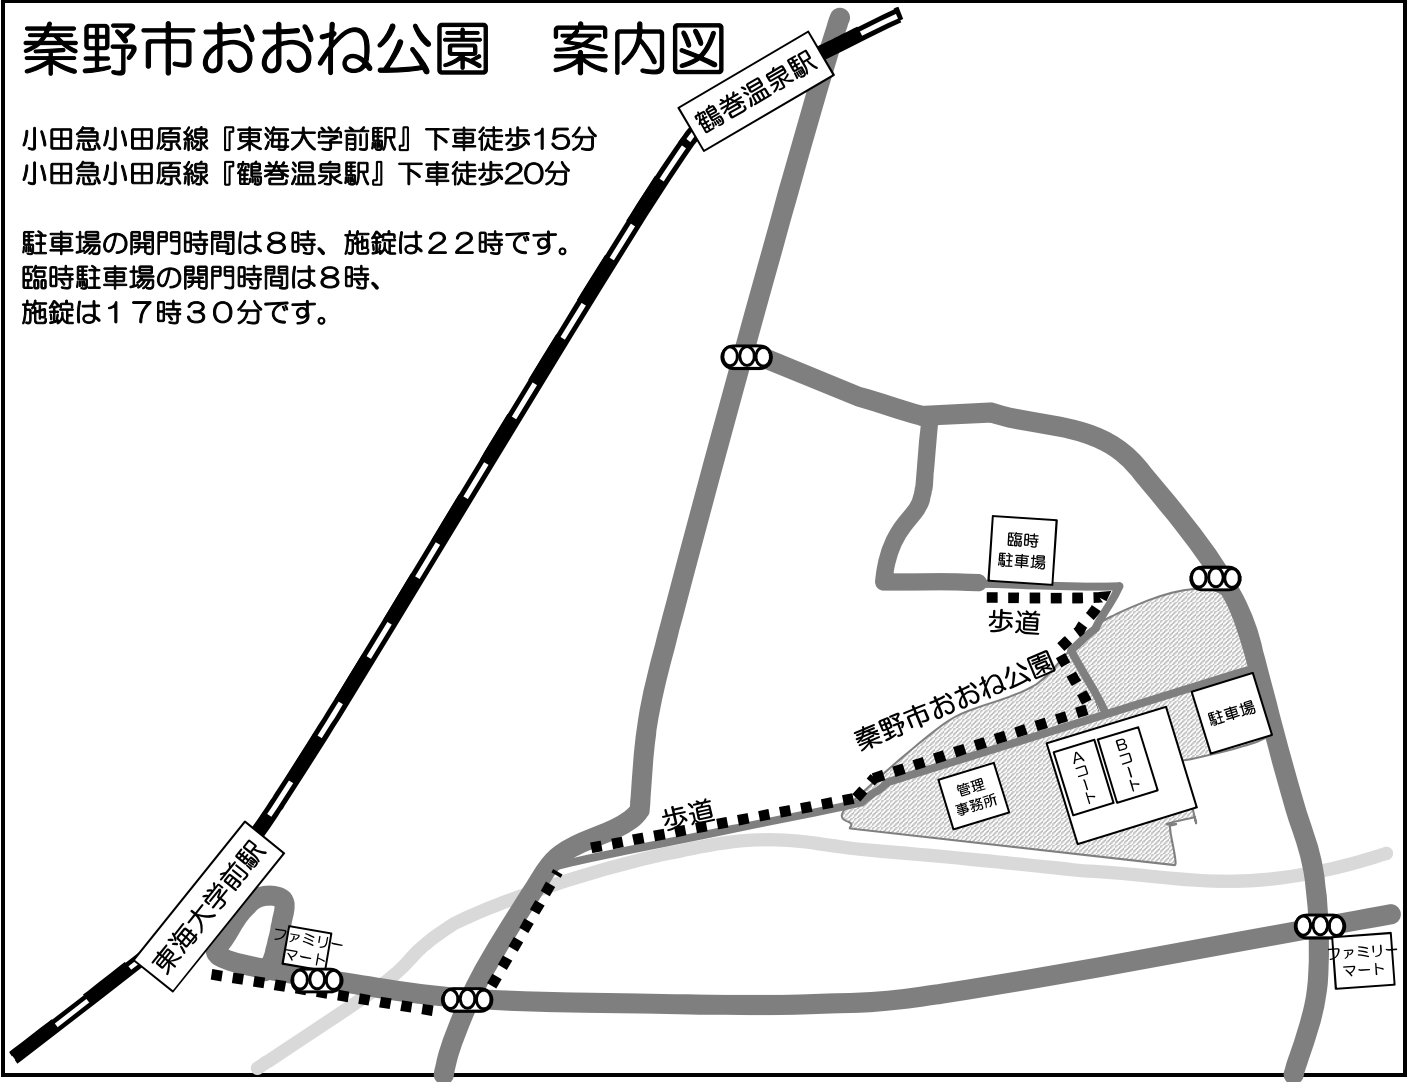

秦野市おおね公園 案内図

小田急小田原線『東海大学前駅』下車徒歩15分
小田急小田原線『鶴巻温泉駅』下車徒歩20分

駐車場の開門時間は8時、施設は22時です。
臨時駐車場の開門時間は8時、
施設は17時30分です。