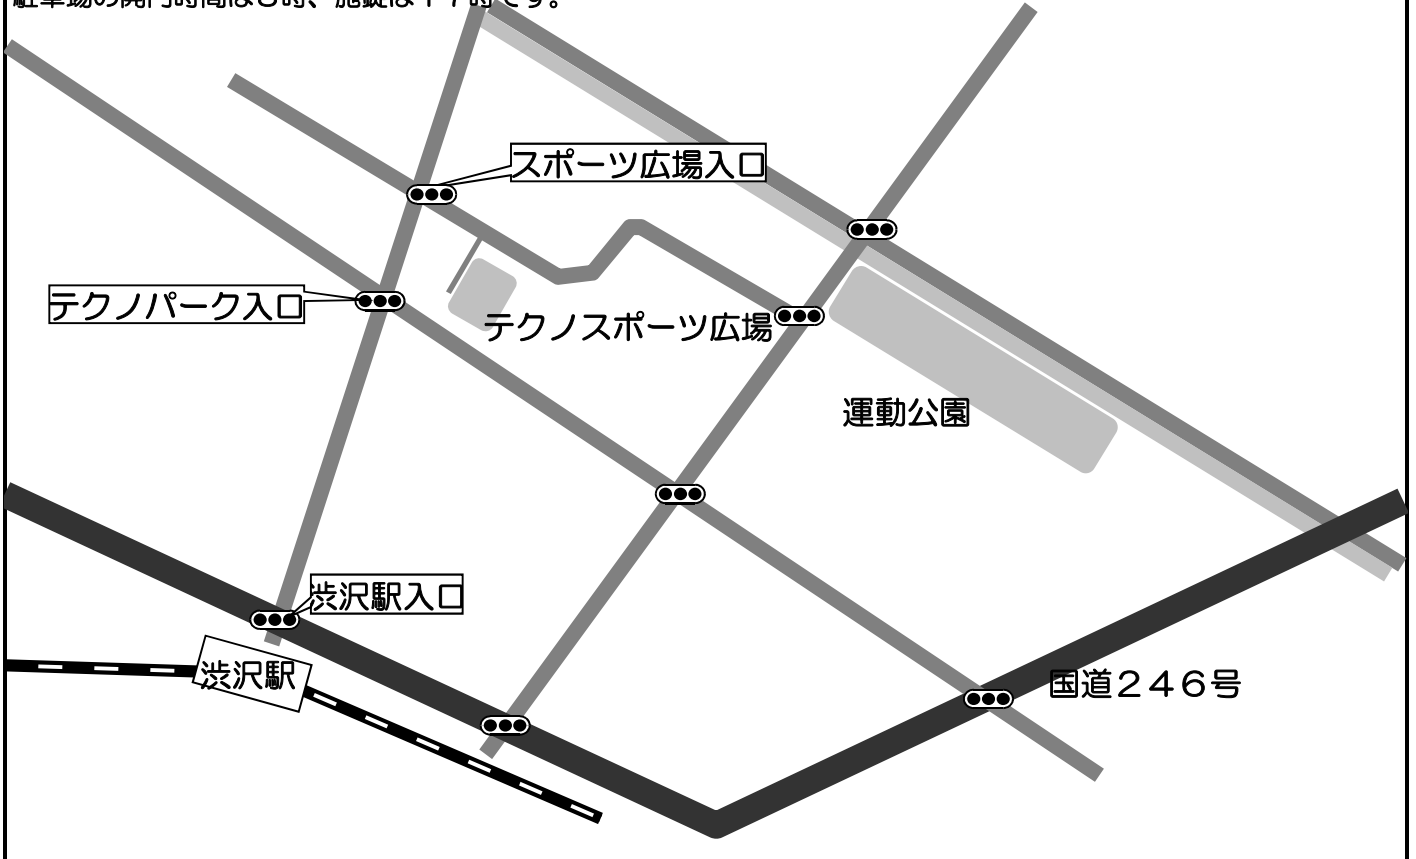

秦野市立本町小学校 案内図

- 車は必ず所定の位置（駐車場）に駐車してください。
- 校舎内路上での荷物の積み下ろし子供の乗り降りは事故防止の為ご遠慮下さい
- ゴミは必ず責任を持って、お持ち帰りください。

秦野市テクノスポーツ広場 案内図

小田急小田原線『渋沢駅』下車徒歩20分

駐車場の開門時間は8時、施錠は17時です。

秦野市おおね公園 案内図

小田急小田原線『東海大学前駅』下車徒歩15分
 小田急小田原線『鶴巻温泉駅』下車徒歩20分

駐車場の開門時間は8時、施設は22時です。
 臨時駐車場の開門時間は8時、
 施設は17時30分です。

- ・駐車場、グラウンド共に8時開門です。
- ・朝9時前のボールの使用禁止です。また、大声でのアップも禁止です。
- ・人工芝の上での飲食は禁止です。飲み物は、水及びお茶のみとなります。
- ・チームの控え場所では飲食は可能です。
- ・喫煙は公園内の指定された喫煙場所のみでお願いします。

ホームページ：<http://www7b.biglobe.ne.jp/~hadanohoncho/>