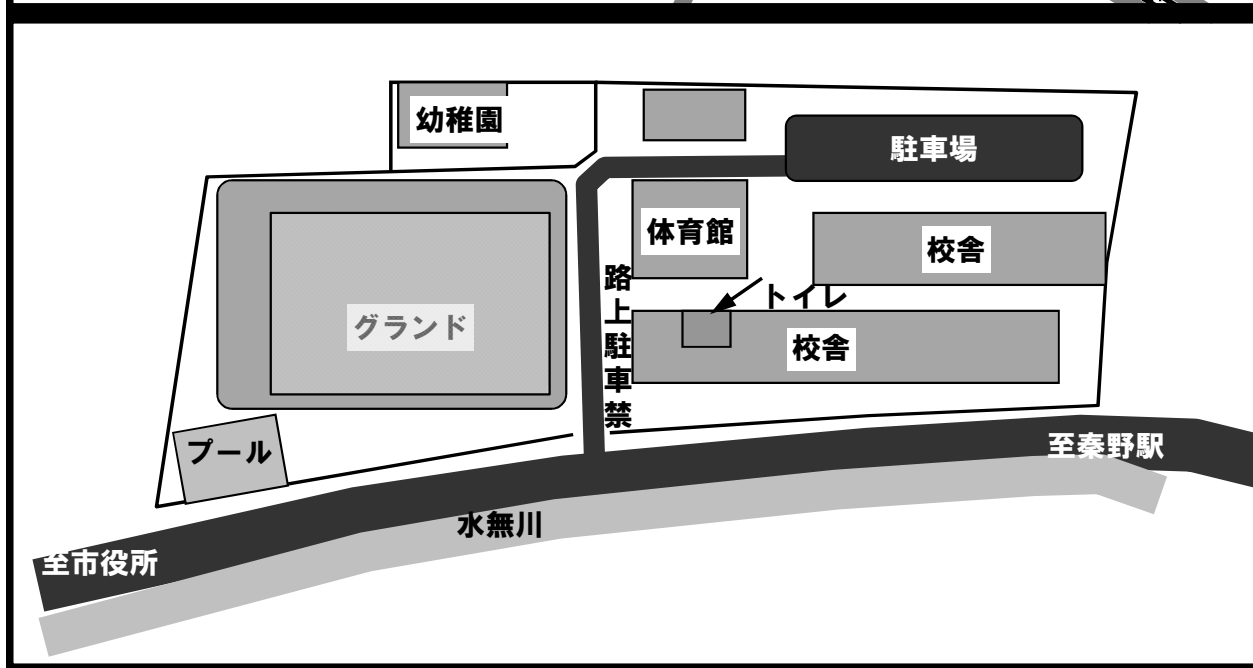

参加チーム一覧表

No.	チーム名	サッカー協会
1	P. S. T. C. LONDRINA SF	その他
2	山王フットボールクラブ	小田原
3	千代豊川スポーツクラブ	小田原
4	Y S G E M	小田原
5	岩原ピンクパンサーズSC	南足柄
6	F C 中 井	足柄上
7	F C 二 宮	中 郡
8	港フットボールクラブ	平 塚
9	平塚旭少年サッカークラブ	平 塚
10	ク リ エ イ ト S C	平 塚
11	くずは台キッカーズ	秦 野
12	山王ジュニアフットボールクラブ	伊勢原
13	伊勢原FCフォレスト	伊勢原
14	林サッカークラブ	厚 木
15	K S F C	綾 瀬
16	相武台FCニューグリーン	相模原
17	相 東 U F C	相模原
18	F C 東 海 岸	茅ヶ崎
19	F C 湘 南 辻 堂	藤 沢
20	F C 六 会 湘 南 台	藤 沢
21	大 豆 戸 F C	横 浜
22	中 野 島 F C	川 崎
23	秦野本町サッカー少年団	秦 野

秦野市立本町小学校 案内図

- 車は必ず所定の位置（駐車場）に駐車してください。
- 校舎内路上での荷物の積み下ろし子供の乗り降りは事故防止の為ご遠慮下さい
- ゴミは必ず責任を持って、お持ち帰りください。