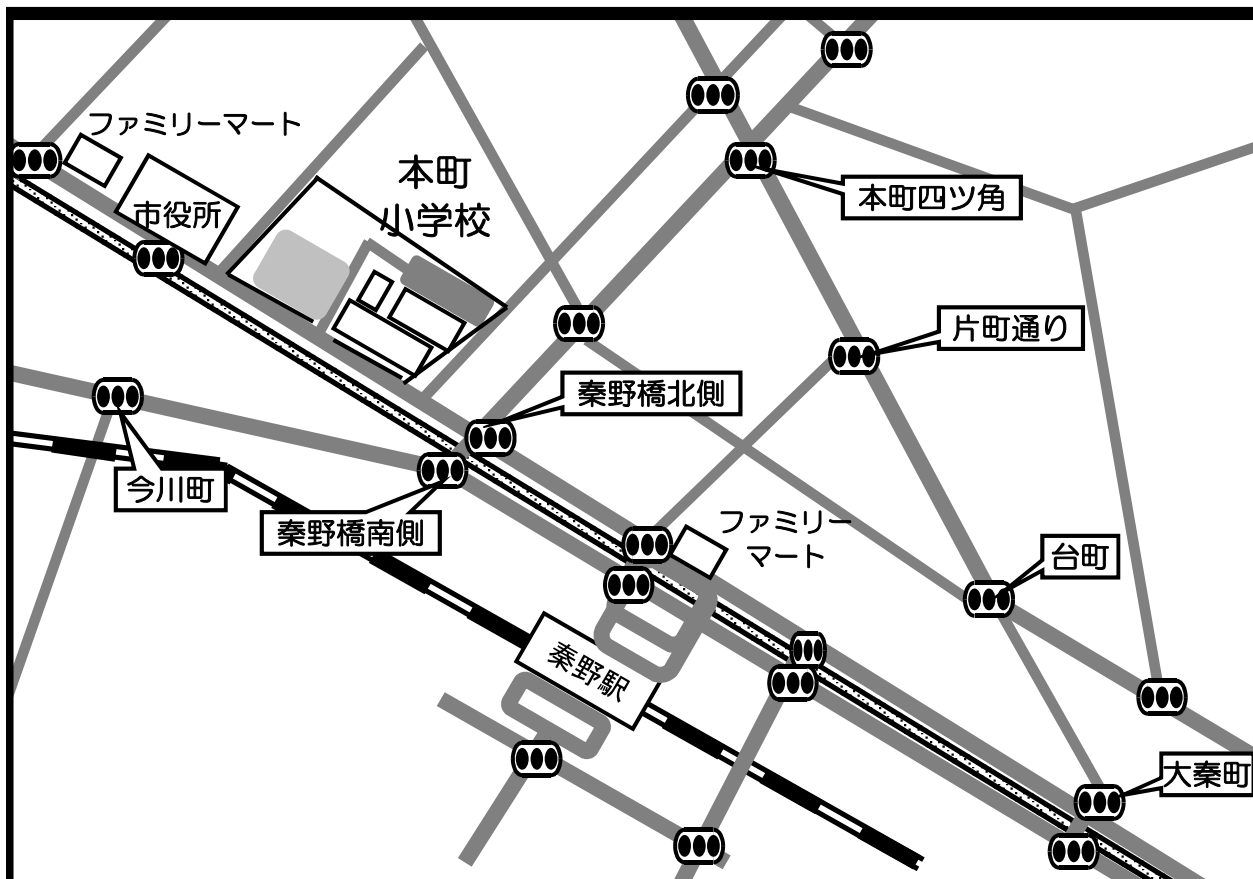

参加チーム一覧表

No.	チーム名	サッカー協会
1	P. S. T. C. LONDRINA SF	その他
2	山王フットボールクラブ	小田原
3	千代豊川スポーツクラブ	小田原
4	Y S G E M	小田原
5	岩原ピンクパンサーズSC	南足柄
6	F C 中 井	足柄上
7	F C 二 宮	中 郡
8	港フットボールクラブ	平 塚
9	平塚旭少年サッカークラブ	平 塚
10	ク リ エ イ ト S C	平 塚
11	くずは台キッカーズ	秦 野
12	山王ジュニアフットボールクラブ	伊勢原
13	伊勢原FCフォレスト	伊勢原
14	林サッカークラブ	厚 木
15	K S F C	綾 瀬
16	相武台FCニューグリーン	相模原
17	相 東 U F C	相模原
18	F C 東 海 岸	茅ヶ崎
19	F C 湘 南 辻 堂	藤 沢
20	F C 六 会 湘 南 台	藤 沢
21	大 豆 戸 F C	横 浜
22	中 野 島 F C	川 崎
23	秦野本町サッカー少年団	秦 野

秦野市立本町小学校 案内図

- 車は必ず所定の位置（駐車場）に駐車してください。
- 校舎内路上での荷物の積み下ろし子供の乗り降りは事故防止の為ご遠慮下さい
- ゴミは必ず責任を持って、お持ち帰りください。