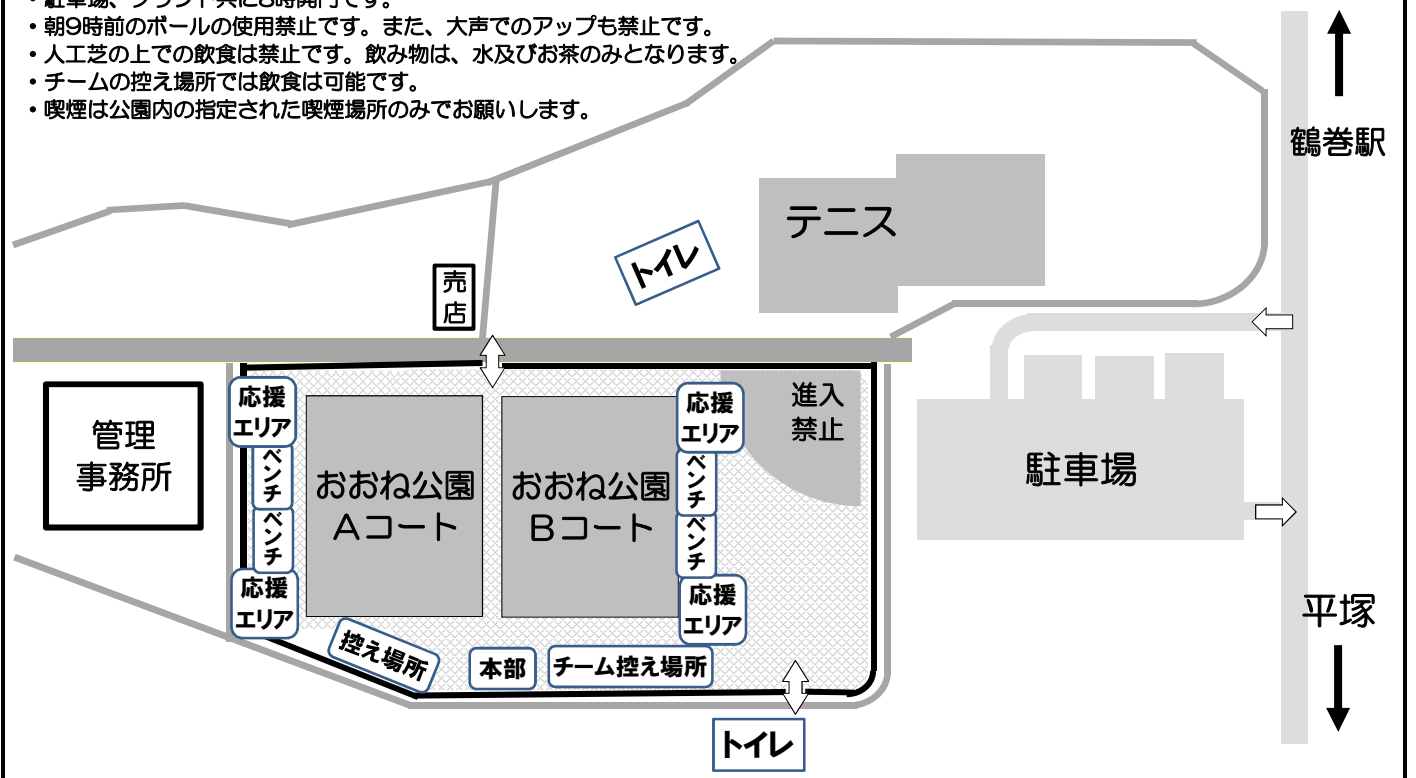

秦野市立本町小学校 案内図

- 車は必ず所定の位置（駐車場）に駐車してください。
- 校舎内路上での荷物の積み下ろし子供の乗り降りは事故防止の為ご遠慮下さい
- ゴミは必ず責任を持って、お持ち帰りください。

秦野市テクノスポーツ広場 案内図

小田急小田原線『渋沢駅』下車徒歩20分

駐車場の開門時間は8時、施錠は17時です。

秦野市おおね公園 案内図

小田急小田原線『東海大学前駅』下車徒歩15分
 小田急小田原線『鶴巻温泉駅』下車徒歩20分

駐車場の開門時間は8時、施設は22時です。
 臨時駐車場の開門時間は8時、
 施設は17時30分です。

- ・駐車場、グラウンド共に8時開門です。
- ・朝9時前のボールの使用禁止です。また、大声でのアップも禁止です。
- ・人工芝の上での飲食は禁止です。飲み物は、水及びお茶のみとなります。
- ・チームの控え場所では飲食は可能です。
- ・喫煙は公園内の指定された喫煙場所のみでお願いします。

ホームページ：<http://www7b.biglobe.ne.jp/~hadanohoncho/>