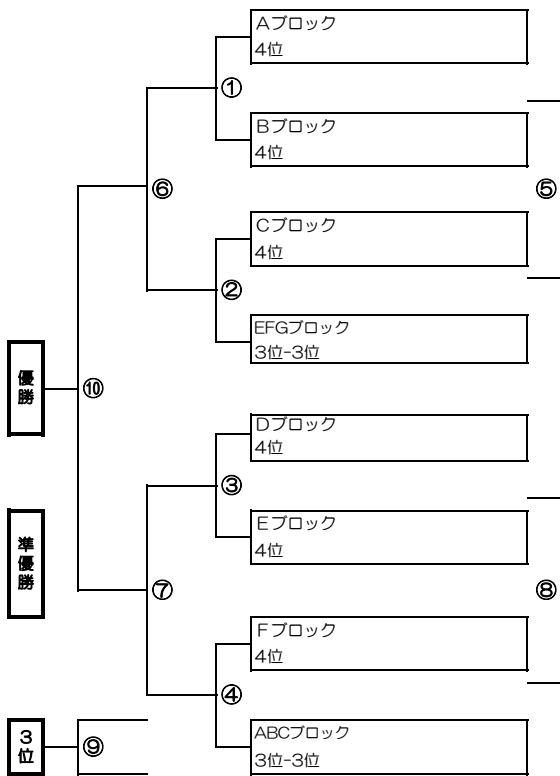

大会2日目 決勝トーナメント 12月26日(日) (15分-3分-15分)

3位トーナメント

場所：本町小学校

場所：本町小学校

■	時刻	左側(HOME)	対戦カード	右側	2審(主)	2審	
①	9:00	Aブロック4位	—	Bブロック4位	Cブロック4位	EFGブロック3位-3位	15分ハーフ 1回戦
②	9:40	Cブロック4位	—	EFGブロック3位-3位	Aブロック4位	Bブロック4位	15分ハーフ 1回戦
③	10:20	Dブロック4位	—	Eブロック4位	Fブロック4位	ABCブロック3位-3位	15分ハーフ 1回戦
④	11:00	Fブロック4位	—	ABCブロック3位-3位	Dブロック4位	Eブロック4位	15分ハーフ 1回戦
⑤	11:40	①の負	—	②の負	①の勝	②の勝	15分ハーフ 敗者戦
⑥	13:00	①の勝	—	②の勝	①の負	②の負	15分ハーフ 準決勝
⑦	13:40	③の勝	—	④の勝	③の負	④の負	15分ハーフ 準決勝
⑧	12:20	③の負	—	④の負	③の勝	④の勝	15分ハーフ 敗者戦
⑨	14:20	⑥の負	—	⑦の負	⑥の勝	⑦の勝	15分ハーフ 3決
⑩	15:00	⑥の勝	—	⑦の勝	⑥の負	⑦の負	15分ハーフ 決勝