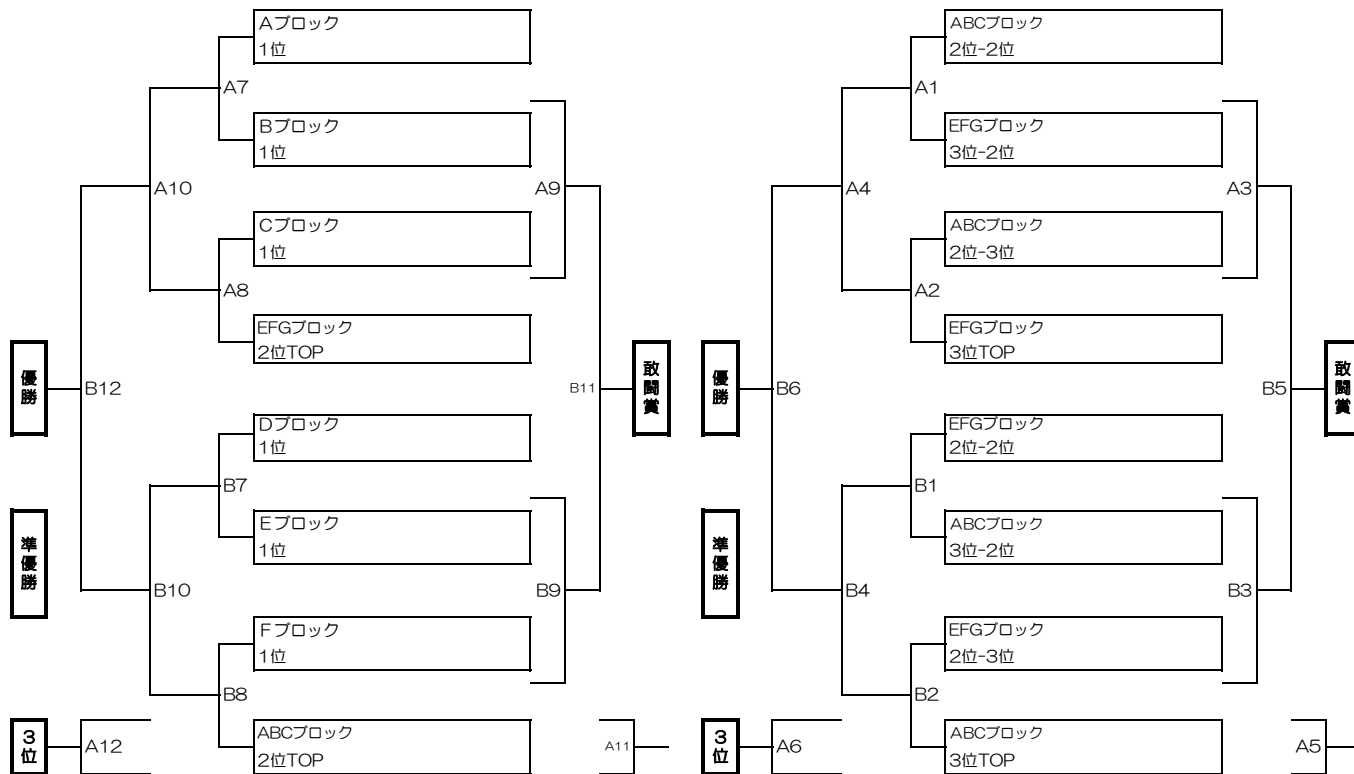

大会2日目 決勝トーナメント 12月26日(日) (15分-3分-15分)

1位トーナメント
場所：おおね公園 (午後)

2位トーナメント
場所：おおね公園 (午前)

場所：おおね公園 (午前)
午前 Aコート 管理棟側

午前 Bコート 駐車場

7:30以降に入場						
#	時刻	左側(HOME)	対戦カード	右側	2番(主)	2番
A1	9:20		—		ABCブロック2位-3位	EFGブロック3位TOP
A2	10:00		—		ABCブロック2位-2位	EFGブロック3位-2位
10:35 10分インターバル						
A3	10:45	A1の負	—	A2の負	A1の勝	A2の勝
A4	11:10	A1の勝	—	A2の勝	A1の負	A2の負
A5	11:50	A3の負	—	B3の負	A1の勝	A2の勝
A6	12:15	A4の負	—	B4の負	A3の負	B3の負
	12:50					

7:30以降に入場						
#	時刻	左側(HOME)	対戦カード	右側	2番(主)	2番
B1	9:20		—		ABCブロック2位-3位	ABCブロック3位TOP
B2	10:00		—		EFGブロック2位-2位	ABCブロック3位-2位
10:35 10分インターバル						
B3	10:45	B1の負	—	B2の負	B1の勝	B2の勝
B4	11:10	B1の勝	—	B2の勝	B1の負	B2の負
B5	11:50	A3の勝	—	B3の勝	B1の勝	B2の勝
B6	12:15	A4の勝	—	B4の勝	A3の勝	B3の勝
	12:50					

場所：おおね公園 (午後)
午後 Aコート 管理棟側

午後 Bコート 駐車場

#	時刻	左側(HOME)	対戦カード	右側	2番(主)	2番
A7	13:00		—		Cブロック1位	EFGブロック2位TOP
A8	13:40		—		Aブロック1位	Bブロック1位
14:15 10分インターバル						
A9	14:25	A7の負	—	A8の負	A7の勝	A8の勝
A10	14:50	A7の勝	—	A8の勝	A7の負	A8の負
A11	15:30	A9の負	—	B9の負	A7の勝	A8の勝
A12	15:55	A10の負	—	B10の負	A9の負	B9の負
	16:30					

#	時刻	左側(HOME)	対戦カード	右側	2番(主)	2番
B7	13:00		—		Dブロック1位	ABCブロック2位TOP
B8	13:40		—		Fブロック1位	Dブロック1位
14:15 10分インターバル						
B9	14:25	B7の負	—	B8の負	B7の勝	B8の勝
B10	14:50	B7の勝	—	B8の勝	B7の負	B8の負
B11	15:30	A9の勝	—	B9の勝	B7の勝	B8の勝
B12	15:55	A10の勝	—	B10の勝	A9の勝	B9の勝
	16:30					

17:00までに会場から撤収

17:00までに会場から撤収