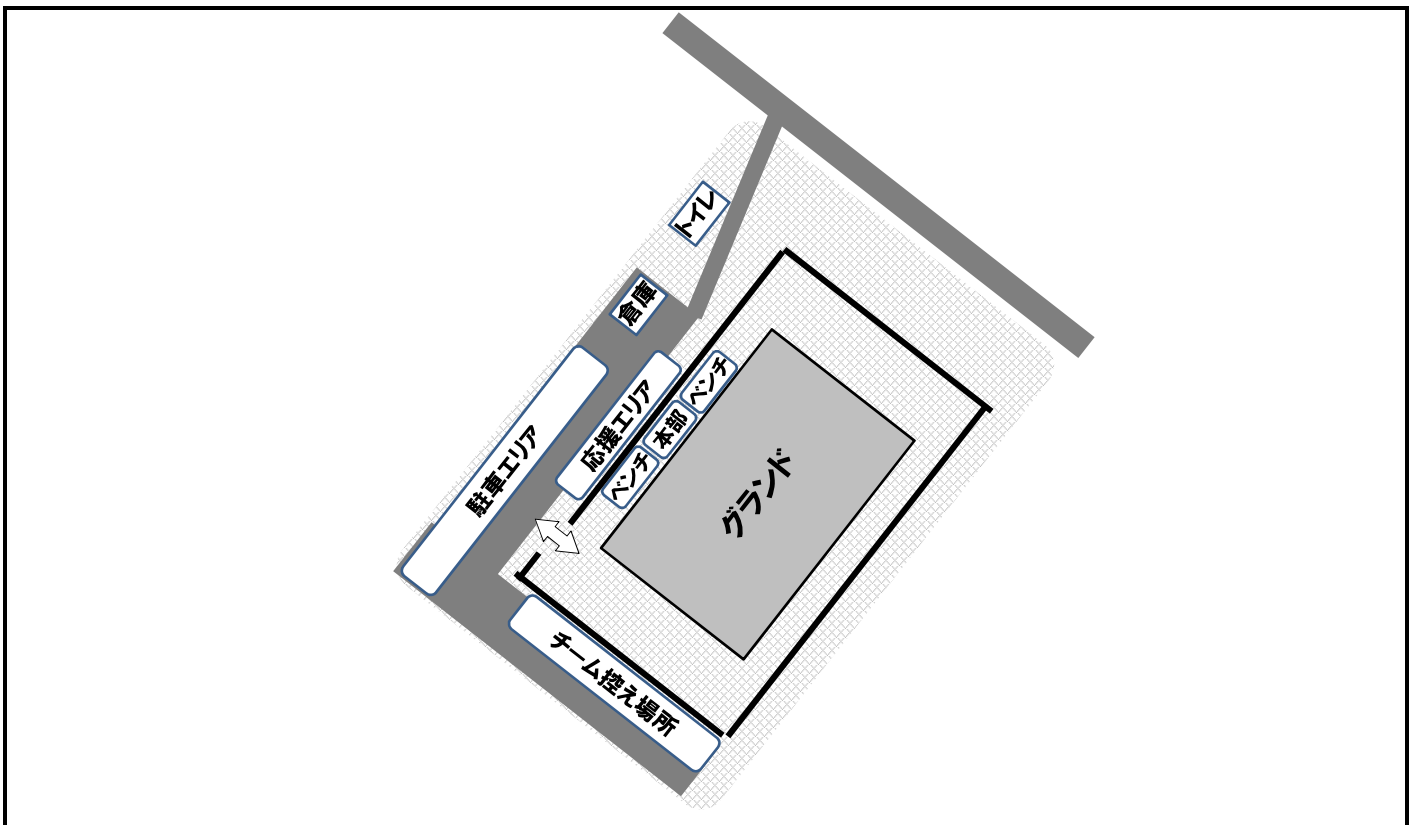

秦野市テクノスポーツ広場 案内図

小田急小田原線『渋沢駅』下車徒歩20分

駐車場の開門時間は8時、施錠は17時です。