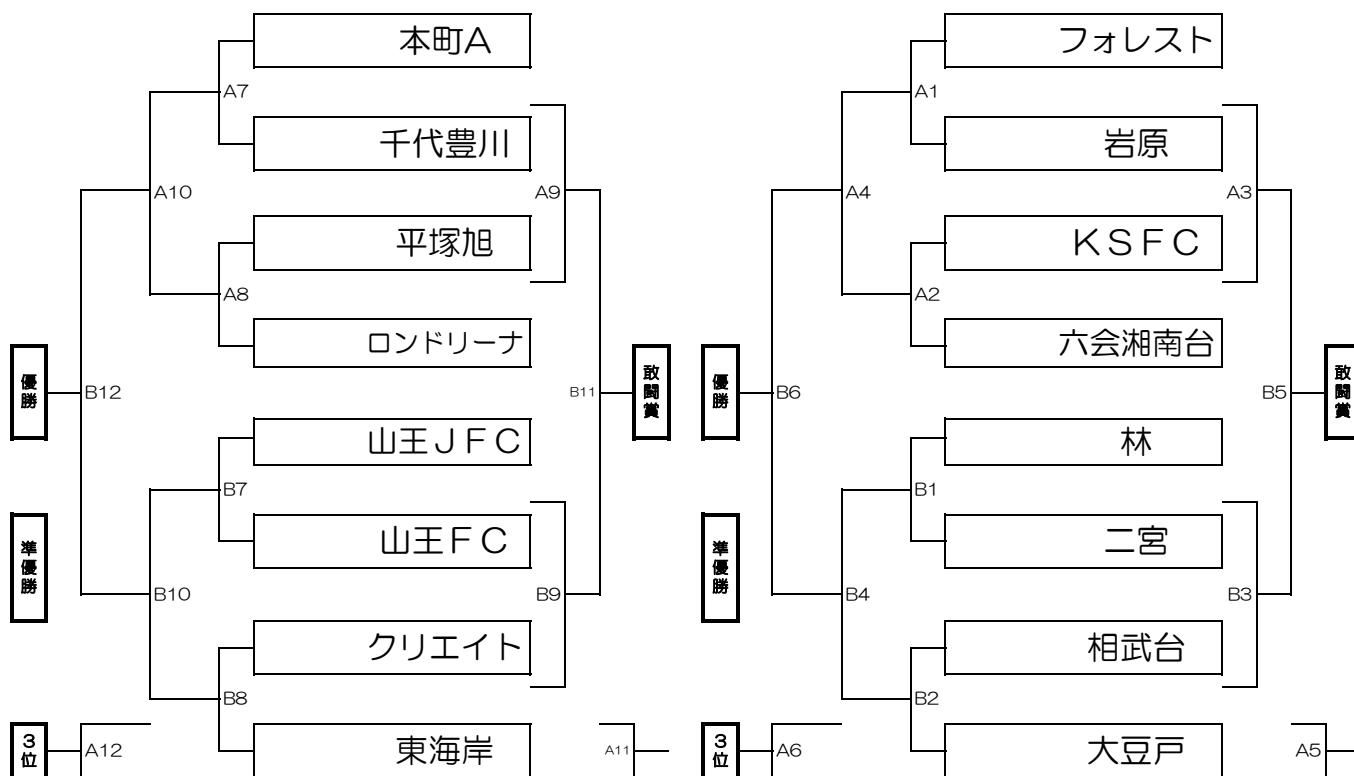

雨天時トーナメント 12月26日(日) (15分-3分-15分)

1位トーナメント
場所：おおね公園 (午後)

2位トーナメント
場所：おおね公園 (午前)

場所：おおね公園 (午前)
午前 Aコート 管理棟側

午前 Bコート 駐車場

7:30以降に入場					
#	時刻	左側(HOME) 対戦カード	右側	2番(主)	2番
A1	9:20	フォレスト - 岩原	KSFC 六会湘南台	15分ハーフ 1回戦	
A2	10:00	KSFC - 六会湘南台	フォレスト 岩原	15分ハーフ 1回戦	
10:35 10分インターバル					
A3	10:45	A1の負 - A2の負	A1の勝 A2の勝	10分ハーフ 敗者戦	
A4	11:10	A1の勝 - A2の勝	A1の負 A2の負	15分ハーフ 準決勝	
A5	11:50	A3の負 - B3の負	A1の勝 A2の勝	10分ハーフ 敢闘賞	
A6	12:15	A4の負 - B4の負	A3の負 B3の負	15分ハーフ 3決/決勝	
	12:50				