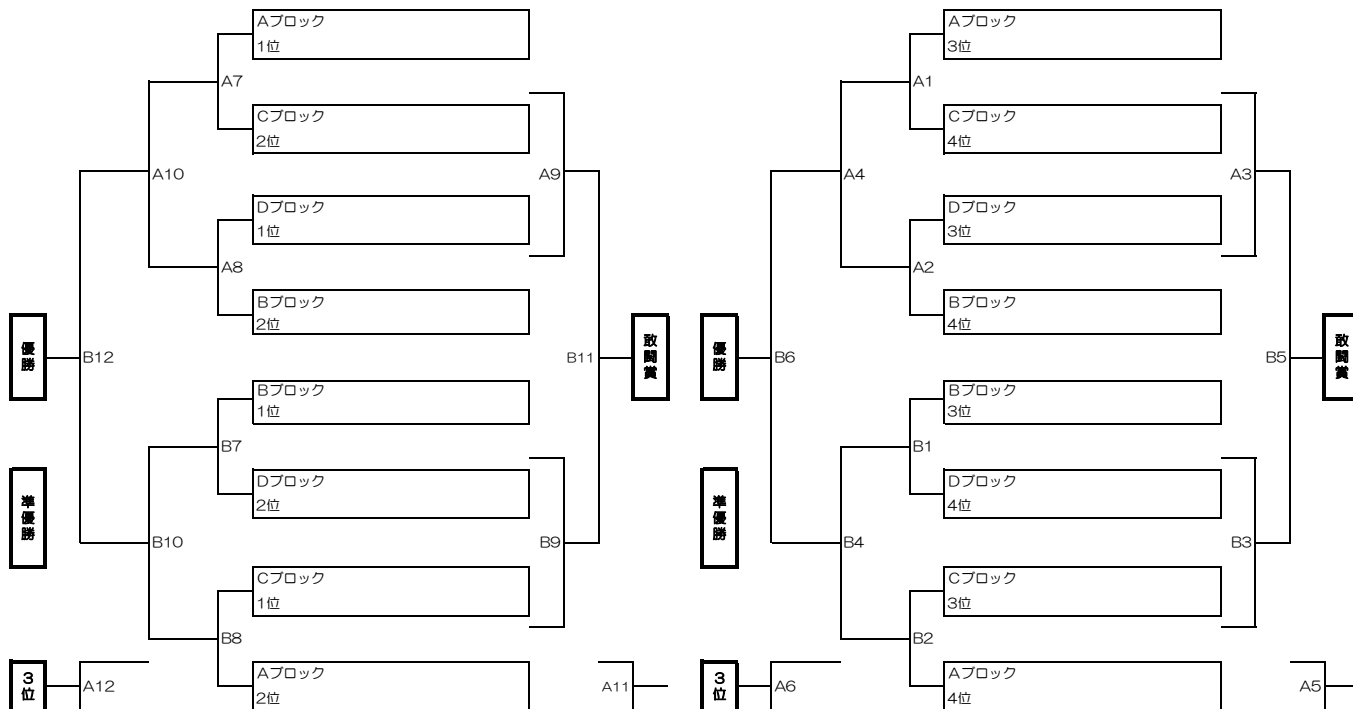

オータムカップ6年生大会 決勝トーナメント 9月23日(木) おおね公園

チャンピオン(上位)トーナメント
～午後～

チャレンジ(下位)トーナメント
～午前～

チャレンジ(下位)トーナメント

午前 Aコート 管理棟側

午前 Bコート 駐車場

7:30以降に入場						
#	時刻	左側(HOME)	対戦カード	右側	2番(主)	2番
A1	9:20	Aブロック3位	—	Cブロック4位	Dブロック3位	Bブロック4位
A2	10:00	Dブロック3位	—	Bブロック4位	Aブロック3位	Cブロック4位
10:35 10分インターバル						
A3	10:45	A1の負	—	A2の負	A1の勝	A2の勝
A4	11:10	A1の勝	—	A2の勝	A1の負	A2の負
A5	11:50	A3の負	—	B3の負	A1の勝	A2の勝
A6	12:15	A4の負	—	B4の負	A3の負	B3の負
12:50 13:30までに会場から撤収						

7:30以降に入場						
#	時刻	左側(HOME)	対戦カード	右側	2番(主)	2番
B1	9:20	Bブロック3位	—	Dブロック4位	Cブロック3位	Aブロック4位
B2	10:00	Cブロック3位	—	Aブロック4位	Bブロック3位	Dブロック4位
10:35 10分インターバル						
B3	10:45	B1の負	—	B2の負	B1の勝	B2の勝
B4	11:10	B1の勝	—	B2の勝	B1の負	B2の負
B5	11:50	A3の勝	—	B3の勝	B1の勝	B2の勝
B6	12:15	A4の勝	—	B4の勝	A3の勝	B3の勝
12:50 13:30までに会場から撤収						

チャンピオン(上位)トーナメント

午後 Aコート 管理棟側

午後 Bコート 駐車場

A7/B7の対戦チームは12:00以降に入場 A8/B8の対戦チームは12:30以降に入場						
#	時刻	左側(HOME)	対戦カード	右側	2番(主)	2番
A7	13:00	Aブロック1位	—	Cブロック2位	Dブロック1位	Bブロック2位
A8	13:40	Dブロック1位	—	Bブロック2位	Aブロック1位	Cブロック2位
14:15 10分インターバル						
A9	14:25	A7の負	—	A8の負	A7の勝	A8の勝
A10	14:50	A7の勝	—	A8の勝	A7の負	A8の負
A11	15:30	A9の負	—	B9の負	A7の勝	A8の勝
A12	15:55	A10の負	—	B10の負	A9の負	B9の負
16:30 17:00までに会場から撤収						

A7/B7の対戦チームは12:00以降に入場 A8/B8の対戦チームは12:30以降に入場						
#	時刻	左側(HOME)	対戦カード	右側	2番(主)	2番
B7	13:00	Bブロック1位	—	Dブロック2位	Cブロック1位	Aブロック2位
B8	13:40	Cブロック1位	—	Aブロック2位	Bブロック1位	Dブロック2位
14:15 10分インターバル						
B9	14:25	B7の負	—	B8の負	B7の勝	B8の勝
B10	14:50	B7の勝	—	B8の勝	B7の負	B8の負
B11	15:30	A9の勝	—	B9の勝	B7の勝	B8の勝
B12	15:55	A10の勝	—	B10の勝	A9の勝	B9の勝
16:30 17:00までに会場から撤収