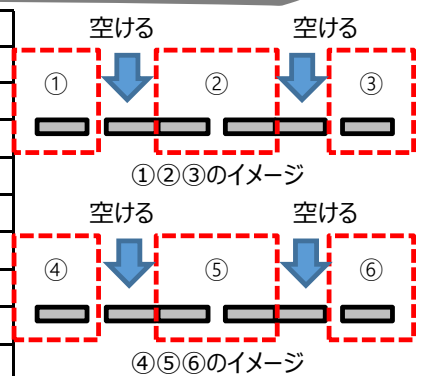

オータムカップ6年生大会 秦野市少年サッカー大会

2021年9月20日(月), 9月23日(木)

主 催 秦野市サッカー協会
主 管 秦野市サッカー協会少年委員会

会場案内（チーム控え場所）

控え場所	1日目	
	午前	午後
①	くずは	南が丘
②	東	山王
③	西W	西B
④	フォレG	フォレV
⑤	東海B	鶴巻
⑥	渋沢	大根
⑦	秦野R	秦野W
⑧	クエイト	本町

控え場所	2日目	
	午前	午後
①	Aブロック3位	Aブロック1位
②	Cブロック4位	Cブロック2位
③	Dブロック3位	Dブロック1位
④	Bブロック4位	Bブロック2位
⑤	Bブロック3位	Bブロック1位
⑥	Dブロック4位	Dブロック2位
⑦	Cブロック3位	Cブロック1位
⑧	Aブロック4位	Aブロック2位