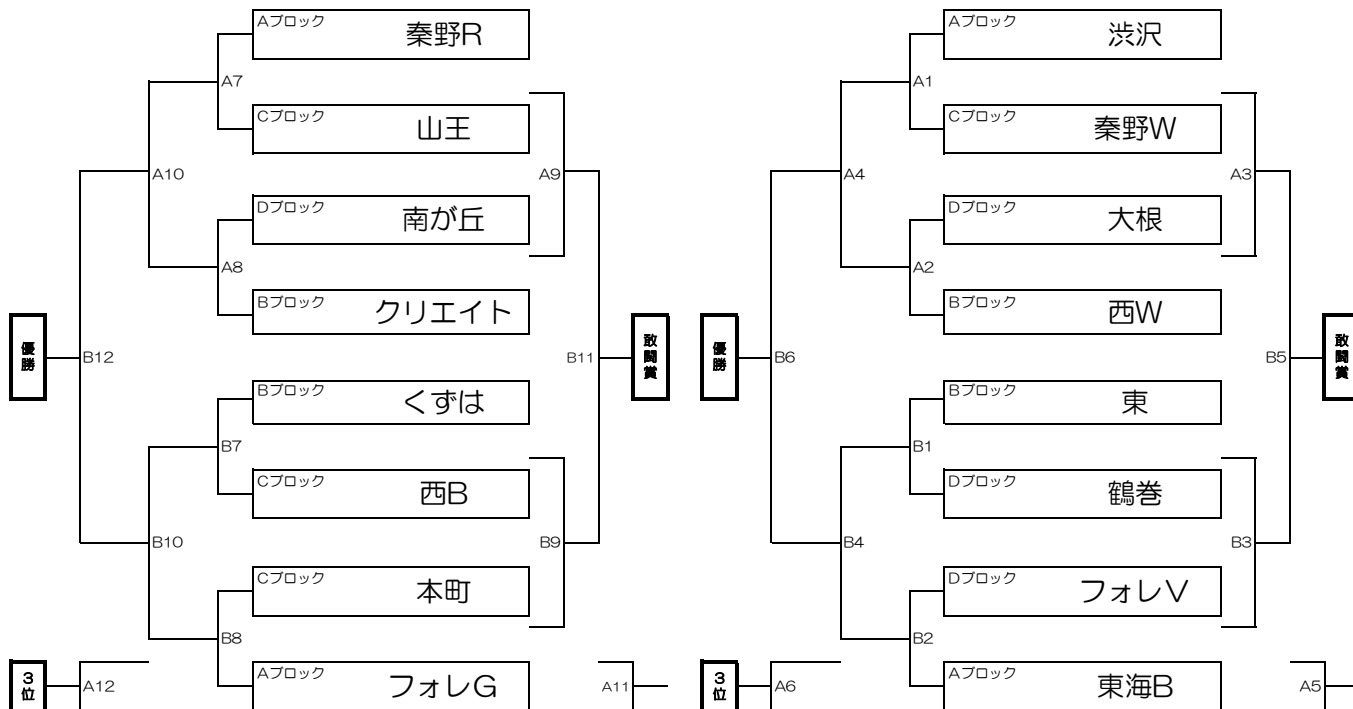

オータムカップ6年生大会

雨天時1日開催 9月23日(木) おおね公園

午後トーナメント
～午後～

午前トーナメント
～午前～

午前トーナメント

午前 Aコート 管理棟側

午前 Bコート 北側

7:30以降に入場					
#	時刻	対戦カード		2番(主)	2番
A1	9:15	Aブロック 渋沢	Cブロック 秦野W	Dブロック 大根	Bブロック 西W
A2	9:50	Dブロック 大根	Bブロック 西W	Aブロック 渋沢	Cブロック 秦野W
10:20 10分インターバル					
A3	10:30	A1の負	A2の負	A1の勝	A2の勝
A4	11:00	A1の勝	A2の勝	A1の負	A2の負
A5	11:40	A3の負	B3の負	A1の勝	A2の勝
A6	12:10	A4の負	B4の負	A3の負	B3の負
12:45 13:00までに会場から撤収					

7:30以降に入場					
#	時刻	対戦カード		2番(主)	2番
B1	9:15	Bブロック 東	Dブロック 鶴巻	Dブロック フォレV	Aブロック 東海B
B2	9:50	Dブロック フォレV	Aブロック 東海B	Bブロック 東	Dブロック 鶴巻
10:20 10分インターバル					
B3	10:30	B1の負	B2の負	B1の勝	B2の勝
B4	11:00	B1の勝	B2の勝	B1の負	B2の負
B5	11:40	A3の勝	B3の勝	B1の勝	B2の勝
B6	12:10	A4の勝	B4の勝	A3の勝	B3の勝
12:45 13:00までに会場から撤収					

午後トーナメント

午後 Aコート 管理棟側

午後 Bコート 北側

A7/B7の対戦チームは12:00以降に入場 A8/B8の対戦チームは12:30以降に入場					
#	時刻	対戦カード		2番(主)	2番
A7	13:00	Aブロック 秦野R	Cブロック 山王	Dブロック 南が丘	Bブロック クリエイト
A8	13:35	Dブロック 南が丘	Bブロック クリエイト	Aブロック 秦野R	Cブロック 山王
14:05 10分インターバル					
A9	14:15	A7の負	A8の負	A7の勝	A8の勝
A10	14:45	A7の勝	A8の勝	A7の負	A8の負
A11	15:25	A9の負	B9の負	A7の勝	A8の勝
A12	15:55	A10の負	B10の負	A9の負	B9の負
16:30 17:00までに会場から撤収					

A7/B7の対戦チームは12:00以降に入場 A8/B8の対戦チームは12:30以降に入場					
#	時刻	対戦カード		2番(主)	2番
B7	13:00	Bブロック えずは	Cブロック 西B	Cブロック 本町	Aブロック フォレG
B8	13:35	Cブロック 本町	Aブロック フォレG	Bブロック えずは	Cブロック 西B
14:05 10分インターバル					
B9	14:15	B7の負	B8の負	B7の勝	B8の勝
B10	14:45	B7の勝	B8の勝	B7の負	B8の負
B11	15:25	A9の勝	B9の勝	B7の勝	B8の勝
B12	15:55	A10の勝	B10の勝	A9の勝	B9の勝
16:30 17:00までに会場から撤収