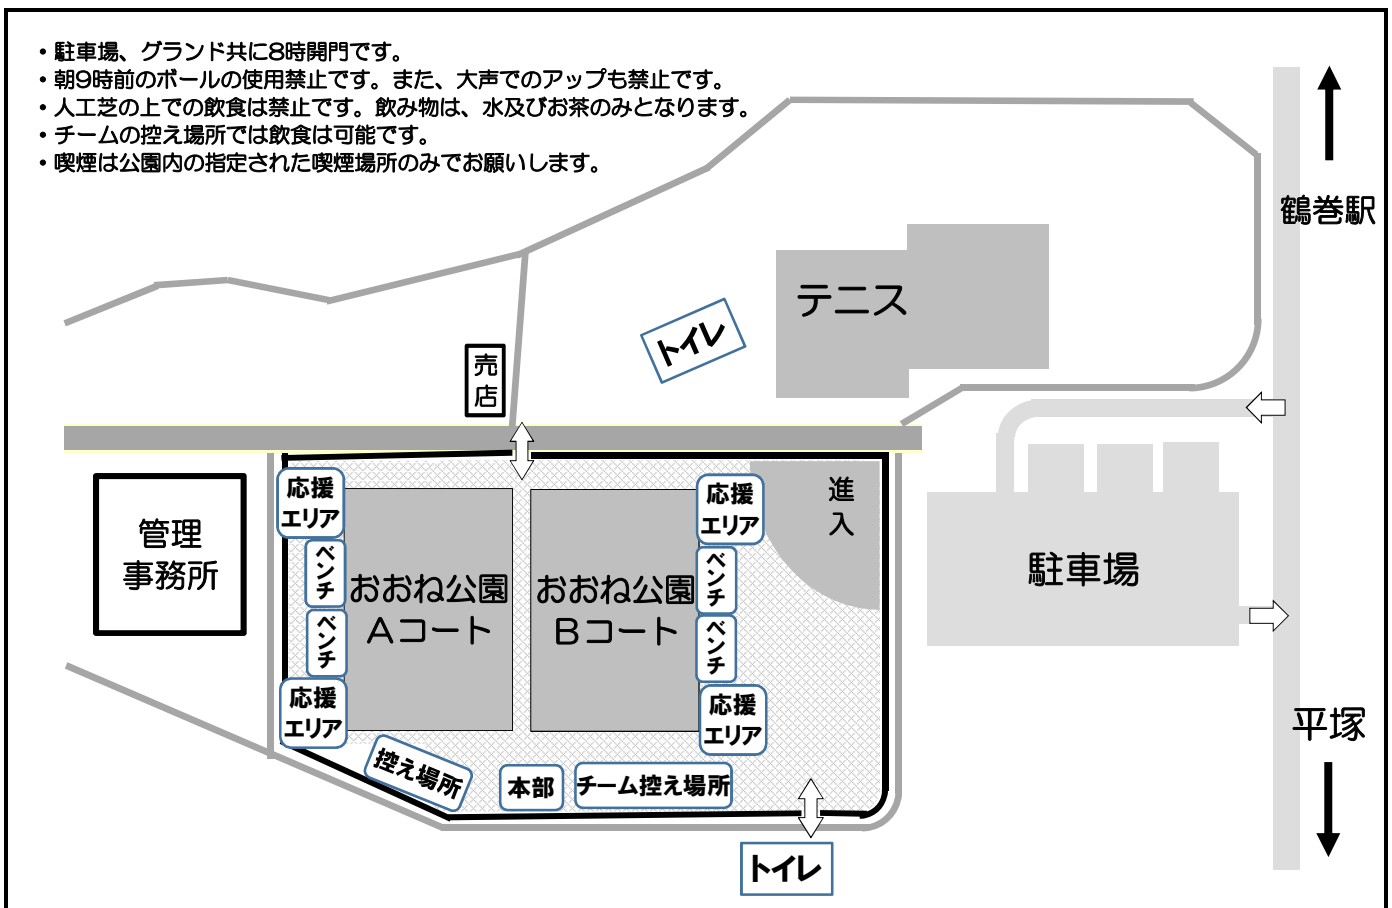

午後トーナメント

午後 Aコート 管理棟側

午後 Bコート 北側

A7/B7の対戦チームは12:00以降に入場 A8/B8の対戦チームは12:30以降に入場					
#	時刻	対戦カード		2番(主)	2番
A7	13:00	Aブロック 秦野R	Cブロック 山王	Dブロック 南が丘	Bブロック クリエイト
A8	13:35	Dブロック 南が丘	Bブロック クリエイト	Aブロック 秦野R	Cブロック 山王
14:05 10分インターバル					
A9	14:15	A7の負	A8の負	A7の勝	A8の勝
A10	14:45	A7の勝	A8の勝	A7の負	A8の負
A11	15:25	A9の負	B9の負	A7の勝	A8の勝
A12	15:55	A10の負	B10の負	A9の負	B9の負
16:30 17:00までに会場から撤収					

A7/B7の対戦チームは12:00以降に入場 A8/B8の対戦チームは12:30以降に入場					
#	時刻	対戦カード		2番(主)	2番
B7	13:00	Bブロック えずは	Cブロック 西B	Cブロック 本町	Aブロック フォレG
B8	13:35	Cブロック 本町	Aブロック フォレG	Bブロック えずは	Cブロック 西B
14:05 10分インターバル					
B9	14:15	B7の負	B8の負	B7の勝	B8の勝
B10	14:45	B7の勝	B8の勝	B7の負	B8の負
B11	15:25	A9の勝	B9の勝	B7の勝	B8の勝
B12	15:55	A10の勝	B10の勝	A9の勝	B9の勝
16:30 17:00までに会場から撤収					

秦野市おおね公園 案内図

小田急小田原線『東海大学前駅』下車徒歩15分
 小田急小田原線『鶴巻温泉駅』下車徒歩20分

駐車場の開門時間は8時、施設は22時です。
 臨時駐車場の開門時間は8時、施設は17時30分です。

- 駐車場、グラウンド共に8時開門です。
- 朝9時前のボールの使用禁止です。また、大声でのアップも禁止です。
- 人工芝の上での飲食は禁止です。飲み物は、水及びお茶のみとなります。
- チームの控え場所では飲食は可能です。
- 喫煙は公園内の指定された喫煙場所のみでお願いします。