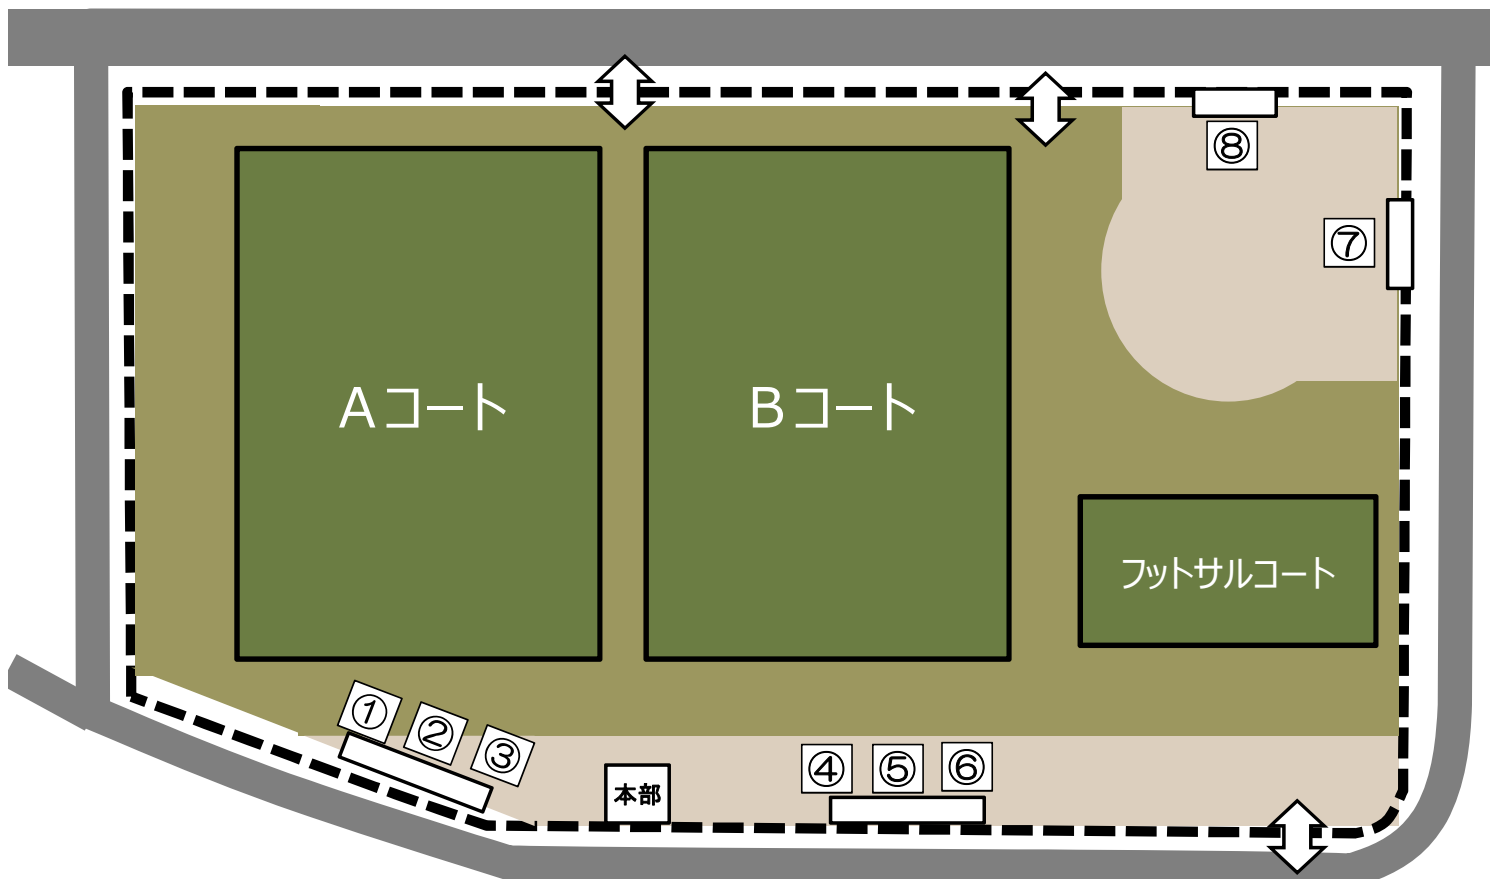

オータムカップ6年生大会 秦野市少年サッカー大会

2021年9月20日(月), 9月23日(木)

主 催 秦野市サッカー協会
主 管 秦野市サッカー協会少年委員会

会場案内（チーム控え場所）

控え場所	1日目	
	午前	午後
①	くずは	南が丘
②	東	山王
③	西W	西B
④	フォレG	フォレV
⑤	東海B	鶴巻
⑥	渋沢	大根
⑦	秦野R	秦野W
⑧	クエイト	本町

控え場所	2日目	
	午前	午後
①	Aブロック3位	Aブロック1位
②	Cブロック4位	Cブロック2位
③	Dブロック3位	Dブロック1位
④	Bブロック4位	Bブロック2位
⑤	Bブロック3位	Bブロック1位
⑥	Dブロック4位	Dブロック2位
⑦	Cブロック3位	Cブロック1位
⑧	Aブロック4位	Aブロック2位

場所：Bコート 駐車場

7:30以降に入場							
#	時刻	左側(HOME)	対戦カード	右側	2番(主)	2番	
B1	9:20	秦野R	-	東海B	クリエイト	東	
B2	10:00	東	-	クリエイト	秦野R	東海B	
B3	10:40	東海B	-	渋沢	東	クリエイト	
B4	11:20	クリエイト	-	くずは	東海B	渋沢	
B5	12:00	秦野R	-	渋沢	クリエイト	くずは	
B6	12:40	クリエイト	-	西W	秦野R	渋沢	
	13:15	13:30までに会場から撤収					