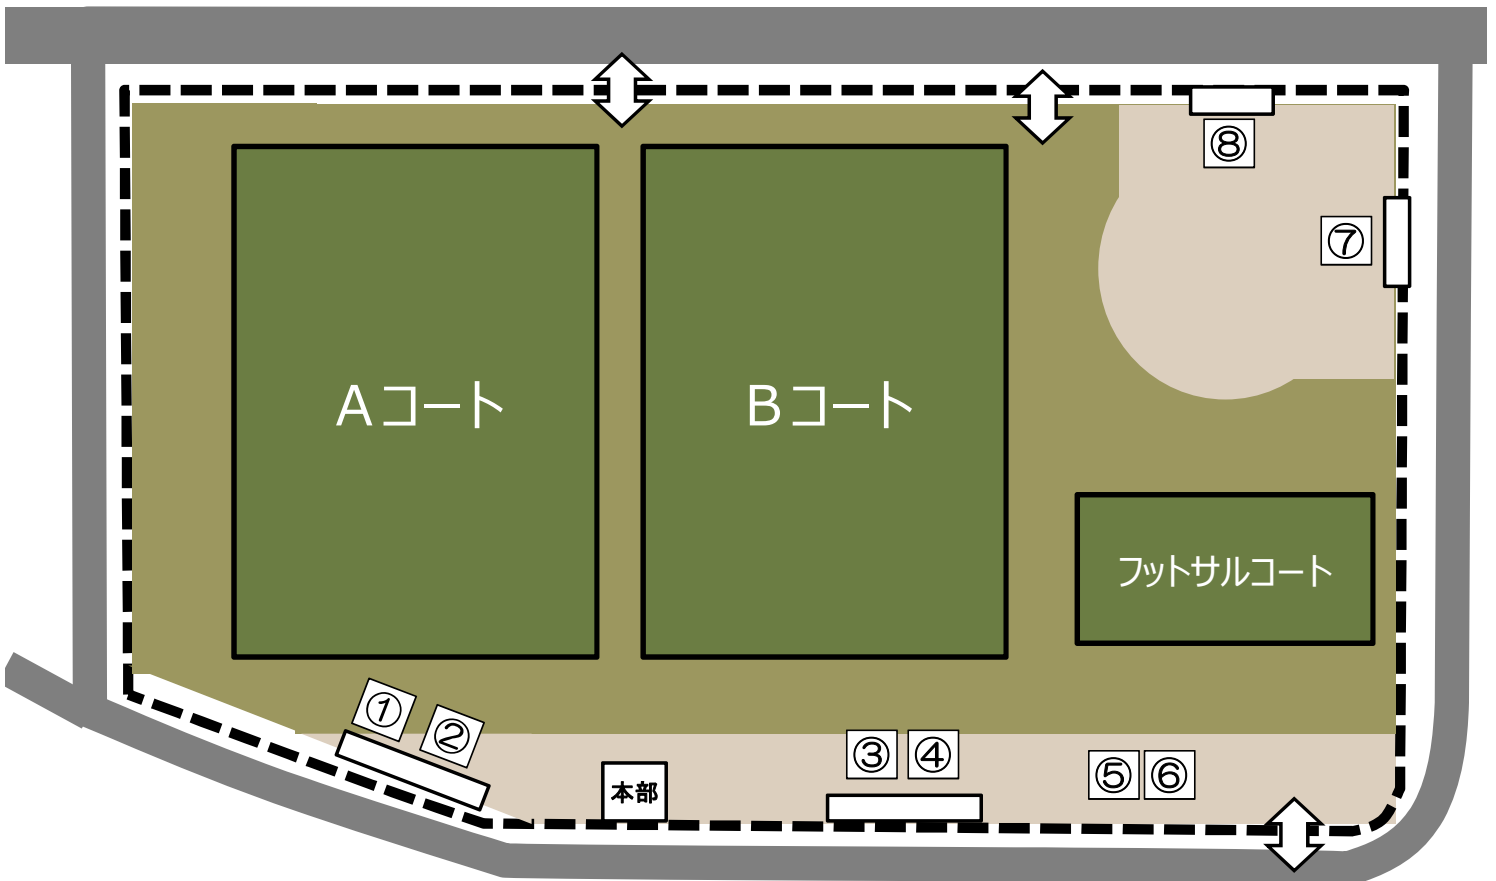

会場案内 (チーム控え場所)

控え場所	1日目	
	午前	午後
①	東Y	東B
②	南足柄	酒匂 S S
③	渋沢	南が丘
④	西	山王 J F C
⑤	東海	くずは
⑥	本町	大根
⑦	鶴巻	秦野
⑧	フォレスト	開成 S C

控え場所	2日目	
	午前	午後
①	Aブロック3位	Aブロック1位
②	Cブロック4位	Cブロック2位
③	Dブロック3位	Dブロック1位
④	Bブロック4位	Bブロック2位
⑤	Bブロック3位	Bブロック1位
⑥	Dブロック4位	Dブロック2位
⑦	Cブロック3位	Cブロック1位
⑧	Aブロック4位	Aブロック2位