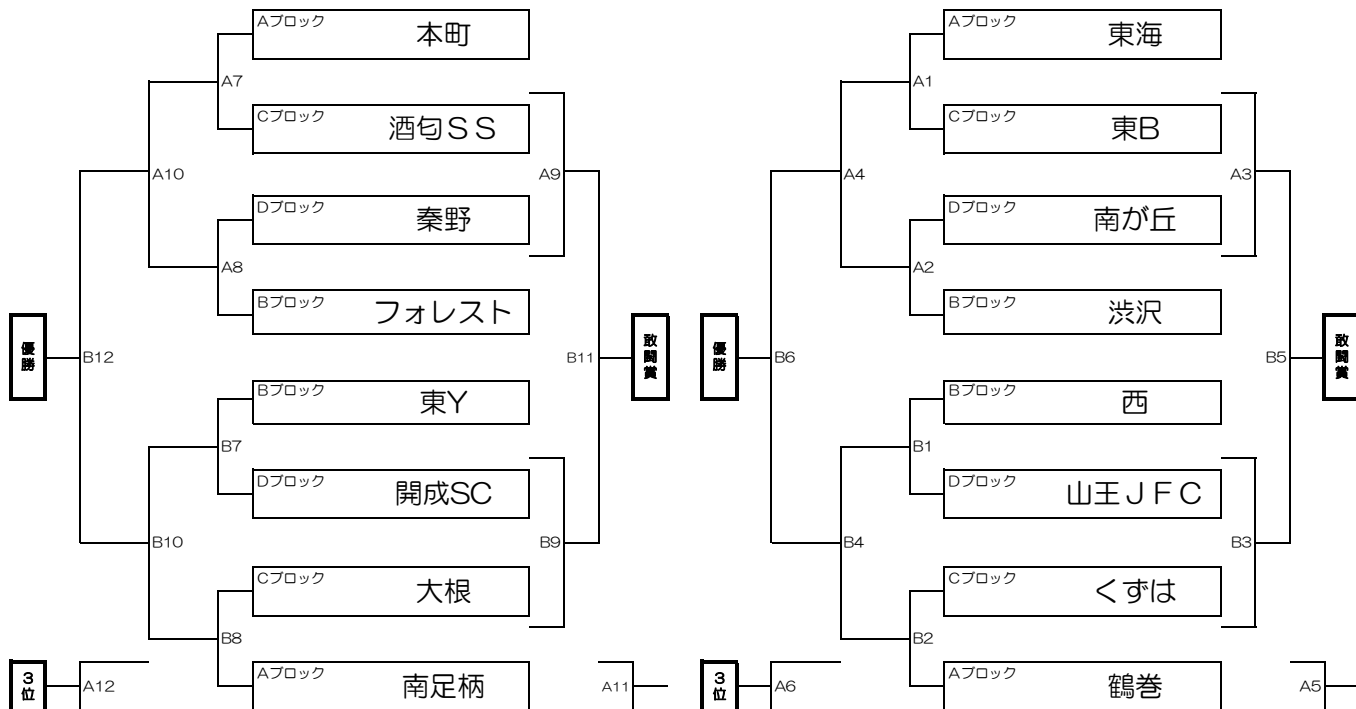

第4回 J:COM杯争奪 秦野市少年サッカー大会

雨天時1日開催 6月27日(日) おおね公園

午後トーナメント
～午後～

午前トーナメント
～午前～

午前トーナメント

午前 Aコート 管理棟側

午前 Bコート 北側

7:30以降に入場					
#	時刻	対戦カード		2番(主)	2番
A1	9:15	Aブロック 東海	Cブロック 東B	Dブロック 南が丘	Bブロック 渋沢
A2	9:50	Dブロック 南が丘	Bブロック 渋沢	Aブロック 東海	Cブロック 東B
10:25 10分インターバル					
A3	10:35	A1の負	A2の負	A1の勝	A2の勝
A4	11:10	A1の勝	A2の勝	A1の負	A2の負
A5	11:45	A3の負	B3の負	A1の勝	A2の勝
A6	12:20	A4の負	B4の負	A3の負	B3の負
12:55 12:30までに会場から撤収					

7:30以降に入場					
#	時刻	対戦カード		2番(主)	2番
B1	9:15	Bブロック 西	Dブロック 山王JFC	Cブロック ぐずは	Aブロック 鶴巻
B2	9:50	Cブロック ぐずは	Aブロック 鶴巻	Bブロック 西	Dブロック 山王JFC
10:25 10分インターバル					
B3	10:35	B1の負	B2の負	B1の勝	B2の勝
B4	11:10	B1の勝	B2の勝	B1の負	B2の負
B5	11:45	A3の勝	B3の勝	B1の勝	B2の勝
B6	12:20	A4の勝	B4の勝	A3の勝	B3の勝
12:55 12:30までに会場から撤収					

午後トーナメント

午後 Aコート 管理棟側

午後 Bコート 北側

A7/B7の対戦チームは12:00以降に入場 A8/B8の対戦チームは12:30以降に入場					
#	時刻	対戦カード		2番(主)	2番
A7	13:05	Aブロック 本町	Cブロック 酒匂SS	Dブロック 秦野	Bブロック フォレスト
A8	13:40	Dブロック 秦野	Bブロック フォレスト	Aブロック 本町	Cブロック 酒匂SS
14:15 10分インターバル					
A9	14:25	A7の負	A8の負	A7の勝	A8の勝
A10	15:00	A7の勝	A8の勝	A7の負	A8の負
A11	15:35	A9の負	B9の負	A7の勝	A8の勝
A12	16:10	A10の負	B10の負	A9の負	B9の負
16:45 17:00までに会場から撤収					

A7/B7の対戦チームは12:00以降に入場 A8/B8の対戦チームは12:30以降に入場					
#	時刻	対戦カード		2番(主)	2番
B7	13:05	Bブロック 東Y	Dブロック 開成SC	Cブロック 大根	Aブロック 南足柄
B8	13:40	Cブロック 大根	Aブロック 南足柄	Bブロック 東Y	Dブロック 開成SC
14:15 10分インターバル					
B9	14:25	B7の負	B8の負	B7の勝	B8の勝
B10	15:00	B7の勝	B8の勝	B7の負	B8の負
B11	15:35	A9の勝	B9の勝	B7の勝	B8の勝
B12	16:10	A10の勝	B10の勝	A9の勝	B9の勝
16:45 17:00までに会場から撤収