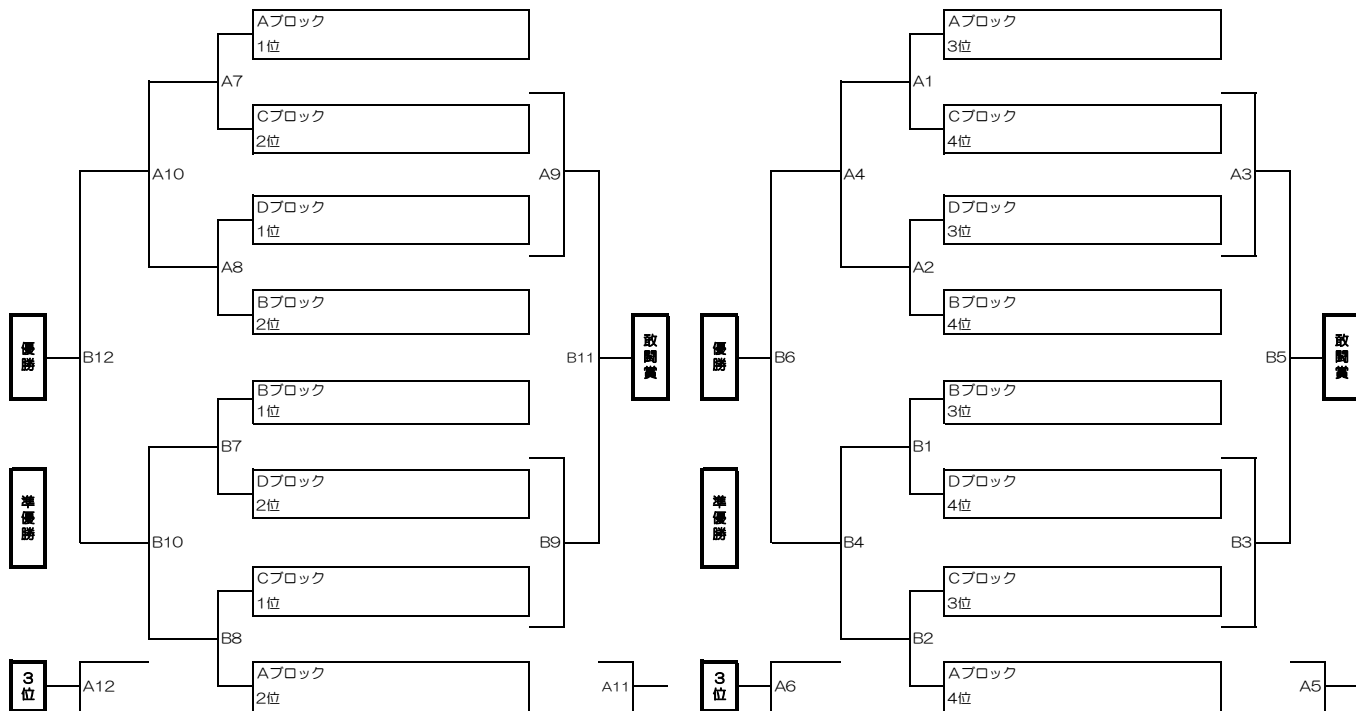

第4回 J:COM杯争奪 秦野市少年サッカー大会 決勝トーナメント 6月27日(日) おおね公園

チャンピオン(上位)トーナメント
～午後～

チャレンジ(下位)トーナメント
～午前～

チャレンジ(下位)トーナメント

午前 Aコート 管理棟側

午前 Bコート 北側

7:30以降に入場						
#	時刻	左側(HOME)	対戦カード	右側	2番(主)	2番
A1	9:15	Aブロック3位	—	Cブロック4位	Dブロック3位	Bブロック4位
A2	9:50	Dブロック3位	—	Bブロック4位	Aブロック3位	Cブロック4位
10:25 10分インターバル						
A3	10:35	A1の負	—	A2の負	A1の勝	A2の勝
A4	11:10	A1の勝	—	A2の勝	A1の負	A2の負
A5	11:45	A3の負	—	B3の負	A1の勝	A2の勝
A6	12:20	A4の負	—	B4の負	A3の負	B3の負
12:55 12:30までに会場から撤収						

7:30以降に入場						
#	時刻	左側(HOME)	対戦カード	右側	2番(主)	2番
B1	9:15	Bブロック3位	—	Dブロック4位	Cブロック3位	Aブロック4位
B2	9:50	Cブロック3位	—	Aブロック4位	Bブロック3位	Dブロック4位
10:25 10分インターバル						
B3	10:35	B1の負	—	B2の負	B1の勝	B2の勝
B4	11:10	B1の勝	—	B2の勝	B1の負	B2の負
B5	11:45	A3の勝	—	B3の勝	B1の勝	B2の勝
B6	12:20	A4の勝	—	B4の勝	A3の勝	B3の勝
12:55 12:30までに会場から撤収						

チャンピオン(上位)トーナメント

午後 Aコート 管理棟側

午後 Bコート 北側

A7/B7の対戦チームは12:00以降に入場 A8/B8の対戦チームは12:30以降に入場						
#	時刻	左側(HOME)	対戦カード	右側	2番(主)	2番
A7	13:05	Aブロック1位	—	Cブロック2位	Dブロック1位	Bブロック2位
A8	13:40	Dブロック1位	—	Bブロック2位	Aブロック1位	Cブロック2位
14:15 10分インターバル						
A9	14:25	A7の負	—	A8の負	A7の勝	A8の勝
A10	15:00	A7の勝	—	A8の勝	A7の負	A8の負
A11	15:35	A9の負	—	B9の負	A7の勝	A8の勝
A12	16:10	A10の負	—	B10の負	A9の負	B9の負
16:45 17:00までに会場から撤収						

A7/B7の対戦チームは12:00以降に入場 A8/B8の対戦チームは12:30以降に入場						
#	時刻	左側(HOME)	対戦カード	右側	2番(主)	2番
B7	13:05	Bブロック1位	—	Dブロック2位	Cブロック1位	Aブロック2位
B8	13:40	Cブロック1位	—	Aブロック2位	Bブロック1位	Dブロック2位
14:15 10分インターバル						
B9	14:25	B7の負	—	B8の負	B7の勝	B8の勝
B10	15:00	B7の勝	—	B8の勝	B7の負	B8の負
B11	15:35	A9の勝	—	B9の勝	B7の勝	B8の勝
B12	16:10	A10の勝	—	B10の勝	A9の勝	B9の勝
16:45 17:00までに会場から撤収