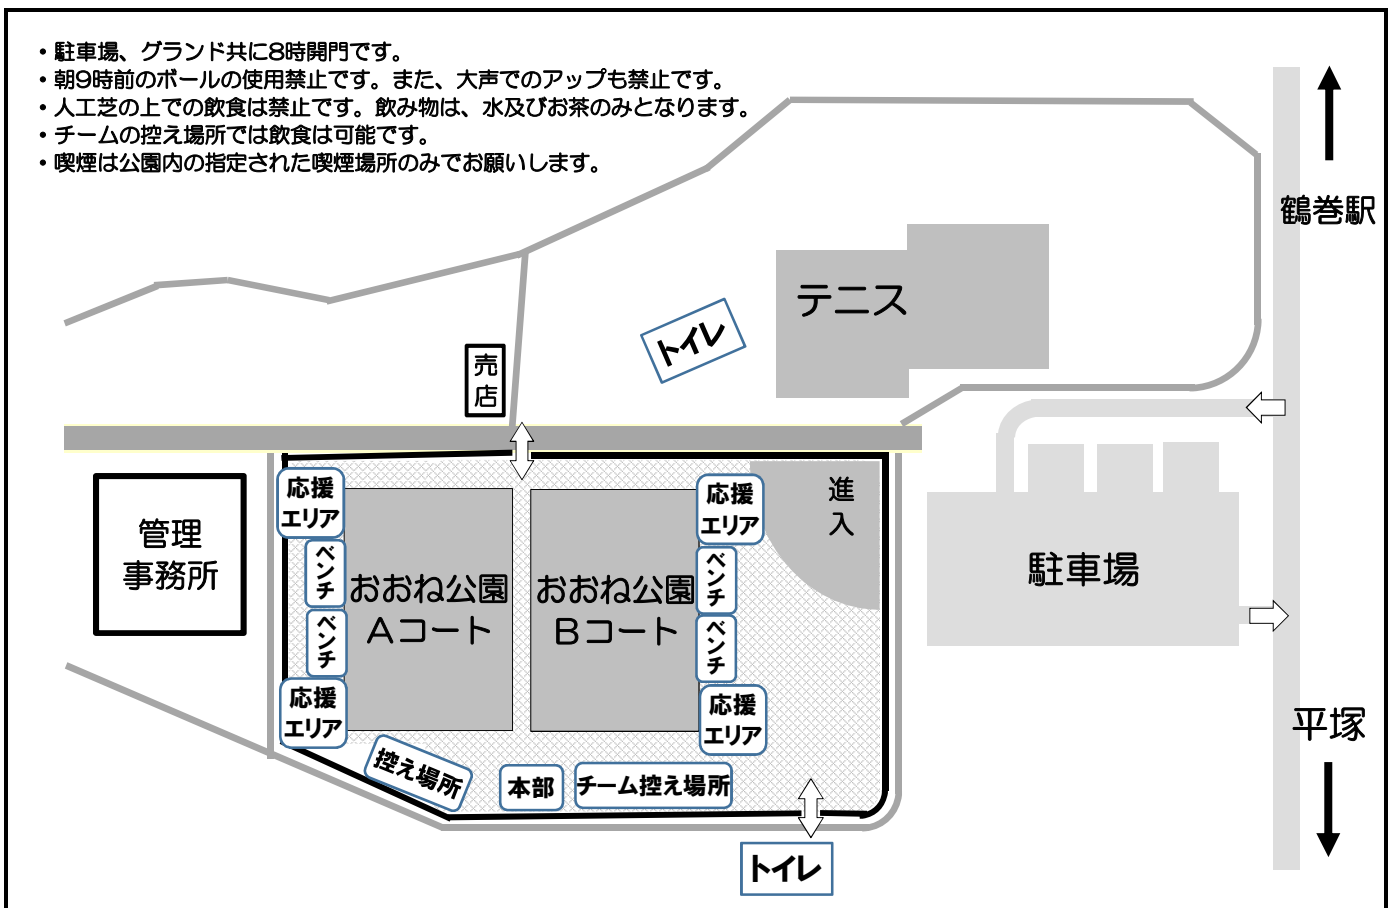

午後トーナメント

午後 Aコート 管理棟側

午後 Bコート 北側

A7/B7の対戦チームは12:00以降に入場 A8/B8の対戦チームは12:30以降に入場					
#	時刻	対戦カード		2番(主)	2番
A7	13:05	Aブロック 本町	Cブロック 酒匂SS	Dブロック 秦野	Bブロック フォレスト
A8	13:40	Dブロック 秦野	Bブロック フォレスト	Aブロック 本町	Cブロック 酒匂SS
14:15 10分インターバル					
A9	14:25	A7の負	A8の負	A7の勝	A8の勝
A10	15:00	A7の勝	A8の勝	A7の負	A8の負
A11	15:35	A9の負	B9の負	A7の勝	A8の勝
A12	16:10	A10の負	B10の負	A9の負	B9の負
16:45 17:00までに会場から撤収					

A7/B7の対戦チームは12:00以降に入場 A8/B8の対戦チームは12:30以降に入場					
#	時刻	対戦カード		2番(主)	2番
B7	13:05	Bブロック 東Y	Dブロック 開成SC	Cブロック 大根	Aブロック 南足柄
B8	13:40	Cブロック 大根	Aブロック 南足柄	Bブロック 東Y	Dブロック 開成SC
14:15 10分インターバル					
B9	14:25	B7の負	B8の負	B7の勝	B8の勝
B10	15:00	B7の勝	B8の勝	B7の負	B8の負
B11	15:35	A9の勝	B9の勝	B7の勝	B8の勝
B12	16:10	A10の勝	B10の勝	A9の勝	B9の勝
16:45 17:00までに会場から撤収					

秦野市おおね公園 案内図

小田急小田原線『東海大学前駅』下車徒歩15分
 小田急小田原線『鶴巻温泉駅』下車徒歩20分

駐車場の開門時間は8時、施設は22時です。
 臨時駐車場の開門時間は8時、施設は17時30分です。

- 駐車場、グラウンド共に8時開門です。
- 朝9時前のボールの使用禁止です。また、大声でのアップも禁止です。
- 人工芝の上での飲食は禁止です。飲み物は、水及びお茶のみとなります。
- チームの控え場所では飲食は可能です。
- 喫煙は公園内の指定された喫煙場所のみでお願いします。