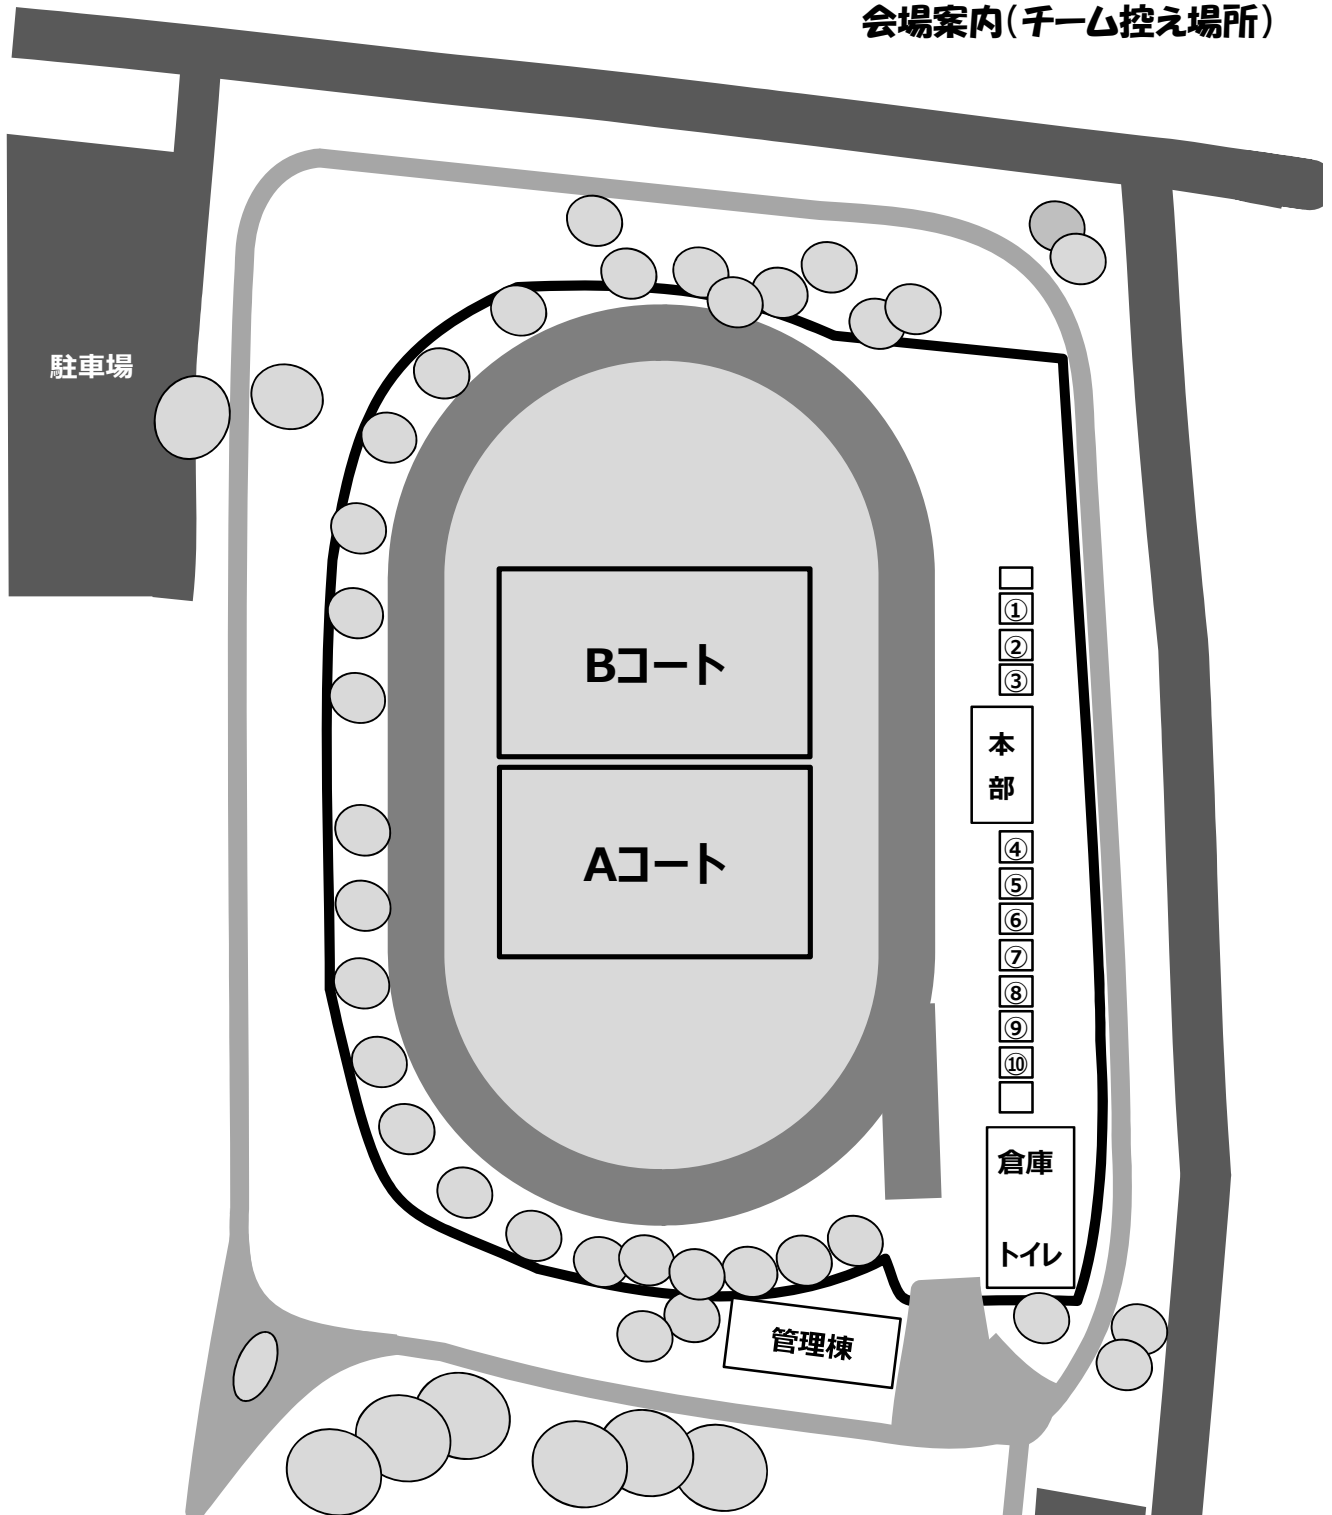

第3回
みどりや杯争奪
秦野市少年サッカー大会
2021年5月15日(土), 5月16日(日)

主 催 秦 野 市 サ ッ カ ー 協 会
主 管 秦野市サッカー協会少年委員会
協 賛 株 式 会 社 み ど り や

会場案内(千一△控え場所)

控え場所	1日目	
	午前	午後
①		FC二宮
②	本町	南が丘
③		東
④	西	東海
⑤		鶴巻K
⑥	港FC	
⑦		エスペランサ
⑧		大根
⑨	岩原PP	
⑩		早川ISC

控え場所	2日目	
	午前	午後
①	A4位	A2位
②		
③	B3位	B1位
④	C3位	C1位
⑤		
⑥	A3位	A1位
⑦		
⑧	B4位	B2位
⑨		
⑩	C4位	C2位

午前の千一△は、最終試合の前に、荷物を前列(下側)へ移動させておいて下さい。
 午後の千一△は、入場後、荷物を後ろ(上側)に置くようにお願いします。

大会要項

大会名	第3回 みどりや杯 争奪 秦野市少年サッカー大会
大会趣旨	少年の健全な心身作りに寄与し、かつ日頃の練習成果を発揮する機会を与える。 また、大会を通じて技術の向上を図り、親睦を深める。
主催	秦野市サッカー協会
主管	秦野市サッカー協会少年委員会
協賛	株式会社みどりや
開催日	2021年5月15日(土)、5月16日(日)
開会式	実施しません
表彰式/閉会式	試合が終了したチームは個別に大会本部にお越しください。個別に表彰します。
会場	秦野市陸上競技場
対象	秦野市サッカー協会登録チームで、 U-8(小学2年生以下) チーム。
参加チーム	大根ラディッシュ、鶴巻キッカーズ(鶴巻ドラゴンズ・くずは台キッカーズ連合チーム)、 東海ブルズ、西FC、東FC、本町SS、南が丘SC(以上、秦野市内7チーム) 早川ISC(小田原)、岩原ピンクパンサー(小田原)、エスペランサFC(足柄上)、 FC二宮(中郡)、港FC(平塚)
参加費	5,000円(秦野市外チーム)
競技規則	日本サッカー協会競技規則に準ずる。但し、8人制少年用を適用し、 原則、JFA「8人制サッカールールと審判法」に準じて実施する。 競技時間は24分(12分ハーフ、インターバル3分)、ボールは4号検定球とし、両チーム で持ち寄る。交代要員の数は自由(選手全員が試合に出場できるように配慮すること)。 テクニカルエリアには、指導者(5名以内)及び選手以外の立入りは禁止とする。 ピッチサイズ：50m×40m、ペナルティーエリア：10.5m、ゴールエリア：3.5m、 ペナルティースポット：7m、フリーキック：6mとする。
競技方法及び大会規定	(1日目)3ブロックによる予選リーグで順位を決定する (2日目)チャンピオンリーグ(上位)、チャレンジリーグ(下位) 各リーグ内の順位及び成績は、次の①～⑤の順に決定する。 ①勝点(勝3、分1、負0)、②得失点差、③総得点、④当該チームの対戦成績、 ⑤コイントス 雨天/荒天により1日開催となった場合は、別紙トーナメント戦(P4)とする。
表彰	チャンピオンリーグ優勝チームには みどりや杯 (優勝カップ：持ち回り) チャンピオンリーグ優勝、準優勝及び第3位チームに、トロフィー及び賞状を授与 チャレンジリーグ優勝、準優勝チームに、トロフィー及び賞状を授与 参加全チームに参加賞、優秀選手賞(2名/チーム)。 最優秀選手賞1名(大会本部にて選考)
審判	割当ては日程表のどおり。審判は審判服を着用すること。審判は2審制とする。
中止・延期	小雨決行とする。中止の場合はam 7:00までに決定し代表者に連絡します。 雨天/荒天により1日開催となった場合は、別紙トーナメント戦(P4)とする。
照会先	秦野市サッカー協会少年委員会

場所：Bコート 山側

7:30以降に入場							
#	時刻	左側(HOME)	対戦カード	右側	2番(主)	2番	
B1	9:00	本町	-	港 F C	大根	東	
	9:30	15分インターバル					
B2	9:45	港 F C	-	西	鶴巻K	大根	
	10:15	15分インターバル					
B3	10:30	本町	-	西	東	鶴巻K	
	11:00	11:30までに会場から撤収					