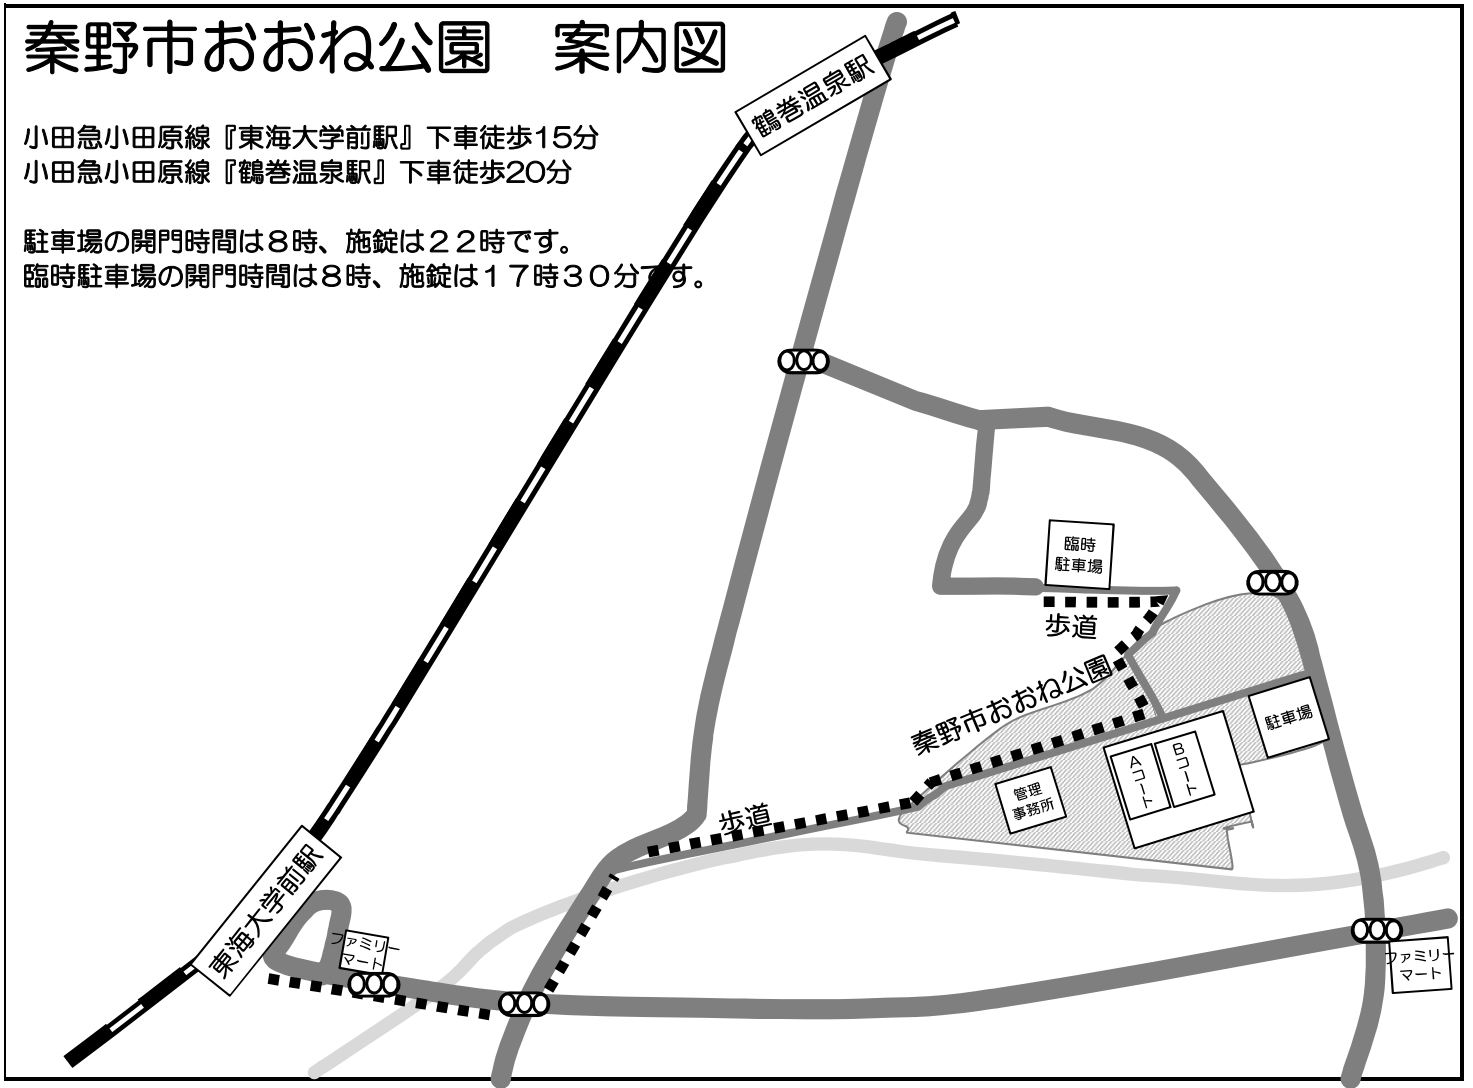

## 順 位 決 定 戦

1・2位決定戦

3・4位決定戦

5・6位決定戦

7・8位決定戦

# 秦野市おおね公園 案内図

小田急小田原線『東海大学前駅』下車徒歩15分  
 小田急小田原線『鶴巻温泉駅』下車徒歩20分

駐車場の開門時間は8時、施錠は22時です。  
 臨時駐車場の開門時間は8時、施錠は17時30分です。

- 駐車場、グラウンド共に8時開門です。
- 朝9時前のボールの使用禁止です。また、大声でのアップも禁止です。
- 人工芝の上での飲食は禁止です。飲み物は、水及びお茶のみとなります。
- チームの控え場所では飲食は可能です。
- 喫煙は公園内の指定された喫煙場所のみでお願いします。