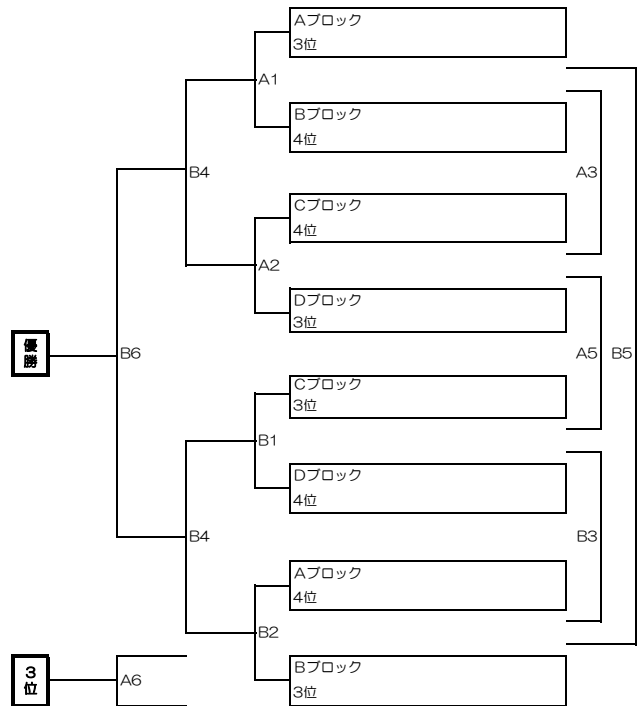

第28回ピーナッツカップ 決勝トーナメント 2月21日(日) おおね公園

チャンピオン(上位)トーナメント
場所：おおね公園（午後）

チャレンジ(下位)トーナメント
場所：おおね公園（午前）

チャレンジ(下位)トーナメント 午前 Aコート 管理棟側

8:00以降に入場				
#	時刻	対戦カード	主審/4審	副審(2人)
A1	9:20	Aブロック3位 vs Bブロック4位	Cブロック4位	Dブロック3位
A2	10:00	Cブロック4位 vs Dブロック3位	Aブロック3位	Bブロック4位
A3	10:40	A1の負 vs A2の負	栗野市	栗野市
A4	11:05	A1の勝 vs A2の勝	栗野市	A2の負
A5	11:45	A2の負 vs B1の負	栗野市	栗野市
A6	12:10	A4の負 vs B4の負	栗野市	B1の負
	12:45	13:00までに会場から撤収		

8:00以降に入場				
#	時刻	対戦カード	主審/4審	副審(2人)
B1	9:20	Cブロック3位 vs Dブロック4位	Aブロック4位	Bブロック3位
B2	10:00	Aブロック4位 vs Bブロック3位	Cブロック3位	Dブロック4位
B3	10:40	B1の負 vs B2の負	栗野市	栗野市
B4	11:05	B1の勝 vs B2の勝	栗野市	B2の負
B5	11:45	A1の負 vs B2の負	栗野市	栗野市
B6	12:10	A4の勝 vs B4の勝	栗野市	A1の負
	12:45	13:00までに会場から撤収		

チャンピオン(上位)トーナメント 午後 Aコート 管理棟側

A7/B7の対戦チームは12:20以降に入場 A8/B8の対戦チームは13:00以降に入場				
#	時刻	対戦カード	主審/4審	副審(2人)
A7	13:20	Aブロック1位 vs Bブロック2位	Cブロック2位	Dブロック1位
A8	14:00	Cブロック2位 vs Dブロック1位	Aブロック1位	Bブロック2位
A9	14:40	A7の負 vs A8の負	栗野市	栗野市
A10	15:05	A7の勝 vs A8の勝	栗野市	A8の負
A11	15:45	A8の負 vs B7の負	栗野市	栗野市
A12	16:10	A10の負 vs B10の負	協会	B7の負
	16:45	18:00までに会場から撤収		

午後 Bコート 駐車場側

A7/B7の対戦チームは12:20以降に入場 A8/B8の対戦チームは13:00以降に入場				
#	時刻	対戦カード	主審/4審	副審(2人)
B7	13:20	Cブロック1位 vs Dブロック2位	Aブロック2位	Bブロック1位
B8	14:00	Aブロック2位 vs Bブロック1位	Cブロック1位	Dブロック2位
B9	14:40	B7の負 vs B8の負	栗野市	栗野市
B10	15:05	B7の勝 vs B8の勝	栗野市	B8の負
B11	15:45	A7の負 vs B8の負	栗野市	栗野市
B12	16:10	A10の勝 vs B10の勝	協会	A7の負
	16:45	18:00までに会場から撤収