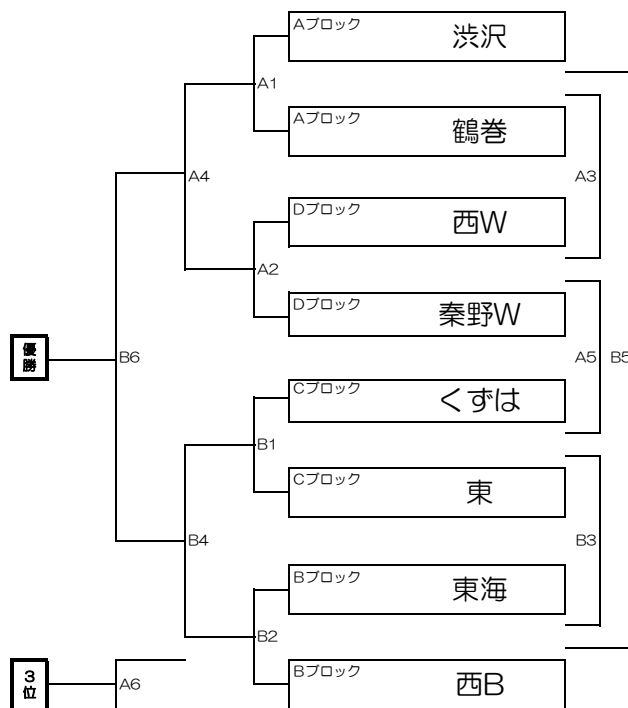

第38回 秦野市サッカー協会創立記念杯

雨天時1日開催 2月13日(土) おおね公園

午後トーナメント
場所：おおね公園（午後）

午前トーナメント
場所：おおね公園（午前）

午前トーナメント
午前 Aコート 管理棟側

8:00以降に入場				
#	時刻	対戦カード	主審	主審
A1	9:20	Aブロック 渋沢 - Aブロック 鶴巻	Dブロック 西W	Dブロック 秦野W
A2	10:00	Dブロック 西W - Dブロック 秦野W	Aブロック 渋沢	Aブロック 鶴巻
A3	10:40	A1の負 - A2の負	本町	A2の勝
A4	11:05	A1の勝 - A2の勝	A2の負	大根
A5	11:45	A2の負 - B1の負	A1の勝	本町
A6	12:10	A4の負 - B4の負	大根	B1の負
	12:45	13:00までに会場から撤収		

8:00以降に入場				
#	時刻	対戦カード	主審	主審
B1	9:20	Cブロック えずは - Cブロック 東	Bブロック 大根	Bブロック 西B
B2	10:00	Bブロック 東海 - Bブロック 西B	Cブロック えずは	Cブロック 東
B3	10:40	B1の負 - B2の負	南が丘	B2の勝
B4	11:05	B1の勝 - B2の勝	B2の負	秦野R
B5	11:45	A1の負 - B2の負	B1の勝	南が丘
B6	12:10	A4の勝 - B4の勝	秦野R	A1の負
	12:45	13:00までに会場から撤収		

午後トーナメント
午後 Aコート 管理棟側

A7/B7の対戦チームは12:20以降に入場 A8/B8の対戦チームは13:00以降に入場				
#	時刻	対戦カード	主審	主審
A7	13:20	Aブロック 本町 - Aブロック 小田原市	Dブロック 平塚市	Dブロック 大根
A8	14:00	Dブロック 平塚市 - Dブロック 大根	Aブロック 本町	Aブロック 小田原市
A9	14:40	A7の負 - A8の負	鶴巻	渋沢
A10	15:05	A7の勝 - A8の勝	西W	A8の負
A11	15:45	A8の負 - B7の負	渋沢	秦野W
A12	16:10	A10の負 - B10の負	協会	B7の負
	16:45	18:00までに会場から撤収		

午後 Bコート 駐車場側

A7/B7の対戦チームは12:20以降に入場 A8/B8の対戦チームは13:00以降に入場				
#	時刻	対戦カード	主審	主審
B7	13:20	Cブロック 南が丘 - Cブロック 南足柄市	Bブロック 厚木市	Bブロック 秦野R
B8	14:00	Bブロック 厚木市 - Bブロック 秦野R	Cブロック 南が丘	Cブロック 南足柄市
B9	14:40	B7の負 - B8の負	東	えずは
B10	15:05	B7の勝 - B8の勝	東海	B8の負
B11	15:45	A7の負 - B8の負	えずは	西B
B12	16:10	A10の勝 - B10の勝	協会	A7の負
	16:45	18:00までに会場から撤収