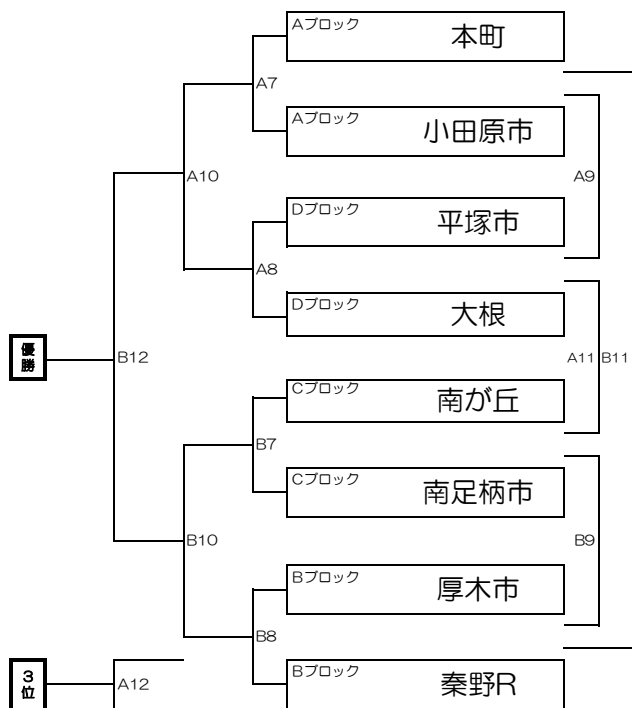

第38回 秦野市サッカー協会創立記念杯

雨天時1日開催 2月13日(土) おおね公園

午後トーナメント
場所：おおね公園（午後）

午前トーナメント
場所：おおね公園（午前）

午前トーナメント
午前 Aコート 管理棟側

8:00以降に入場				
#	時刻	対戦カード	主審	主審
A1	9:20	Aブロック 渋沢 - Aブロック 鶴巻	Dブロック 西W	Dブロック 秦野W
A2	10:00	Dブロック 西W - Dブロック 秦野W	Aブロック 渋沢	Aブロック 鶴巻
A3	10:40	A1の負 - A2の負	本町	A2の勝
A4	11:05	A1の勝 - A2の勝	A2の負	大根
A5	11:45	A2の負 - B1の負	A1の勝	本町
A6	12:10	A4の負 - B4の負	大根	B1の負
	12:45	13:00までに会場から撤収		

8:00以降に入場				
#	時刻	対戦カード	主審	主審
B1	9:20	Cブロック えずは - Cブロック 東	Bブロック 大根	Bブロック 西B
B2	10:00	Bブロック 東海 - Bブロック 西B	Cブロック えずは	Cブロック 東
B3	10:40	B1の負 - B2の負	南が丘	B2の勝
B4	11:05	B1の勝 - B2の勝	B2の負	秦野R
B5	11:45	A1の負 - B2の負	B1の勝	南が丘
B6	12:10	A4の勝 - B4の勝	秦野R	A1の負
	12:45	13:00までに会場から撤収		

午後トーナメント
午後 Aコート 管理棟側

A7/B7の対戦チームは12:20以降に入場 A8/B8の対戦チームは13:00以降に入場				
#	時刻	対戦カード	主審	主審
A7	13:20	Aブロック 本町 - Aブロック 小田原市	Dブロック 平塚市	Dブロック 大根
A8	14:00	Dブロック 平塚市 - Dブロック 大根	Aブロック 本町	Aブロック 小田原市
A9	14:40	A7の負 - A8の負	鶴巻	渋沢
A10	15:05	A7の勝 - A8の勝	西W	A8の負
A11	15:45	A8の負 - B7の負	渋沢	秦野W
A12	16:10	A10の負 - B10の負	協会	B7の負
	16:45	18:00までに会場から撤収		

午後 Bコート 駐車場側

A7/B7の対戦チームは12:20以降に入場 A8/B8の対戦チームは13:00以降に入場				
#	時刻	対戦カード	主審	主審
B7	13:20	Cブロック 南が丘 - Cブロック 南足柄市	Bブロック 厚木市	Bブロック 秦野R
B8	14:00	Bブロック 厚木市 - Bブロック 秦野R	Cブロック 南が丘	Cブロック 南足柄市
B9	14:40	B7の負 - B8の負	東	えずは
B10	15:05	B7の勝 - B8の勝	東海	B8の負
B11	15:45	A7の負 - B8の負	えずは	西B
B12	16:10	A10の勝 - B10の勝	協会	A7の負
	16:45	18:00までに会場から撤収