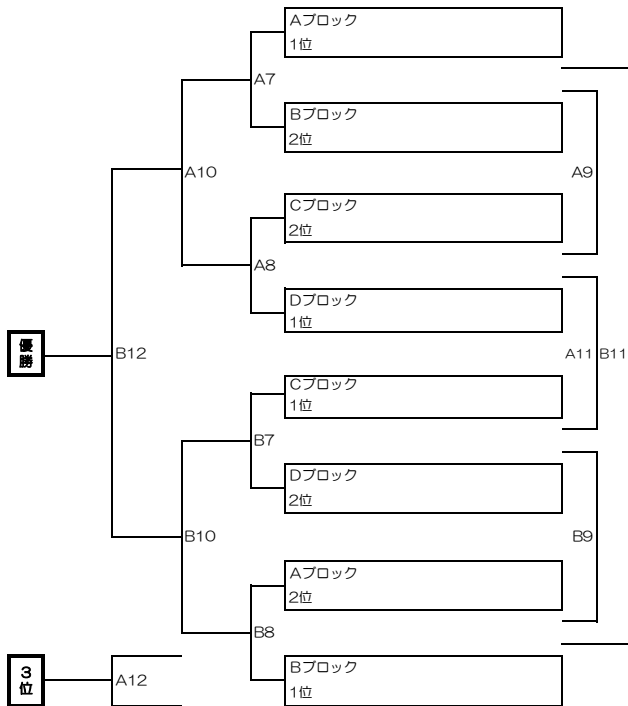

第28回ピーナッツカップ 決勝トーナメント 2月21日(日) おおね公園

チャンピオン(上位)トーナメント
場所：おおね公園（午後）

チャレンジ(下位)トーナメント
場所：おおね公園（午前）

チャレンジ(下位)トーナメント 午前 Aコート 管理棟側

8:00以降に入場				
#	時刻	対戦カード	主審/4審	副審(2人)
A1	9:20	Aブロック3位 vs Bブロック4位	Cブロック4位	Dブロック3位
A2	10:00	Cブロック4位 vs Dブロック3位	Aブロック3位	Bブロック4位
A3	10:40	A1の負 vs A2の負	栗野市	栗野市
A4	11:05	A1の勝 vs A2の勝	栗野市	A2の負
A5	11:45	A2の負 vs B1の負	栗野市	栗野市
A6	12:10	A4の負 vs B4の負	栗野市	B1の負
	12:45	13:00までに会場から撤収		

8:00以降に入場				
#	時刻	対戦カード	主審/4審	副審(2人)
B1	9:20	Cブロック3位 vs Dブロック4位	Aブロック4位	Bブロック3位
B2	10:00	Aブロック4位 vs Bブロック3位	Cブロック3位	Dブロック4位
B3	10:40	B1の負 vs B2の負	栗野市	栗野市
B4	11:05	B1の勝 vs B2の勝	栗野市	B2の負
B5	11:45	A1の負 vs B2の負	栗野市	栗野市
B6	12:10	A4の勝 vs B4の勝	栗野市	A1の負
	12:45	13:00までに会場から撤収		

チャンピオン(上位)トーナメント 午後 Aコート 管理棟側

A7/B7の対戦チームは12:20以降に入場 A8/B8の対戦チームは13:00以降に入場				
#	時刻	対戦カード	主審/4審	副審(2人)
A7	13:20	Aブロック1位 vs Bブロック2位	Cブロック2位	Dブロック1位
A8	14:00	Cブロック2位 vs Dブロック1位	Aブロック1位	Bブロック2位
A9	14:40	A7の負 vs A8の負	栗野市	栗野市
A10	15:05	A7の勝 vs A8の勝	栗野市	A8の負
A11	15:45	A8の負 vs B7の負	栗野市	栗野市
A12	16:10	A10の負 vs B10の負	協会	B7の負
	16:45	18:00までに会場から撤収		

午後 Bコート 駐車場側

A7/B7の対戦チームは12:20以降に入場 A8/B8の対戦チームは13:00以降に入場				
#	時刻	対戦カード	主審/4審	副審(2人)
B7	13:20	Cブロック1位 vs Dブロック2位	Aブロック2位	Bブロック1位
B8	14:00	Aブロック2位 vs Bブロック1位	Cブロック1位	Dブロック2位
B9	14:40	B7の負 vs B8の負	栗野市	栗野市
B10	15:05	B7の勝 vs B8の勝	栗野市	B8の負
B11	15:45	A7の負 vs B8の負	栗野市	栗野市
B12	16:10	A10の勝 vs B10の勝	協会	A7の負
	16:45	18:00までに会場から撤収