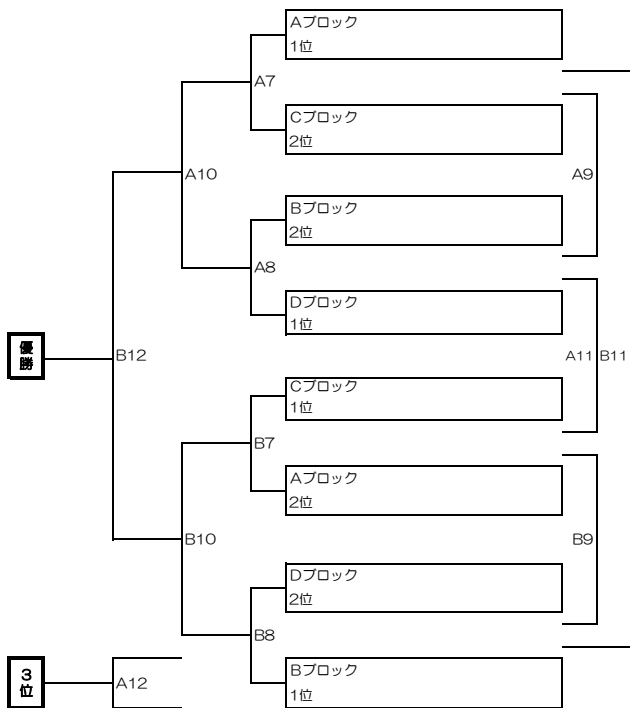

第38回 秦野市サッカー協会創立記念杯 決勝トーナメント 2月13日(土) おおね公園

チャンピオン(上位)トーナメント
場所：おおね公園（午後）

チャレンジ(下位)トーナメント
場所：おおね公園（午前）

Iブロック

	A3位	B4位	D3位		勝点	得失点	得点	順位
A3位	-	-	-					
B4位	-	-	-					
D3位	-	-	-					
	-	-	-					

IIブロック

	B3位	A4位	C3位		勝点	得失点	得点	順位
B3位	-	-	-					
A4位	-	-	-					
C3位	-	-	-					
	-	-	-					

チャレンジ(下位)トーナメント

場所：Aコート 管理棟側

場所：Bコート 駐車場側

8:00以降に入場				
#	時刻	対戦カード	2番(主)	2番
A1	9:20	Aブロック 3位 vs Dブロック 3位	Bブロック 4位	Bブロック 4位
インターバル15分				
A2	10:15	Dブロック 3位 vs Bブロック 4位	Aブロック 3位	Aブロック 3位
インターバル15分				
A3	11:10	Aブロック 3位 vs Bブロック 4位	Dブロック 3位	Dブロック 3位
インターバル15分				
A4	12:05	Iリーグ 2位 vs IIリーグ 2位	Iリーグ 3位	Iリーグ 3位
	12:40	13:00までに会場から撤収		

12:00以降に入場				
#	時刻	対戦カード	2番(主)	2番
B1	9:20	Bブロック 3位 vs Cブロック 3位	Aブロック 4位	Aブロック 4位
インターバル15分				
B2	10:20	Cブロック 3位 vs Aブロック 4位	Bブロック 3位	Bブロック 3位
インターバル15分				
B3	11:20	Bブロック 3位 vs Aブロック 4位	Cブロック 3位	Cブロック 3位
インターバル15分				
B5	12:05	Iリーグ 1位 vs IIリーグ 1位	IIリーグ 3位	IIリーグ 3位
	12:40	13:00までに会場から撤収		

チャンピオン(上位)トーナメント

午後 Aコート 管理棟側

午後 Bコート 駐車場側

A5/B5の対戦チームは12:20以降に入場 A6/B6の対戦チームは13:00以降に入場				
#	時刻	対戦カード	2番(主)	2番
A5	13:20	Aブロック 1位 vs Cブロック 2位	Bブロック 2位	Dブロック 1位
A6	14:00	Bブロック 2位 vs Dブロック 1位	Aブロック 1位	Cブロック 2位
A7	14:40	A5の負 vs A6の負	Bブロック 2位	Dブロック 1位
A8	15:05	A5の勝 vs A6の勝	A5の負	A6の負
A9	15:45	A6の負 vs B5の負	A5の勝	A6の勝
A10	16:10	A8の負 vs B8の負	A6の負	B5の負
	16:45	17:00までに会場から撤収		

A5/B5の対戦チームは12:20以降に入場 A6/B6の対戦チームは13:00以降に入場				
#	時刻	対戦カード	2番(主)	2番
B5	13:20	Cブロック 1位 vs Aブロック 2位	Dブロック 2位	Bブロック 1位
B6	14:00	Dブロック 2位 vs Bブロック 1位	Cブロック 1位	Aブロック 2位
B7	14:40	B5の負 vs B6の負	Dブロック 2位	Bブロック 1位
B8	15:05	B5の勝 vs B6の勝	B5の負	B6の負
B9	15:45	A5の負 vs B6の負	B5の勝	B6の勝
B10	16:10	A8の勝 vs B8の勝	A5の負	B6の負
	16:45	17:00までに会場から撤収