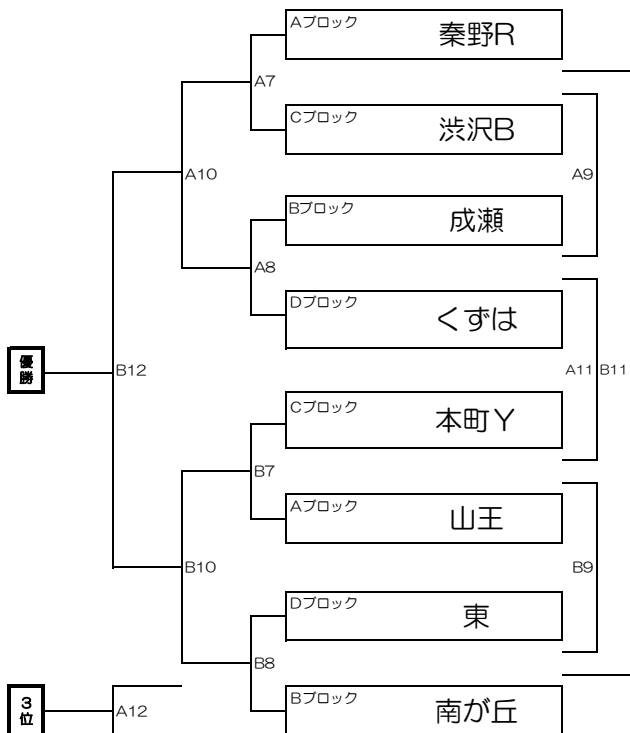

A5/B5の対戦チームは12:20以降に入場 A6/B6の対戦チームは13:00以降に入場				
#	時刻	対戦カード	2番(主)	2番
B5	13:20	Cブロック 1位 vs Aブロック 2位	Dブロック 2位	Bブロック 1位
B6	14:00	Dブロック 2位 vs Bブロック 1位	Cブロック 1位	Aブロック 2位
B7	14:40	B5の負 vs B6の負	Dブロック 2位	Bブロック 1位
B8	15:05	B5の勝 vs B6の勝	B5の負	B6の負
B9	15:45	A5の負 vs B6の負	B5の勝	B6の勝
B10	16:10	A8の勝 vs B8の勝	A5の負	B6の負
	16:45	17:00までに会場から撤収		

第38回 秦野市サッカー協会創立記念杯 雨天時1日開催 2月13日(土) おおね公園

午後の部
場所：おおね公園（午後）

午前の部
場所：おおね公園（午前）

Iブロック

	Bブロック 大根	Bブロック 東海	Cブロック 鶴巻		勝点	得失点	得点	順位
Bブロック 大根	-	-	-					
Bブロック 東海	-	-	-					
Cブロック 鶴巻	-	-	-					
	-	-	-					

IIブロック

	Aブロック 西	Aブロック 本町W	Dブロック 秦野W		勝点	得失点	得点	順位
Aブロック 西	-	-	-					
Aブロック 本町W	-	-	-					
Dブロック 秦野W	-	-	-					
	-	-	-					

午前の部
場所：Aコート 管理棟側

場所：Bコート 駐車場側

8:00以降に入場					
#	時刻	対戦カード		2番(主)	2番
A1	9:20	大根	- 鶴巻	東海	東海
		インターバル15分			
A2	10:15	鶴巻	- 東海	大根	大根
		インターバル15分			
A3	11:10	大根	- 東海	鶴巻	鶴巻
		インターバル15分			
A5	12:05	Iリーグ2位	- IIリーグ2位	Iリーグ3位	Iリーグ3位
	12:40				
13:00までに会場から撤収					