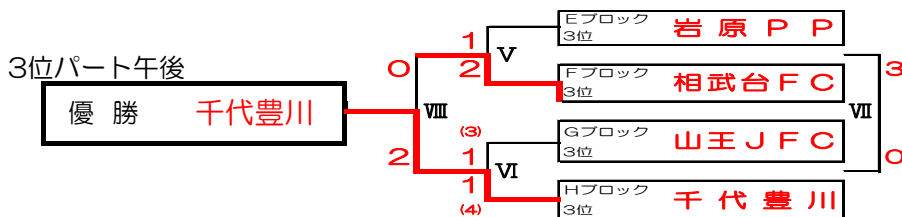

第26回 本町カップ 大会結果

【トーナメント】12月27日(日) (15-3-15)

< 会場 > 1位トーナメント：おおね公園 午後

< 会場 > 2位トーナメント：おおね公園 午前

< 会場 > 3位トーナメント：秦野市立本町小学校

第21回 本町カップ 大会結果-1

【予選リーグ】 12月26日 (土) (15-3-15)

Aブロック 本町小学校 (午前)

	くずは台	FC中井	林SC	勝点	得失点	得点	順位
くずは台		○ 1-0	● 0-2	3	-1	1	2
FC中井	● 0-1		● 0-3	0	-4	0	3
林SC	○ 2-0	○ 3-0		6	5	5	1

Bブロック おおね公園Aコート (午前)

	シーホース	足柄FC	クリエイト	勝点	得失点	得点	順位
シーホース		△ 0-0	○ 3-2	4	1	3	1
足柄FC	△ 0-0		○ 1-0	4	1	1	2
クリエイト	● 2-3	● 0-1		0	-2	2	3