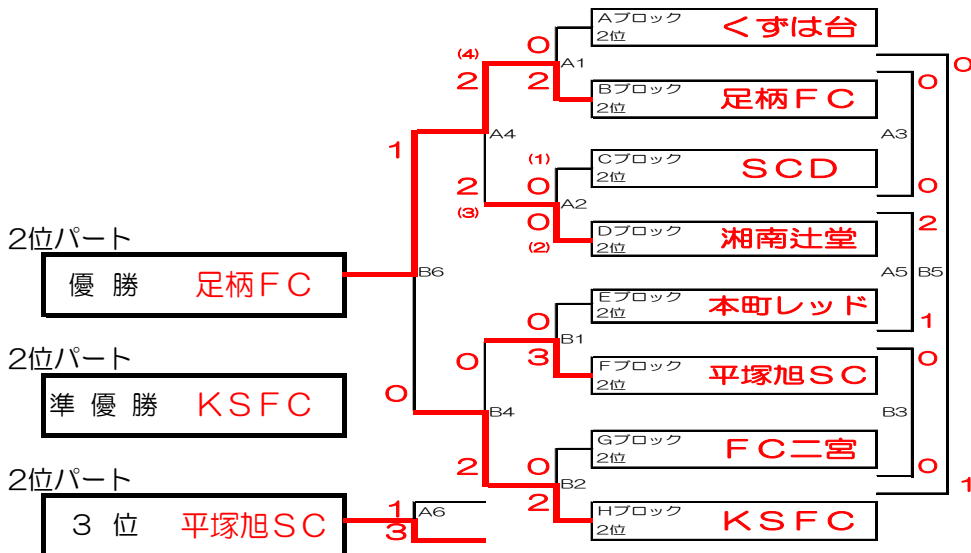

第26回 本町カップ 大会結果

【トーナメント】12月27日(日) (15-3-15)

< 会場 > 1位トーナメント：おおね公園 午後

< 会場 > 2位トーナメント：おおね公園 午前

< 会場 > 3位トーナメント：秦野市立本町小学校

第21回 本町カップ 大会結果-1

【予選リーグ】 12月26日 (土) (15-3-15)

Aブロック 本町小学校 (午前)

	くずは台	FC中井	林SC	勝点	得失点	得点	順位
くずは台		○ 1-0	● 0-2	3	-1	1	2
FC中井	● 0-1		● 0-3	0	-4	0	3
林SC	○ 2-0	○ 3-0		6	5	5	1

Bブロック おおね公園Aコート (午前)

	シーホース	足柄FC	クリエイト	勝点	得失点	得点	順位
シーホース		△ 0-0	○ 3-2	4	1	3	1
足柄FC	△ 0-0		○ 1-0	4	1	1	2
クリエイト	● 2-3	● 0-1		0	-2	2	3