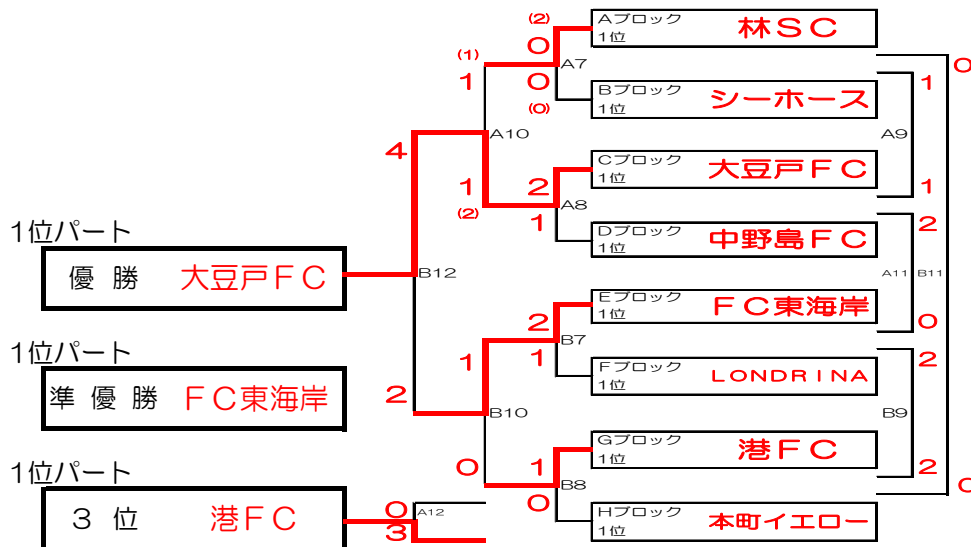

第26回 本町カップ 大会結果

【トーナメント】12月27日(日) (15-3-15)

< 会場 > 1位トーナメント：おおね公園 午後

< 会場 > 2位トーナメント：おおね公園 午前

< 会場 > 3位トーナメント：秦野市立本町小学校

第21回 本町カップ 大会結果-1

【予選リーグ】 12月26日 (土) (15-3-15)

Aブロック 本町小学校 (午前)

	くずは台	FC中井	林SC	勝点	得失点	得点	順位
くずは台		○ 1-0	● 0-2	3	-1	1	2
FC中井	● 0-1		● 0-3	0	-4	0	3
林SC	○ 2-0	○ 3-0		6	5	5	1

Bブロック おおね公園Aコート (午前)

	シーホース	足柄FC	クリエイト	勝点	得失点	得点	順位
シーホース		△ 0-0	○ 3-2	4	1	3	1
足柄FC	△ 0-0		○ 1-0	4	1	1	2
クリエイト	● 2-3	● 0-1		0	-2	2	3