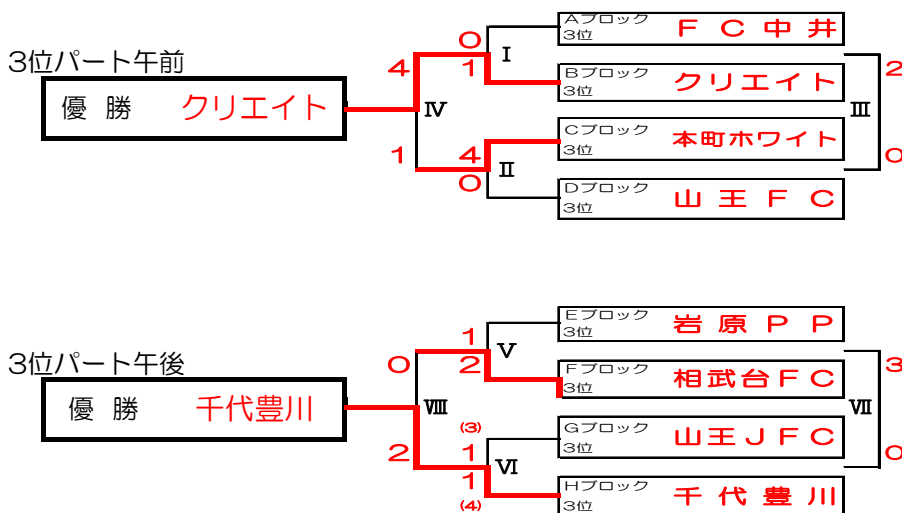

第26回 本町カップ 大会結果

【トーナメント】12月27日(日) (15-3-15)

< 会場 > 1位トーナメント：おおね公園 午後

< 会場 > 2位トーナメント：おおね公園 午前

< 会場 > 3位トーナメント：秦野市立本町小学校

第21回 本町カップ 大会結果-1

【予選リーグ】 12月26日 (土) (15-3-15)

Aブロック 本町小学校 (午前)

	くずは台	FC中井	林SC	勝点	得失点	得点	順位
くずは台		○ 1-0	● 0-2	3	-1	1	2
FC中井	● 0-1		● 0-3	0	-4	0	3
林SC	○ 2-0	○ 3-0		6	5	5	1

Bブロック おおね公園Aコート (午前)

	シーホース	足柄FC	クリエイト	勝点	得失点	得点	順位
シーホース		△ 0-0	○ 3-2	4	1	3	1
足柄FC	△ 0-0		○ 1-0	4	1	1	2
クリエイト	● 2-3	● 0-1		0	-2	2	3