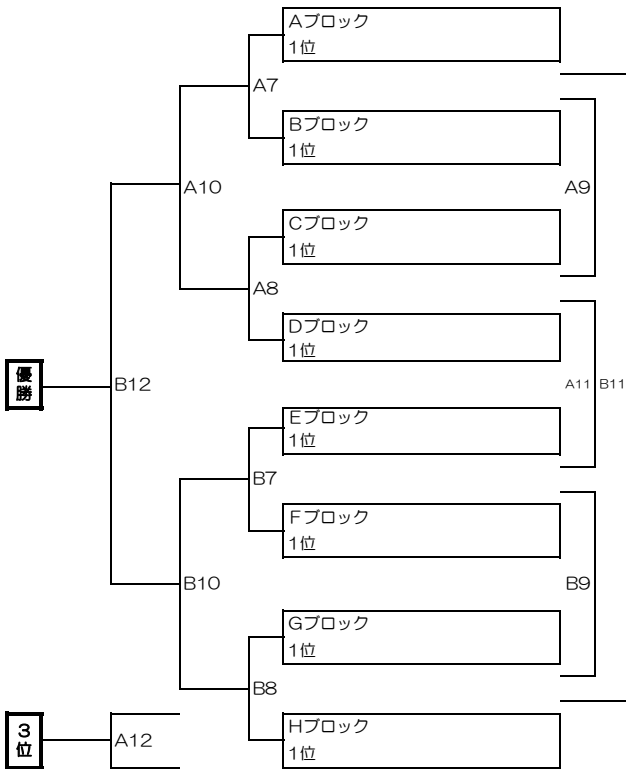

# 大会2日目 決勝トーナメント 12月27日(日) (15分-3分-15分)

1位トーナメント

場所：おおね公園（午後）

2位トーナメント

場所：おおね公園（午前）