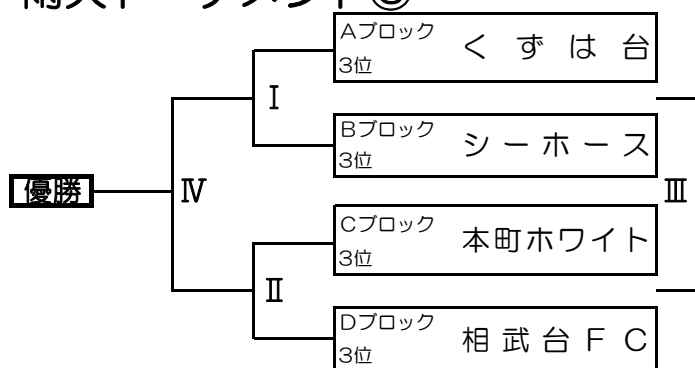

雨天時トーナメント 12月27日(日) (15分-3分-15分)

雨天トーナメント③