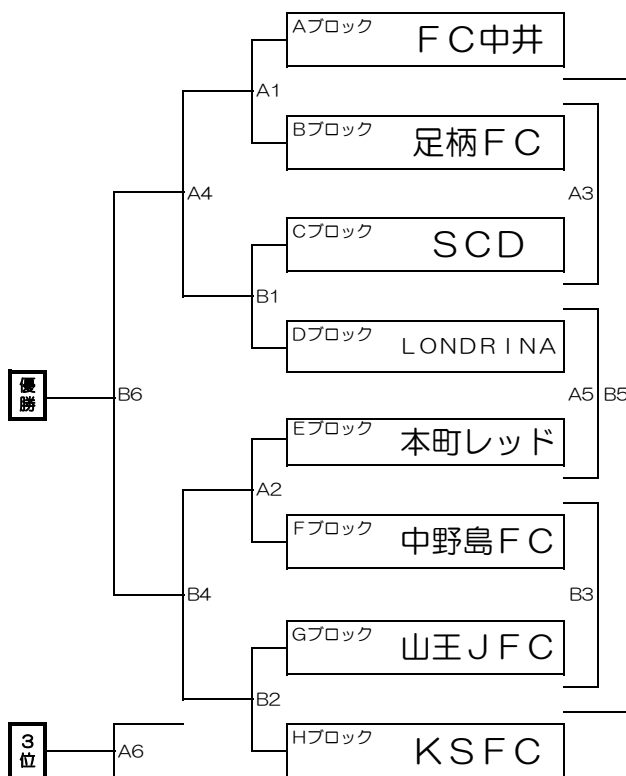

# 雨天時トーナメント 12月27日(日) (15分-3分-15分)

雨天トーナメント①

場所：おおね公園（午後）

雨天トーナメント②

場所：おおね公園（午前）