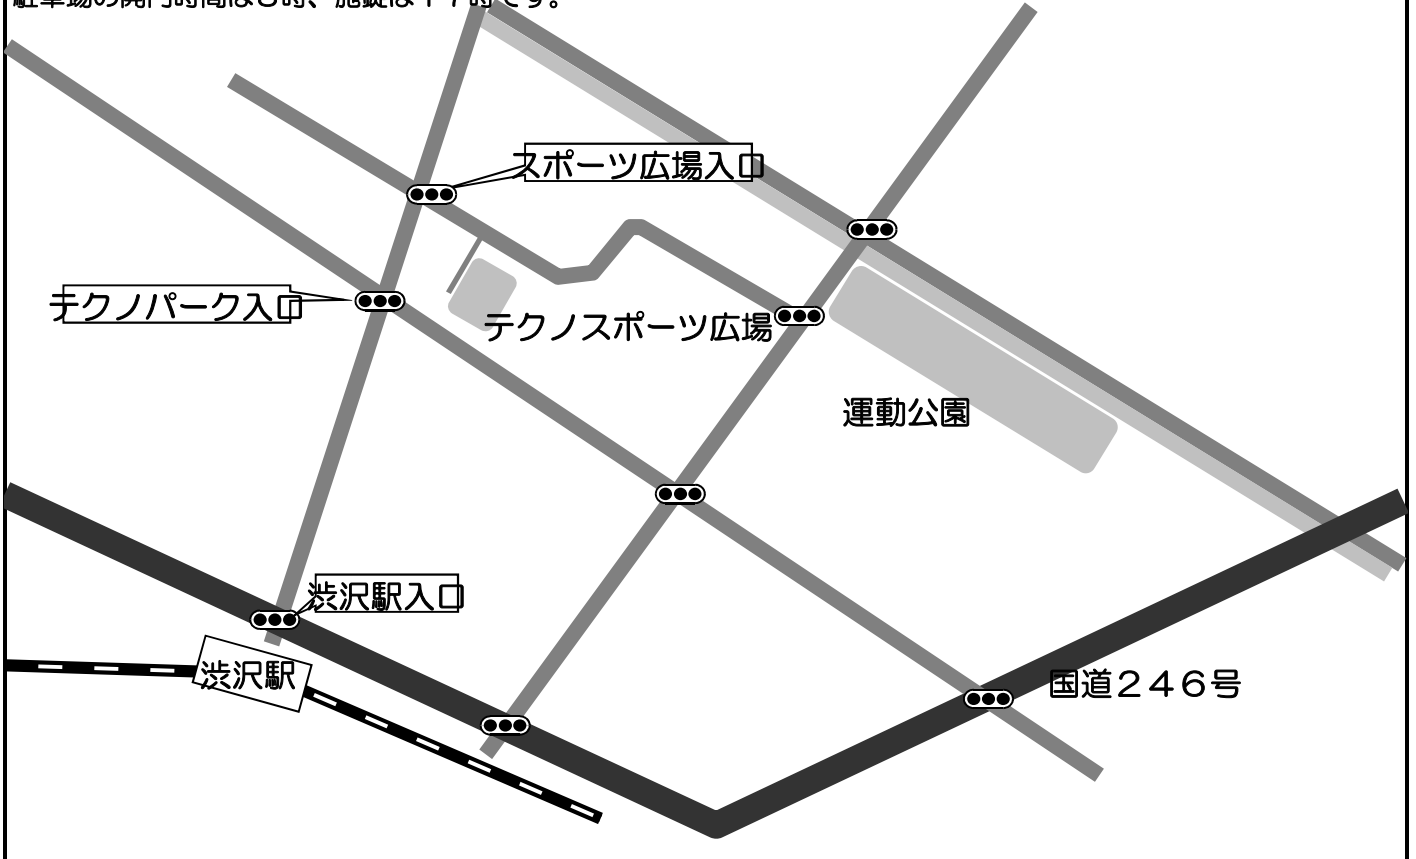

# 秦野市テクノスポーツ広場 案内図

小田急小田原線『渋沢駅』下車徒歩20分

駐車場の開門時間は8時、施錠は17時です。