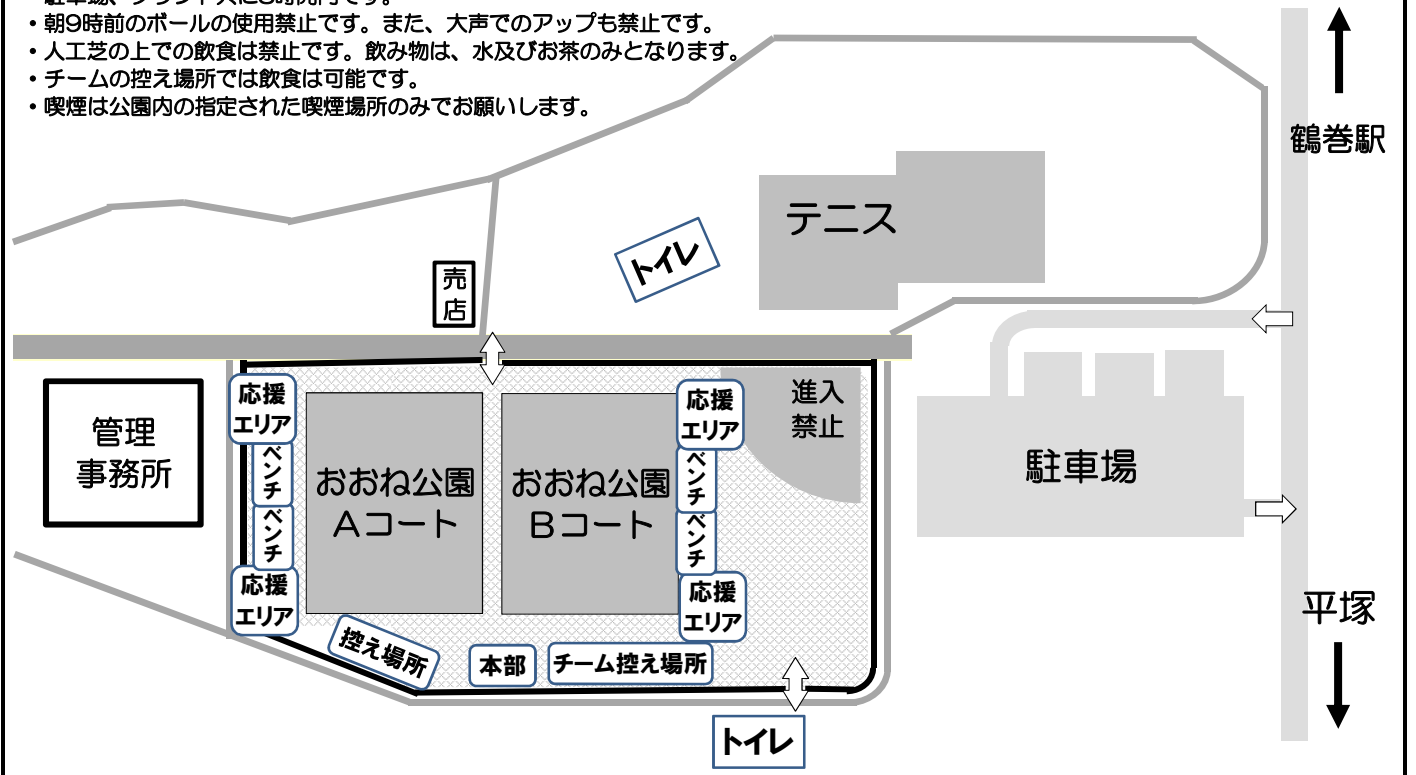

# 秦野市テクノスポーツ広場 案内図

小田急小田原線『渋沢駅』下車徒歩20分

駐車場の開門時間は8時、施錠は17時です。

# 秦野市おおね公園 案内図

小田急小田原線『東海大学前駅』下車徒歩15分  
 小田急小田原線『鶴巻温泉駅』下車徒歩20分

駐車場の開門時間は8時、施設は22時です。  
 臨時駐車場の開門時間は8時、施設は17時30分です。

- ・駐車場、グラウンド共に8時開門です。
- ・朝9時前のボールの使用禁止です。また、大声でのアップも禁止です。
- ・人工芝の上での飲食は禁止です。飲み物は、水及びお茶のみとなります。
- ・チームの控え場所では飲食は可能です。
- ・喫煙は公園内の指定された喫煙場所のみをお願いします。