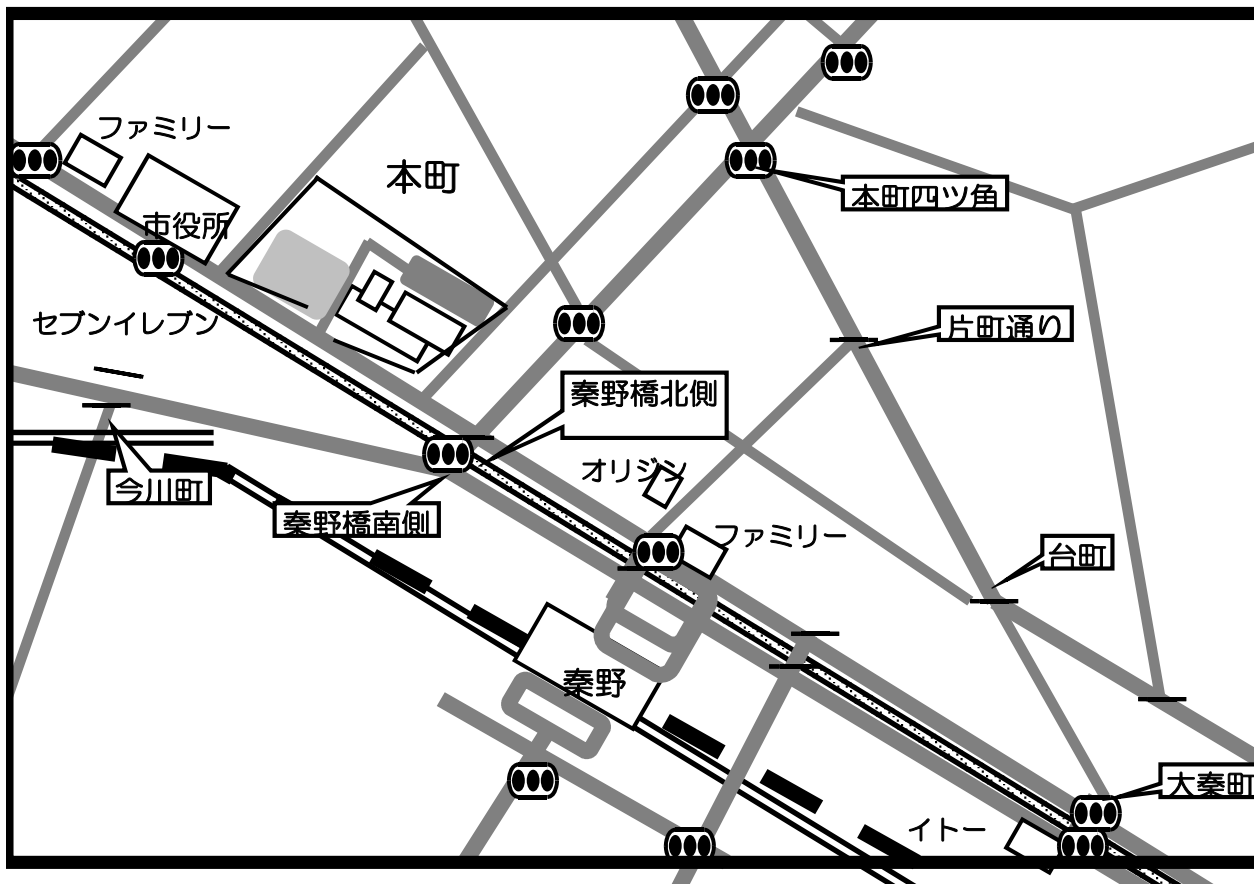

参加チーム一覧表

No.	チーム名	サッカー協会
1	P. S. T. C. LONDRINA SF	その他
2	山王フットボールクラブ	小田原
3	千代豊川スポーツクラブ	小田原
4	足柄FC	小田原
5	岩原ピンクパンサーズSC	南足柄
6	FC中井	足柄上
7	FC二宮	中郡
8	湘南シーホースFC	平塚
9	港フットボールクラブ	平塚
10	平塚旭少年サッカークラブ	平塚
12	クリエイトSC	平塚
13	くずは台キッカーズ	秦野
14	山王ジュニアフットボールクラブ	伊勢原
4	林サッカークラブ	厚木
15	SCD	厚木
16	KSFC	綾瀬
17	相武台FCニューグリーン	相模原
18	FC湘南辻堂	藤沢
19	FC東海岸	茅ヶ崎
20	大豆戸FC	横浜
21	中野島FC	川崎
22	秦野本町サッカー少年団	秦野

秦野市立本町小学校 案内図

- 車は必ず所定の位置（駐車場）に駐車してください。
- 校舎内路上での荷物の積み下ろし子供の乗り降りは事故防止の為ご遠慮下さい
- ゴミは必ず責任を持って、お持ち帰りください。