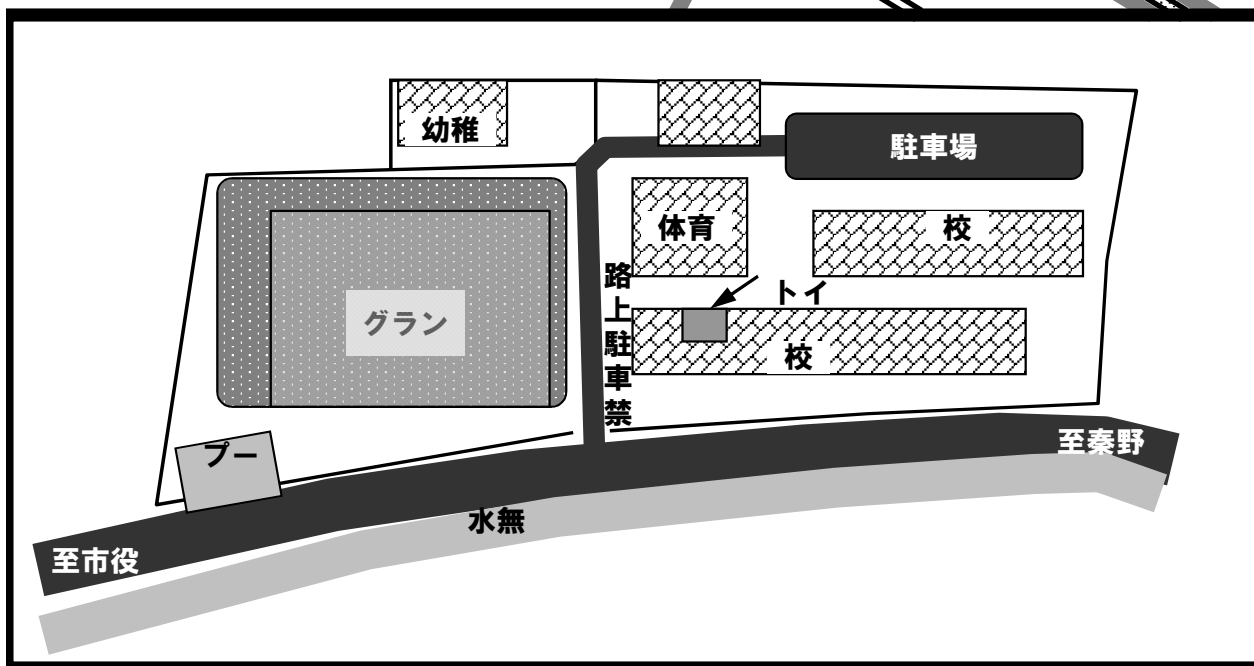

参加チーム一覧表

No.	チーム名	サッカー協会
1	P. S. T. C. LONDRINA SF	その他
2	山王フットボールクラブ	小田原
3	千代豊川スポーツクラブ	小田原
4	足柄FC	小田原
5	岩原ピンクパンサーズSC	南足柄
6	FC中井	足柄上
7	FC二宮	中郡
8	湘南シーホースFC	平塚
9	港フットボールクラブ	平塚
10	平塚旭少年サッカークラブ	平塚
12	クリエイトSC	平塚
13	くずは台キッカーズ	秦野
14	山王ジュニアフットボールクラブ	伊勢原
4	林サッカークラブ	厚木
15	SCD	厚木
16	KSFC	綾瀬
17	相武台FCニューグリーン	相模原
18	FC湘南辻堂	藤沢
19	FC東海岸	茅ヶ崎
20	大豆戸FC	横浜
21	中野島FC	川崎
22	秦野本町サッカー少年団	秦野

秦野市立本町小学校 案内図

- 車は必ず所定の位置（駐車場）に駐車してください。
- 校舎内路上での荷物の積み下ろし子供の乗り降りは事故防止の為ご遠慮下さい
- ゴミは必ず責任を持って、お持ち帰りください。