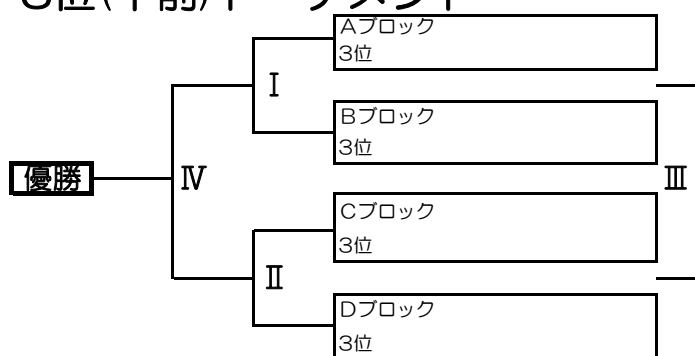

大会2日目 決勝トーナメント 12月27日(日) (15分-3分-15分)

3位(午前)トーナメント

本町小学校