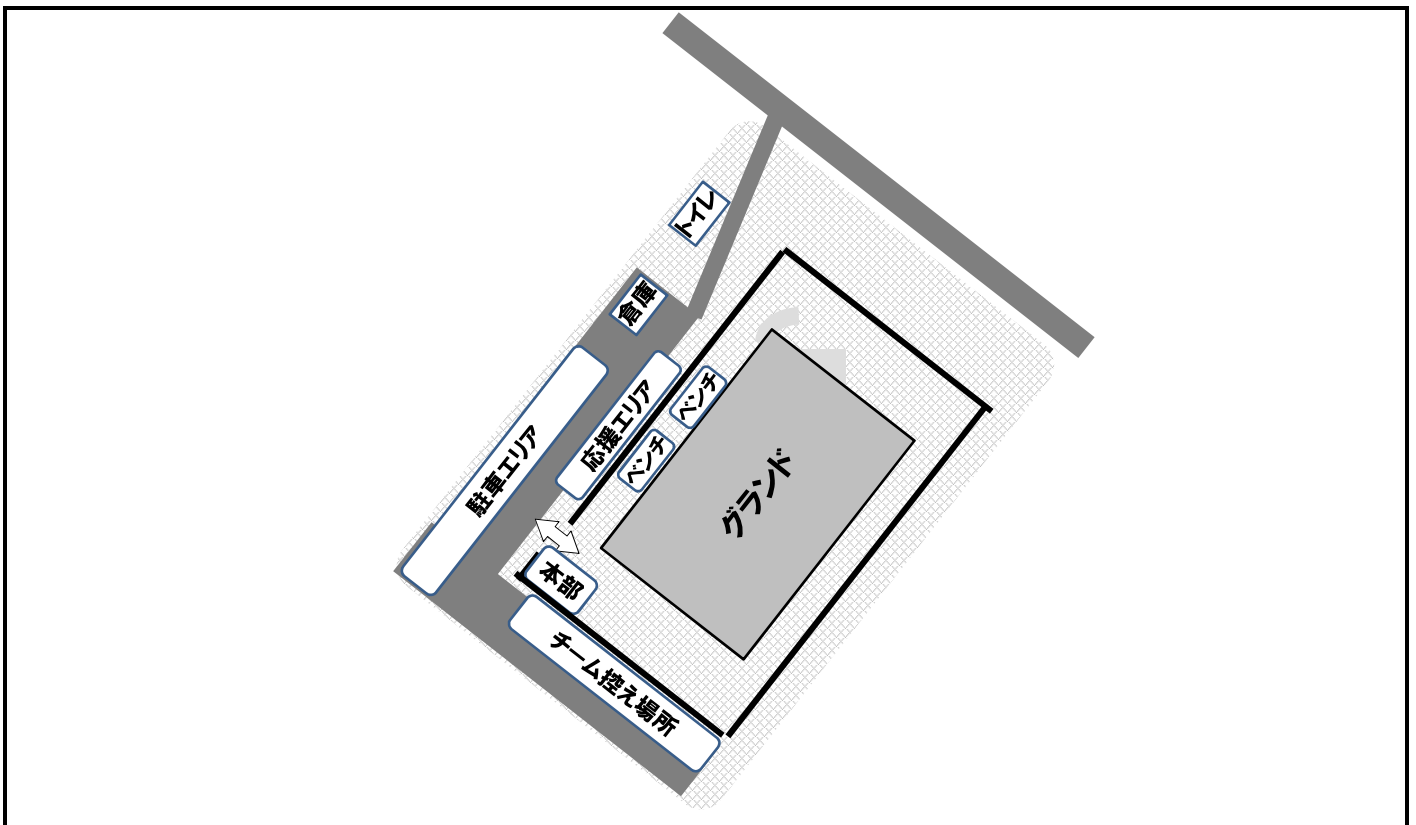

# 秦野市テクノスポーツ広場 案内図

小田急小田原線『渋沢駅』下車徒歩20分

駐車場の開門時間は8時、施錠は17時です。