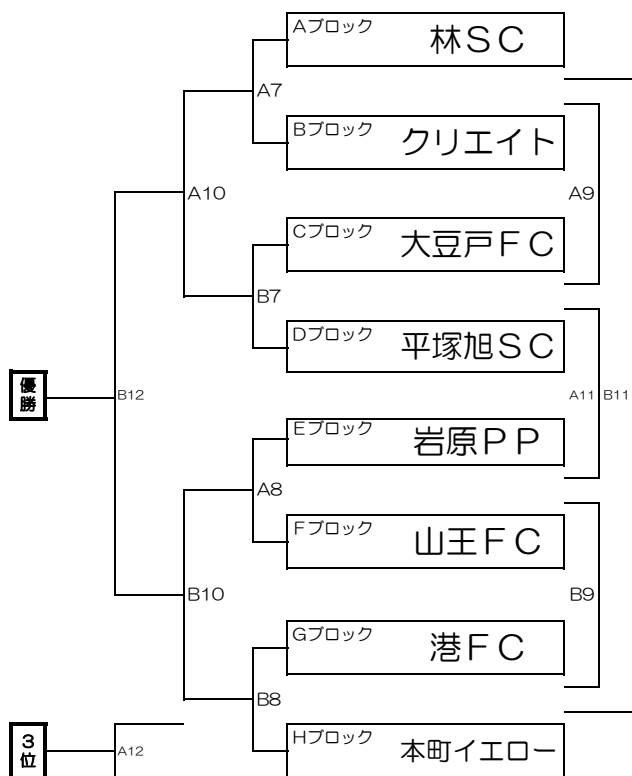

# 雨天時トーナメント 12月27日(日) (15分-3分-15分)

雨天トーナメント①

場所：おおね公園（午後）

雨天トーナメント②

場所：おおね公園（午前）