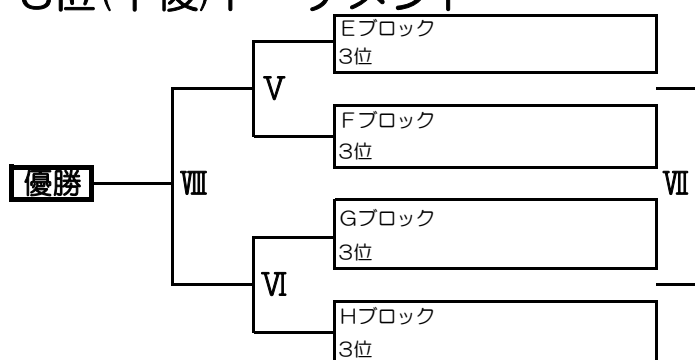

3位(午後)トーナメント

本町小学校

午前 3位(午前)トーナメント

本町小学校

8:00以降に入場					
#	時刻	対戦カード	主審	主審	
I	9:00	Aブロック3位 - Bブロック3位	Cブロック3位	Dブロック3位	15分ハーフ 1回戦
II	9:40	Cブロック3位 - Dブロック3位	Aブロック3位	Bブロック3位	15分ハーフ 1回戦
	10:15	インターバル (15分)			
III	10:30	Iの負 - IIの負	Iの勝	IIの勝	15分ハーフ フレンドリー
IV	11:10	Iの勝 - IIの勝	Iの負	IIの負	15分ハーフ 決勝戦
	11:45	個別表彰後、12:00までに撤収			

午後 3位(午後)トーナメント

本町小学校

12:00以降に入場					
#	時刻	対戦カード	主審	主審	
V	13:00	Eブロック3位 - Fブロック3位	Bブロック3位	Aブロック3位	15分ハーフ 1回戦
VI	13:40	Gブロック3位 - Hブロック3位	Cブロック3位	Dブロック3位	15分ハーフ 1回戦
	14:15	インターバル (15分)			
VII	14:30	Vの負 - VIの負	Vの勝	VIの勝	15分ハーフ フレンドリー
VIII	15:10	Vの勝 - VIの勝	Vの負	VIの負	15分ハーフ 決勝戦
	15:45	個別表彰後、16:00までに撤収