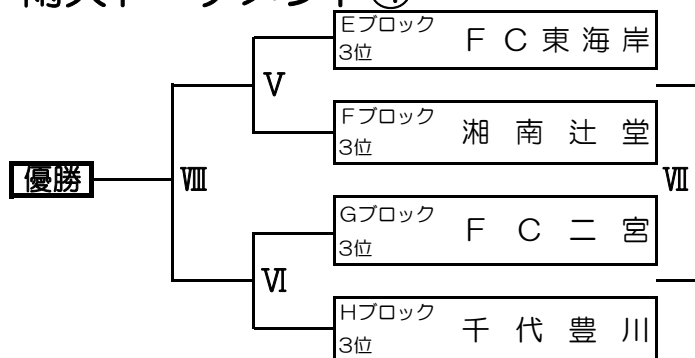

午後 Bコート 駐車場側

12:40以降に入場					
#	時刻	対戦カード		主審	主審
B7	13:10	Cブロック 大豆戸FC	Dブロック 平塚旭SC	Gブロック 港FC	Hブロック 本町イエロー
B8	13:50	Gブロック 港FC	Hブロック 本町イエロー	B7の勝	B7の負
B9	14:30	B7の負	B8の負	B8の勝	B8の負
B10	14:55	B7の勝	B8の勝	B9の勝	B9の負
B11	15:35	A7の負	B8の負	B10の勝	B10の負
B12	16:00	A10の勝	B10の勝	B11の勝	B11の負
	16:35	17:00までに会場から撤収			

雨天時トーナメント 12月27日(日) (15分-3分-15分)

雨天トーナメント③

雨天トーナメント④

午前 雨天トーナメント③

8:00以降に入場						
#	時刻	対戦カード		主審	主審	
I	9:00	<small>Aブロック3位</small> くずは台	<small>Bブロック3位</small> シーホース	<small>Cブロック3位</small> 本町ホワイト	<small>Dブロック3位</small> 相武台FC	15分ハーフ 1回戦
II	9:40	<small>Cブロック3位</small> 本町ホワイト	<small>Dブロック3位</small> 相武台FC	<small>Aブロック3位</small> くずは台	<small>Bブロック3位</small> シーホース	15分ハーフ 1回戦
10:15 インターバル (15分)						
III	10:30	Iの負	IIの負	Iの勝	IIの勝	15分ハーフ フレンドリー
IV	11:10	Iの勝	IIの勝	Iの負	IIの負	15分ハーフ 決勝戦
11:45						
個別表彰後、12:00までに撤収						