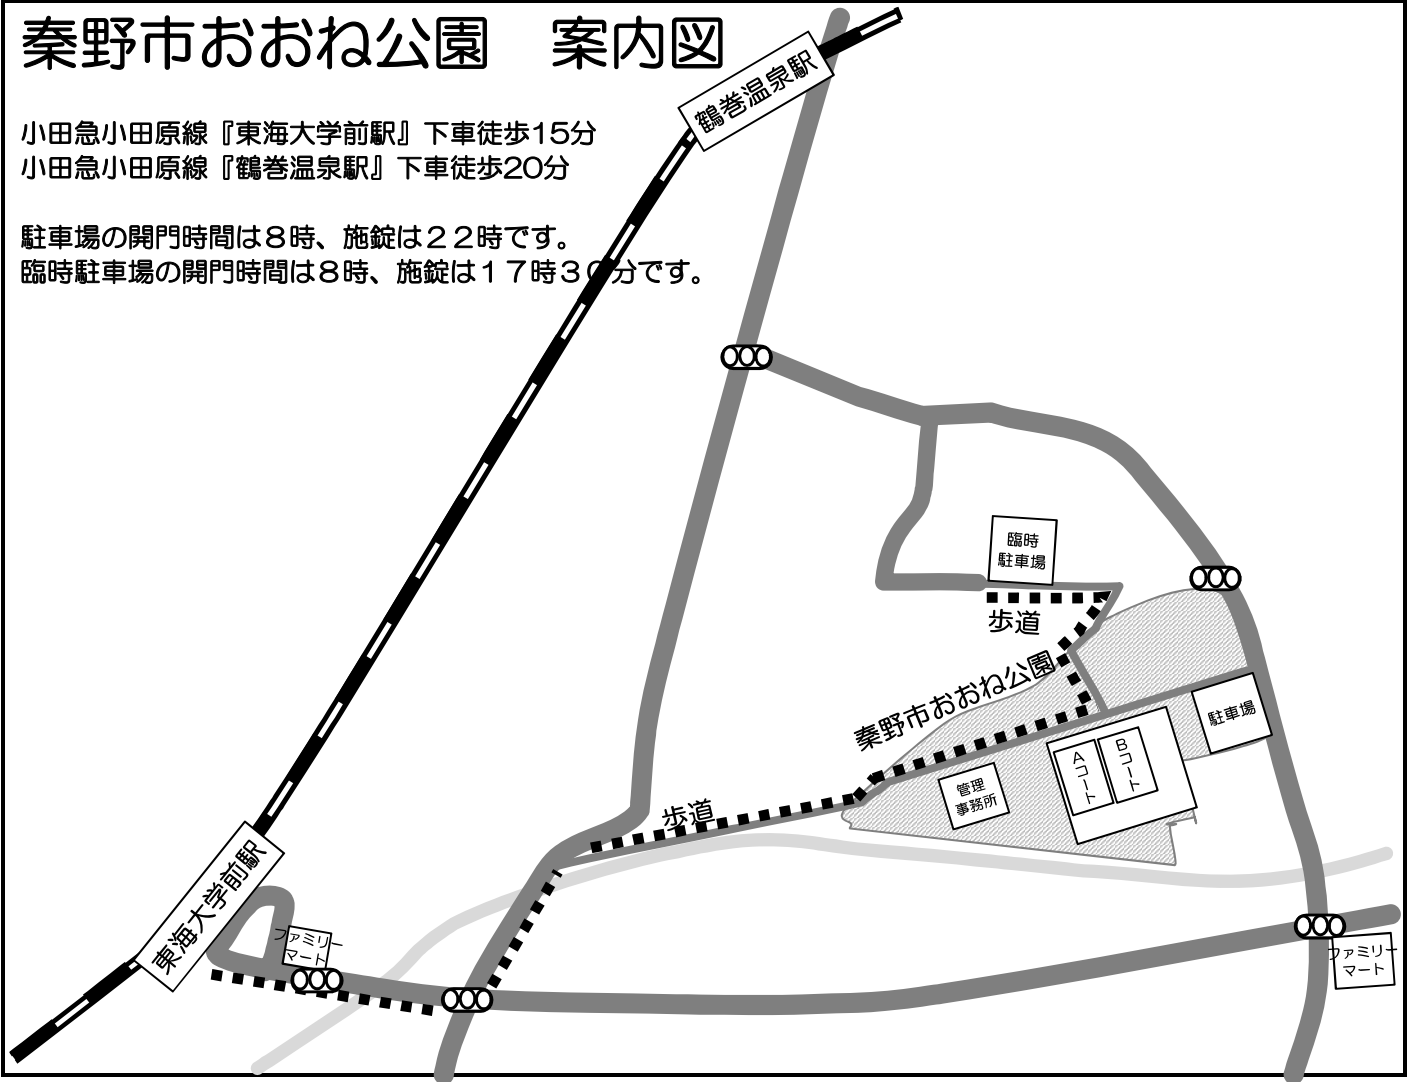

# 秦野市テクノスポーツ広場 案内図

小田急小田原線『渋沢駅』下車徒歩20分

駐車場の開門時間は8時、施錠は17時です。

# 秦野市おおね公園 案内図

小田急小田原線『東海大学前駅』下車徒歩15分  
 小田急小田原線『鶴巻温泉駅』下車徒歩20分

駐車場の開門時間は8時、施設は22時です。  
 臨時駐車場の開門時間は8時、施設は17時30分です。

- ・駐車場、グラウンド共に8時開門です。
- ・朝9時前のボールの使用禁止です。また、大声でのアップも禁止です。
- ・人工芝の上での飲食は禁止です。飲み物は、水及びお茶のみとなります。
- ・チームの控え場所では飲食は可能です。
- ・喫煙は公園内の指定された喫煙場所のみをお願いします。