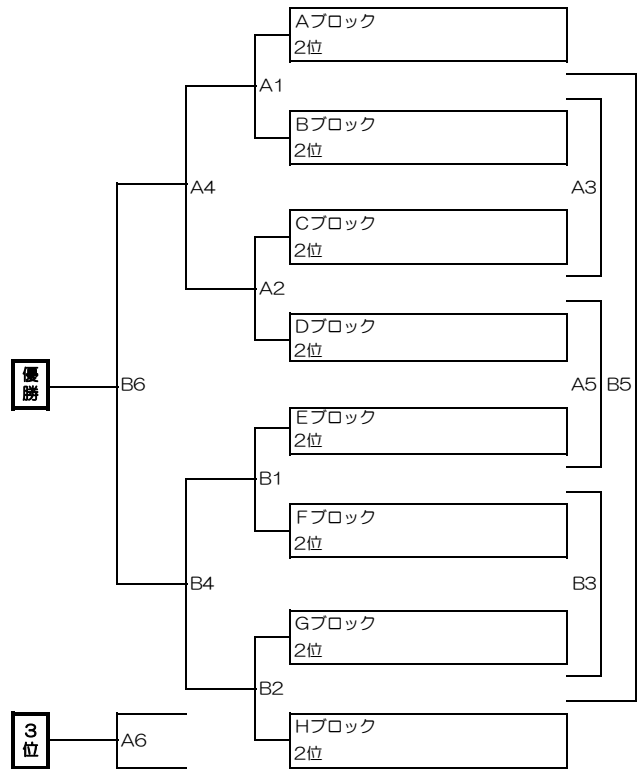

# 大会2日目 決勝トーナメント 12月27日(日) (15分-3分-15分)

1位トーナメント

場所：おおね公園（午後）

2位トーナメント

場所：おおね公園（午前）