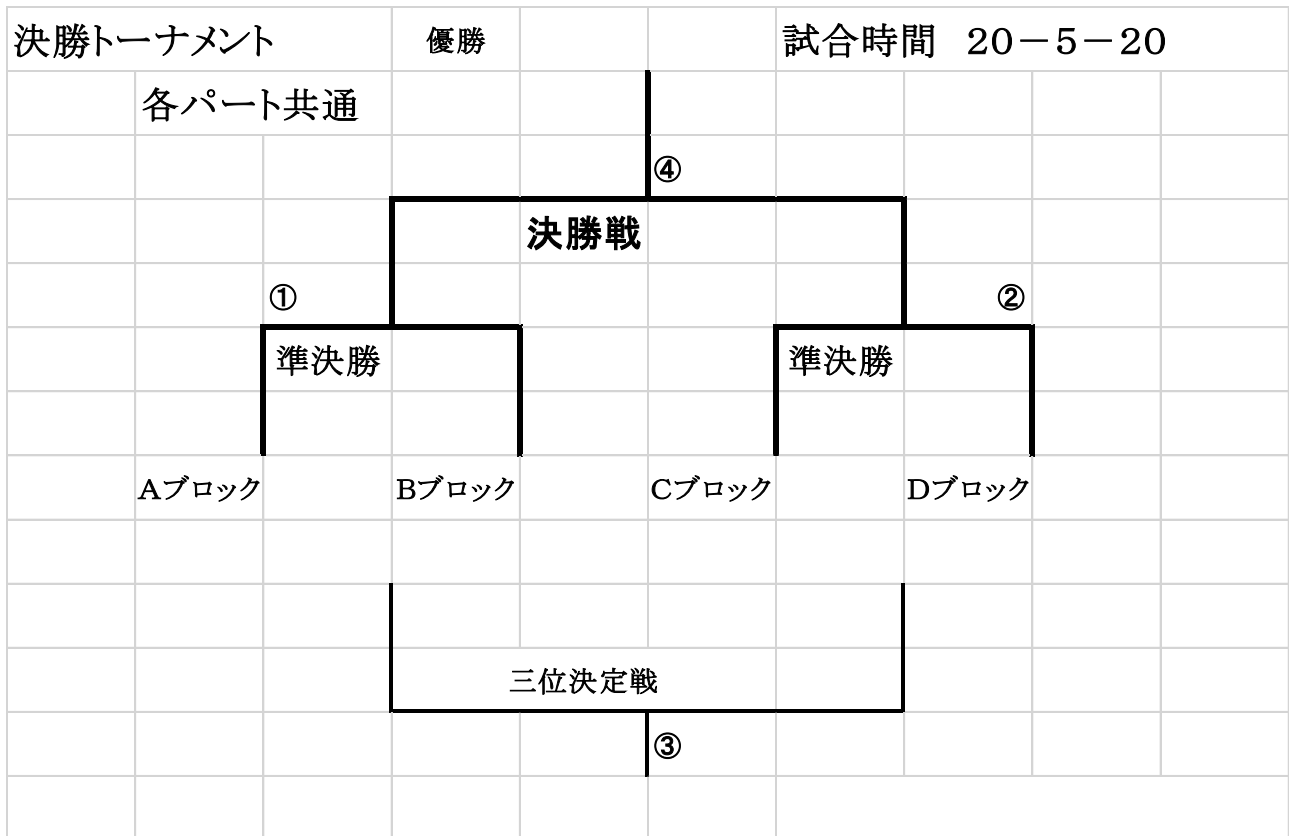

決勝トーナメント時間及び審判割り当て（二日目）

湘南シーホース FC 杯 1位パート (J2コート)
澤田杯 2位パート (J1コート)
たつこの杯 3位パート (J3コート)

J1(下流) J2(本部前) J3(上流)

	キックオフ	対 戦	主審	副審	副審
①	10:00~	Aブロック (-) Bブロック	Cブロック	Dブロック	Dブロック
②	10:50~	Cブロック (-) Dブロック	①勝ち	①勝ち	①負け
③	12:30~	①負け(-) ②負け	②勝ち	②勝ち	①勝ち
④	13:20~	①勝ち(-) ②勝ち	③勝ち	③勝ち	③負け

本部前で密を避けるため、表彰式は終了しました各パートごと、行います