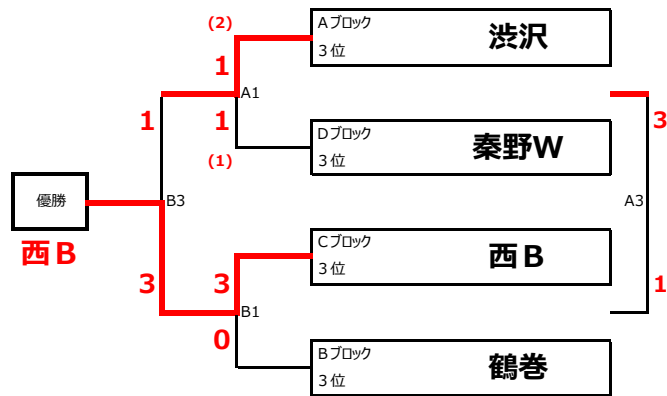

# 2020年度 第10回 3Rカップ 試合結果

## ドリーム(2位)トーナメント

## チャレンジ(3位)トーナメント