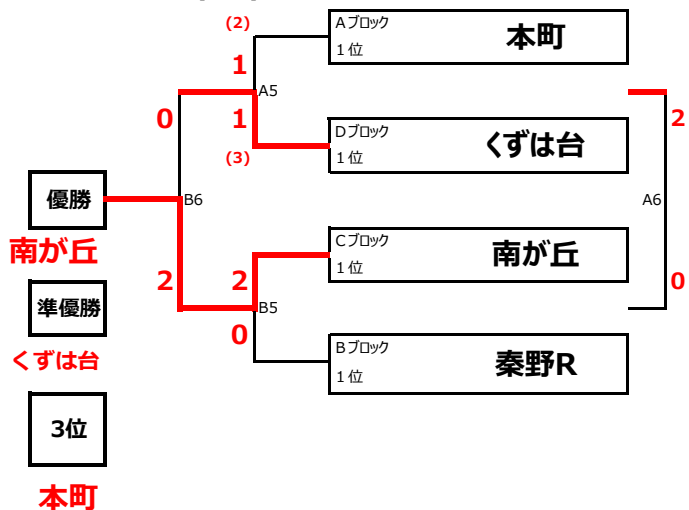

# 2020年度 第10回 3Rカップ 試合結果

## ドリーム(2位)トーナメント

## チャレンジ(3位)トーナメント

## チャンピオン(1位)トーナメント