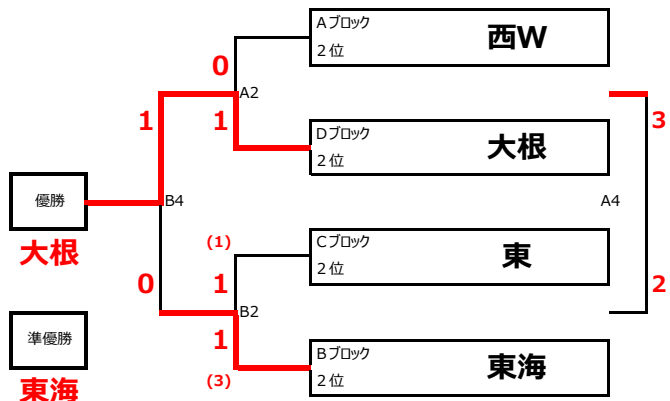

# 2020年度 第10回 3Rカップ 試合結果

## ドリーム(2位)トーナメント

## チャレンジ(3位)トーナメント