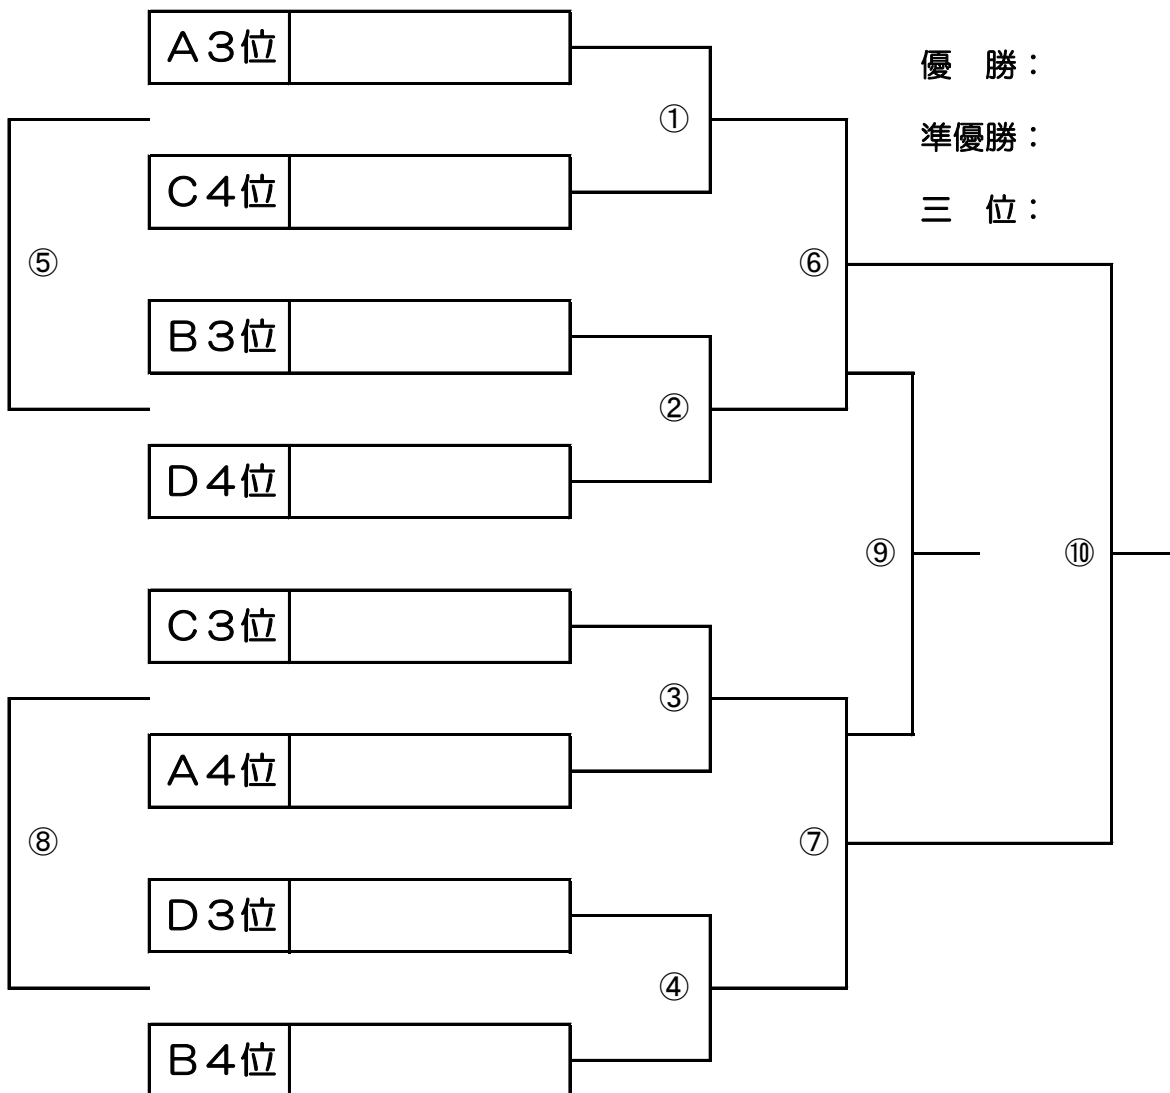

《下位パートトーナメント》

8/9 (日)

場 所：体育センターBコート

審判割り当て

試合	ブロック	キックオフ	対 戦 カ ー ド				主 審	副 審		
①	一回戦	9:00~	A3位	VS		C4位	B3位	B3位	D4位	
②	一回戦	9:40~	B3位	VS		D4位	①の勝	①の勝	①の負	
③	一回戦	10:20~	C3位	VS		A4位	②の勝	②の勝	②の負	
④	一回戦	11:00~	D3位	VS		B4位	③の勝	③の勝	③の負	
⑤	フルドリ	11:40~	①の負	VS		②の負	④の勝	④の勝	④の負	
⑥	準決勝	12:20~	①の勝	VS		②の勝	⑤の勝	⑤の勝	⑤の負	
⑦	準決勝	13:00~	③の勝	VS		④の勝	⑥の勝	⑥の勝	⑥の負	
⑧	フルドリ	13:40~	③の負	VS		④の負	⑦の勝	⑦の勝	⑦の負	
⑨	三 決	14:20~	⑥の負	VS		⑦の負	⑧の勝	⑧の勝	⑧の負	
⑩	決 勝	15:00~	⑥の勝	VS		⑦の勝	本 部	⑨の勝	⑨の負	

※試合時間は全て、15分-3分-15分で行います。

なお、同点の場合はPK合戦とする。

※三位決定戦で同点の場合は、延長またはPK合戦は行わない。