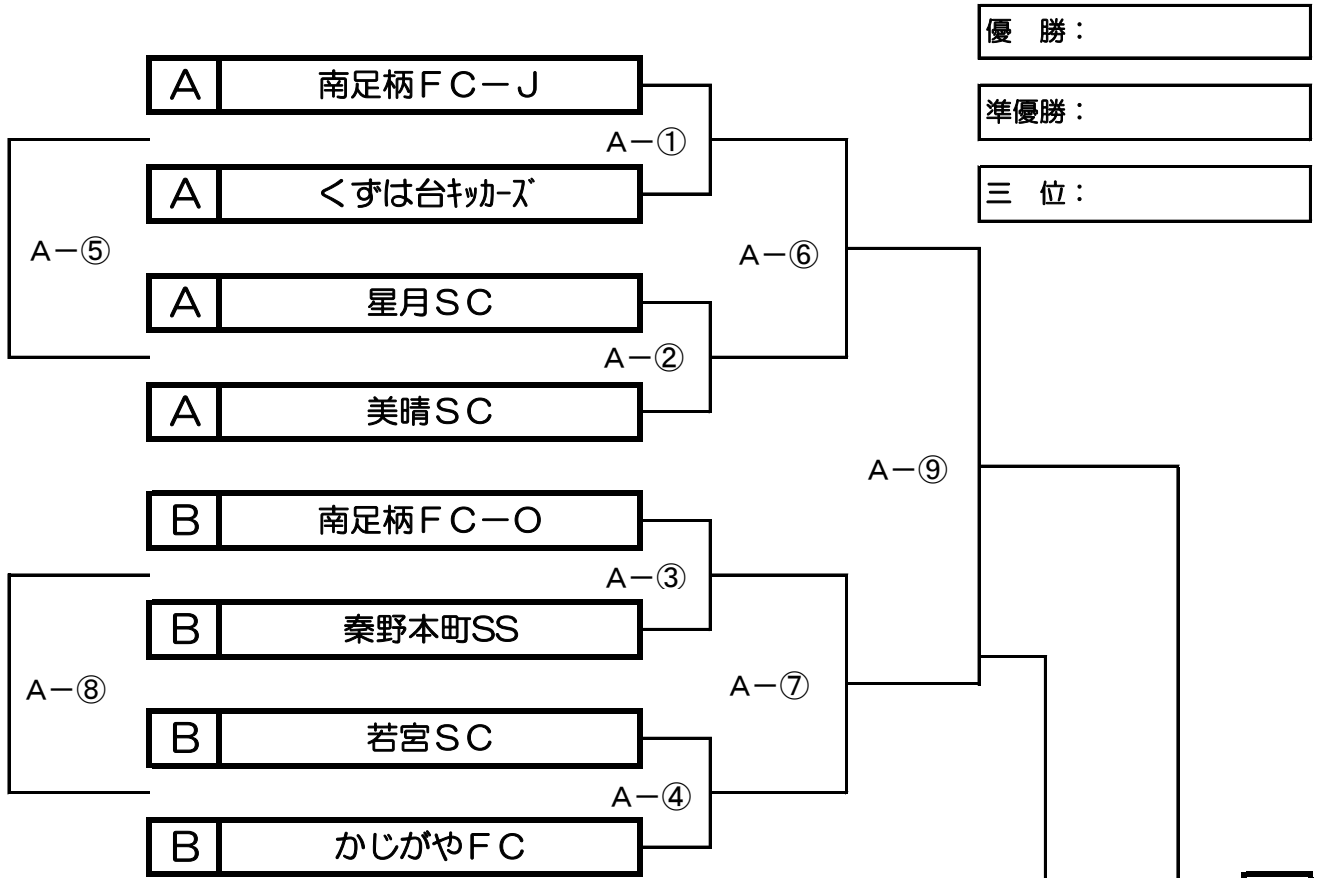

初日8/8(土)雨天中止の場合、8/9(日)の試合方法

《体育センターAブロック》場 所：体育センターAコート