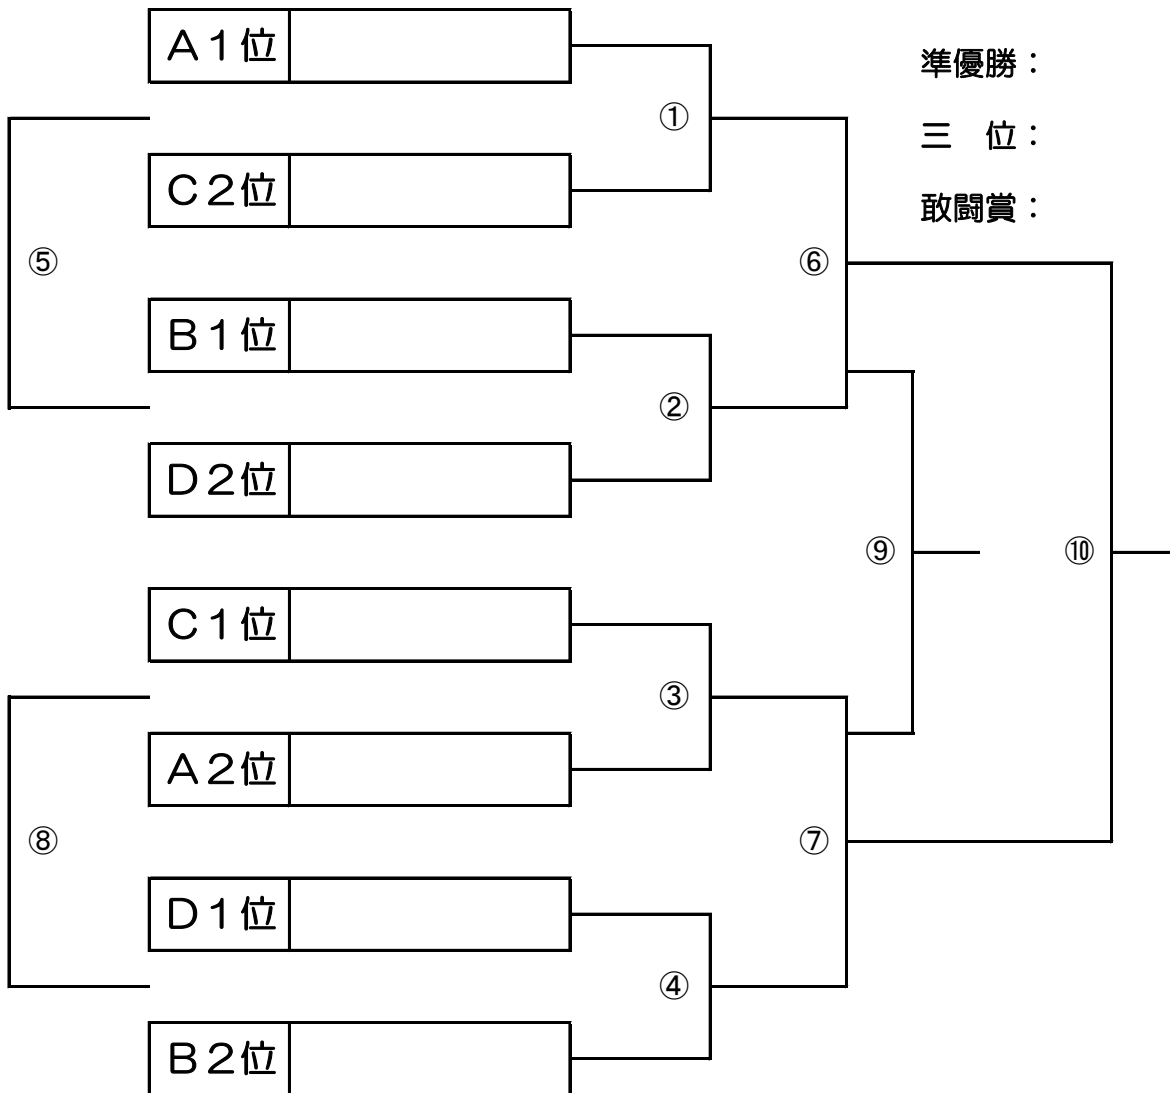

# 《上位パートトーナメント》

8/9 (日)

場 所：体育センターAコート

優 勝：

準優勝：

三 位：

敢闘賞：