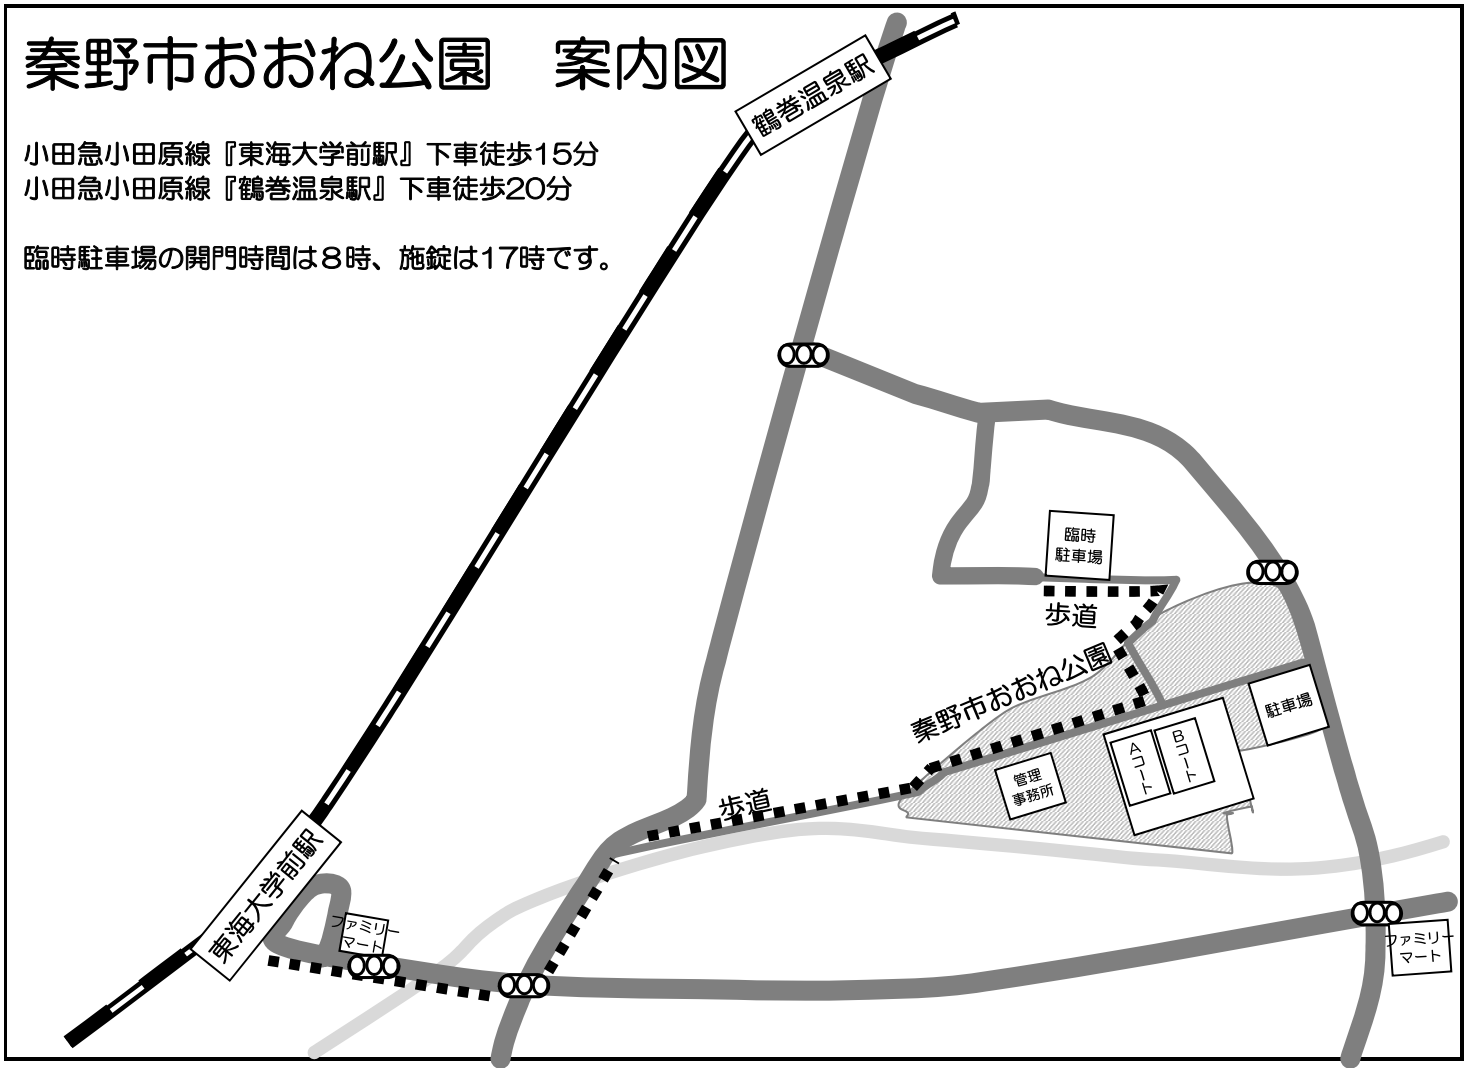

# 秦野市おおね公園 案内図

小田急小田原線『東海大学前駅』下車徒歩15分  
 小田急小田原線『鶴巻温泉駅』下車徒歩20分

臨時駐車場の開門時間は8時、施錠は17時です。

- 駐車場、グラウンド共に8時開門です。
- 朝9時前のボールの使用禁止です。また、大声でのアップも禁止です。
- 人工芝の上での飲食は禁止です。飲み物は、水及びお茶のみとなります。
- チームの控え場所では飲食は可能です。
- 喫煙は公園内の指定された喫煙場所のみでお願いします。