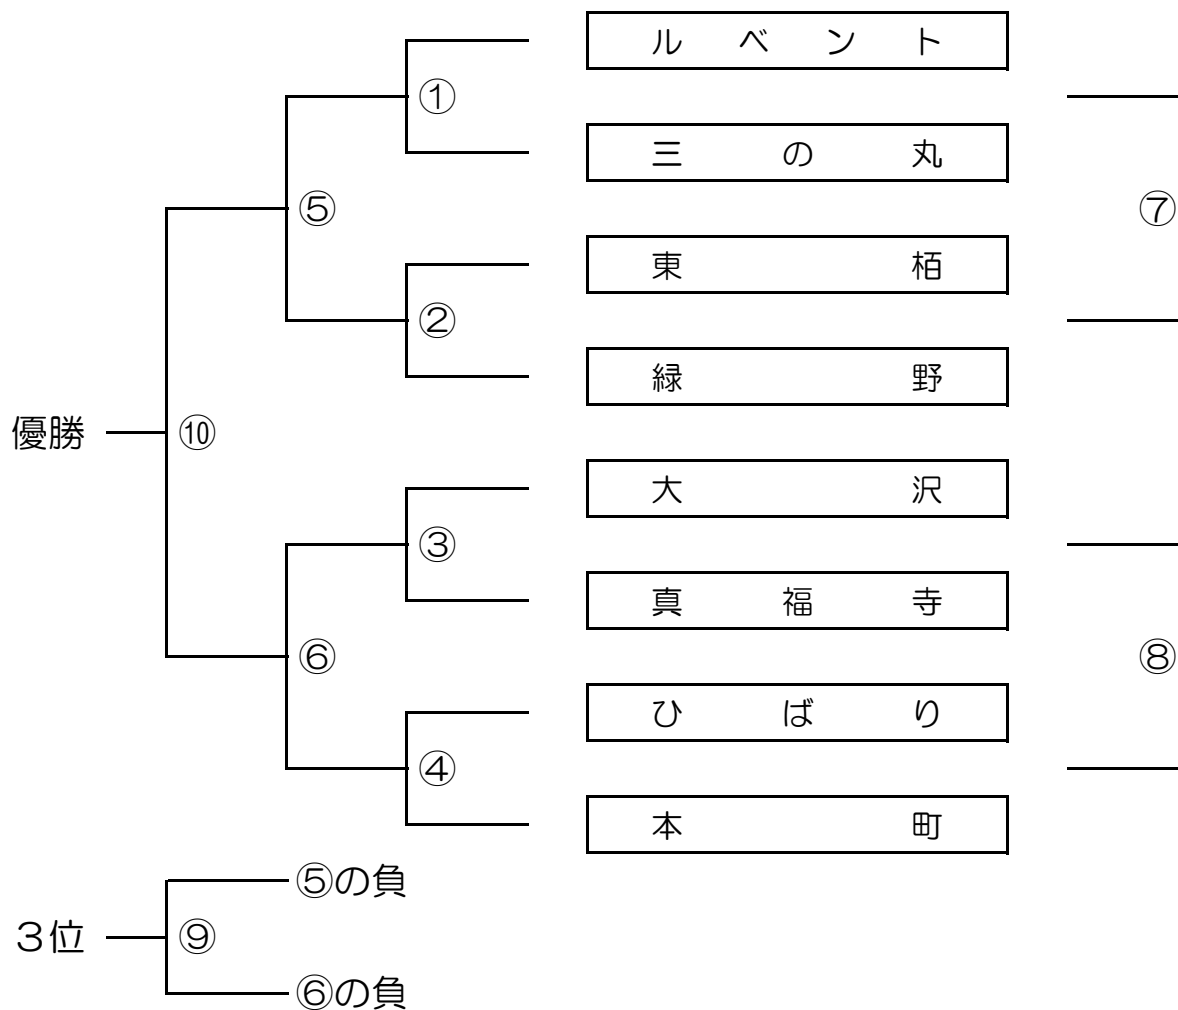

雨天の場合 3月29日(日) 本町小学校

時間割 (15-3-15)

キックオフ	ベンチ左側	対 戦	ベンチ右側	主審	副審	副審
① 9:00	ルベント	—	三の丸	本町	東栢	東栢
② 9:40	東栢	—	緑野	三の丸	大沢	大沢
③ 10:20	大沢	—	真福寺	緑野	ひばり	ひばり
④ 11:00	ひばり	—	本町	大沢	ルベント	ルベント
⑤ 11:40	①の勝	—	②の勝	ひばり	真福寺	真福寺
⑥ 12:20	③の勝	—	④の勝	東栢	三の丸	三の丸
⑦ 13:00	①の負	—	②の負	真福寺	本町	本町
⑧ 13:40	③の負	—	④の負	ルベント	緑野	緑野
⑨ 14:20	⑤の負	—	⑥の負	⑥の勝	⑥の勝	⑤の勝
⑩ 15:00	⑤の勝	—	⑥の勝	⑥の負	⑥の負	⑤の負
15:40		—