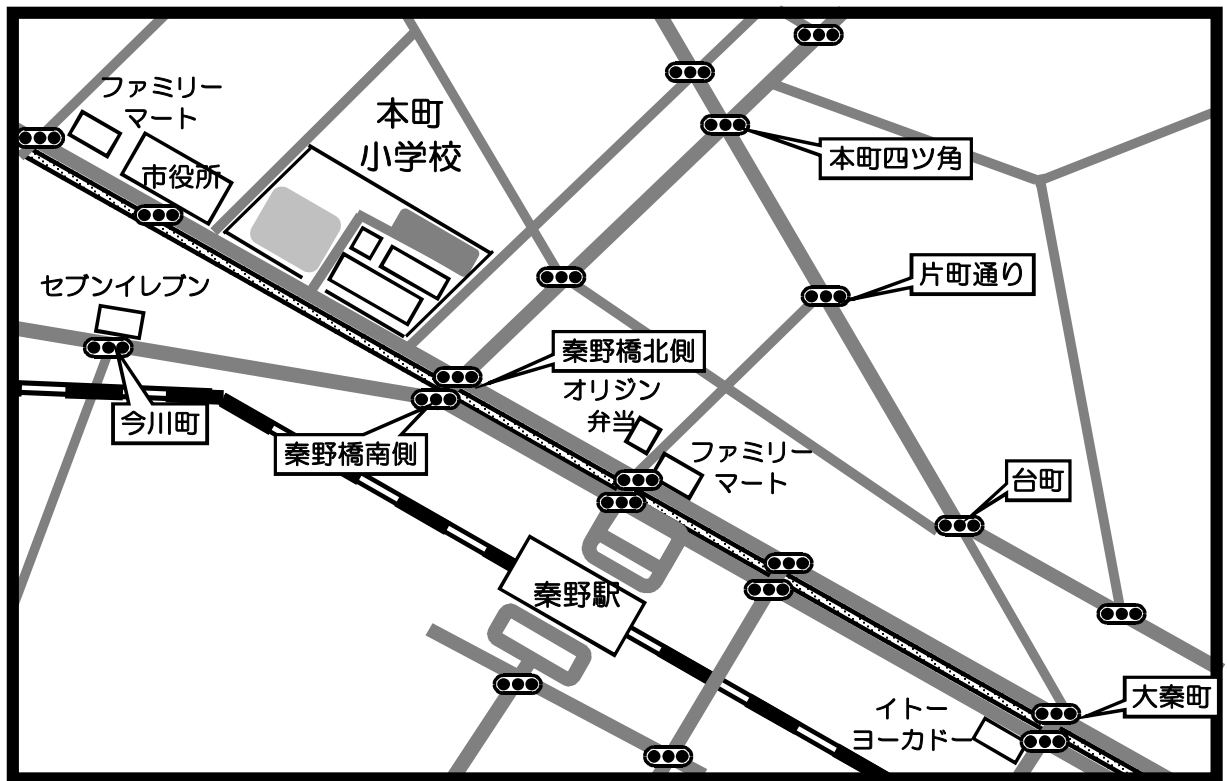

Aコート (管理棟側) (15分-5分-15分)

キックオフ	ベンチ左側	対戦	ベンチ右側	主審	副審(2人)
① 9:30	ルベント	-	三の丸	真福寺	大沢
② 10:10	大沢	-	真福寺	三の丸	ルベント
③ 10:50	ルベント	-	東栢	大沢	ひばり
④ 11:30	大沢	-	ひばり	ルベント	東栢
⑤ 12:10	ルベント	-	緑野	ひばり	真福寺
⑥ 12:50	真福寺	-	ひばり	緑野	ルベント
⑦ 13:30					
⑥ 14:10	Aリーグ3位	-	Bリーグ3位	Aリーグ1位	Bリーグ1位
⑦ 14:50	Aリーグ1位	-	Bリーグ1位	Aリーグ3位	Bリーグ3位
⑥ 15:30	閉会式				

Bコート (駐車場側) (15分-5分-15分)

キックオフ	ベンチ左側	対戦	ベンチ右側	主審	備考
① 9:30	東栢	-	緑野	本町	ひばり
② 10:10	ひばり	-	本町	緑野	東栢
③ 10:50	三の丸	-	緑野	真福寺	本町
④ 11:30	真福寺	-	本町	三の丸	緑野
⑤ 12:10	三の丸	-	東栢	本町	大沢
⑥ 12:50	大沢	-	本町	東栢	三の丸
⑦ 13:30					
⑨ 14:10	Aリーグ4位	-	Bリーグ4位	Aリーグ2位	Bリーグ2位
⑩ 14:50	Aリーグ2位	-	Bリーグ2位	Aリーグ4位	Bリーグ4位
⑪ 15:30	閉会式				

秦野市おおね公園 案内図

小田急小田原線『東海大学前駅』下車徒歩15分
 小田急小田原線『鶴巻温泉駅』下車徒歩20分

臨時駐車場の開門時間は8時、施錠は17時です。

- 駐車場、グラウンド共に8時開門です。
- 朝9時前のボールの使用禁止です。また、大声でのアップも禁止です。
- 人工芝の上での飲食は禁止です。飲み物は、水及びお茶のみとなります。
- チームの控え場所では飲食は可能です。
- 喫煙は公園内の指定された喫煙場所のみでお願いします。

注意！クルマは南北方向を向くように停めて下さい。
(特にクルマの後部を東に向けないで下さい。)

おおね公園臨時駐車場
配置図

正しい

秦野市立本町小学校 案内図

- ・車は必ず所定の位置（駐車場）に駐車してください。
- ・校舎内路上での荷物の積み下ろし子供の乗り降りは事故防止の為ご遠慮下さい。
- ・ゴミは必ず責任を持って、お持ち帰りください。