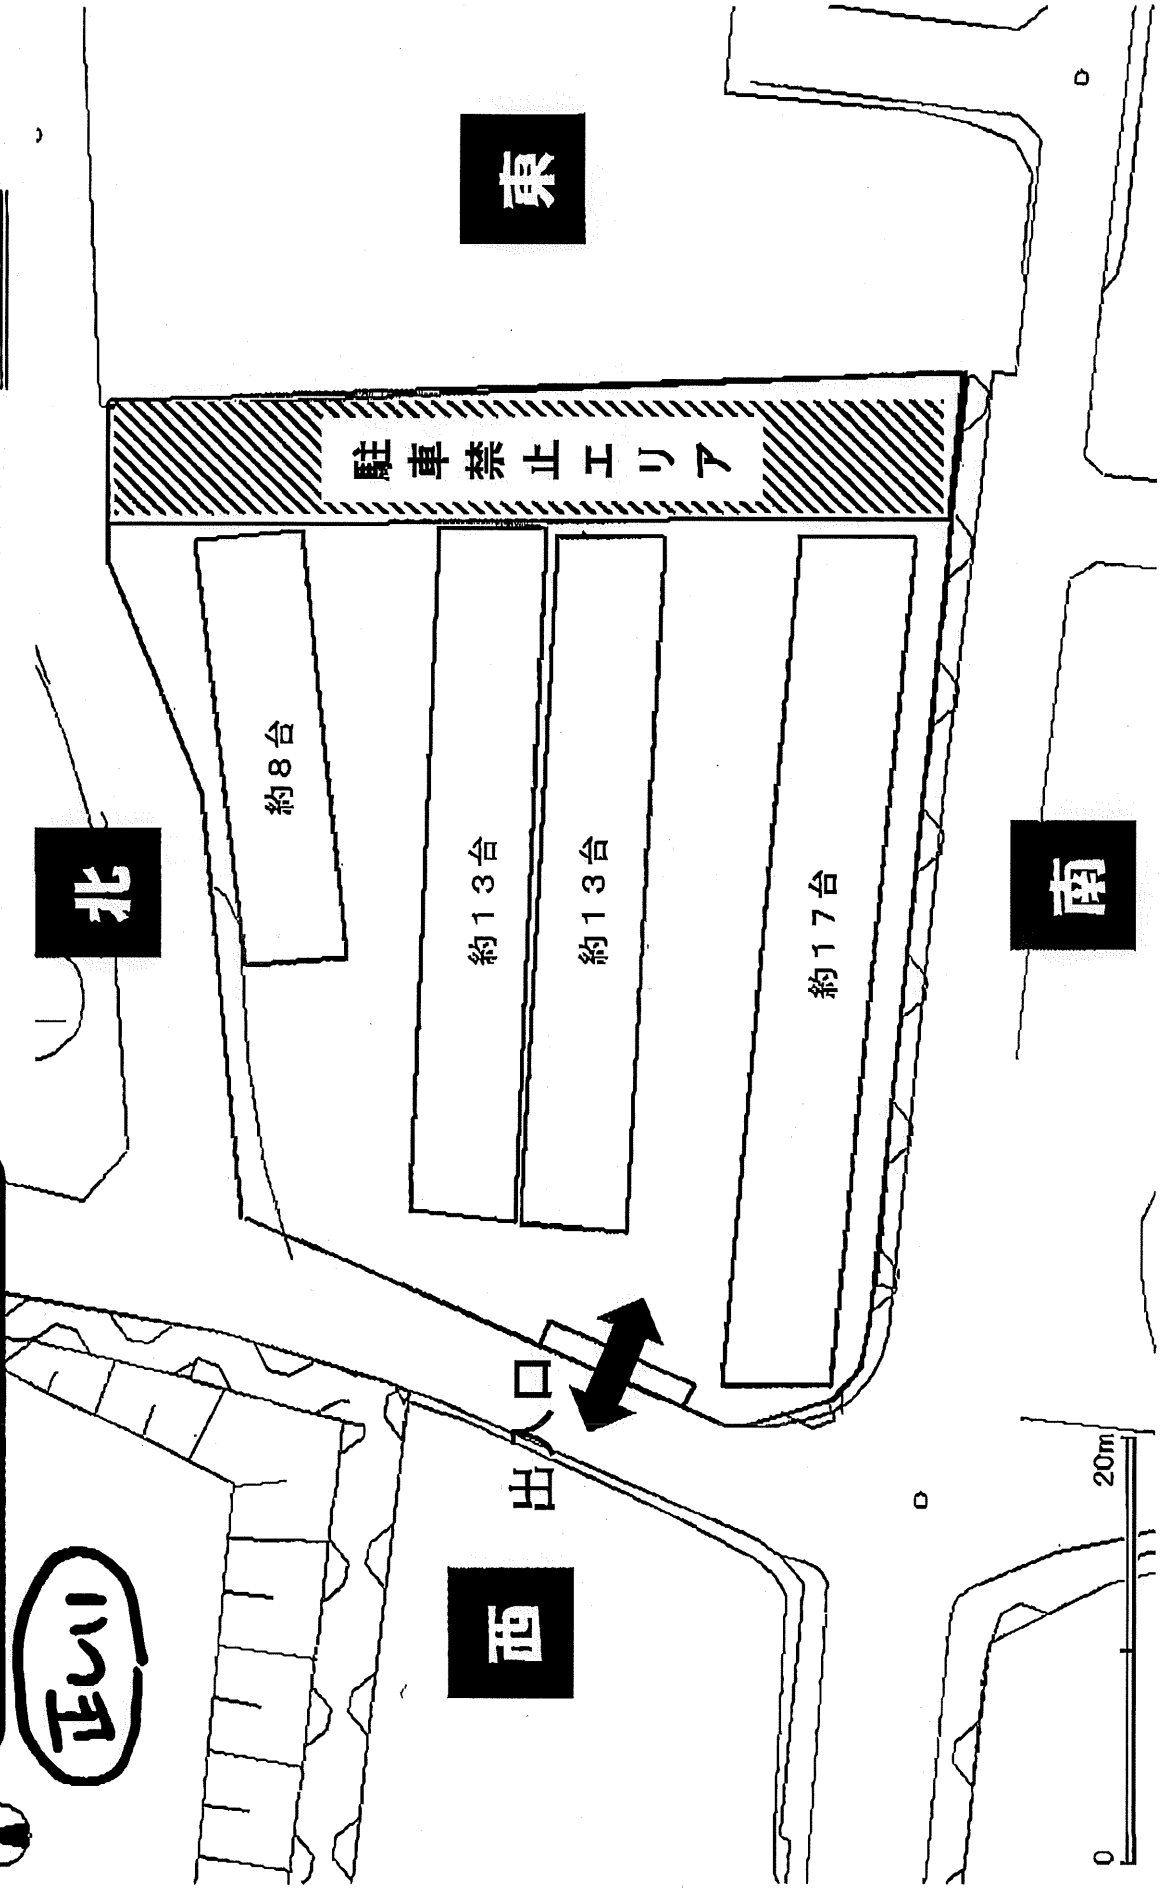

秦野市おおね公園 案内図

小田急小田原線『東海大学前駅』下車徒歩15分
 小田急小田原線『鶴巻温泉駅』下車徒歩20分

臨時駐車場の開門時間は8時、施錠は17時です。

- 駐車場、グラウンド共に8時開門です。
- 朝9時前のボールの使用禁止です。また、大声でのアップも禁止です。
- 人工芝の上での飲食は禁止です。飲み物は、水及びお茶のみとなります。
- チームの控え場所では飲食は可能です。
- 喫煙は公園内の指定された喫煙場所のみでお願いします。

注意！クルマは南北方向を向くように停めて下さい。
(特にクルマの後部を東に向けないで下さい。)

おおね公園臨時駐車場
配置図

正しい

秦野市立本町小学校 案内図

- ・車は必ず所定の位置（駐車場）に駐車してください。
- ・校舎内路上での荷物の積み下ろし子供の乗り降りは事故防止の為ご遠慮下さい。
- ・ゴミは必ず責任を持って、お持ち帰りください。