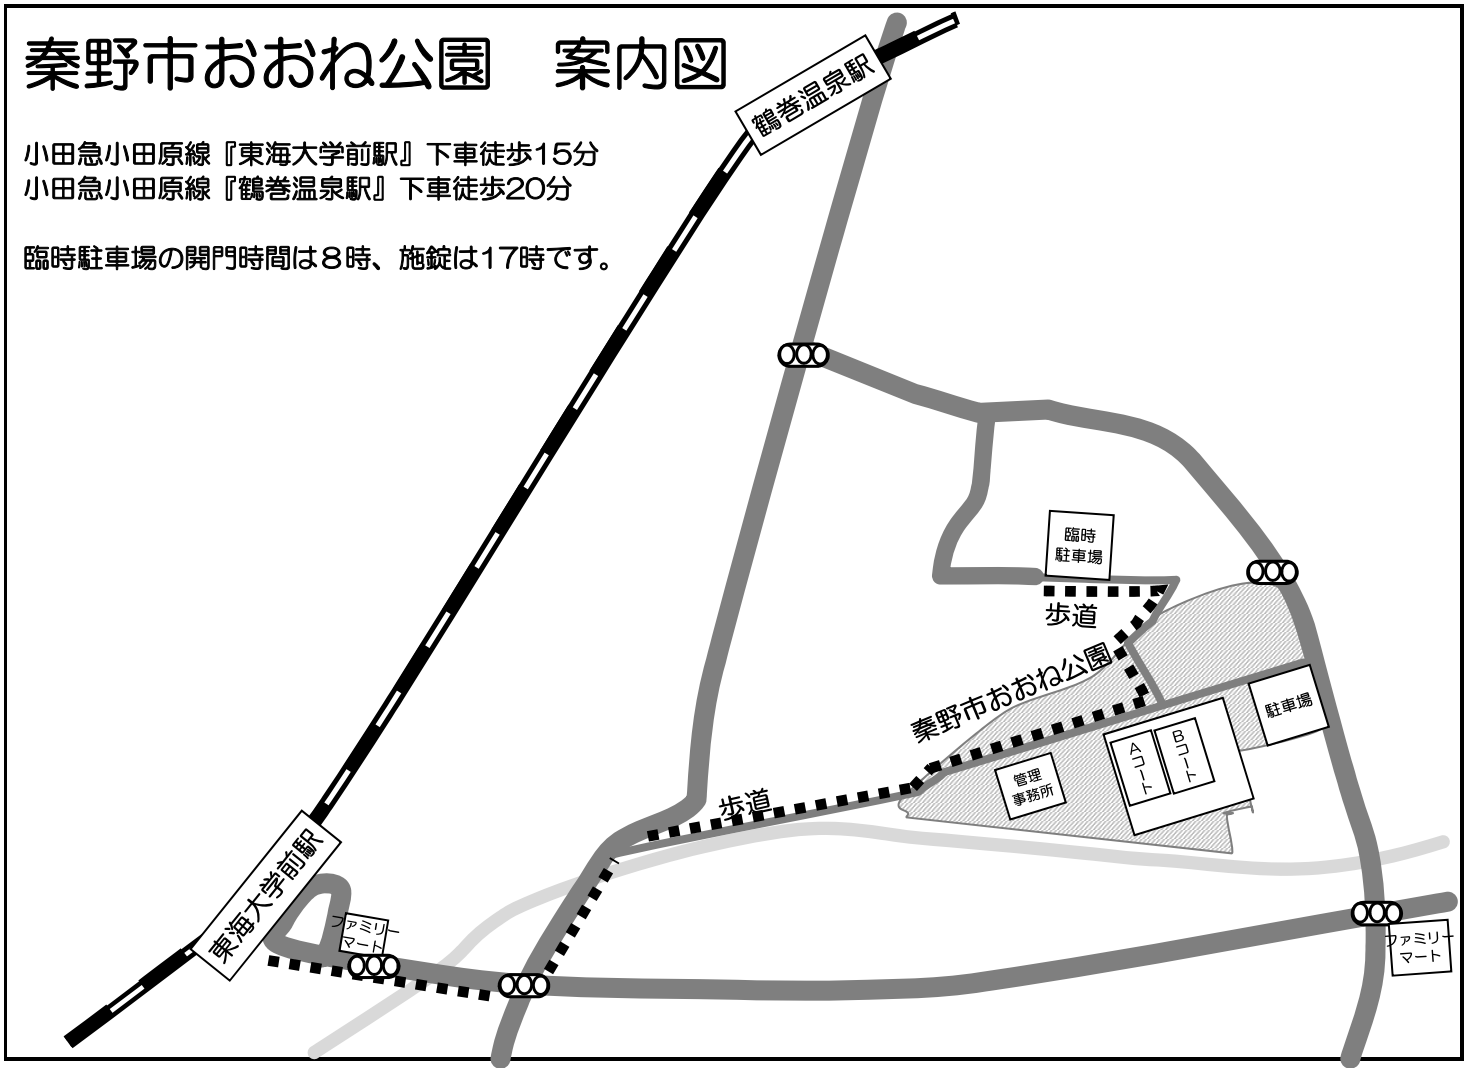

雨天の場合 3月29日(日) 本町小学校

時間割 (15-3-15)

キックオフ	ベンチ左側	対 戦	ベンチ右側	主審	副審	副審
① 9:00	ルベント	—	三の丸	本町	東栢	東栢
② 9:40	東栢	—	緑野	三の丸	大沢	大沢
③ 10:20	大沢	—	真福寺	緑野	ひばり	ひばり
④ 11:00	ひばり	—	本町	大沢	ルベント	ルベント
⑤ 11:40	①の勝	—	②の勝	ひばり	真福寺	真福寺
⑥ 12:20	③の勝	—	④の勝	東栢	三の丸	三の丸
⑦ 13:00	①の負	—	②の負	真福寺	本町	本町
⑧ 13:40	③の負	—	④の負	ルベント	緑野	緑野
⑨ 14:20	⑤の負	—	⑥の負	⑥の勝	⑥の勝	⑤の勝
⑩ 15:00	⑤の勝	—	⑥の勝	⑥の負	⑥の負	⑤の負
15:40		—				

秦野市おおね公園 案内図

小田急小田原線『東海大学前駅』下車徒歩15分
 小田急小田原線『鶴巻温泉駅』下車徒歩20分

臨時駐車場の開門時間は8時、施錠は17時です。

- 駐車場、グラウンド共に8時開門です。
- 朝9時前のボールの使用禁止です。また、大声でのアップも禁止です。
- 人工芝の上での飲食は禁止です。飲み物は、水及びお茶のみとなります。
- チームの控え場所では飲食は可能です。
- 喫煙は公園内の指定された喫煙場所のみでお願いします。