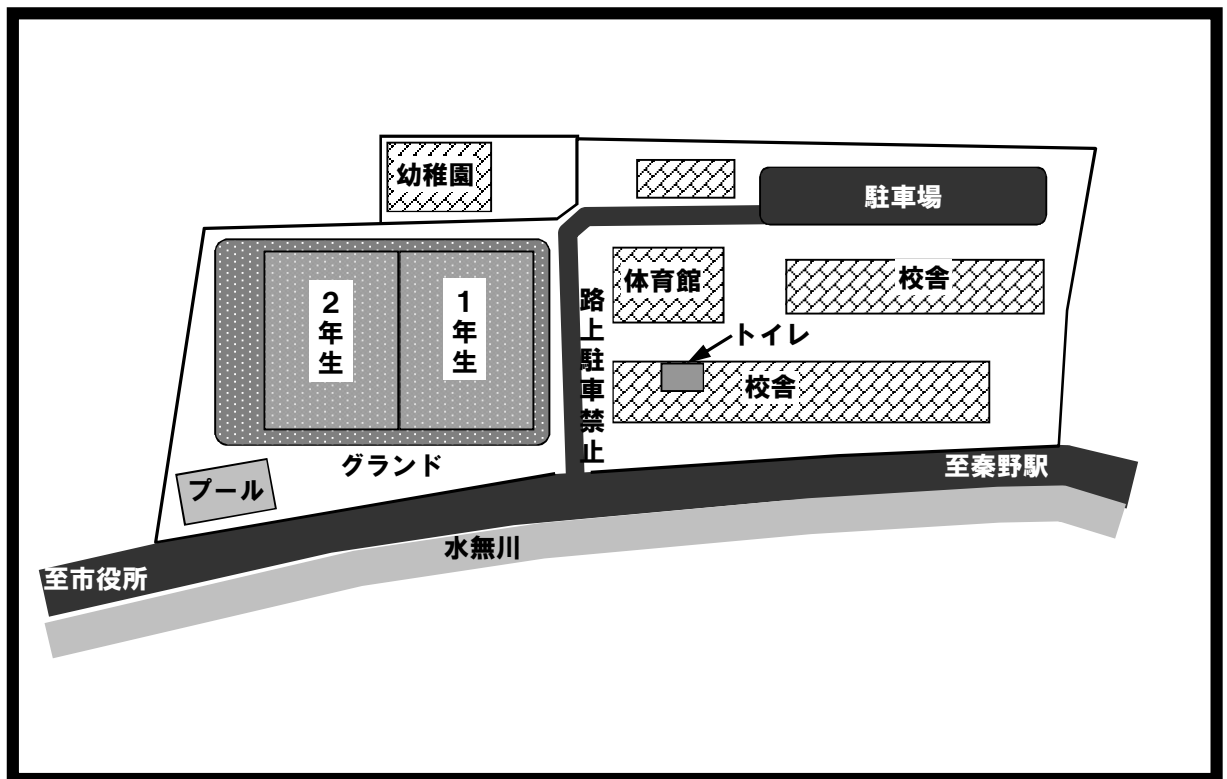

秦野市おおね公園 案内図

小田急小田原線『東海大学前駅』下車徒歩15分
 小田急小田原線『鶴巻温泉駅』下車徒歩20分

臨時駐車場の開門時間は8時、施錠は17時です。

- 駐車場、グラウンド共に8時開門です。
- 朝9時前のボールの使用禁止です。また、大声でのアップも禁止です。
- 人工芝の上での飲食は禁止です。飲み物は、水及びお茶のみとなります。
- チームの控え場所では飲食は可能です。
- 喫煙は公園内の指定された喫煙場所のみでお願いします。

注意！クルマは南北方向を向くように停めて下さい。
(特にクルマの後部を東に向けないで下さい。)

おおね公園臨時駐車場
配置図

正しい

秦野市立本町小学校 案内図

- ・車は必ず所定の位置（駐車場）に駐車してください。
- ・校舎内路上での荷物の積み下ろし子供の乗り降りは事故防止の為ご遠慮下さい。
- ・ゴミは必ず責任を持って、お持ち帰りください。