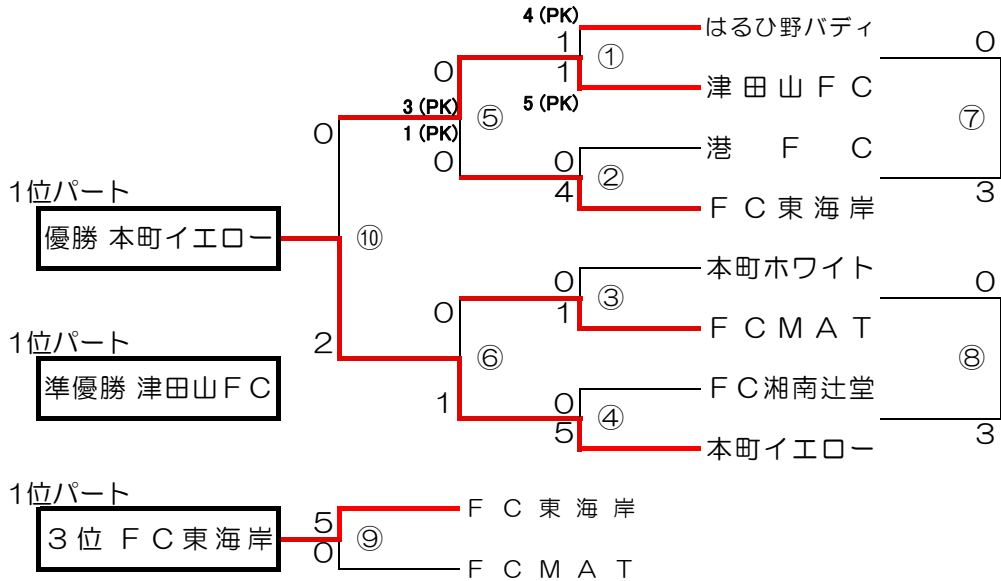

第25回 本町カップ 大会結果

【トーナメント】12月22日(日) (15-3-15)

< 会場 > 1位トーナメント：おおね公園 Aコート (管理棟側)

< 会場 > 2位トーナメント：なでしこ広場 Aコート (バックネット側)

< 会場 > 3位トーナメント：秦野市立本町小学校

第21回 本町カップ 大会結果-1

【予選リーグ】12月21日(土) (15-3-15)

Aブロック <なでしこ広場 Aコート (バックネット側)>

	本町イエロー	山王 F C	F C 二宮 (棄権)	勝点	得点	失点	得失点	順位
本町イエロー		2 ○ 0	0 △ 0	4	2	0	2	1
山王 F C	0 ● 2		0 △ 0	1	0	2	-2	3
F C 二宮 (棄権)	0 △ 0	0 △ 0		2	0	0	0	2

Bブロック <なでしこ広場 Bコート (テニスコート側)>

	山王 J F C	クリエイト	はるひ野パティ	勝点	得点	失点	得失点	順位
山王 J F C		0 ● 3	0 ● 2	0	0	5	-5	3
クリエイト	3 ○ 0		0 ● 1	3	3	1	2	2
はるひ野パティ	2 ○ 0	1 ○ 0		6	3	0	3	1

Cブロック <なでしこ広場 Aコート (バックネット側)>

	F C 浜須賀	津田山 F C	Vinculo	勝点	得点	失点	得失点	順位
F C 浜須賀		0 ● 4	0 ● 5	0	0	9	-9	3
津田山 F C	4 ○ 0		2 ○ 1	6	6	1	5	1
Vinculo	5 ○ 0	1 ● 2		3	6	2	4	2

Dブロック <なでしこ広場 Bコート (テニスコート側)>

	北の台 S C	岩原 P P	F C 湘南辻堂	勝点	得点	失点	得失点	順位
北の台 S C		2 △ 2	1 ● 2	1	3	4	-1	3
岩原 P P	2 △ 2		0 △ 0	2	2	2	0	2
F C 湘南辻堂	2 ○ 1	0 △ 0		4	2	1	1	1