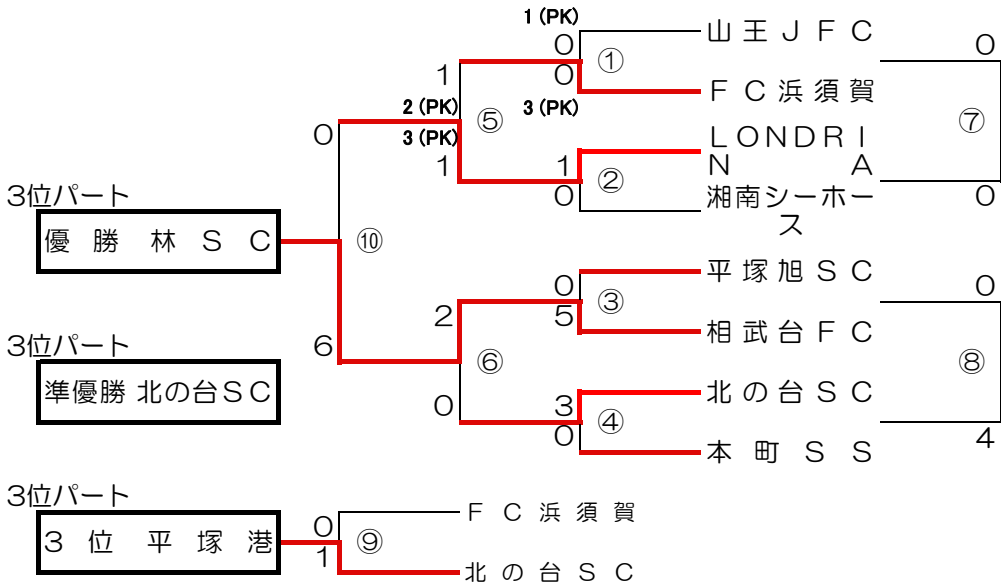

第25回 本町カップ 大会結果

【トーナメント】12月22日(日) (15-3-15)

< 会場 > 1位トーナメント：おおね公園 Aコート (管理棟側)

< 会場 > 2位トーナメント：なでしこ広場 Aコート (バックネット側)

< 会場 > 3位トーナメント：秦野市立本町小学校

第21回 本町カップ 大会結果-1

【予選リーグ】12月21日(土) (15-3-15)

Aブロック <なでしこ広場 Aコート (バックネット側)>

	本町イエロー	山王 F C	F C 二宮 (棄権)	勝点	得点	失点	得失点	順位
本町イエロー		2 ○ 0	0 △ 0	4	2	0	2	1
山王 F C	0 ● 2		0 △ 0	1	0	2	-2	3
F C 二宮 (棄権)	0 △ 0	0 △ 0		2	0	0	0	2

Bブロック <なでしこ広場 Bコート (テニスコート側)>

	山王 J F C	クリエイト	はるひ野パティ	勝点	得点	失点	得失点	順位
山王 J F C		0 ● 3	0 ● 2	0	0	5	-5	3
クリエイト	3 ○ 0		0 ● 1	3	3	1	2	2
はるひ野パティ	2 ○ 0	1 ○ 0		6	3	0	3	1

Cブロック <なでしこ広場 Aコート (バックネット側)>

	F C 浜須賀	津田山 F C	Vinculo	勝点	得点	失点	得失点	順位
F C 浜須賀		0 ● 4	0 ● 5	0	0	9	-9	3
津田山 F C	4 ○ 0		2 ○ 1	6	6	1	5	1
Vinculo	5 ○ 0	1 ● 2		3	6	2	4	2

Dブロック <なでしこ広場 Bコート (テニスコート側)>

	北の台 S C	岩原 P P	F C 湘南辻堂	勝点	得点	失点	得失点	順位
北の台 S C		2 △ 2	1 ● 2	1	3	4	-1	3
岩原 P P	2 △ 2		0 △ 0	2	2	2	0	2
F C 湘南辻堂	2 ○ 1	0 △ 0		4	2	1	1	1