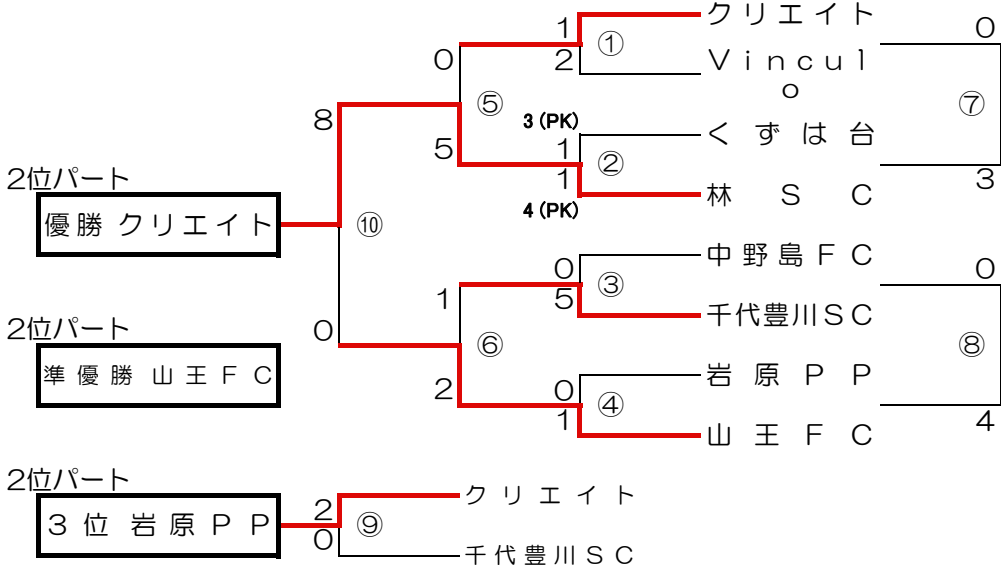

第25回 本町カップ 大会結果

【トーナメント】12月22日(日) (15-3-15)

< 会場 > 1位トーナメント：おおね公園 Aコート (管理棟側)

< 会場 > 2位トーナメント：なでしこ広場 Aコート (バックネット側)

< 会場 > 3位トーナメント：秦野市立本町小学校

第21回 本町カップ 大会結果-1

【予選リーグ】12月21日(土) (15-3-15)

Aブロック <なでしこ広場 Aコート (バックネット側)>

	本町イエロー	山王 F C	F C 二宮 (棄権)	勝点	得点	失点	得失点	順位
本町イエロー		2 ○ 0	0 △ 0	4	2	0	2	1
山王 F C	0 ● 2		0 △ 0	1	0	2	-2	3
F C 二宮 (棄権)	0 △ 0	0 △ 0		2	0	0	0	2

Bブロック <なでしこ広場 Bコート (テニスコート側)>

	山王 J F C	クリエイト	はるひ野パティ	勝点	得点	失点	得失点	順位
山王 J F C		0 ● 3	0 ● 2	0	0	5	-5	3
クリエイト	3 ○ 0		0 ● 1	3	3	1	2	2
はるひ野パティ	2 ○ 0	1 ○ 0		6	3	0	3	1

Cブロック <なでしこ広場 Aコート (バックネット側)>

	F C 浜須賀	津田山 F C	Vinculo	勝点	得点	失点	得失点	順位
F C 浜須賀		0 ● 4	0 ● 5	0	0	9	-9	3
津田山 F C	4 ○ 0		2 ○ 1	6	6	1	5	1
Vinculo	5 ○ 0	1 ● 2		3	6	2	4	2

Dブロック <なでしこ広場 Bコート (テニスコート側)>

	北の台 S C	岩原 P P	F C 湘南辻堂	勝点	得点	失点	得失点	順位
北の台 S C		2 △ 2	1 ● 2	1	3	4	-1	3
岩原 P P	2 △ 2		0 △ 0	2	2	2	0	2
F C 湘南辻堂	2 ○ 1	0 △ 0		4	2	1	1	1