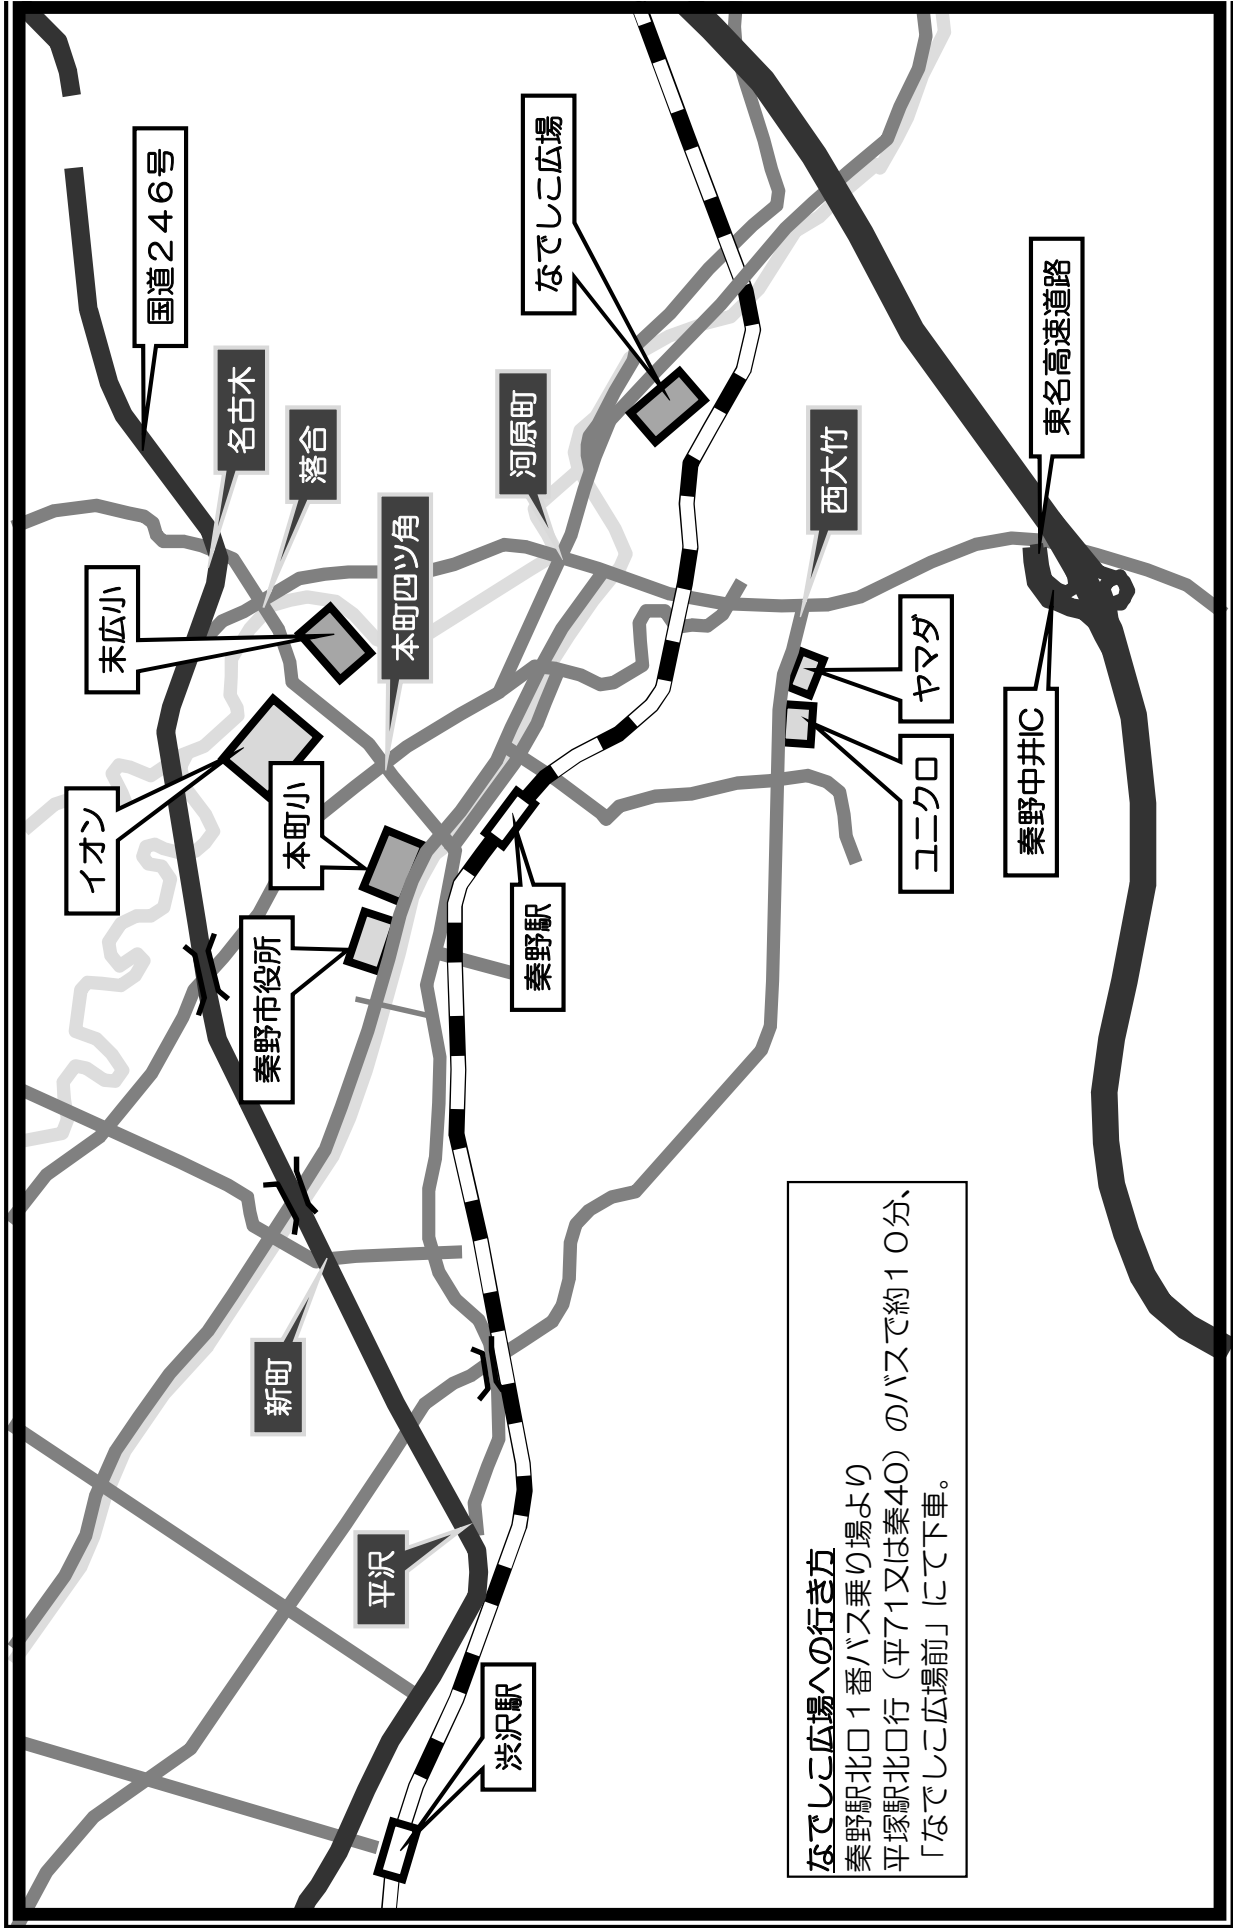

参加チーム一覧表

No.	チーム名	サッカー協会
1	F C M A T	その他
2	P. S. T. C. LONDRINA SF	その他
3	山王フットボールクラブ	小田原
4	千代豊川スポーツクラブ	小田原
5	岩原ピンクパンサーズSC	南足柄
6	F C ニ 宮	中 郡
7	湘南シーホースFC	平 塚
8	港フットボールクラブ	平 塚
9	平塚旭少年サッカークラブ	平 塚
10	クリエイトSC	平 塚
12	くずは台キッカーズ	秦 野
13	山王ジュニアフットボールクラブ	伊勢原
14	林サッカークラブ	厚 木
4	北の台サッカー団	綾 瀬
15	相武台FCニューグリーン	相模原
16	FC Vinculo	相模原
17	F C 湘 南 辻 堂	藤 沢
18	F C 東 海 岸	茅ヶ崎
19	F C 浜 須 賀	茅ヶ崎
20	中 野 島 F C	川 崎
21	津 田 山 F C	川 崎
22	は る ひ 野 バ デ ィ S C	川 崎
23	秦野本町サッカー少年団	秦 野

秦野市立本町小学校 / 秦野市立末広小学校 / なでしこ広場 会場案内図