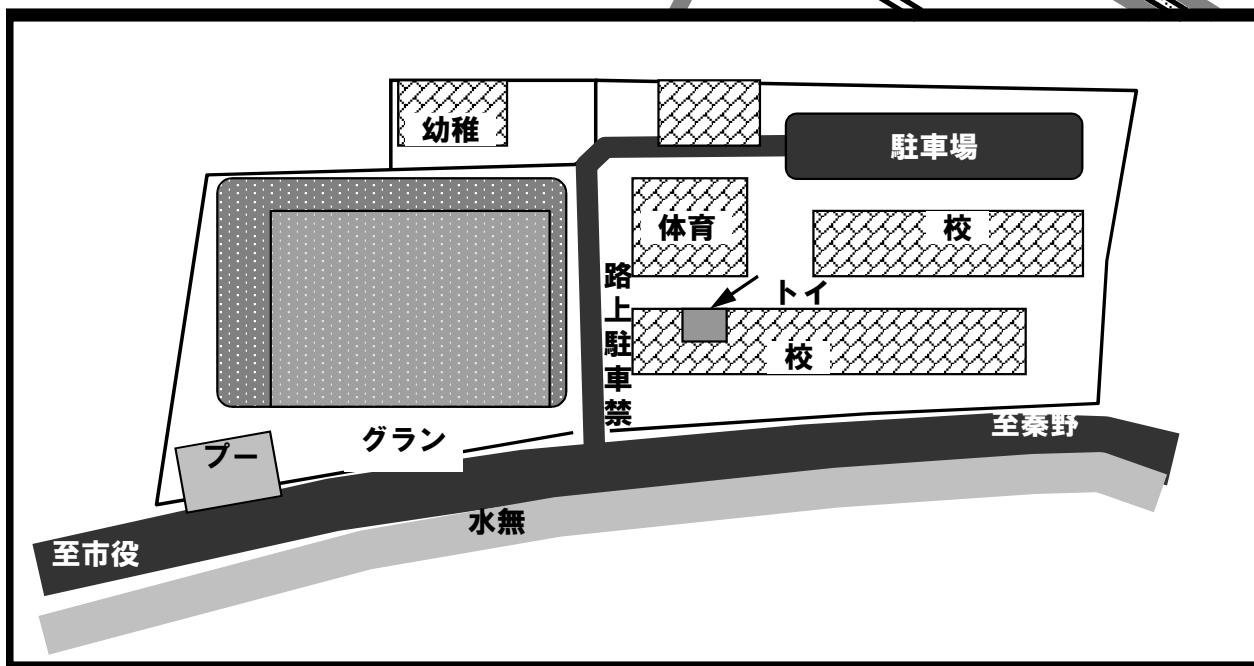

秦野市立本町小学校 案内図

- 車は必ず所定の位置（駐車場）に駐車してください。
- 校舎内路上での荷物の積み下ろし子供の乗り降りは事故防止の為ご遠慮下さい
- ゴミは必ず責任を持って、お持ち帰りください。