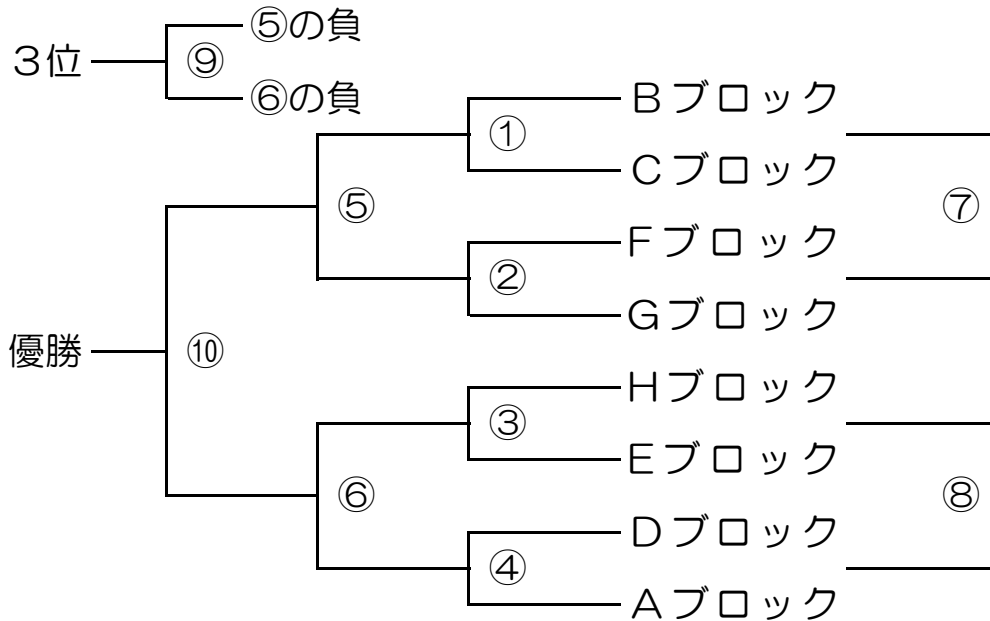

【決勝トーナメント 12月22日(日)】(15分-3分-15分)

< 会場 > 1位トーナメント： おおね公園 Aコート (管理棟側)
2位トーナメント： おおね公園 Bコート (駐車場側)
3位トーナメント： 秦野市立本町小学校

( ) 内は本町小会場

時間割

キックオフ	対	戦	主審	副1	副2		
①	9:20	Bブロック	—	Cブロック	Fブロック	Fブロック	Gブロック
②	10:00	Fブロック	—	Gブロック	Bブロック	Bブロック	Cブロック
③	10:40	Hブロック	—	Eブロック	Dブロック	Dブロック	Aブロック
④	11:20	Dブロック	—	Aブロック	Hブロック	Hブロック	Eブロック
⑤	12:00	①の勝	—	②の勝	Aブロック	Aブロック	Dブロック
⑥	12:40	③の勝	—	④の勝	Gブロック	Gブロック	Fブロック
⑦	13:20	①の負	—	②の負	Eブロック	Eブロック	Hブロック
⑧	14:00	③の負	—	④の負	②の負	①の負	①の負
⑨	14:40	⑤の負	—	⑥の負	⑤の勝	⑥の勝	⑥の勝
⑩	15:20	⑤の勝	—	⑥の勝	⑤の負	⑥の負	⑥の負

注) ⑦、⑧試合目は引き分けの場合でもPK戦は行いません。
その他の試合は、引き分けの場合は、PK戦を行います。
⑩試合目(決勝)は、1位トーナメントのみ5分-5分延長戦を行います。
(インターバルなし) それでも決まらない場合は、PK戦を行います。