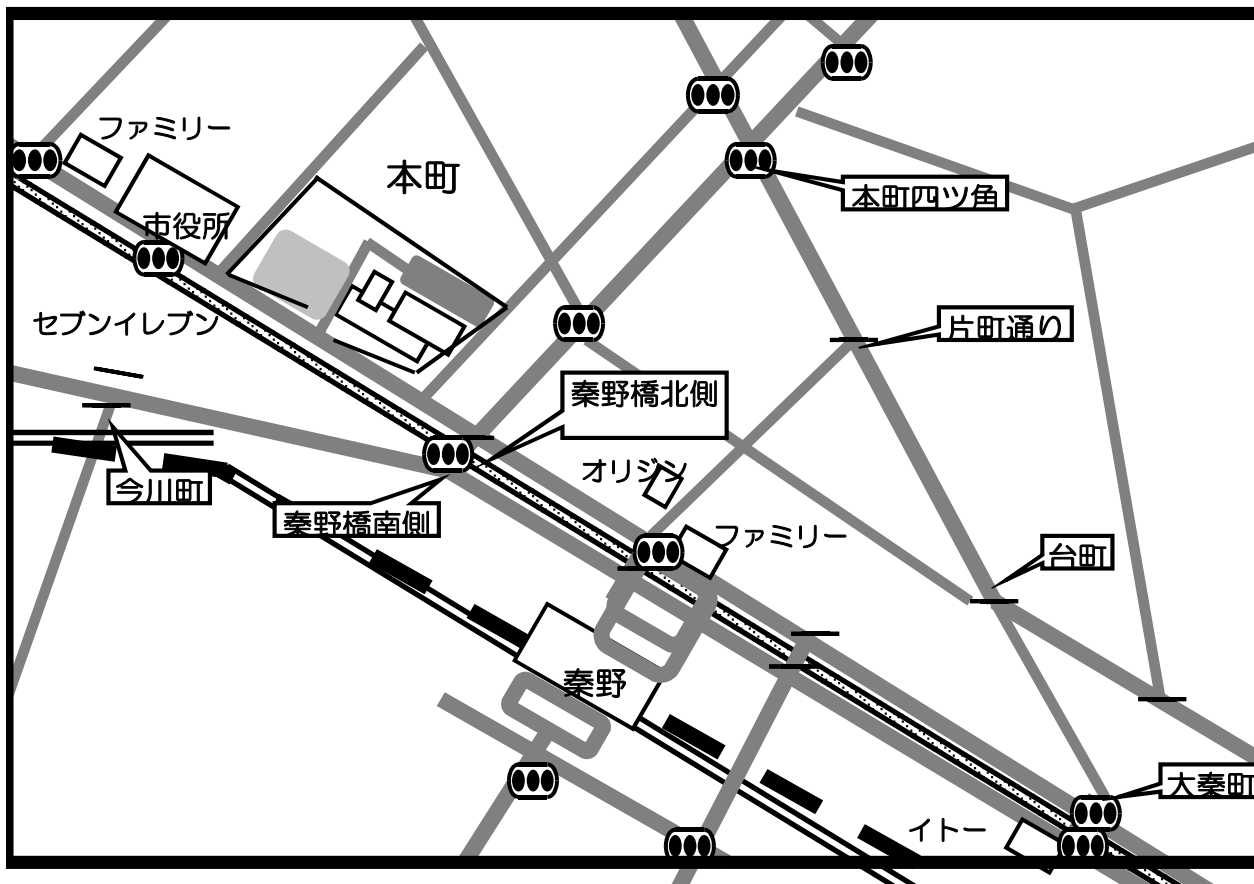

秦野市立本町小学校 案内図

- 車は必ず所定の位置（駐車場）に駐車してください。
- 校舎内路上での荷物の積み下ろし子供の乗り降りは事故防止の為ご遠慮下さい
- ゴミは必ず責任を持って、お持ち帰りください。