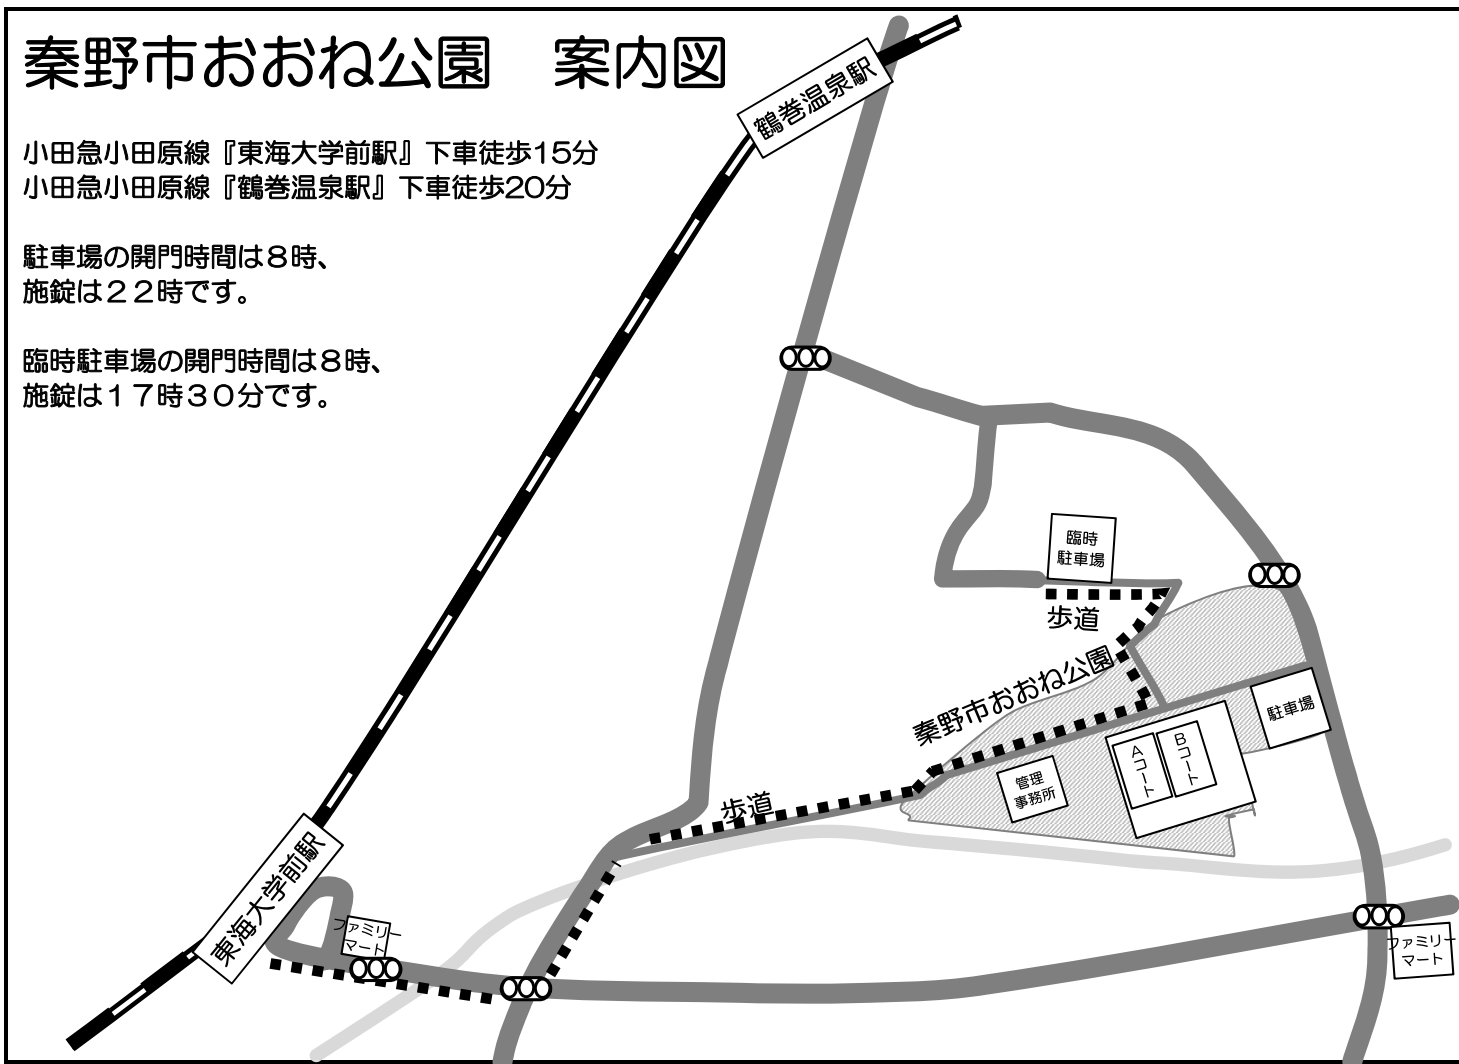

【予選リーグ対戦表 12月21日(土)】(15分-3分-15分)  
なでしこ広場 Bコート(テニスコート側)

# なでしこ広場案内図

# 秦野市おおね公園 案内図

小田急小田原線『東海大学前駅』下車徒歩15分  
 小田急小田原線『鶴巻温泉駅』下車徒歩20分

駐車場の開門時間は8時、  
 施錠は22時です。

臨時駐車場の開門時間は8時、  
 施錠は17時30分です。

- ・ 駐車場、グラウンド共に8時開門です。
- ・ 朝9時前のボールの使用禁止です。また、大声でのアップも禁止です。
- ・ 人工芝の上での飲食は禁止です。飲み物は、水及びお茶のみとなります。
- ・ チームの控え場所では飲食は可能です。
- ・ 喫煙は公園内の指定された喫煙場所のみでお願いします。