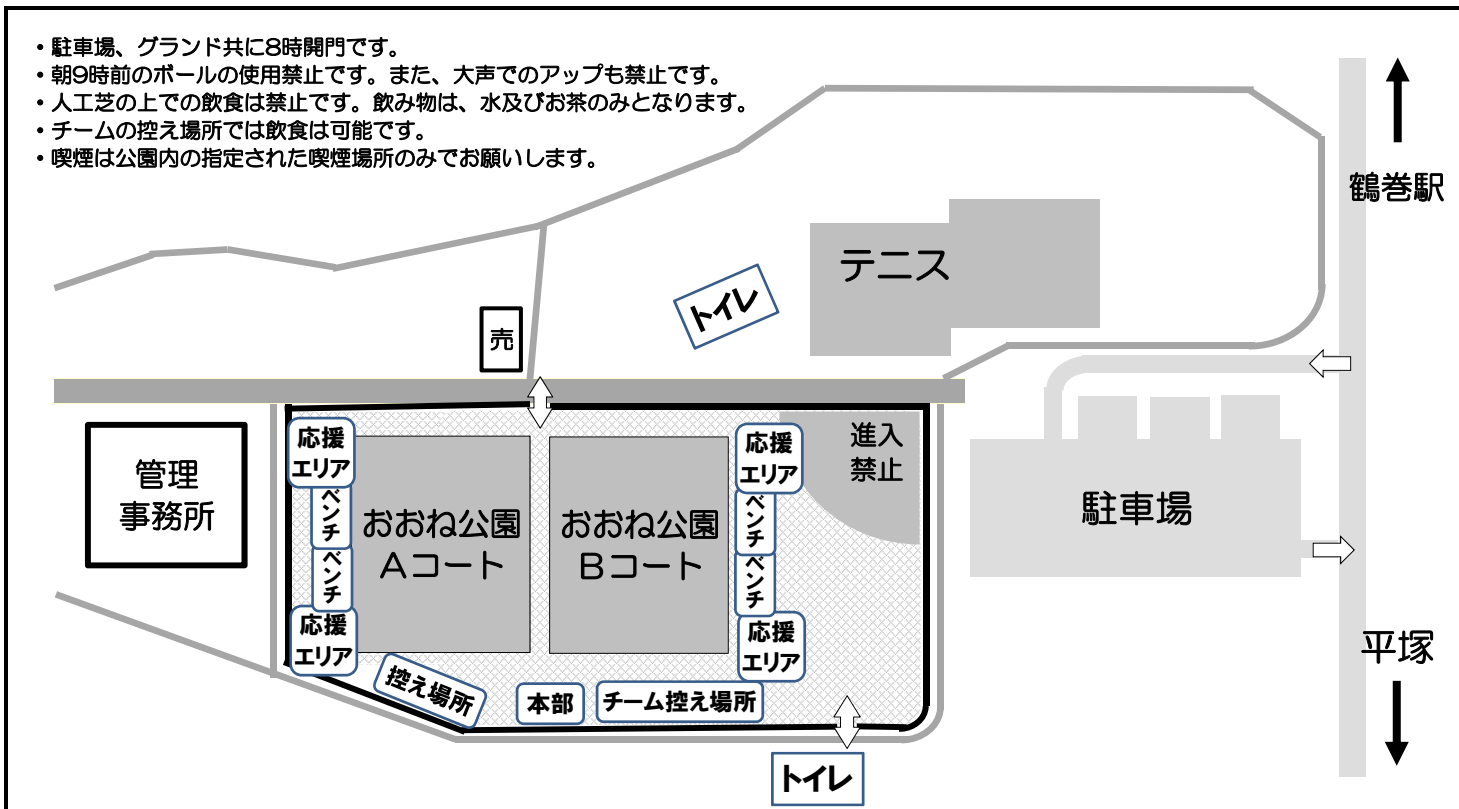

# なでしこ広場案内図

# 秦野市おおね公園 案内図

小田急小田原線『東海大学前駅』下車徒歩15分  
 小田急小田原線『鶴巻温泉駅』下車徒歩20分

駐車場の開門時間は8時、  
 施錠は22時です。

臨時駐車場の開門時間は8時、  
 施錠は17時30分です。

- ・ 駐車場、グラウンド共に8時開門です。
- ・ 朝9時前のボールの使用禁止です。また、大声でのアップも禁止です。
- ・ 人工芝の上での飲食は禁止です。飲み物は、水及びお茶のみとなります。
- ・ チームの控え場所では飲食は可能です。
- ・ 喫煙は公園内の指定された喫煙場所のみでお願いします。