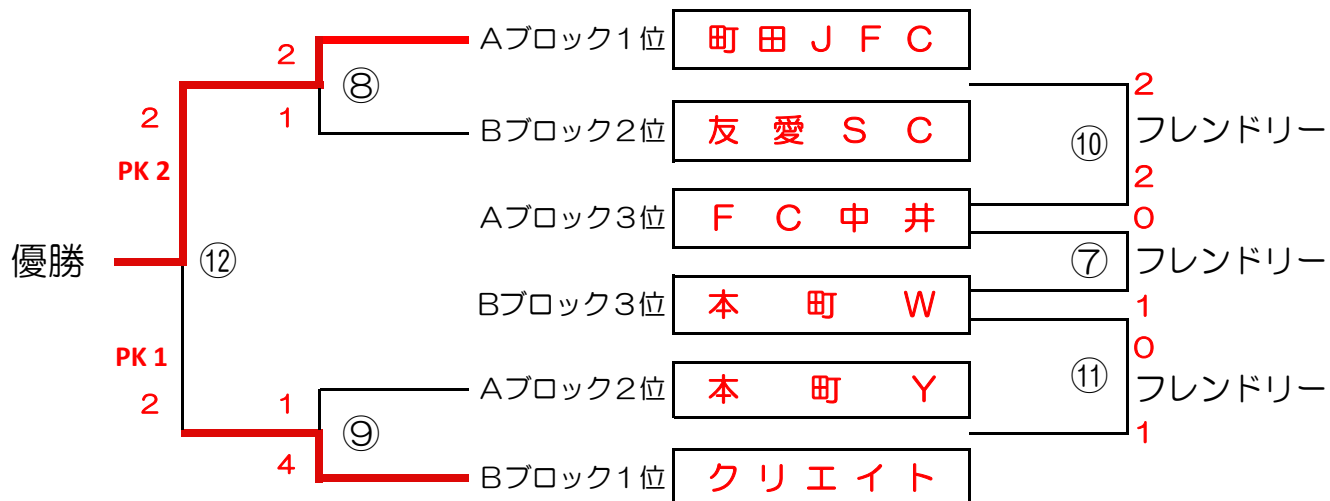

第8回 本町カップ 1年生大会 予選リーグ

A ブロック

	町田JFC	FC中井	本町Y	勝点	得点	失点	得失点	順位
町田JFC		0 △ 0	3 0 0	4	3	0	3	1
FC中井	0 △ 0		1 ● 2	1	1	2	-1	3
本町Y	0 ● 3	2 0 1		3	2	4	-2	2

B ブロック

	クリエイト	友愛SC	本町W	勝点	得点	失点	得失点	順位
クリエイト		1 △ 1	2 0 0	4	3	1	2	1
友愛SC	1 △ 1		1 △ 1	2	2	2	0	2
本町W	0 ● 2	1 △ 1		1	1	3	-2	3

1年生 決勝トーナメント (10-5-10)

時間割 (10-5-10)

キックオフ		対 戦		主審	備考	
①	9:30	町田JFC	0 - 0	FC中井	本町W	Aリーグ
②	10:00	本町W	1 - 1	友愛SC	FC中井	Bリーグ
③	10:30	本町Y	0 - 3	町田JFC	友愛SC	Aリーグ
④	11:00	クリエイト	2 - 0	本町W	町田JFC	Bリーグ
⑤	11:30	FC中井	1 - 2	本町Y	クリエイト	Aリーグ
⑥	12:00	友愛SC	1 - 1	クリエイト	本町Y	Bリーグ
⑦	12:30	FC中井	0 - 1	本町W	クリエイト	フレンドリー
⑧	13:00	町田JFC	2 - 1	友愛SC	町田JFC	準決勝
⑨	13:30	本町Y	1 - 4	クリエイト	友愛SC	準決勝
⑩	14:00	FC中井	2 - 2	友愛SC	本町Y	フレンドリー
⑪	14:30	本町W	0 - 1	本町Y	FC中井	フレンドリー
⑫	15:00	町田JFC	2^{PK1} 2	クリエイト	本町W	決勝戦