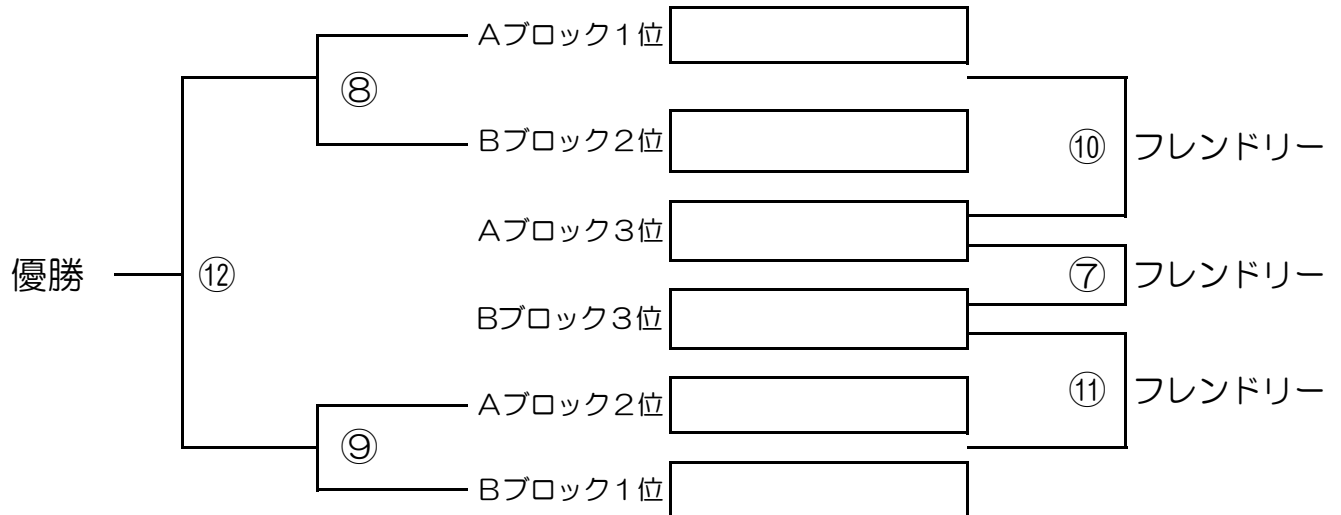

1年生 予選リーグ (10-5-10)

A ブロック

	町田JFC	FC中井	本町Y	勝点	得点	失点	得失点	順位
町田JFC	—	—	—					
FC中井	—	—	—					
本町Y	—	—	—					

B ブロック

	クリエイト	友愛SC	本町W	勝点	得点	失点	得失点	順位
クリエイト	—	—	—					
友愛SC	—	—	—					
本町W	—	—	—					

1年生 決勝トーナメント (10-5-10)