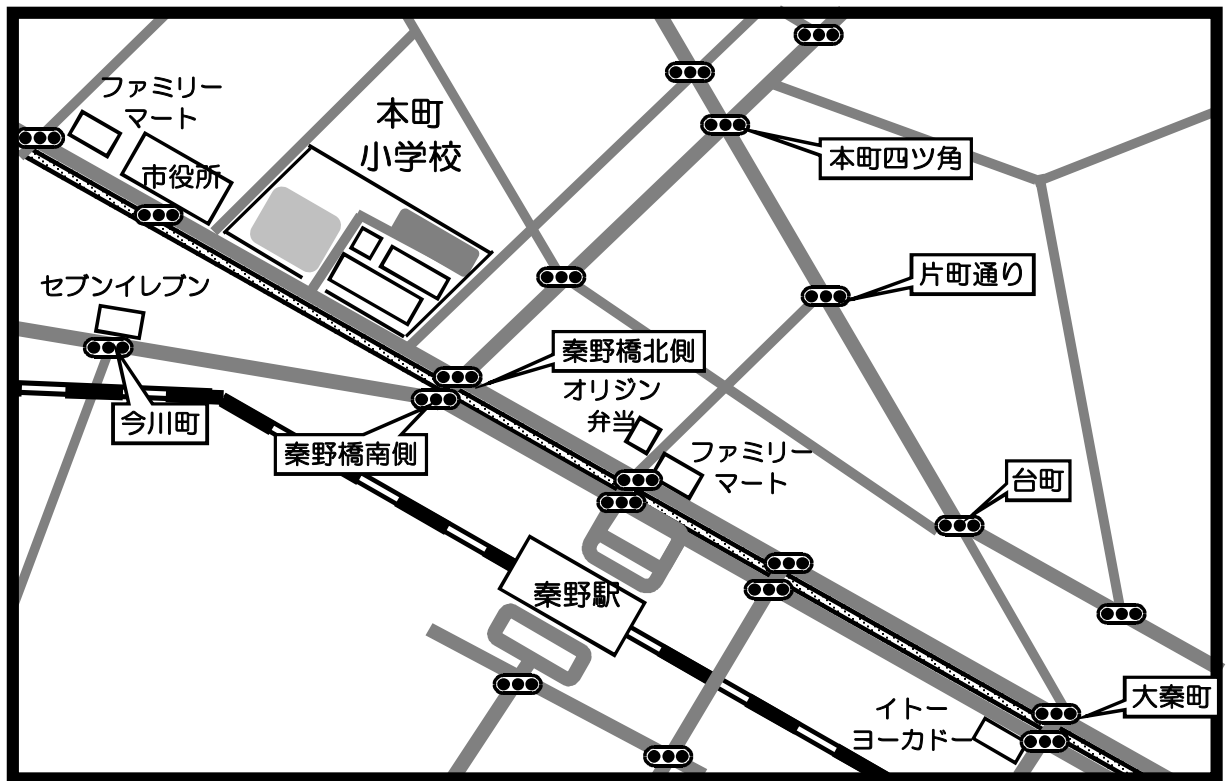

秦野市立本町小学校 案内図

- 車は必ず所定の位置（駐車場）に駐車してください。
- 校舎内路上での荷物の積み下ろし子供の乗り降りは事故防止の為ご遠慮下さい。
- ゴミは必ず責任を持って、お持ち帰りください。
- 秦野市役所の駐車場もご利用頂けます。