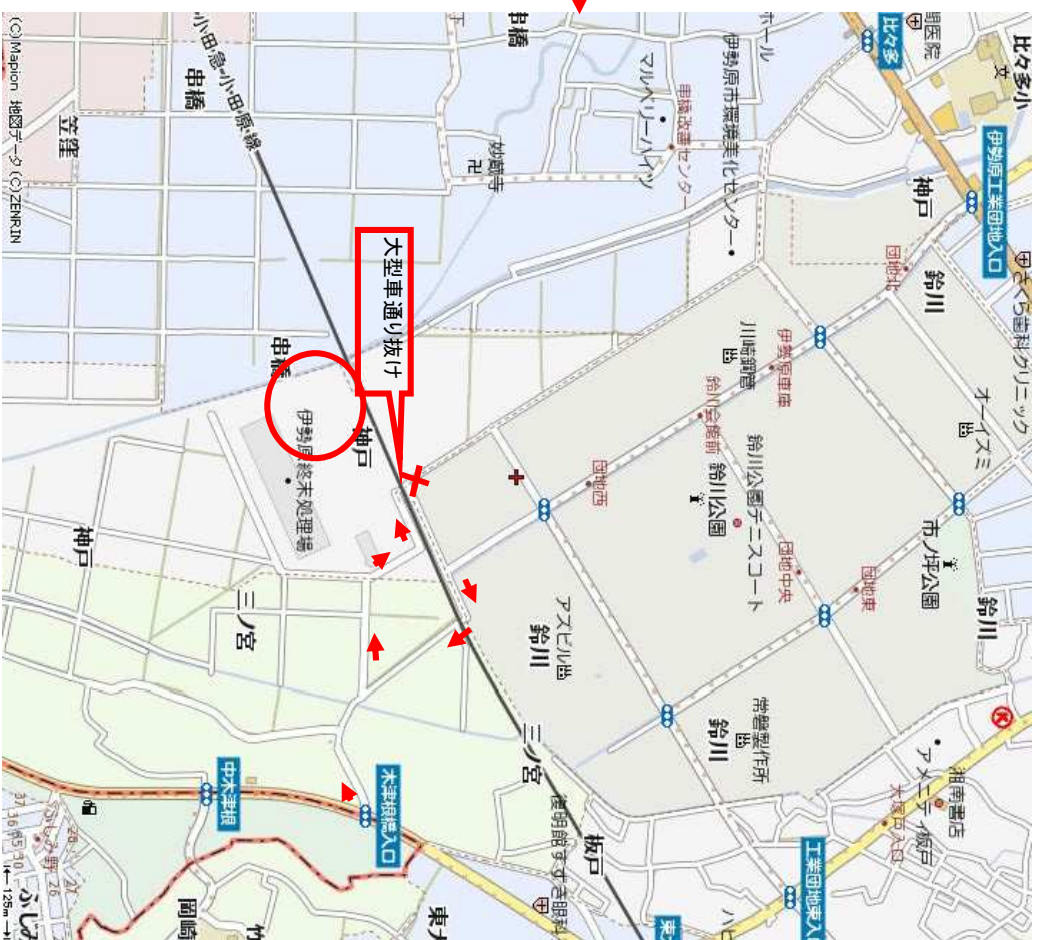

第34回鈴川杯 高学年大会

駐 車 票 ①

于一ム名

第34回鈴川杯 高学年大会

駐 車 票 ②

于一ム名

予備日 伊勢原市総合運動公園 (伊勢原市西富岡320番地)

伊勢原市スポーツ広場 (伊勢原市神戸120番地 終末処理場跡)