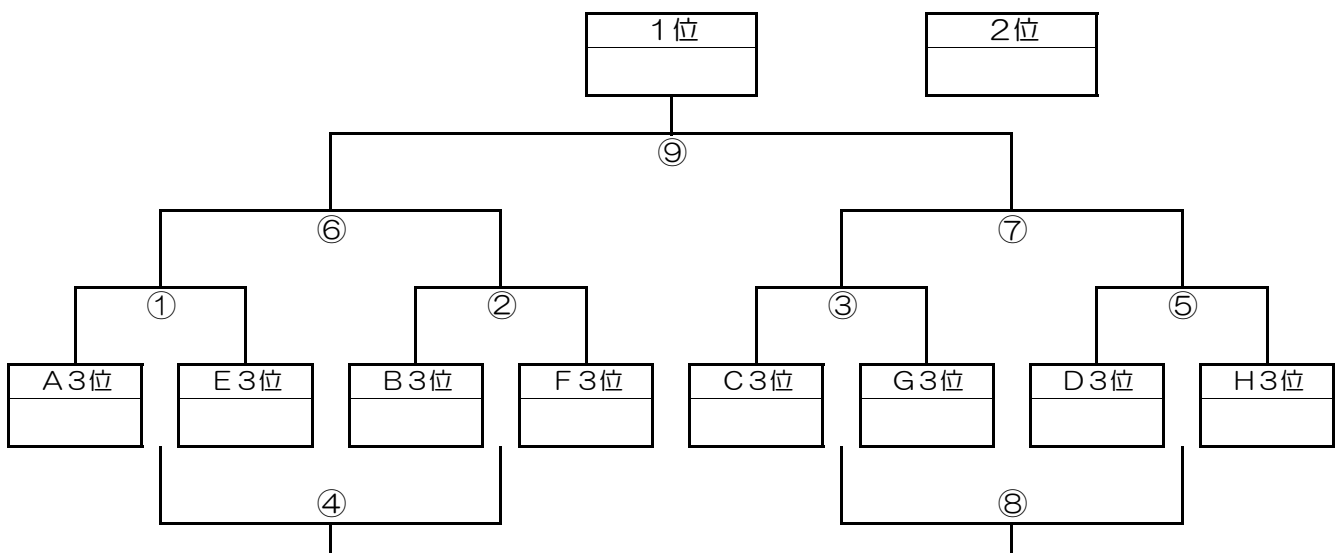

3位トーナメント

伊勢原市子どもスポーツ広場