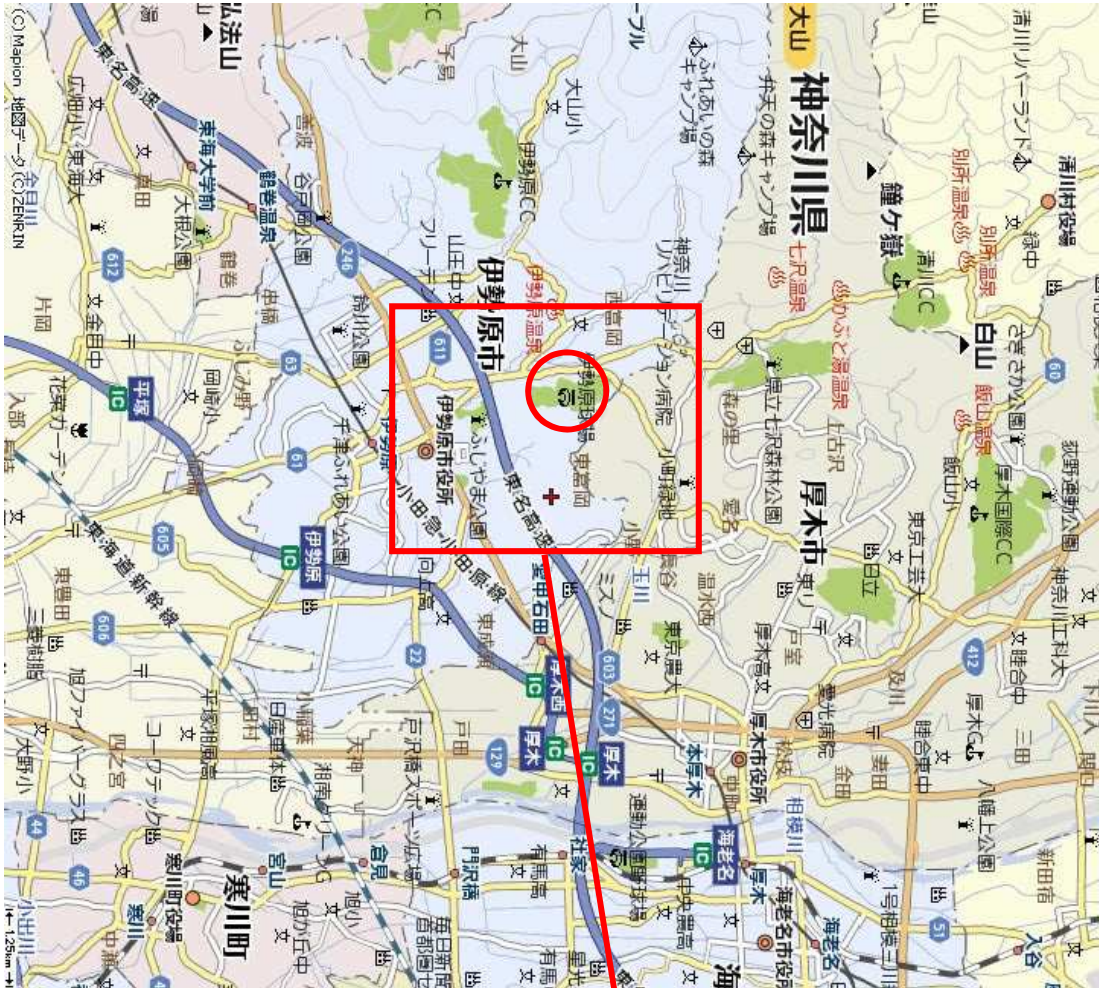

第34回鈴川杯 高学年大会

駐 車 票 ①

于一ム名

第34回鈴川杯 高学年大会

駐 車 票 ②

于一ム名

予備日 伊勢原市総合運動公園 (伊勢原市西富岡320番地)

伊勢原市スポーツ広場 (伊勢原市神戸120番地 終末処理場跡)