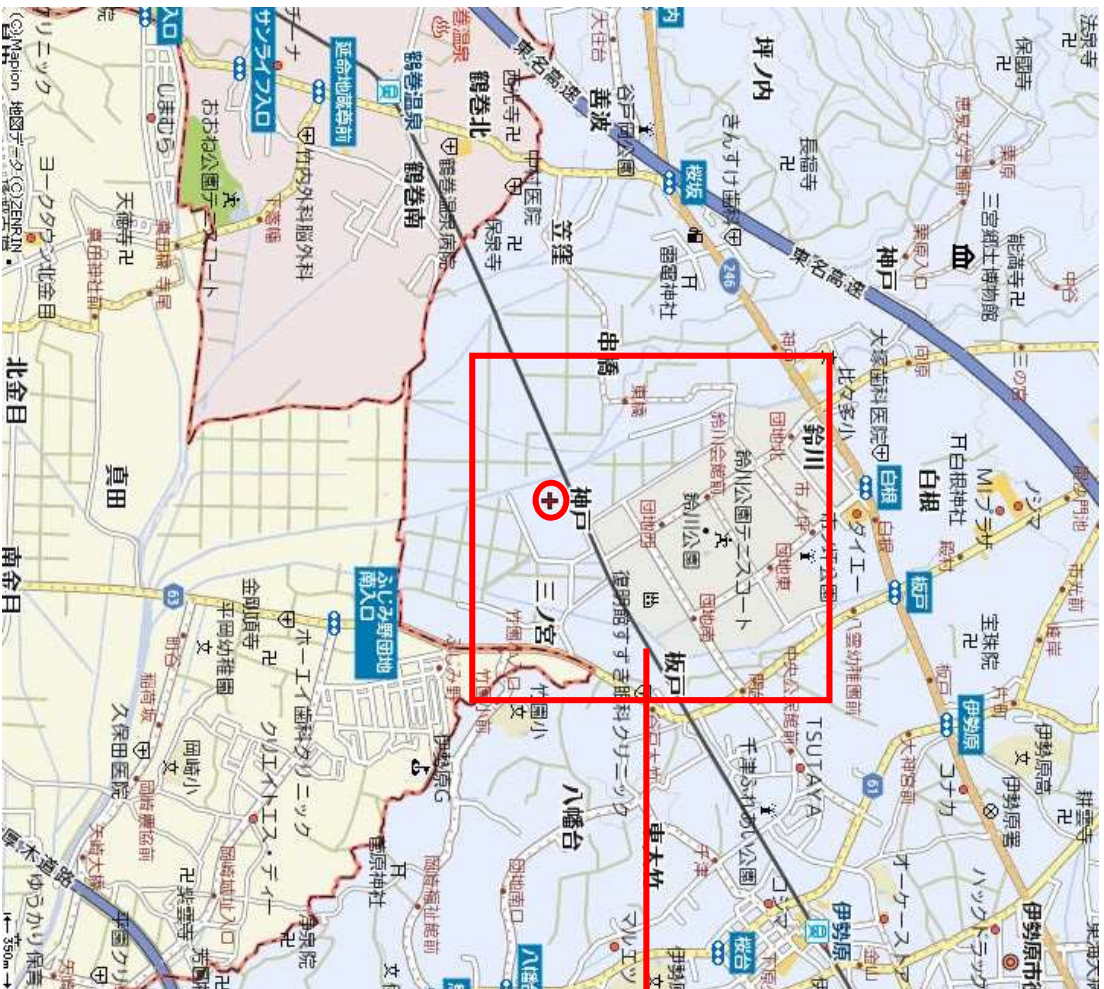

第34回鈴川杯 高学年大会

駐 車 票 ①

于一ム名

第34回鈴川杯 高学年大会

駐 車 票 ②

于一ム名

予備日 伊勢原市総合運動公園 (伊勢原市西富岡320番地)

伊勢原市スポーツ広場 (伊勢原市神戸120番地 終末処理場跡)