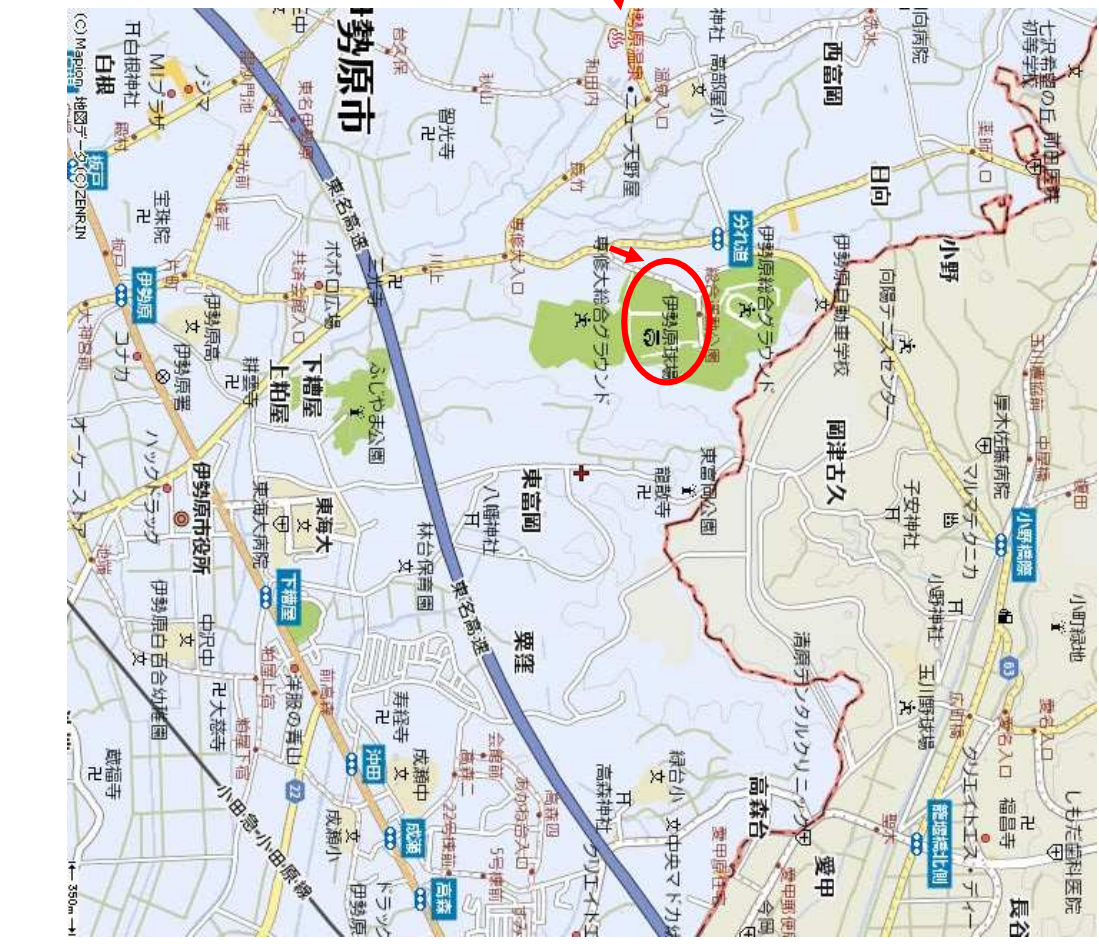

第34回鈴川杯 高学年大会

駐 車 票 ①

于一ム名

第34回鈴川杯 高学年大会

駐 車 票 ②

于一ム名

予備日 伊勢原市総合運動公園 (伊勢原市西富岡320番地)

伊勢原市スポーツ広場 (伊勢原市神戸120番地 終末処理場跡)