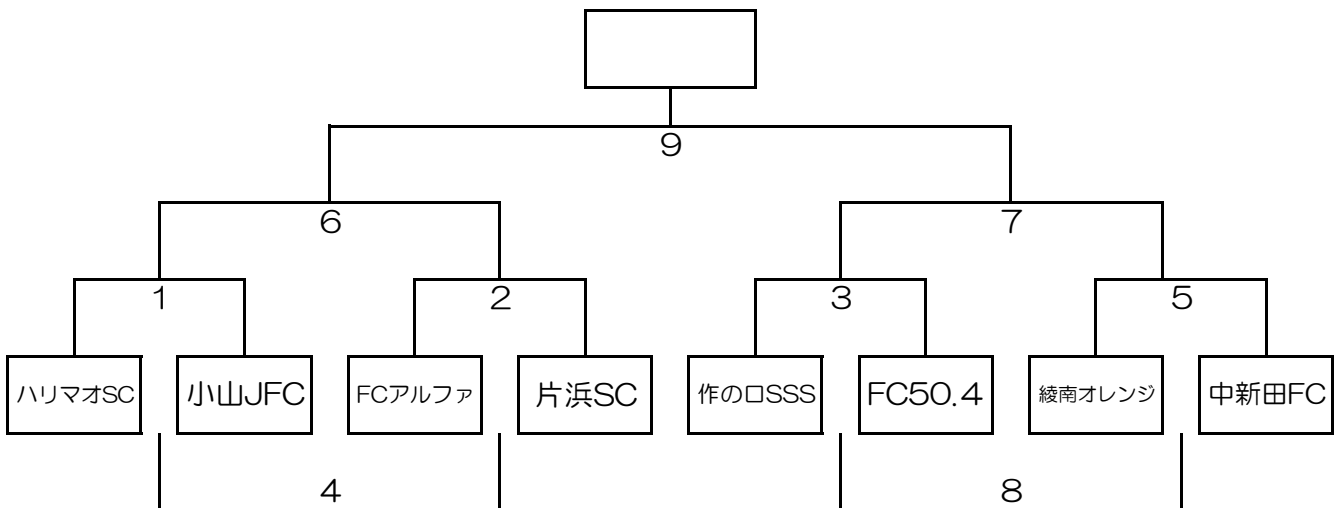

※試合時間 15-5-15 1位決定戦⑨のみ20-5-20

雨天トーナメント

(2月2日が雨天の場合)

2月3日(日)

雨天トーナメント Aブロック

伊勢原市総合運動公園自由広場 Aコート

雨天トーナメント Bブロック

伊勢原市総合運動公園自由広場 Bコート