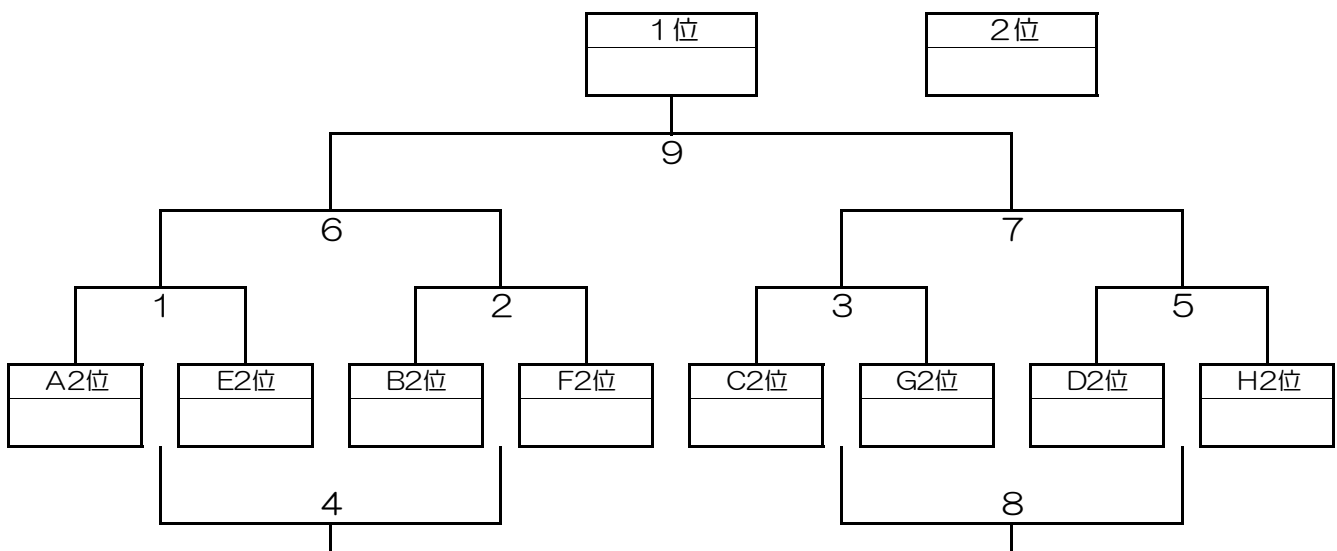

※試合時間 20-5-20

決勝トーナメント・順位トーナメント

2月3日(日)

決勝トーナメント

伊勢原市総合運動公園自由広場 Aコート

2位トーナメント

伊勢原市総合運動公園自由広場 Bコート

3位トーナメント