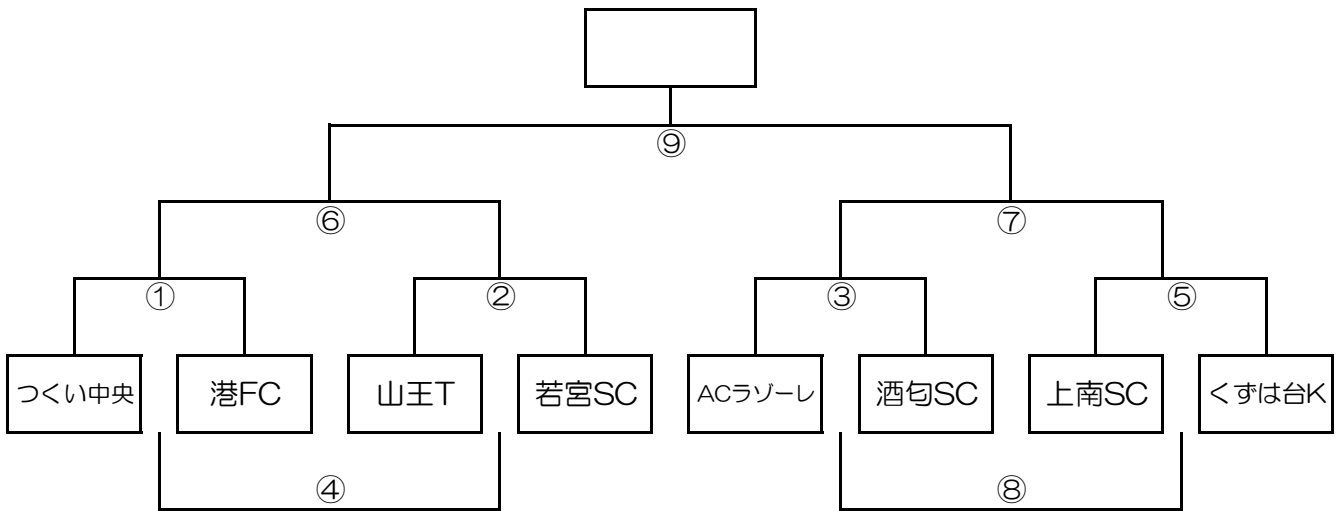

※試合時間 15-5-15 1位決定戦⑨のみ20-5-20

雨天トーナメント

(2月2日が雨天の場合)

2月3日(日)

雨天トーナメント Aブロック

伊勢原市総合運動公園自由広場 Aコート

雨天トーナメント Bブロック

伊勢原市総合運動公園自由広場 Bコート