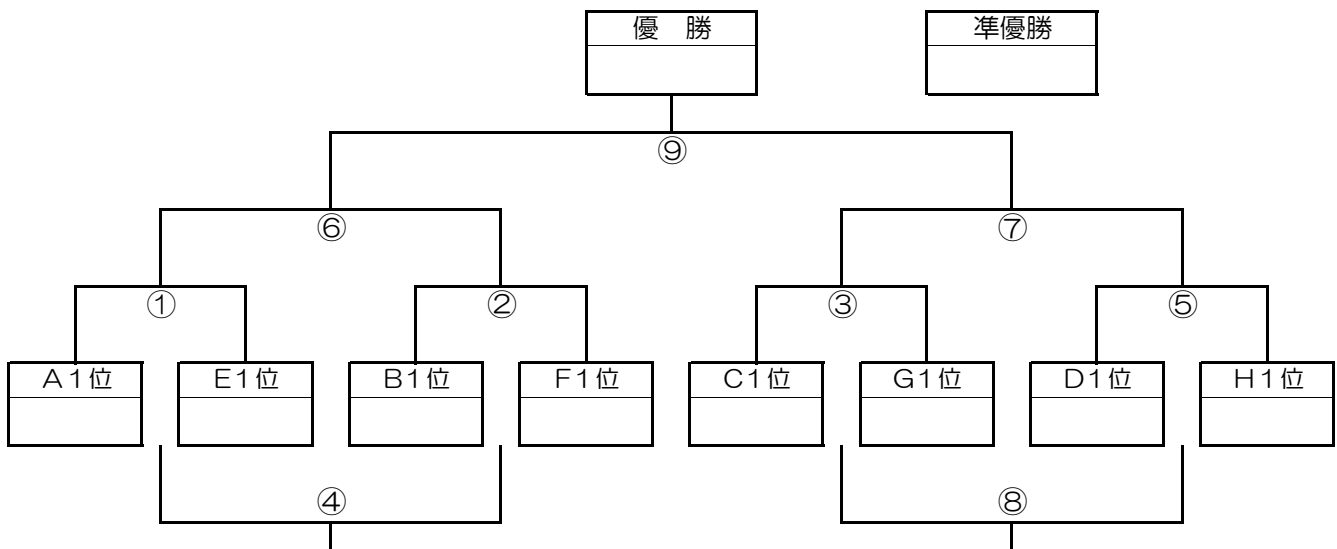

※試合時間 20-5-20

決勝トーナメント・順位トーナメント

2月3日(日)

決勝トーナメント

伊勢原市総合運動公園自由広場 Aコート

2位トーナメント

伊勢原市総合運動公園自由広場 Bコート

3位トーナメント