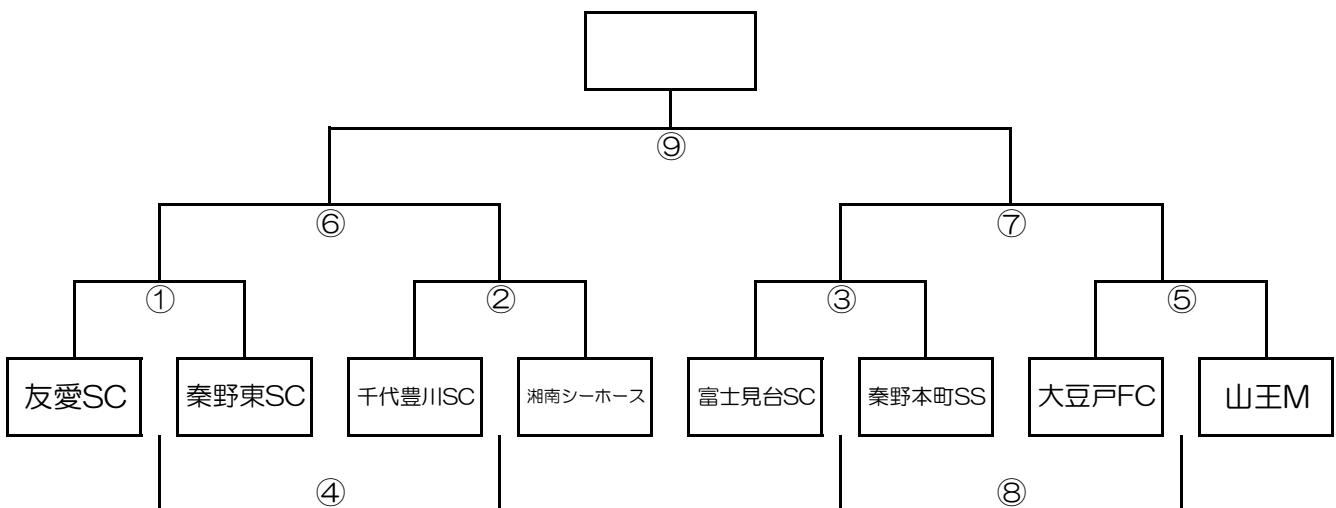

雨天トーナメント Cブロック

伊勢原市子どもスポーツ広場