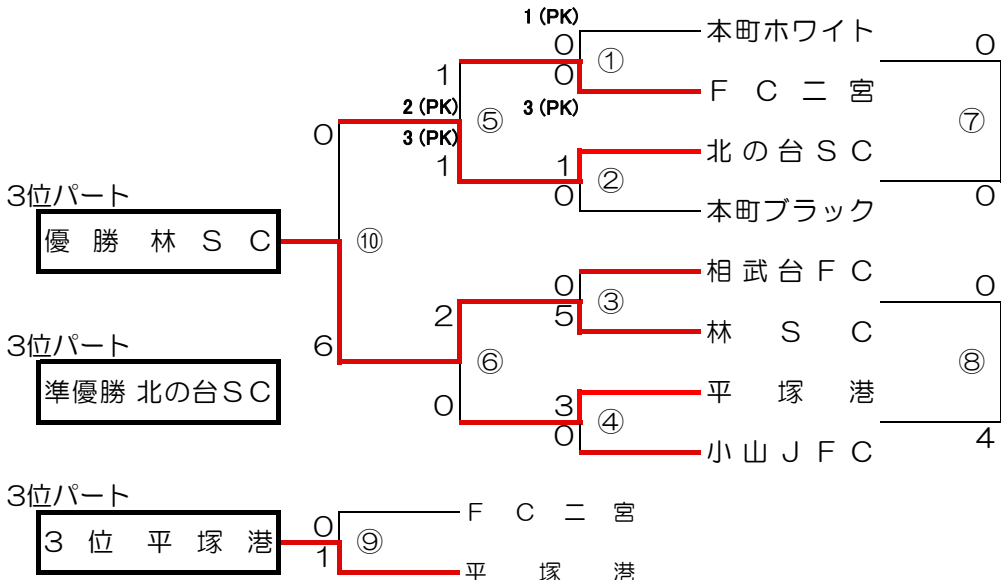

第24回 本町カップ 大会結果

【トーナメント】12月23日(日) (15-3-15)

< 会場 > 1位トーナメント：なでしこ広場 Bコート (テニスコート側)

< 会場 > 2位トーナメント：なでしこ広場 Aコート (バックネット側)

< 会場 > 3位トーナメント：秦野市立本町小学校

第21回 本町カップ 大会結果-1

【予選リーグ】12月22日(土) (15-3-15)

Aブロック <なでしこ広場 Aコート (バックネット側)>

	本町イエロー	小山 J F C	山王 F C	勝点	得点	失点	得失点	順位
本町イエロー		8 ○ 0	10 ○ 0	6	18	0	18	1
小山 J F C	0 ● 8		0 ● 3	0	0	11	-11	3
山王 F C	0 ● 10	3 ○ 0		3	3	10	-7	2

Bブロック <なでしこ広場 Aコート (バックネット側)>

	海老名 F C	F C 二宮	若宮 S C	勝点	得点	失点	得失点	順位
海老名 F C		7 ○ 1	6 ○ 2	6	13	3	10	1
F C 二宮	1 ● 7		0 ● 3	0	1	10	-9	3
若宮 S C	2 ● 6	3 ○ 0		3	5	6	-1	2