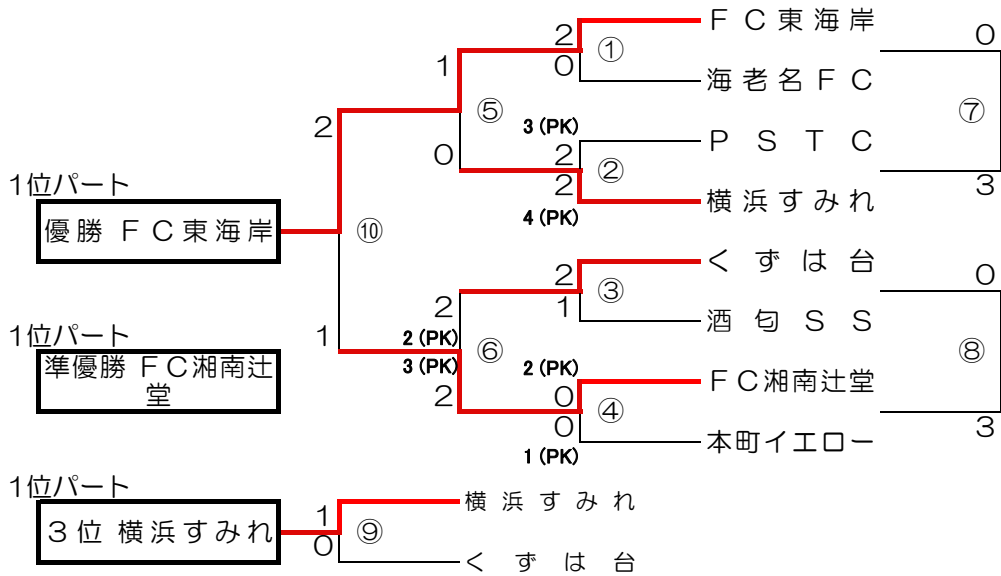

第24回 本町カップ 大会結果

【トーナメント】12月23日(日) (15-3-15)

< 会場 > 1位トーナメント：なでしこ広場 Bコート (テニスコート側)

< 会場 > 2位トーナメント：なでしこ広場 Aコート (バックネット側)

< 会場 > 3位トーナメント：秦野市立本町小学校

第21回 本町カップ 大会結果-1

【予選リーグ】12月22日(土) (15-3-15)

Aブロック <なでしこ広場 Aコート (バックネット側)>

	本町イエロー	小山 J F C	山王 F C	勝点	得点	失点	得失点	順位
本町イエロー		8 ○ 0	10 ○ 0	6	18	0	18	1
小山 J F C	0 ● 8		0 ● 3	0	0	11	-11	3
山王 F C	0 ● 10	3 ○ 0		3	3	10	-7	2

Bブロック <なでしこ広場 Aコート (バックネット側)>

	海老名 F C	F C 二宮	若宮 S C	勝点	得点	失点	得失点	順位
海老名 F C		7 ○ 1	6 ○ 2	6	13	3	10	1
F C 二宮	1 ● 7		0 ● 3	0	1	10	-9	3
若宮 S C	2 ● 6	3 ○ 0		3	5	6	-1	2