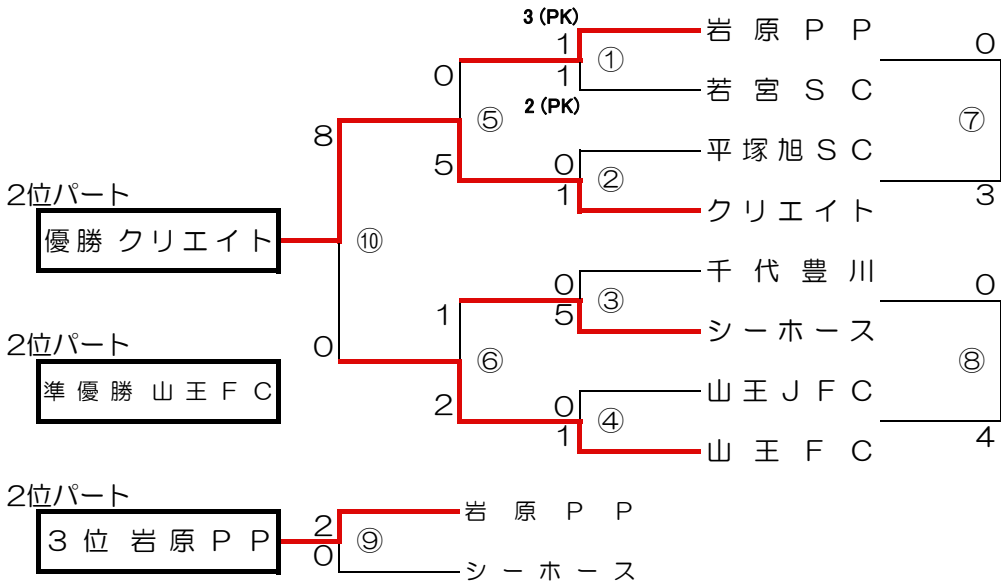

第24回 本町カップ 大会結果

【トーナメント】12月23日(日) (15-3-15)

< 会場 > 1位トーナメント：なでしこ広場 Bコート (テニスコート側)

< 会場 > 2位トーナメント：なでしこ広場 Aコート (バックネット側)

< 会場 > 3位トーナメント：秦野市立本町小学校

第21回 本町カップ 大会結果-1

【予選リーグ】12月22日(土) (15-3-15)

Aブロック <なでしこ広場 Aコート (バックネット側)>

	本町イエロー	小山 J F C	山王 F C	勝点	得点	失点	得失点	順位
本町イエロー		8 ○ 0	10 ○ 0	6	18	0	18	1
小山 J F C	0 ● 8		0 ● 3	0	0	11	-11	3
山王 F C	0 ● 10	3 ○ 0		3	3	10	-7	2

Bブロック <なでしこ広場 Aコート (バックネット側)>

	海老名 F C	F C 二宮	若宮 S C	勝点	得点	失点	得失点	順位
海老名 F C		7 ○ 1	6 ○ 2	6	13	3	10	1
F C 二宮	1 ● 7		0 ● 3	0	1	10	-9	3
若宮 S C	2 ● 6	3 ○ 0		3	5	6	-1	2

Cブロック <なでしこ広場 Bコート (テニスコート側)>

	本町ホワイト	F C 東海岸	岩原 P P	勝点	得点	失点	得失点	順位
本町ホワイト		0 ● 9	1 ● 3	0	1	12	-11	3
F C 東海岸	9 ○ 0		3 ○ 0	6	12	0	12	1
岩原 P P	3 ○ 1	0 ● 3		3	3	4	-1	2

Dブロック <なでしこ広場 Bコート (テニスコート側)>

	山王 J F C	F C 湘南辻堂	平塚 港	勝点	得点	失点	得失点	順位
山王 J F C		0 ● 3	4 ○ 1	3	4	4	0	2
F C 湘南辻堂	3 ○ 0		1 △ 1	4	4	1	3	1
平塚 港	1 ● 4	1 △ 1		1	2	5	-3	3