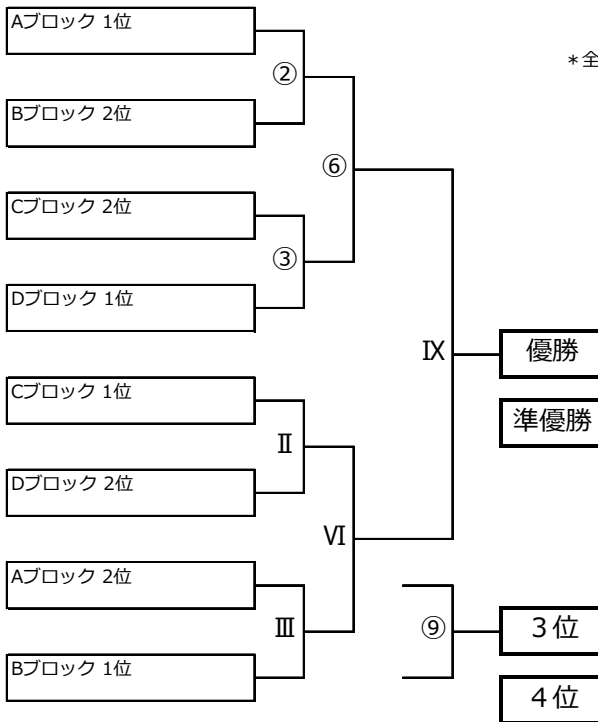

Bブロック

	本町Y	西	東	勝点	得失差	順位
本町Y	—					
西		—				
東			—			

Cブロック

	くずは	鶴巻	本町W	勝点	得失差	順位
くずは	—					
鶴巻		—				
本町W			—			

Dブロック

	大根	山王	秦野W	勝点	得失差	順位
大根	—					
山王		—				
秦野W			—			

9月23日(日) 大会1日目 予選リーグ 対戦日程

Aコート (プール側)

#	キックオフ		対 戦 (15分ハーフ)		R	AR1	AR2
①	9:20	B	本町Y	- 西	くずは	鶴巻	本町W
②	10:00	C	くずは	- 鶴巻	東	西	本町Y
③	10:40	B	東	- 本町Y	本町W	くずは	鶴巻
④	11:20	C	本町W	- くずは	本町Y	東	西
⑤	12:00	B	西	- 東	鶴巻	本町W	くずは
⑥	12:40	C	鶴巻	- 本町W	西	本町Y	東
④	13:20	フレンドリー	本町Y	- 大根	秦野W	東	東
⑤	14:00	フレンドリー	西	- 山王	本町Y	大根	大根
⑥	14:40	フレンドリー	東	- 秦野W	西	山王	山王

Bコート (駐車場側)

#	キックオフ		対 戦 (15分ハーフ)		R	AR1	AR2
I	9:20	A	秦野R	- 渋沢	大根	山王	秦野W
II	10:00	D	大根	- 山王	秦野R	渋沢	南が丘
III	10:40	A	南が丘	- 秦野R	山王	秦野W	大根
IV	11:20	D	秦野W	- 大根	渋沢	南が丘	秦野R
V	12:00	A	渋沢	- 南が丘	秦野W	大根	山王
VI	12:40	D	山王	- 秦野W	南が丘	秦野R	渋沢
VII	13:20	フレンドリー	秦野R	- くずは	本町W	南が丘	南が丘
VIII	14:00	フレンドリー	渋沢	- 鶴巻	秦野R	くずは	くずは
IX	14:40	フレンドリー	南が丘	- 本町W	渋沢	鶴巻	鶴巻

9月24日(月) 大会2日目 決勝トーナメント

チャンピオントーナメント

Aコート (プール側)

*全試合15分ハーフ(インターバル3分)。引分けの場合は勝敗を決めるPK(3本)あり

#	時刻	対戦	主審	副審2名
①	9:20	A/3位 - D/3位	A/1位	B/2位
②	10:00	A/1位 - B/2位	C/2位	D/1位
③	10:40	C/2位 - D/1位	A/3位	C/3位
④	11:20	C/3位 - A/3位	②勝	③勝
⑤	12:00	②負 - ③負	C/3位	A/3位
⑥	12:40	②勝 - ③勝	②負	③負
⑦	13:20	A/3位 - B/3位	③勝	②勝
⑧	14:00	⑤負 - V負	A/3位	B/3位
⑨	14:40	⑥負 - VI負	協会	⑤負/V負