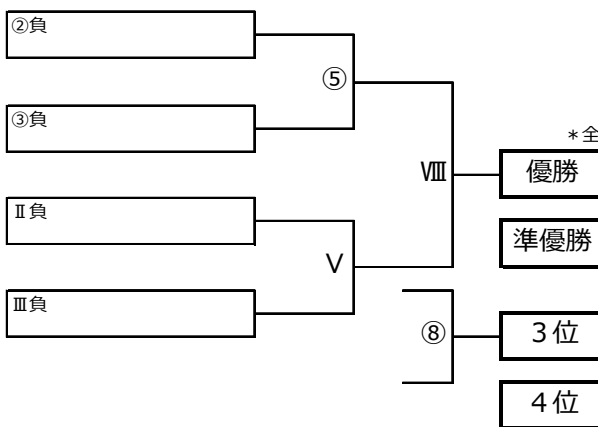

Bコート (駐車場側)

#	キックオフ		対 戦 (15分ハーフ)		R	AR1	AR2
I	9:20	A	秦野R	- 渋沢	大根	山王	秦野W
II	10:00	D	大根	- 山王	秦野R	渋沢	南が丘
III	10:40	A	南が丘	- 秦野R	山王	秦野W	大根
IV	11:20	D	秦野W	- 大根	渋沢	南が丘	秦野R
V	12:00	A	渋沢	- 南が丘	秦野W	大根	山王
VI	12:40	D	山王	- 秦野W	南が丘	秦野R	渋沢
VII	13:20	フレンドリー	秦野R	- くずは	本町W	南が丘	南が丘
VIII	14:00	フレンドリー	渋沢	- 鶴巻	秦野R	くずは	くずは
IX	14:40	フレンドリー	南が丘	- 本町W	渋沢	鶴巻	鶴巻

9月24日(月) 大会2日目 決勝トーナメント

チャンピオントーナメント

Aコート (プール側)

*全試合15分ハーフ(インターバル3分)。引分けの場合は勝敗を決めるPK(3本)あり

#	時刻	対戦	主審	副審2名
①	9:20	A/3位 - D/3位	A/1位	B/2位
②	10:00	A/1位 - B/2位	C/2位	D/1位
③	10:40	C/2位 - D/1位	A/3位	C/3位
④	11:20	C/3位 - A/3位	②勝	③勝
⑤	12:00	②負 - ③負	C/3位	A/3位
⑥	12:40	②勝 - ③勝	②負	③負
⑦	13:20	A/3位 - B/3位	③勝	②勝
⑧	14:00	⑤負 - V負	A/3位	B/3位
⑨	14:40	⑥負 - VI負	協会	⑤負/V負

閉会式 15:30~

ドリームトーナメント

Bコート (駐車場側)

*全試合15分ハーフ(インターバル3分)。引分けの場合は勝敗を決めるPK(3本)あり

#	時刻	対戦	主審	副審2名
I	9:20	C/3位 - B/3位	C/1位	D/2位
II	10:00	C/1位 - D/2位	A/2位	B/1位
III	10:40	A/2位 - B/1位	D/3位	B/3位
IV	11:20	B/3位 - D/3位	II勝	III勝
V	12:00	II負 - III負	B/3位	D/3位
VI	12:40	II勝 - III勝	II負	III負
VII	13:20	D/3位 - C/3位	III勝	II勝
VIII	14:00	⑤勝 - V勝	D/3位	C/3位
IX	14:40	⑥勝 - VI勝	協会	⑤勝/V勝