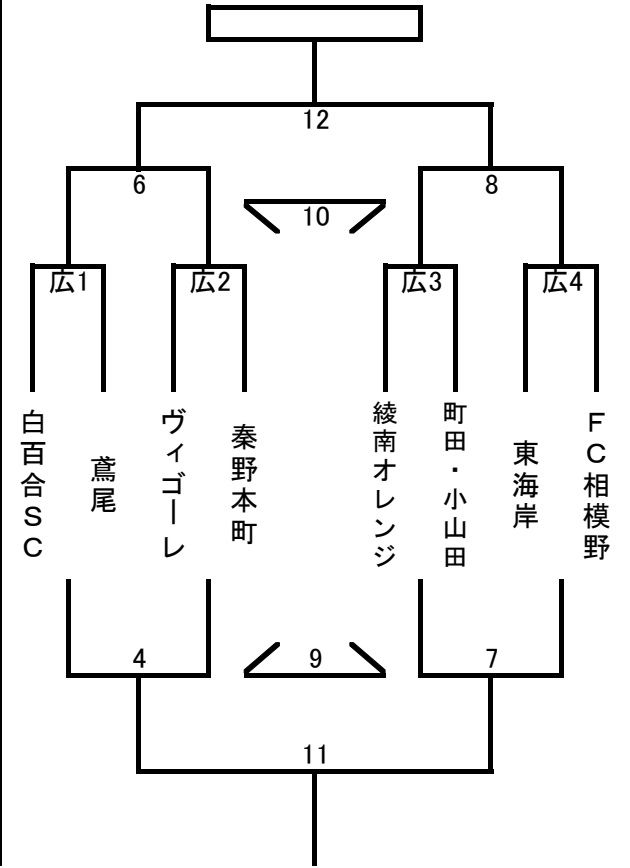

○同点の場合はPK戦(3人)で進出チームを決定します。

○試合は15分ハーフで行ないます。

○閉会式は決勝戦後に本部前で行います。

○スケジュールを円滑に進めるため試合開始の5分前には準備をお願いします

雨天時 1日開催でのトーナメント表

高田橋A・B面

広陵小学校

ミハタカップ大会の軌跡