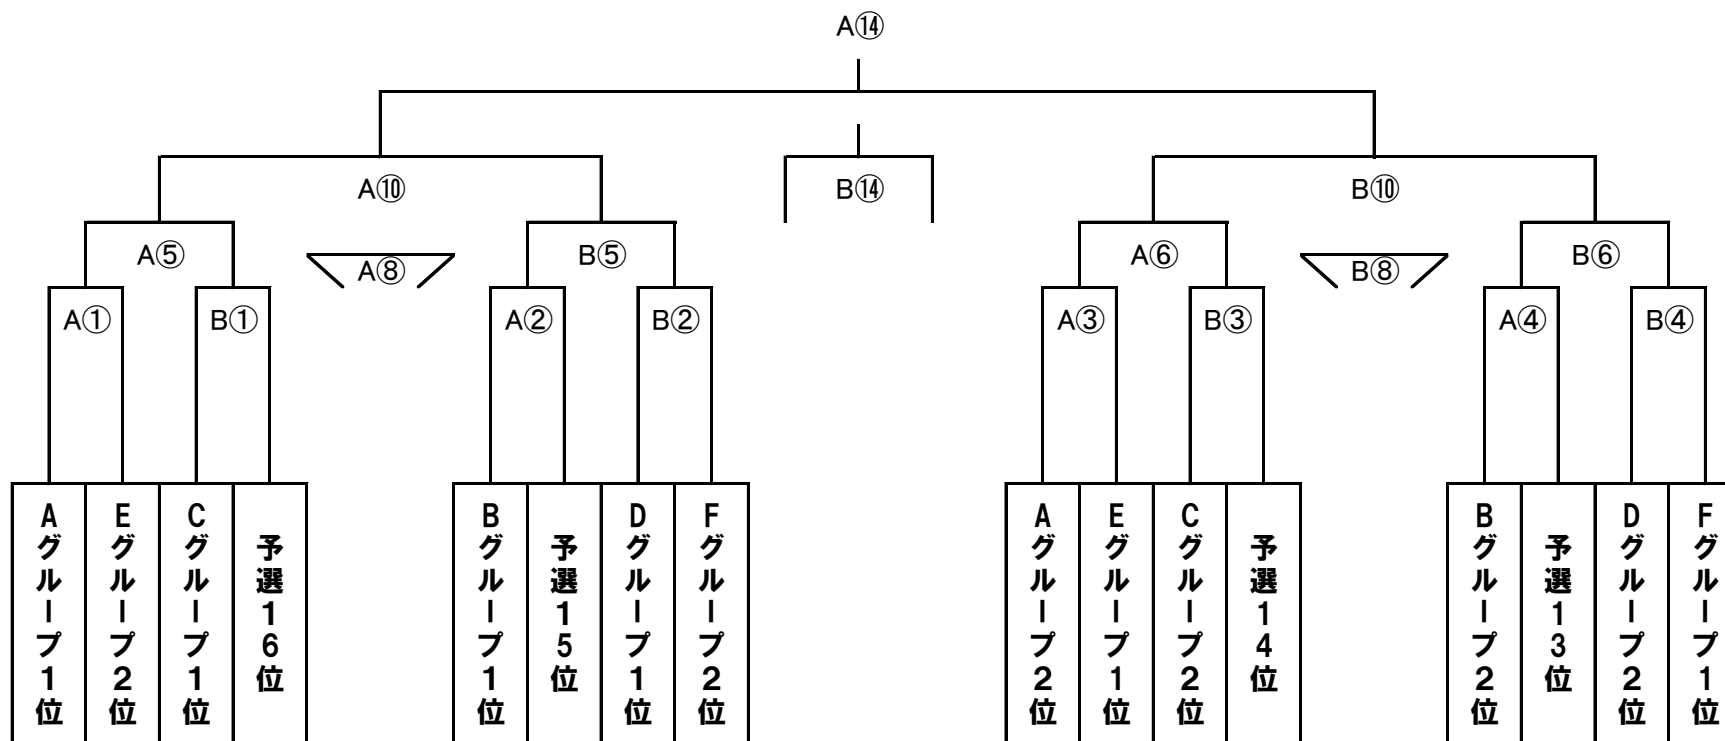

ミハタカップ決勝トーナメント

会場: 高田橋グランド

フレンドリーマッチ			
A1負-B1負	A⑦	A2負-B2負	B⑦
A7負-B7負	A⑪	A7勝-B7勝	B⑪

フレンドリーマッチ			
A3負-B3負	A⑨	A4負-B4負	B⑨
A9負-B9負	A⑬	A9勝-B9勝	B⑬

勝ち-勝ち = 9位   負け-勝ち = 13位
勝ち-負け = 11位   負け-負け = 15位