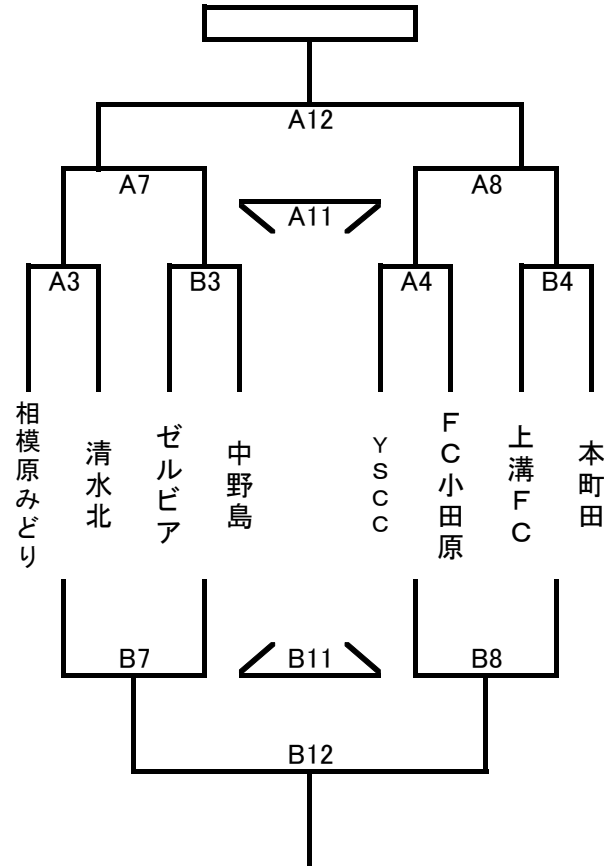

○同点の場合はPK戦(3人)で進出チームを決定します。

○試合は15分ハーフで行ないます。

○閉会式は決勝戦後に本部前で行います。

○スケジュールを円滑に進めるため試合開始の5分前には準備をお願いします

雨天時 1日開催でのトーナメント表

高田橋A・B面

広陵小学校

ミハタカップ大会の軌跡