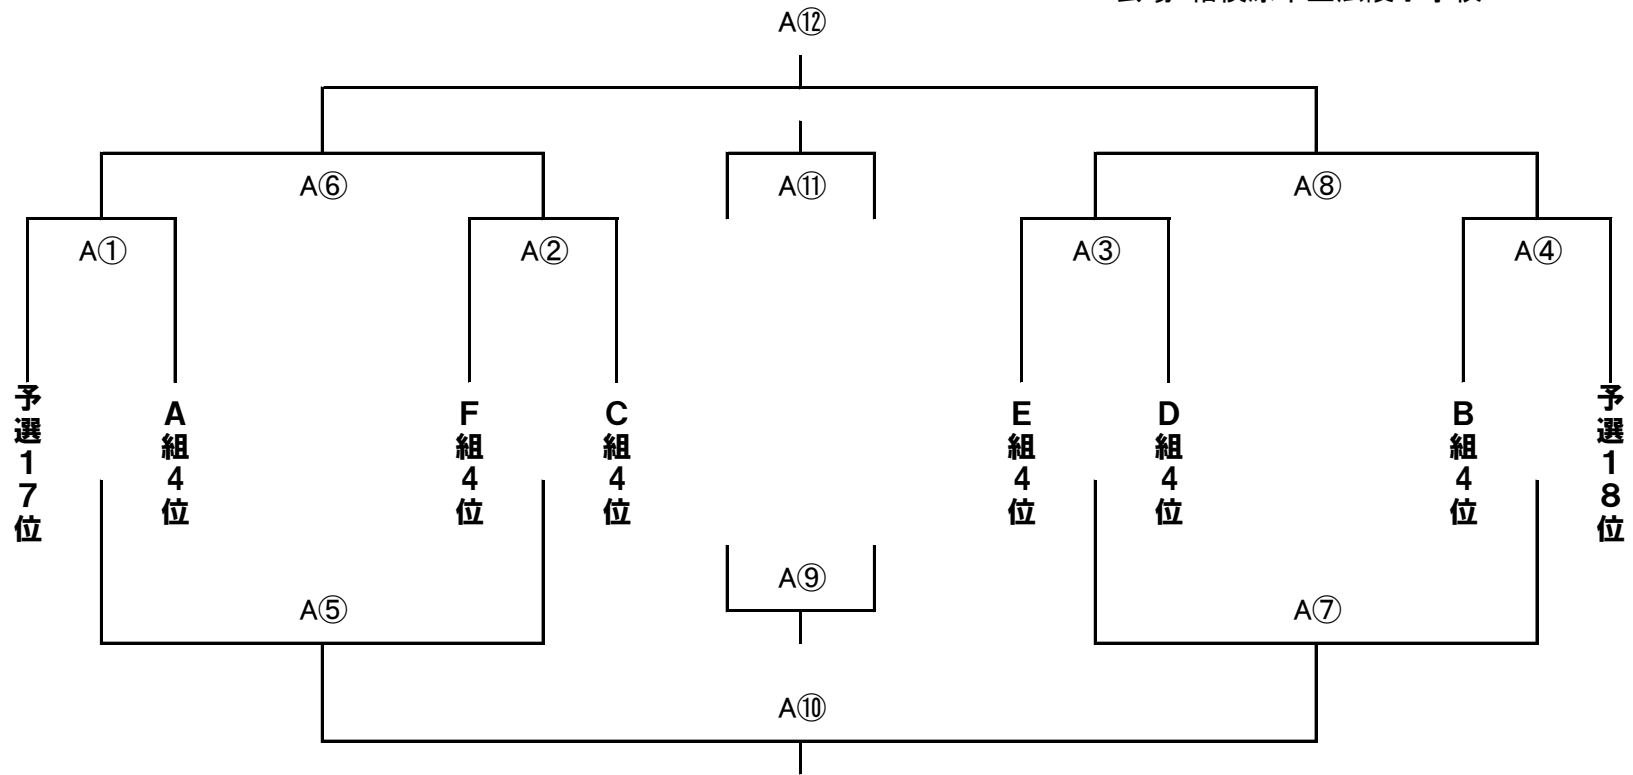

ミハタカップチャレンジトーナメント

会場: 相模原市立広陵小学校