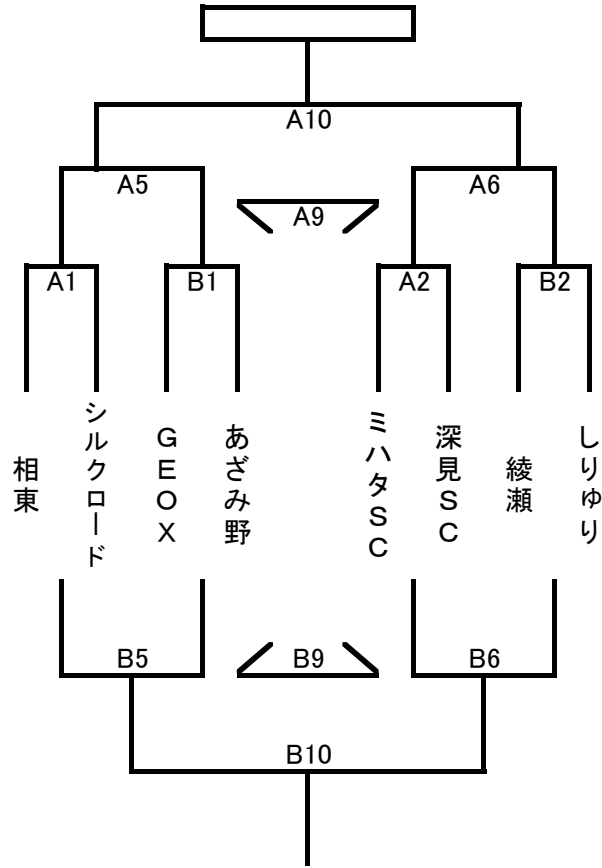

○同点の場合はPK戦(3人)で進出チームを決定します。

○試合は15分ハーフで行ないます。

○閉会式は決勝戦後に本部前で行います。

○スケジュールを円滑に進めるため試合開始の5分前には準備をお願いします

雨天時 1日開催でのトーナメント表

高田橋A・B面

広陵小学校

ミハタカップ大会の軌跡