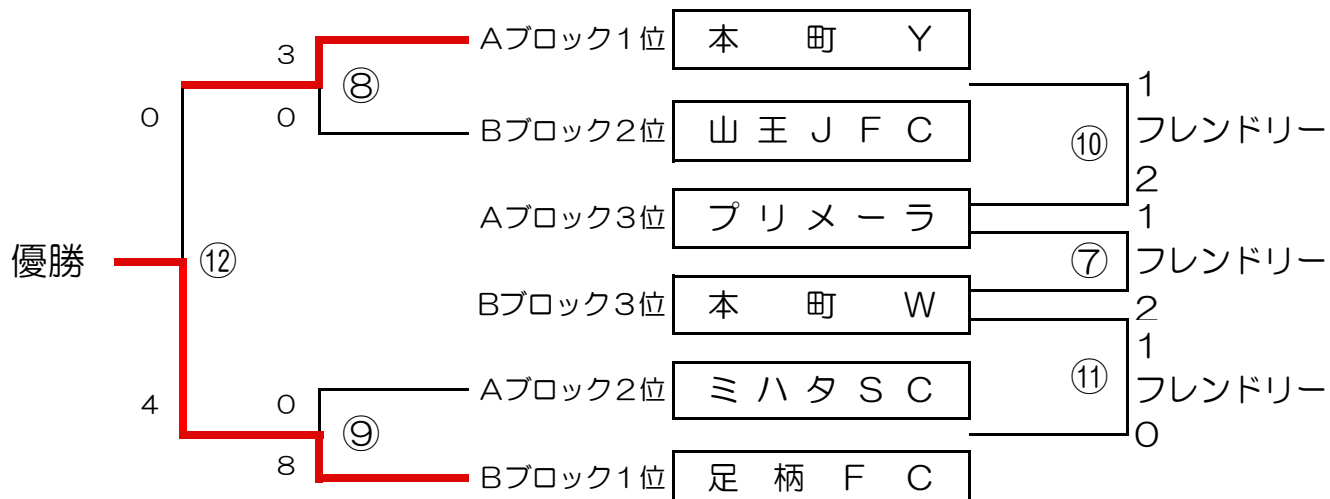

# 第7回 本町カップ 2年生大会 予選リーグ

## A ブロック

	プリメーラ	ミハタSC	本町Y	勝点	得点	失点	得失点	順位
プリメーラ御殿場		0 ● 1	0 ● 4	0	0	5	-5	3
ミハタSC	2 ○ 0		0 ● 8	3	2	8	-6	2
本町Y	4 ○ 0	8 ○ 0		6	12	0	12	1

## B ブロック

	足柄FC	山王	本町W	勝点	得点	失点	得失点	順位
足柄FC		3 ○ 0	5 ○ 0	6	8	0	8	1
山王JFC	0 ● 3		3 ○ 2	3	3	5	-2	2
本町W	0 ● 5	2 ● 3		0	2	8	-6	3

## 2年生 決勝トーナメント (12-3-12)