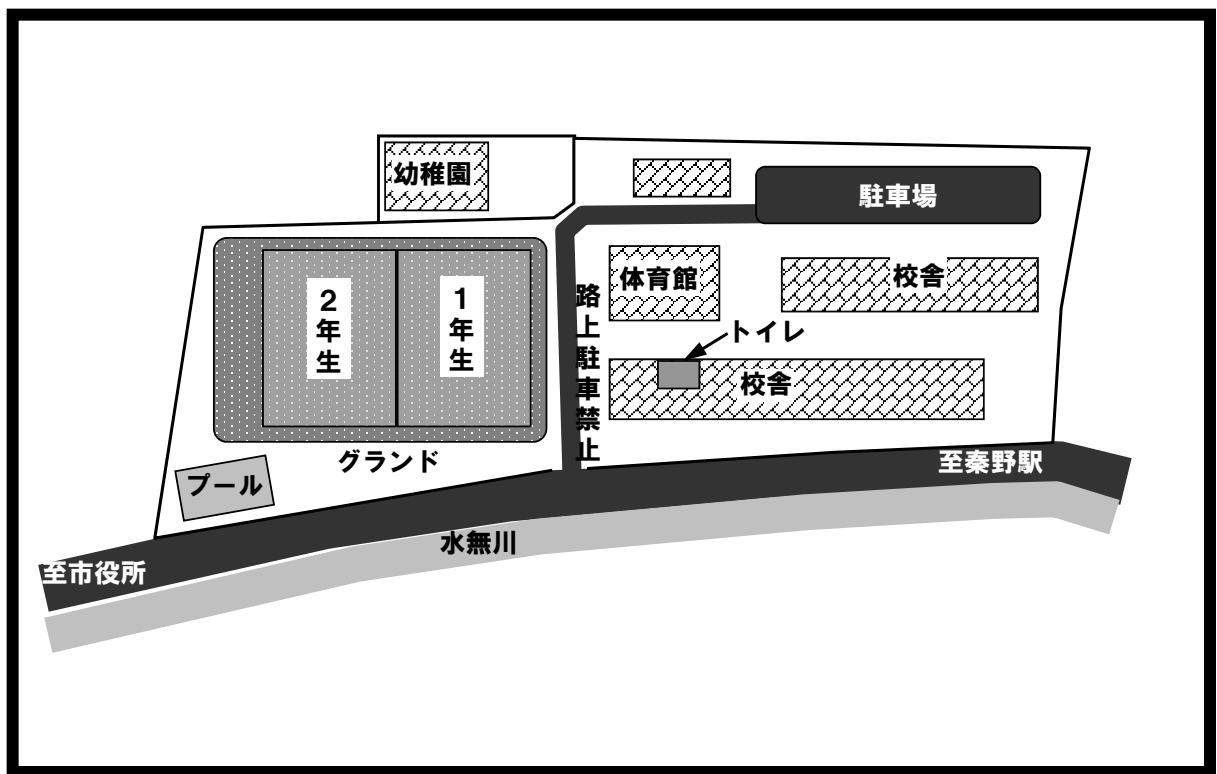

秦野市立本町小学校 案内図

- 車は必ず所定の位置（駐車場）に駐車してください。
- 校舎内路上での荷物の積み下ろし子供の乗り降りは事故防止の為ご遠慮下さい。
- ゴミは必ず責任を持って、お持ち帰りください。
- 秦野市役所の駐車場もご利用頂けます。