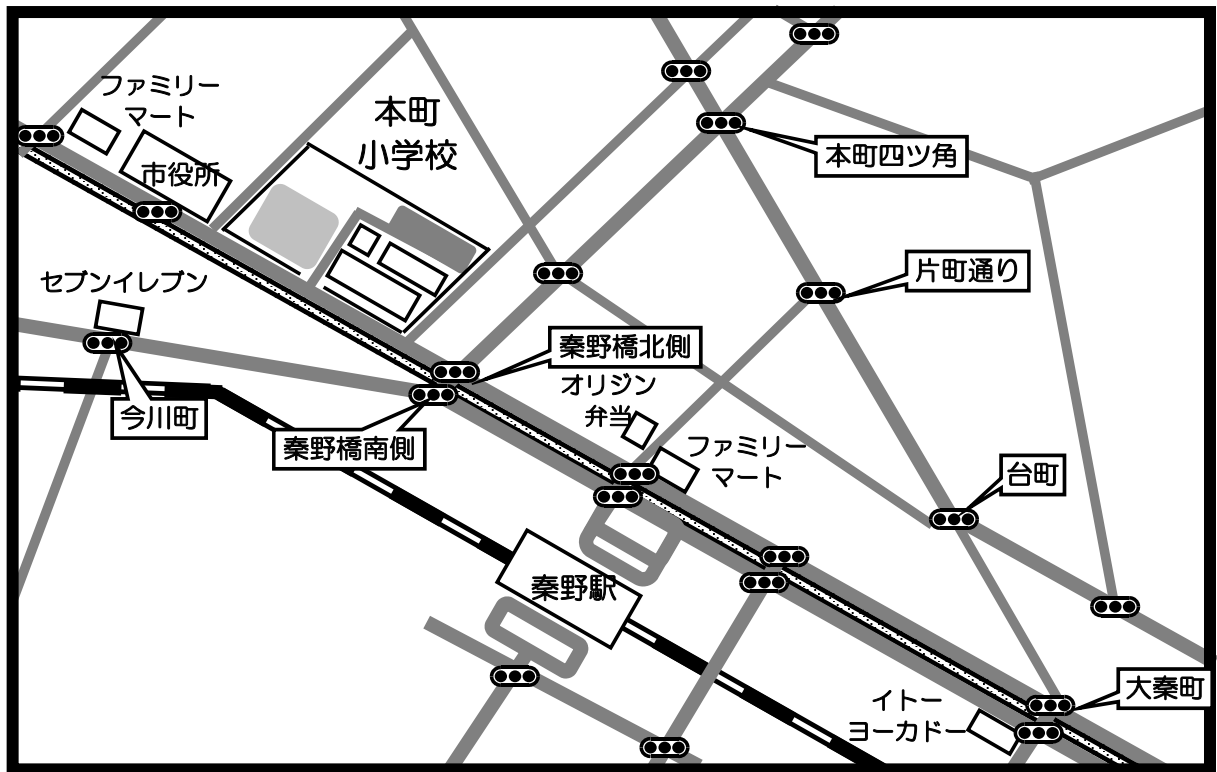

秦野市立本町小学校 案内図

- 車は必ず所定の位置（駐車場）に駐車してください。
- 校舎内路上での荷物の積み下ろし子供の乗り降りは事故防止の為ご遠慮下さい。
- ゴミは必ず責任を持って、お持ち帰りください。
- 秦野市役所の駐車場もご利用頂けます。