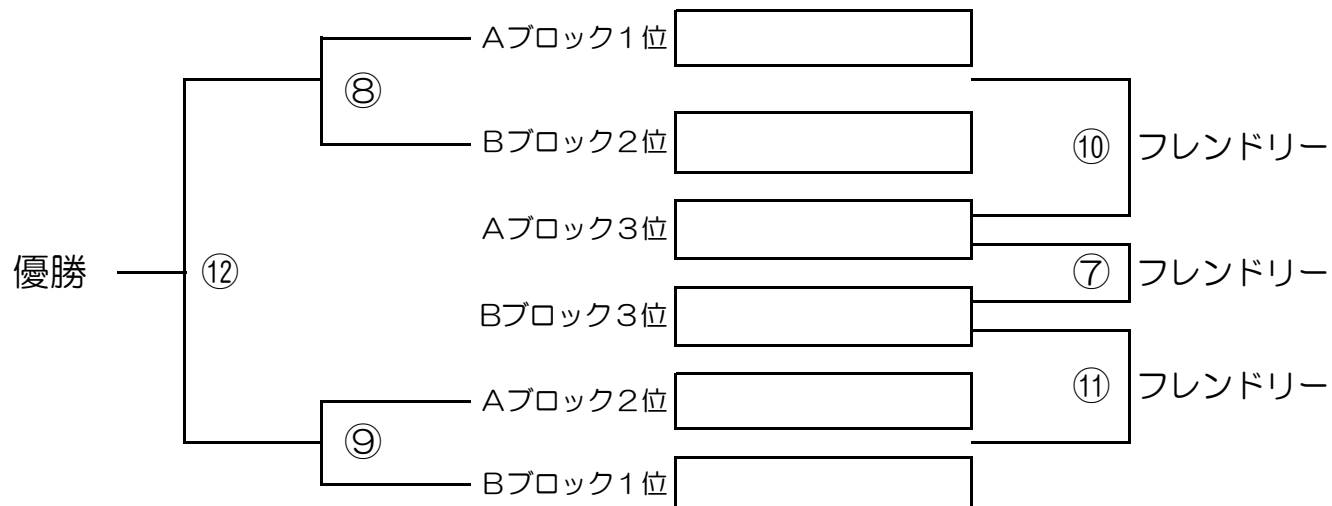

1年生 予選リーグ (10-5-10)

A ブロック

	プリメーラ	三の丸FC	町田JFC	勝点	得点	失点	得失点	順位
大沢FC		—	—					
三の丸FC	—		—					
町田JFC	—	—						

B ブロック

	ひばりFC	足柄FC	本町SS	勝点	得点	失点	得失点	順位
ひばりFC		—	—					
足柄FC	—		—					
本町SS	—	—						

1年生 決勝トーナメント (10-5-10)