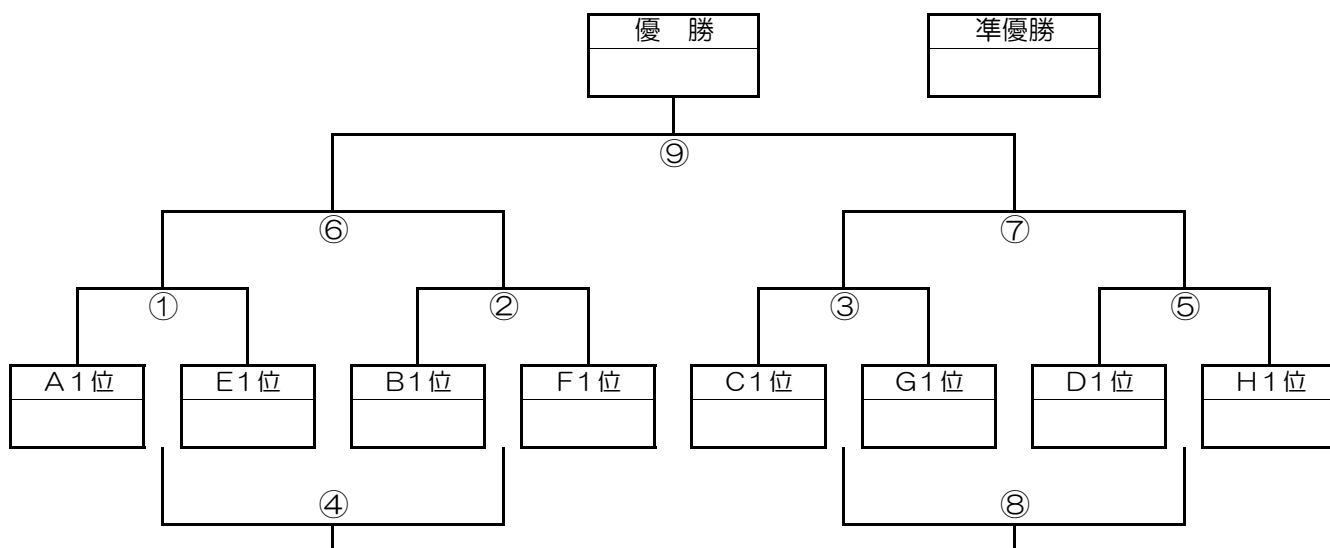

※試合時間 20-5-20

決勝トーナメント・順位トーナメント

1月28日(日)

決勝トーナメント

伊勢原市総合運動公園自由広場 Aコート

2位トーナメント

伊勢原市総合運動公園自由広場 Bコート

3位トーナメント