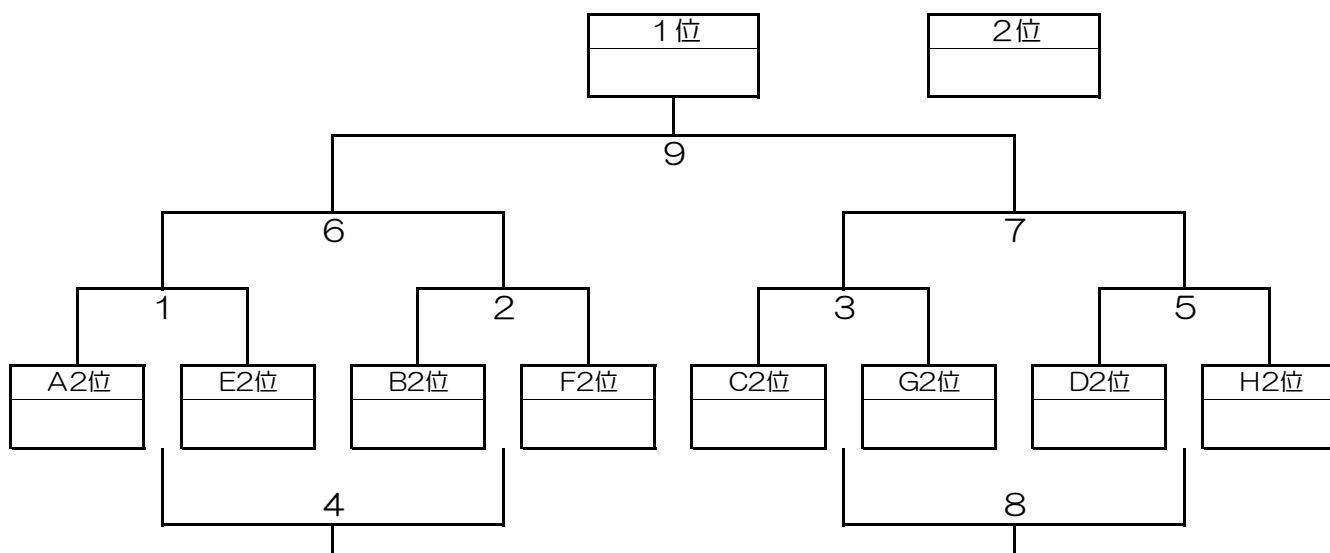

※試合時間 20-5-20

決勝トーナメント・順位トーナメント

1月28日(日)

決勝トーナメント

伊勢原市総合運動公園自由広場 Aコート

2位トーナメント

伊勢原市総合運動公園自由広場 Bコート

3位トーナメント