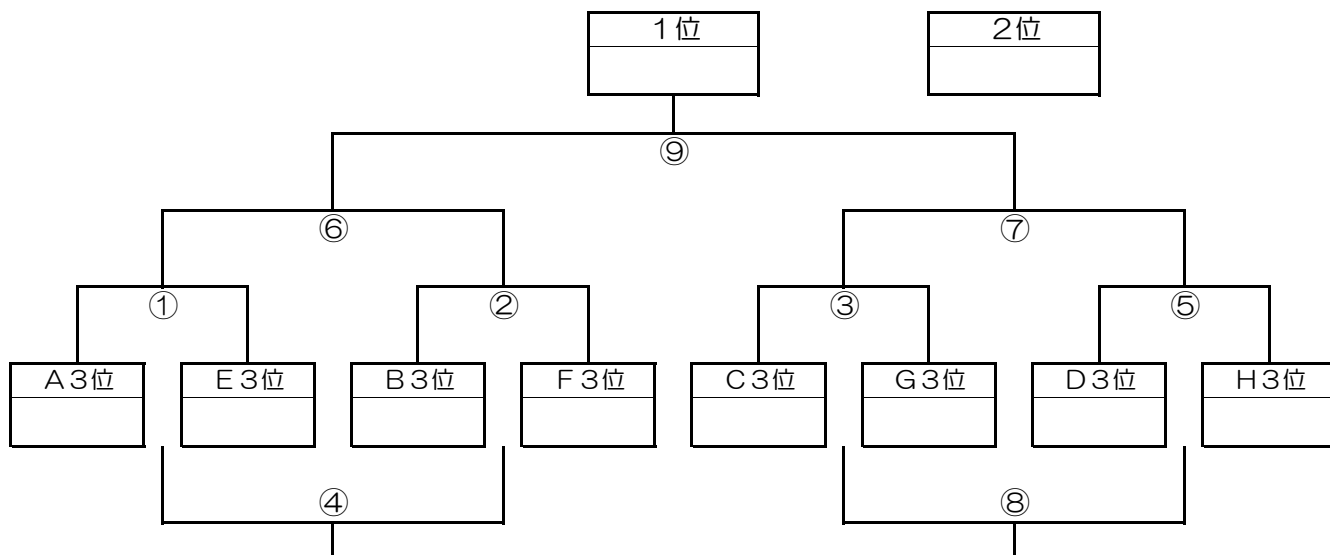

3位トーナメント

伊勢原市子どもスポーツ広場