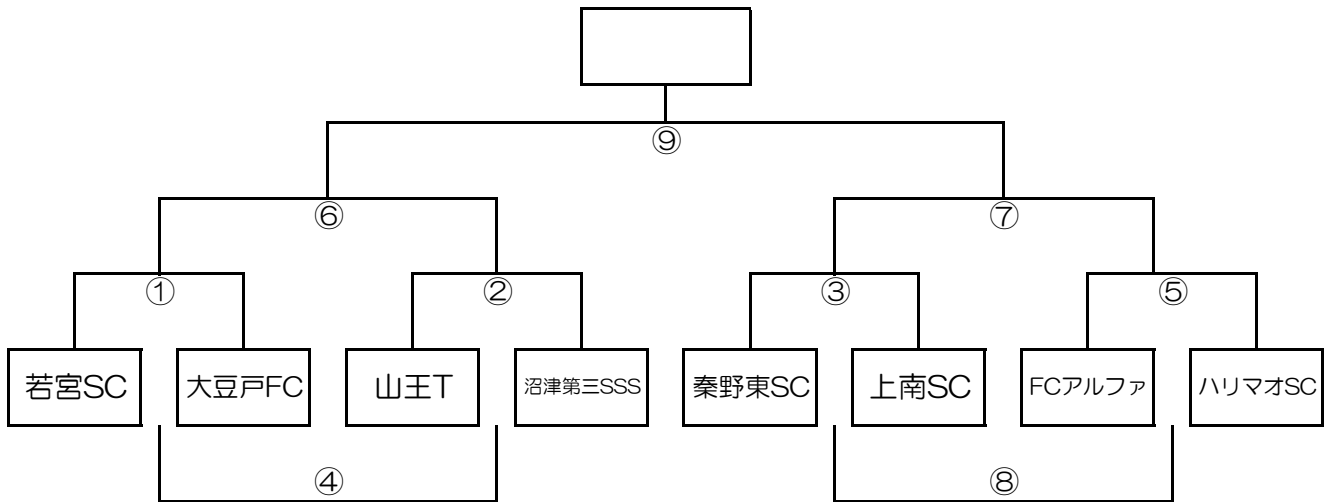

※試合時間 15-5-15 1位決定戦⑨のみ20-5-20

雨天トーナメント

(1月27日、28日がともに雨天の場合)

2月12日(祝月)

雨天トーナメント Aブロック

伊勢原市総合運動公園自由広場 Aコート

雨天トーナメント Bブロック

伊勢原市総合運動公園自由広場 Bコート