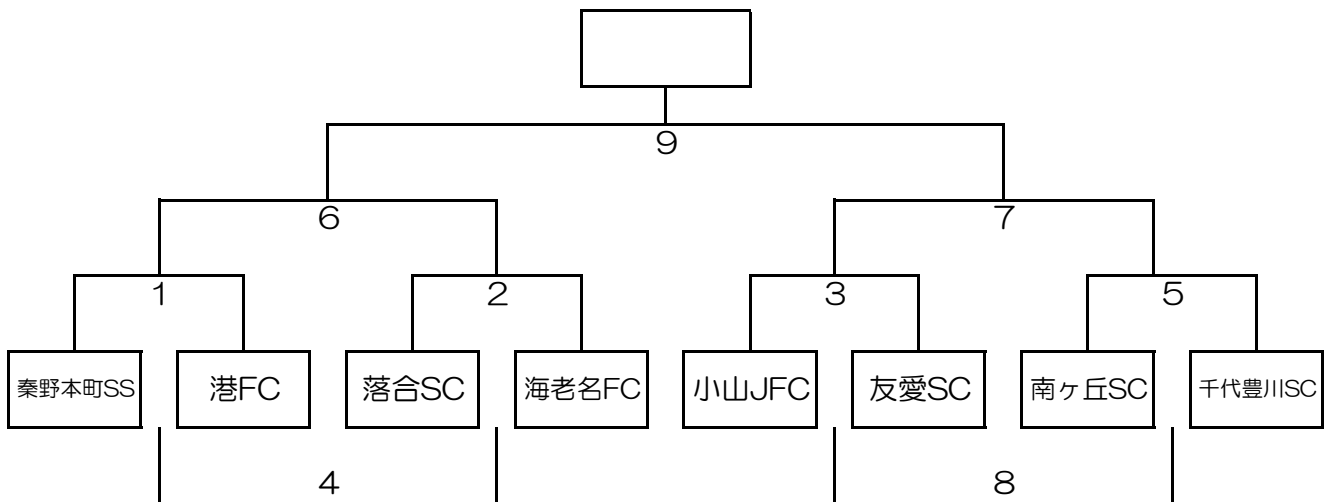

※試合時間 15-5-15 1位決定戦⑨のみ20-5-20

雨天トーナメント

(1月27日、28日がともに雨天の場合)

2月12日(祝月)

雨天トーナメント Aブロック

伊勢原市総合運動公園自由広場 Aコート

雨天トーナメント Bブロック

伊勢原市総合運動公園自由広場 Bコート