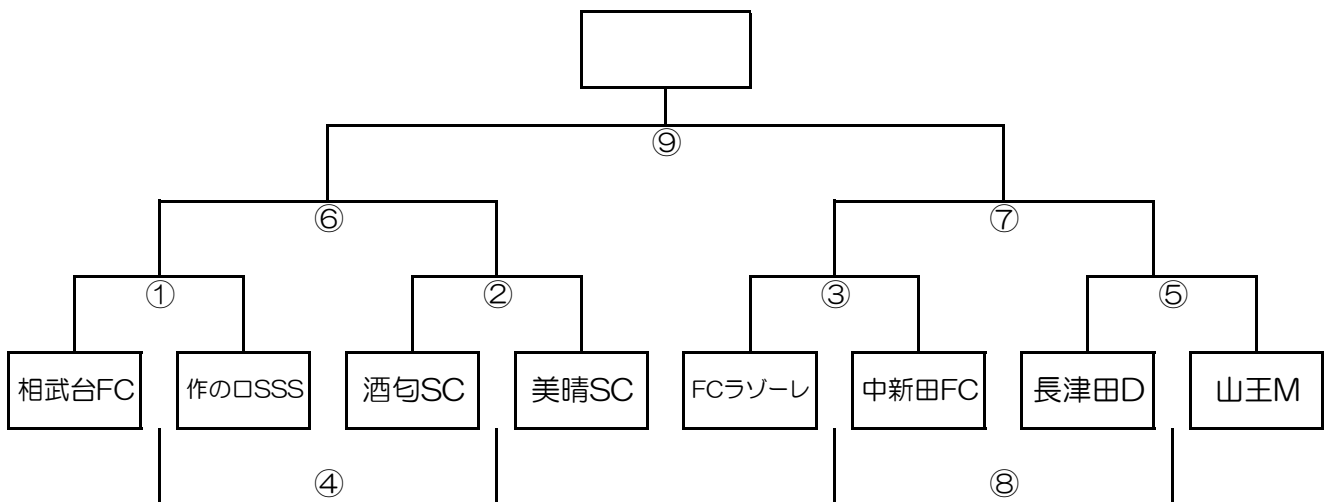

雨天トーナメント Cブロック

伊勢原市子どもスポーツ広場