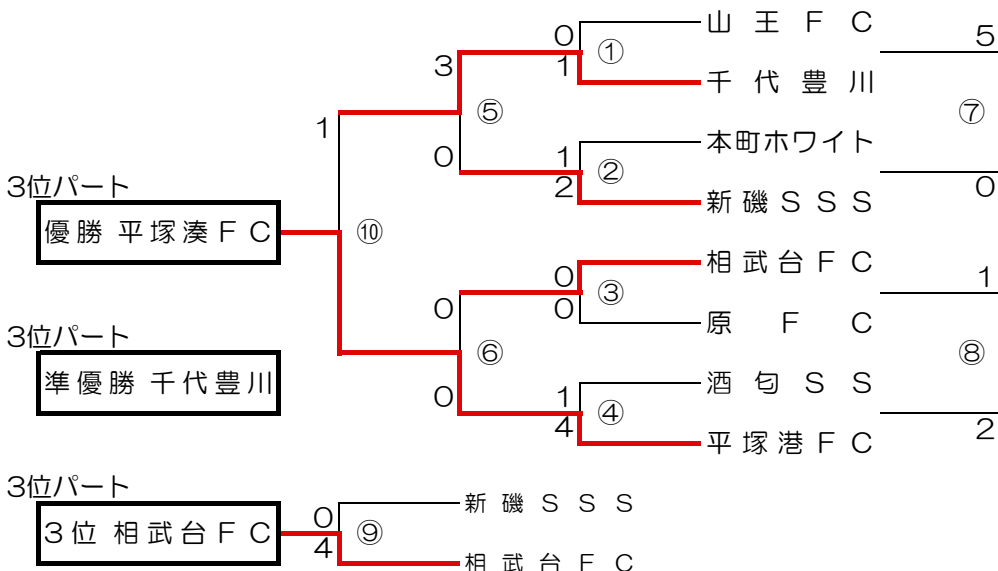

第23回 本町カップ 大会結果

【トーナメント】12月24日(日) (15-3-15)

< 会場 > 1位トーナメント：なでしこ広場 Bコート (テニスコート側)

< 会場 > 2位トーナメント：なでしこ広場 Aコート (バックネット側)

< 会場 > 3位トーナメント：秦野市立本町小学校

第21回 本町カップ 大会結果-1

【予選リーグ】12月23日(土) (15-3-15)

Aブロック <なでしこ広場 Aコート(バックネット側)>

	林 S C	F C 二宮	平塚港 F C	勝点	得点	失点	得失点	順位
林 S C		4 - 2 ○	3 - 0 ○	6	7	2	5	1
F C 二宮	2 - 4 ●		3 - 1 ○	3	5	5	0	2
平塚港 F C	0 - 3 ●	1 - 3 ●		0	1	6	-5	3

Bブロック <なでしこ広場 Aコート(バックネット側)>

	湘南辻堂	山王 F C	北の台	勝点	得点	失点	得失点	順位
湘南辻堂		7 - 0 ○	3 - 1 ○	6	10	1	9	1
山王 F C	0 - 7 ●		0 - 4 ●	0	0	11	-11	3
北の台	1 - 3 ●	4 - 0 ○		3	5	3	2	2

Cブロック <なでしこ広場 Bコート(テニスコート側)>

	中野島 F C	平塚旭	千代豊川	勝点	得点	失点	得失点	順位
中野島 F C		8 - 1 ○	5 - 0 ○	6	13	1	12	1
平塚旭	1 - 8 ●		4 - 3 ○	3	5	11	-6	2
千代豊川	0 - 5 ●	3 - 4 ●		0	3	9	-6	3

Dブロック <なでしこ広場 Bコート(テニスコート側)>

	本町イエロー	酒匂 S S	シーホース	勝点	得点	失点	得失点	順位
本町イエロー		11 - 0 ○	3 - 4 ●	3	14	4	10	2
酒匂 S S	0 - 11 ●		0 - 6 ●	0	0	17	-17	3
シーホース	4 - 3 ○	6 - 0 ○		6	10	3	7	1