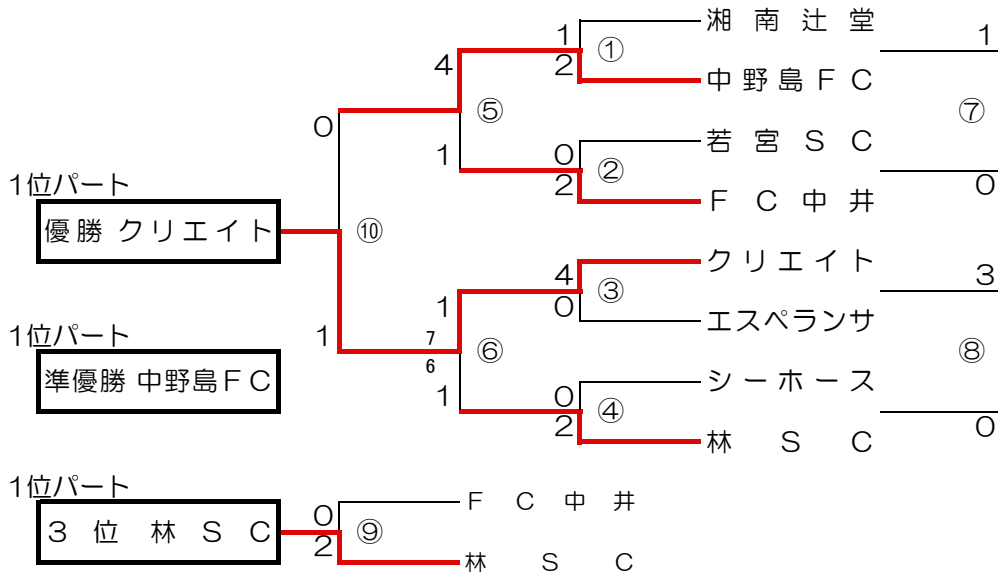

第23回 本町カップ 大会結果

【トーナメント】12月24日(日) (15-3-15)

< 会場 > 1位トーナメント：なでしこ広場 Bコート (テニスコート側)

< 会場 > 2位トーナメント：なでしこ広場 Aコート (バックネット側)

< 会場 > 3位トーナメント：秦野市立本町小学校

第21回 本町カップ 大会結果-1

【予選リーグ】12月23日(土) (15-3-15)

Aブロック <なでしこ広場 Aコート(バックネット側)>

	林 S C	F C 二宮	平塚港 F C	勝点	得点	失点	得失点	順位
林 S C		4 - 2 ○	3 - 0 ○	6	7	2	5	1
F C 二宮	2 - 4 ●		3 - 1 ○	3	5	5	0	2
平塚港 F C	0 - 3 ●	1 - 3 ●		0	1	6	-5	3

Bブロック <なでしこ広場 Aコート(バックネット側)>

	湘南辻堂	山王 F C	北の台	勝点	得点	失点	得失点	順位
湘南辻堂		7 - 0 ○	3 - 1 ○	6	10	1	9	1
山王 F C	0 - 7 ●		0 - 4 ●	0	0	11	-11	3
北の台	1 - 3 ●	4 - 0 ○		3	5	3	2	2

Cブロック <なでしこ広場 Bコート(テニスコート側)>

	中野島 F C	平塚旭	千代豊川	勝点	得点	失点	得失点	順位
中野島 F C		8 - 1 ○	5 - 0 ○	6	13	1	12	1
平塚旭	1 - 8 ●		4 - 3 ○	3	5	11	-6	2
千代豊川	0 - 5 ●	3 - 4 ●		0	3	9	-6	3

Dブロック <なでしこ広場 Bコート(テニスコート側)>

	本町イエロー	酒匂 S S	シーホース	勝点	得点	失点	得失点	順位
本町イエロー		11 - 0 ○	3 - 4 ●	3	14	4	10	2
酒匂 S S	0 - 11 ●		0 - 6 ●	0	0	17	-17	3
シーホース	4 - 3 ○	6 - 0 ○		6	10	3	7	1