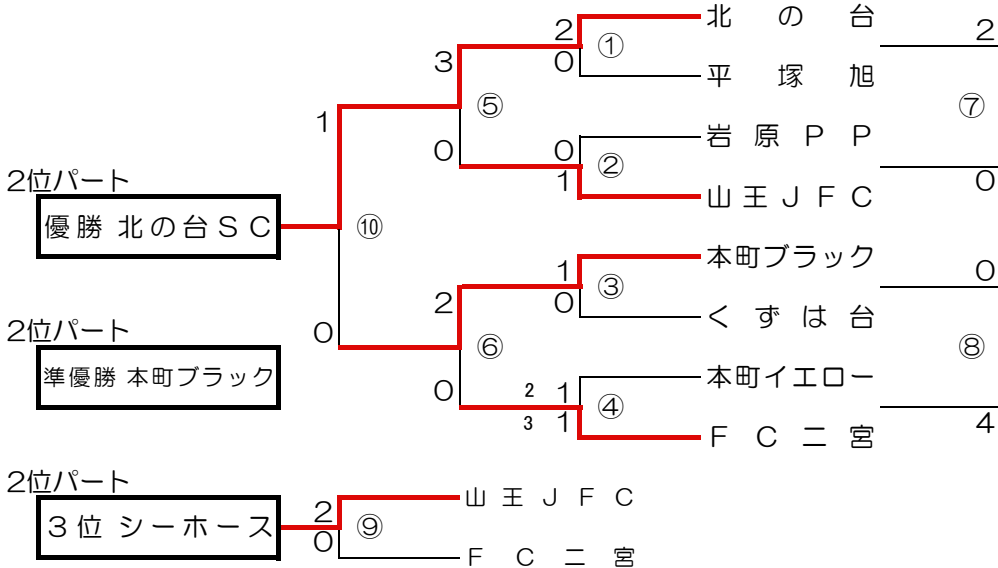

第23回 本町カップ 大会結果

【トーナメント】12月24日(日) (15-3-15)

< 会場 > 1位トーナメント：なでしこ広場 Bコート (テニスコート側)

< 会場 > 2位トーナメント：なでしこ広場 Aコート (バックネット側)

< 会場 > 3位トーナメント：秦野市立本町小学校

第21回 本町カップ 大会結果-1

【予選リーグ】12月23日(土) (15-3-15)

Aブロック <なでしこ広場 Aコート(バックネット側)>

	林 S C	F C 二宮	平塚港 F C	勝点	得点	失点	得失点	順位
林 S C		4 - 2 ○	3 - 0 ○	6	7	2	5	1
F C 二宮	2 - 4 ●		3 - 1 ○	3	5	5	0	2
平塚港 F C	0 - 3 ●	1 - 3 ●		0	1	6	-5	3

Bブロック <なでしこ広場 Aコート(バックネット側)>

	湘南辻堂	山王 F C	北の台	勝点	得点	失点	得失点	順位
湘南辻堂		7 - 0 ○	3 - 1 ○	6	10	1	9	1
山王 F C	0 - 7 ●		0 - 4 ●	0	0	11	-11	3
北の台	1 - 3 ●	4 - 0 ○		3	5	3	2	2

Cブロック <なでしこ広場 Bコート(テニスコート側)>

	中野島 F C	平塚旭	千代豊川	勝点	得点	失点	得失点	順位
中野島 F C		8 - 1 ○	5 - 0 ○	6	13	1	12	1
平塚旭	1 - 8 ●		4 - 3 ○	3	5	11	-6	2
千代豊川	0 - 5 ●	3 - 4 ●		0	3	9	-6	3

Dブロック <なでしこ広場 Bコート(テニスコート側)>

	本町イエロー	酒匂 S S	シーホース	勝点	得点	失点	得失点	順位
本町イエロー		11 - 0 ○	3 - 4 ●	3	14	4	10	2
酒匂 S S	0 - 11 ●		0 - 6 ●	0	0	17	-17	3
シーホース	4 - 3 ○	6 - 0 ○		6	10	3	7	1