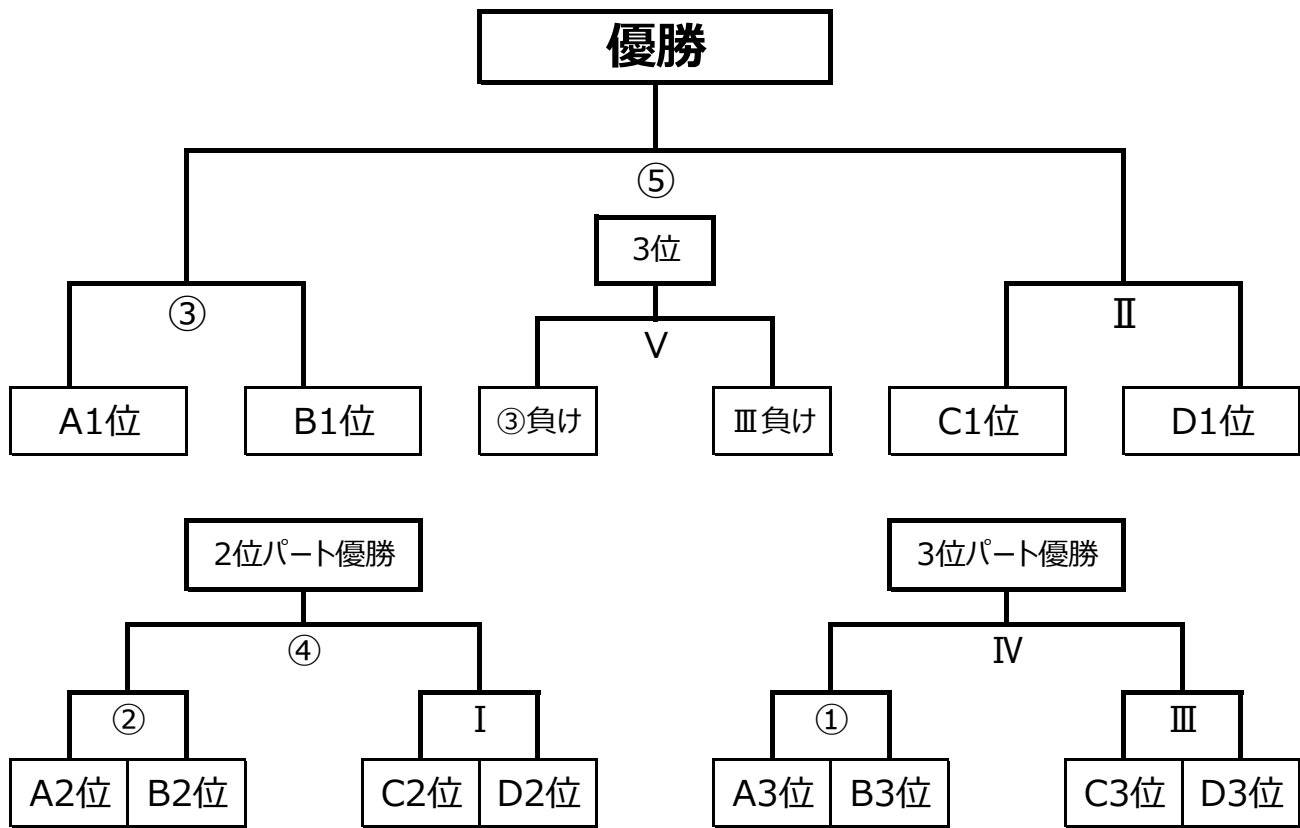

パート優勝決定戦①：森の里小学校（15分-5分-15分）

キックオフ		対 戦				主審	副審	副審	
①	12:15	A3位		vs		B3位	A1位	B1位	B1位
②	12:55	A2位		vs		B2位	本部	①-負	①-負
③	13:35	A1位		vs		B1位	②-勝	②-負	②-負
④	14:15 2位パート決勝	②勝ち		vs		I 勝ち	II -勝	③-勝	③-勝
⑤	15:00 決勝	③勝ち		vs		II 勝ち	④-勝	④-負	④-負